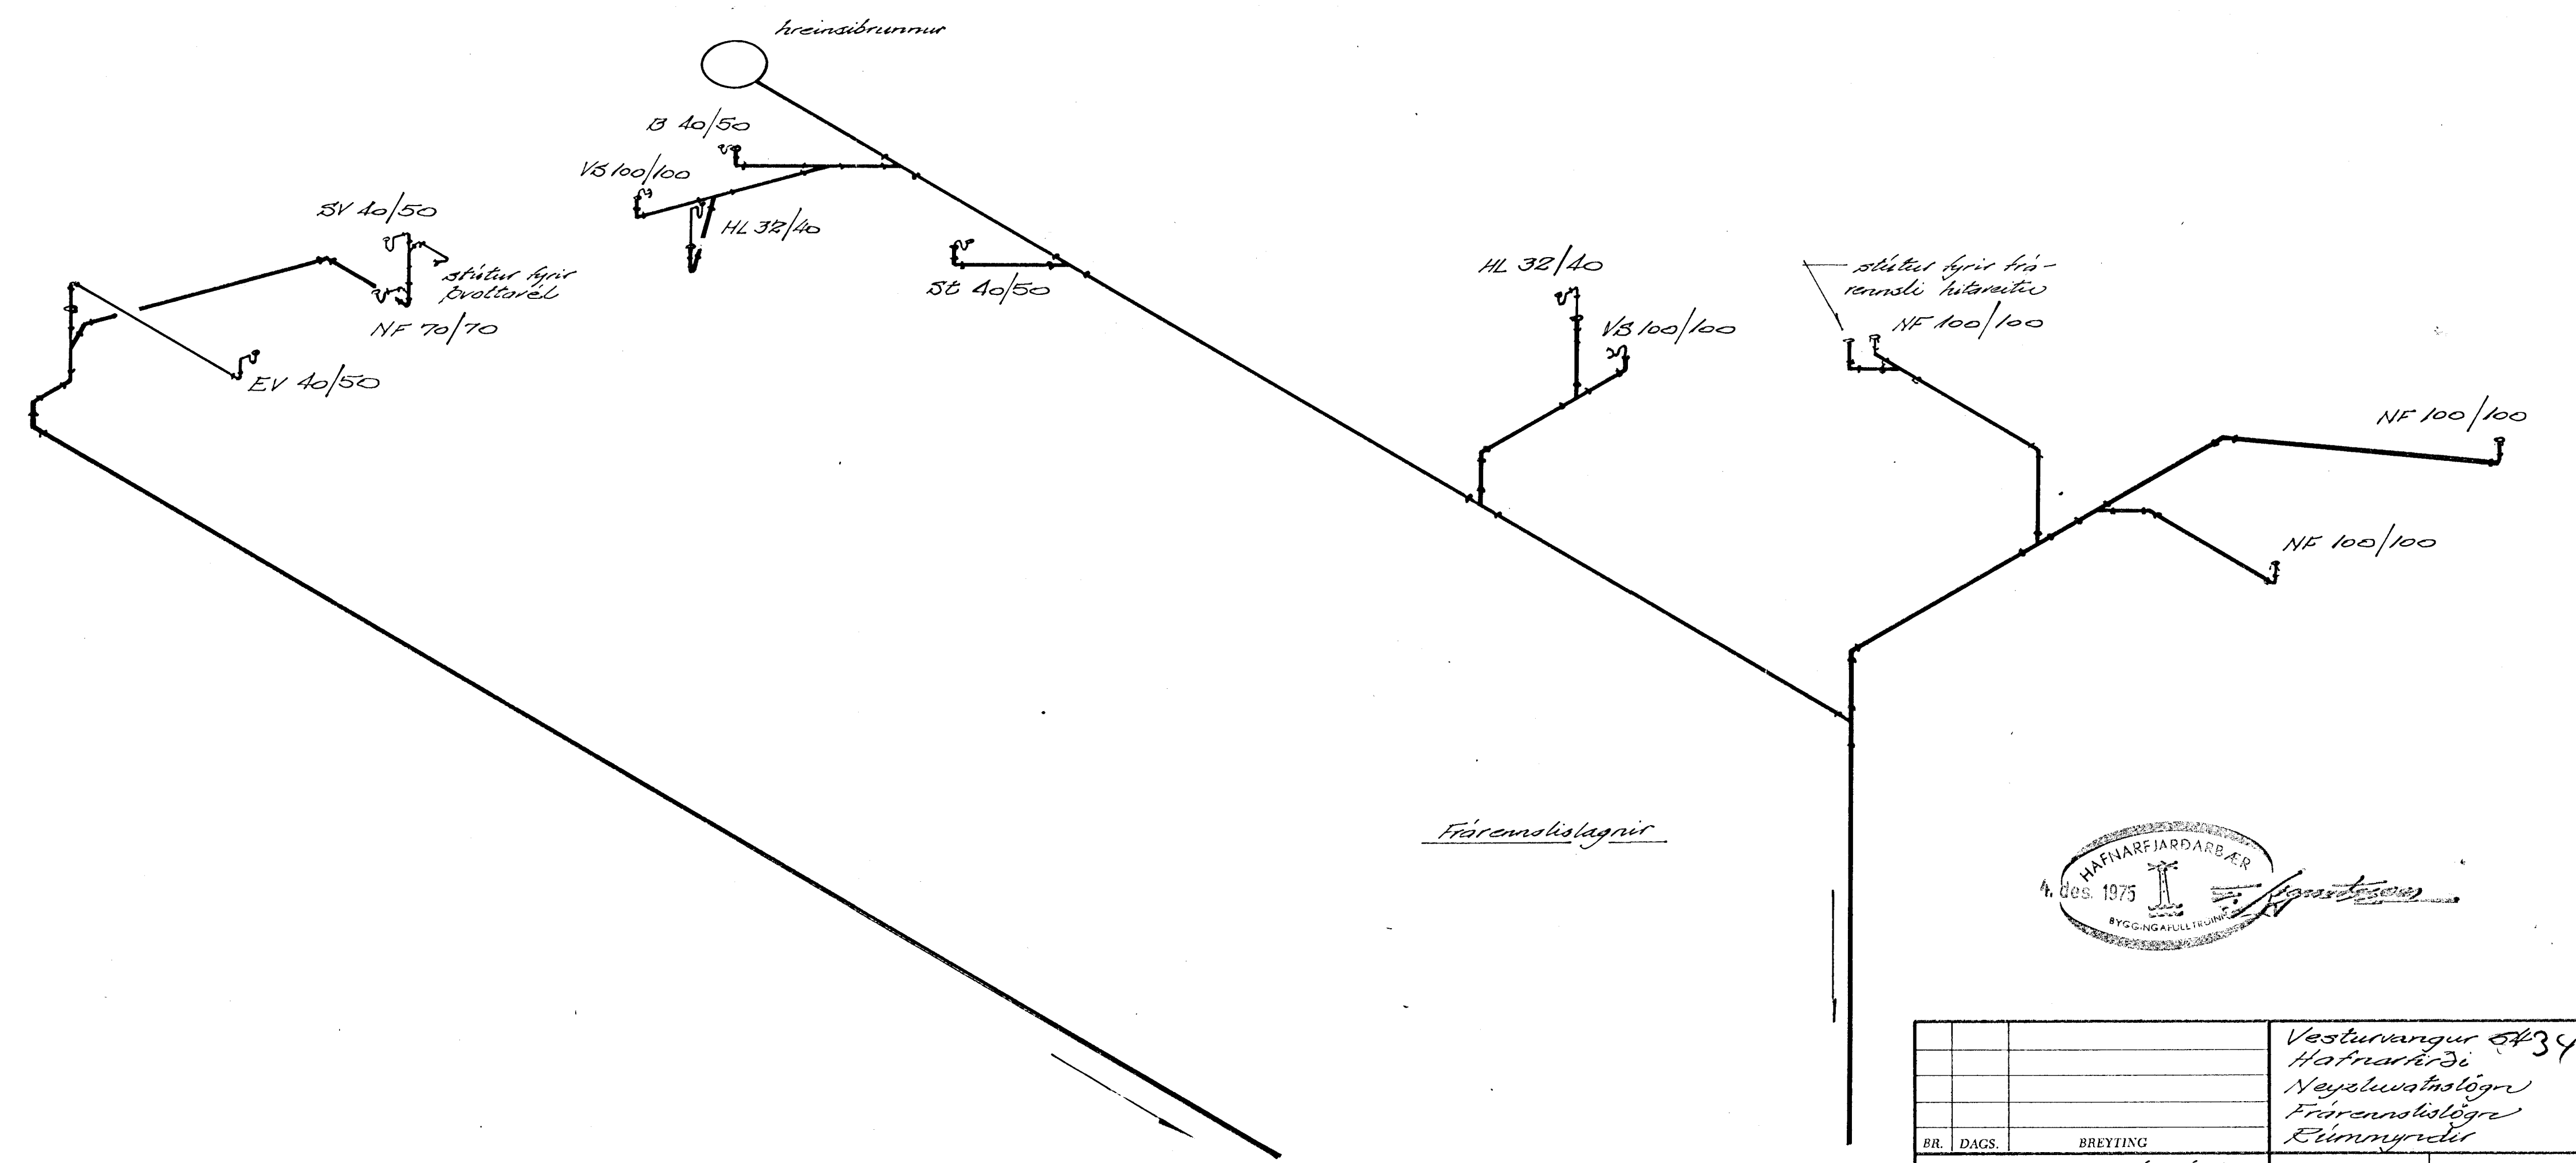

- SKYRINGAR:
- SE = sturta
 - B = bád
 - HL = handlaug
 - VB = salernisskál
 - BV = þrotarél
 - EV = elthúsvatn
 - L = krani

VERKFRÆDISTOFA ARMÚLA 1		Vesturningur 5434	
REYKJAVÍK - Sími 53844		Hafnarhördi	
Neypluvalagningar		Fræmskislagningar	
Ráðgjafi		Ráðgjafi	
BR.	DAGS.	BREYTING	
HANNAD		KVARDI 1:50	
TEIKNAD Hf.		DAGS. 30. Sept. '75	
YFIRFARID		NR. 703	BL. AF 3