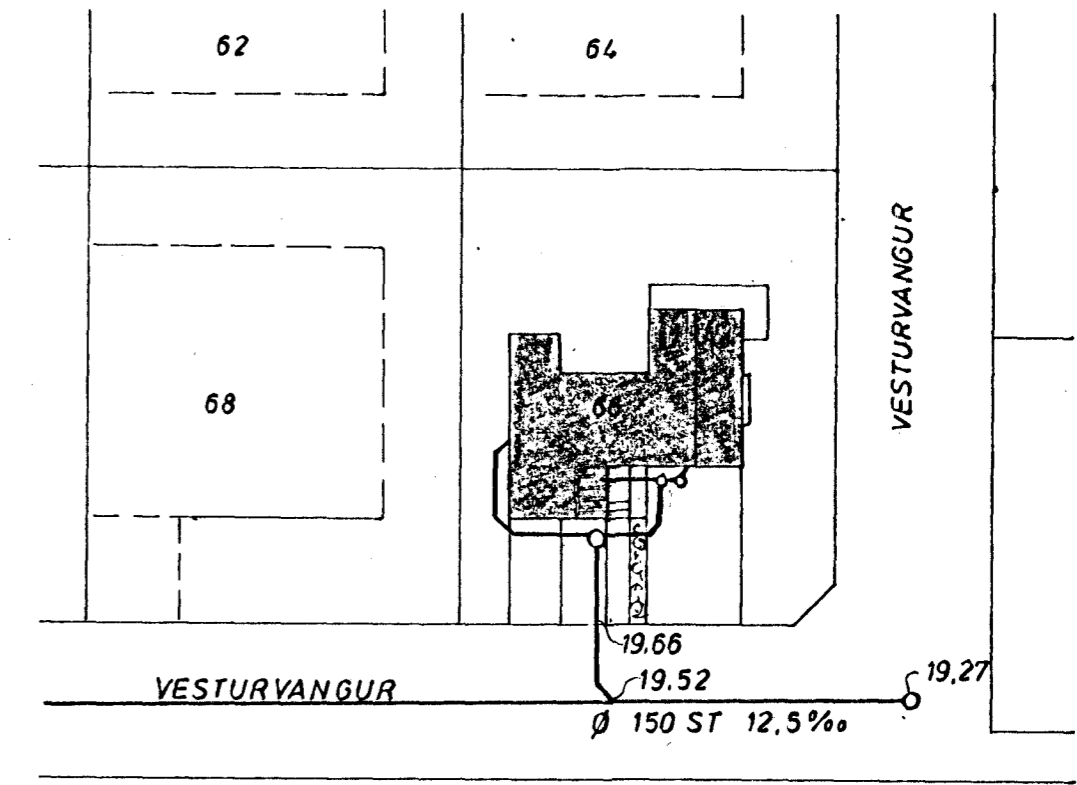

GRUNNMYND KJALLARA 1:50

AFSTÖÐUMYND 1:500

<b>VESTURVANGUR 6636</b> <b>FRARENNSLISLÖGN, KJALLARA</b> <b>GRUNNMYND, AFSTAÐA</b>	MÆLIKVARDI 1:50 1:500	VERK 7503	TÉIKN NR 2.1
	Hannað: ✓ Teiknað: I.E.L	Yfirfarið: Samb: ✓	DAGS FEB. '75
JÓHANN GUNNAR BERGPÓRSSON VERKFR MVFI STRANDGÖTU 11 — HAFNARFIRÐI — SÍMI 53315	BREYTT		