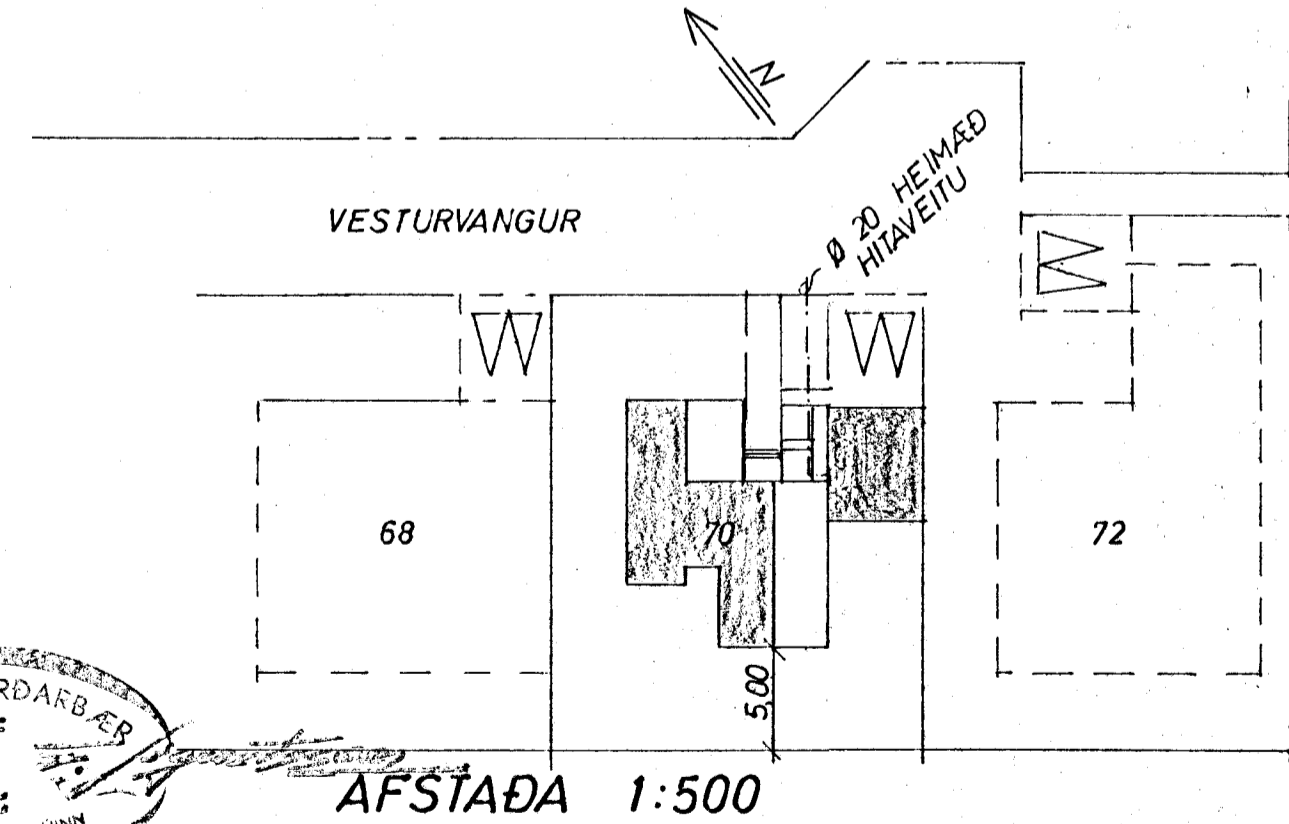

GRUNNMYND 1:50

RAUFUM SÉ
HLÍÐRÁÐ TIL
1 SAMRÆMI VÍÐ
VÆNTANLEGAN
ARINN

AFSTAÐA 1:500

| | | | |
|---|---|---|-----------------|
| VESTURVANGUR 7040 | MÆLIKVARÐI 1:50 1:500 | VERK 7423 | TEIKN NR 8 |
| HITALÖGN GRUNNMYND OG AFSTAÐA | Hannað: <i>SB</i> Teiknað: <i>SB</i> | Yfirfarið: <i>SB</i> Samþ: <i>SB</i> | DAGS JULI 74 |
| JÓHANN GUNNAR BERGÞÓRSSON VERKFR MVFI STRANDGÖTU 11 — HAFNARFIRÐI — SÍMI 53315 | BREYTT | | |