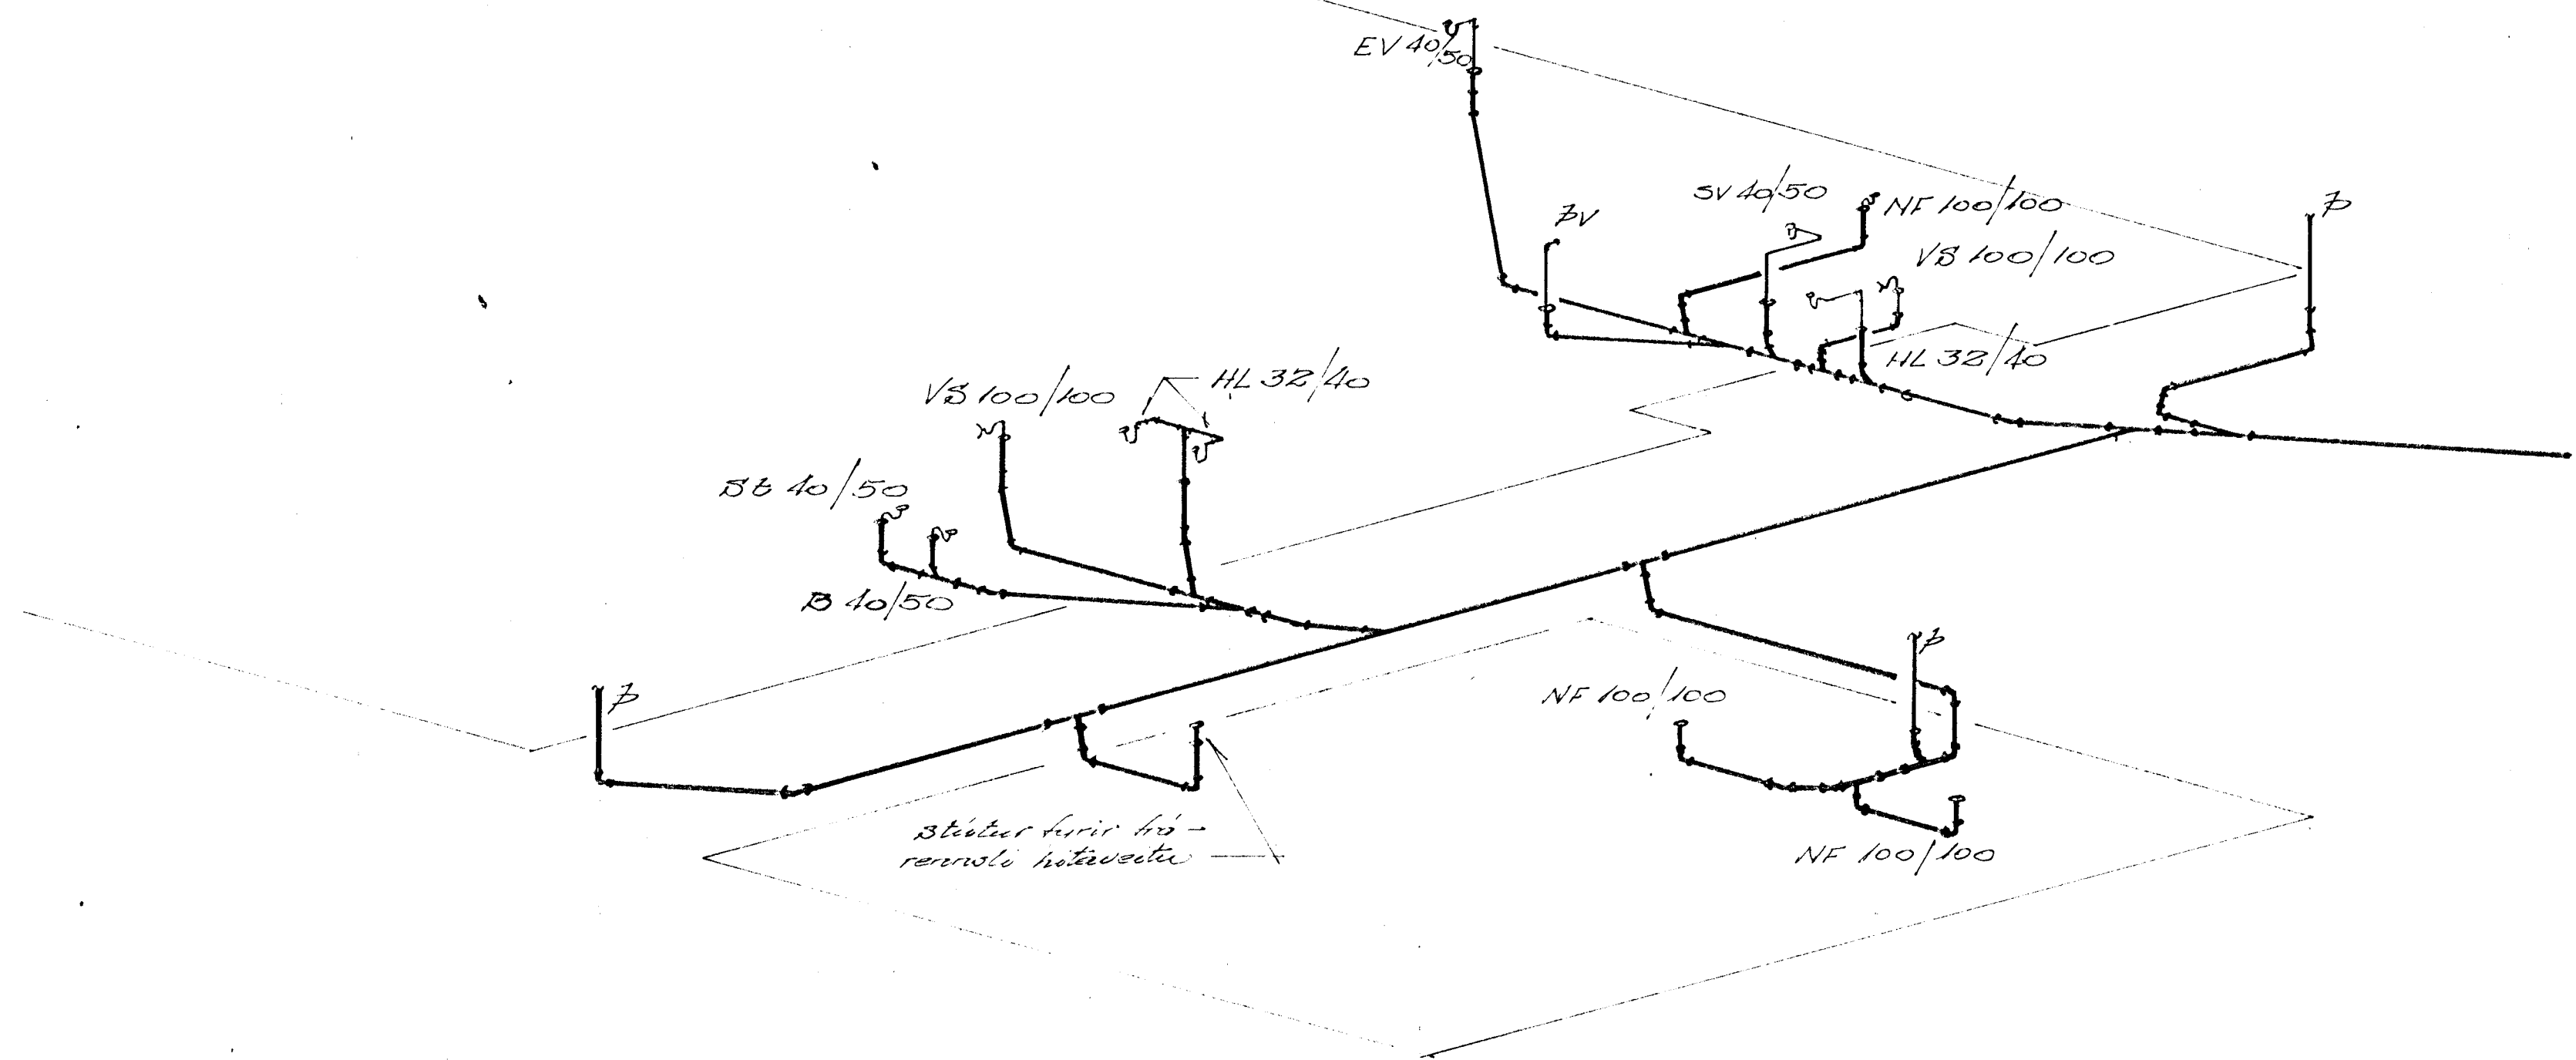

Stýringar

- EV = eldúsvaskur
- HL = handlaug
- VB = Vatnisskjal
- SB = Stúta
- LB = Lád
- BV = Skólavaskur
- PV = Þvottavél
- L = Brunnar / Slöngulengi
- L = loftþúðar

Hejzluvæðslagnir

Frænnisvæðslagnir

VERKFRÆDISTOFA ÁRMÚLA I REYKJAVÍK - Sími 53344		HAFNARFJORDA VESTURVANGUR HAFNARFJORDA Hejzluvæðslagnir Frænnisvæðslagnir Eumengjafir	
BR. DAGS	BREYTING	HANNAÐ	KVARDI 1.50
		TEIKNAD 45	DAGS 16. 1975
		YFIRFARIÐ	NR 7440 BL AF 3