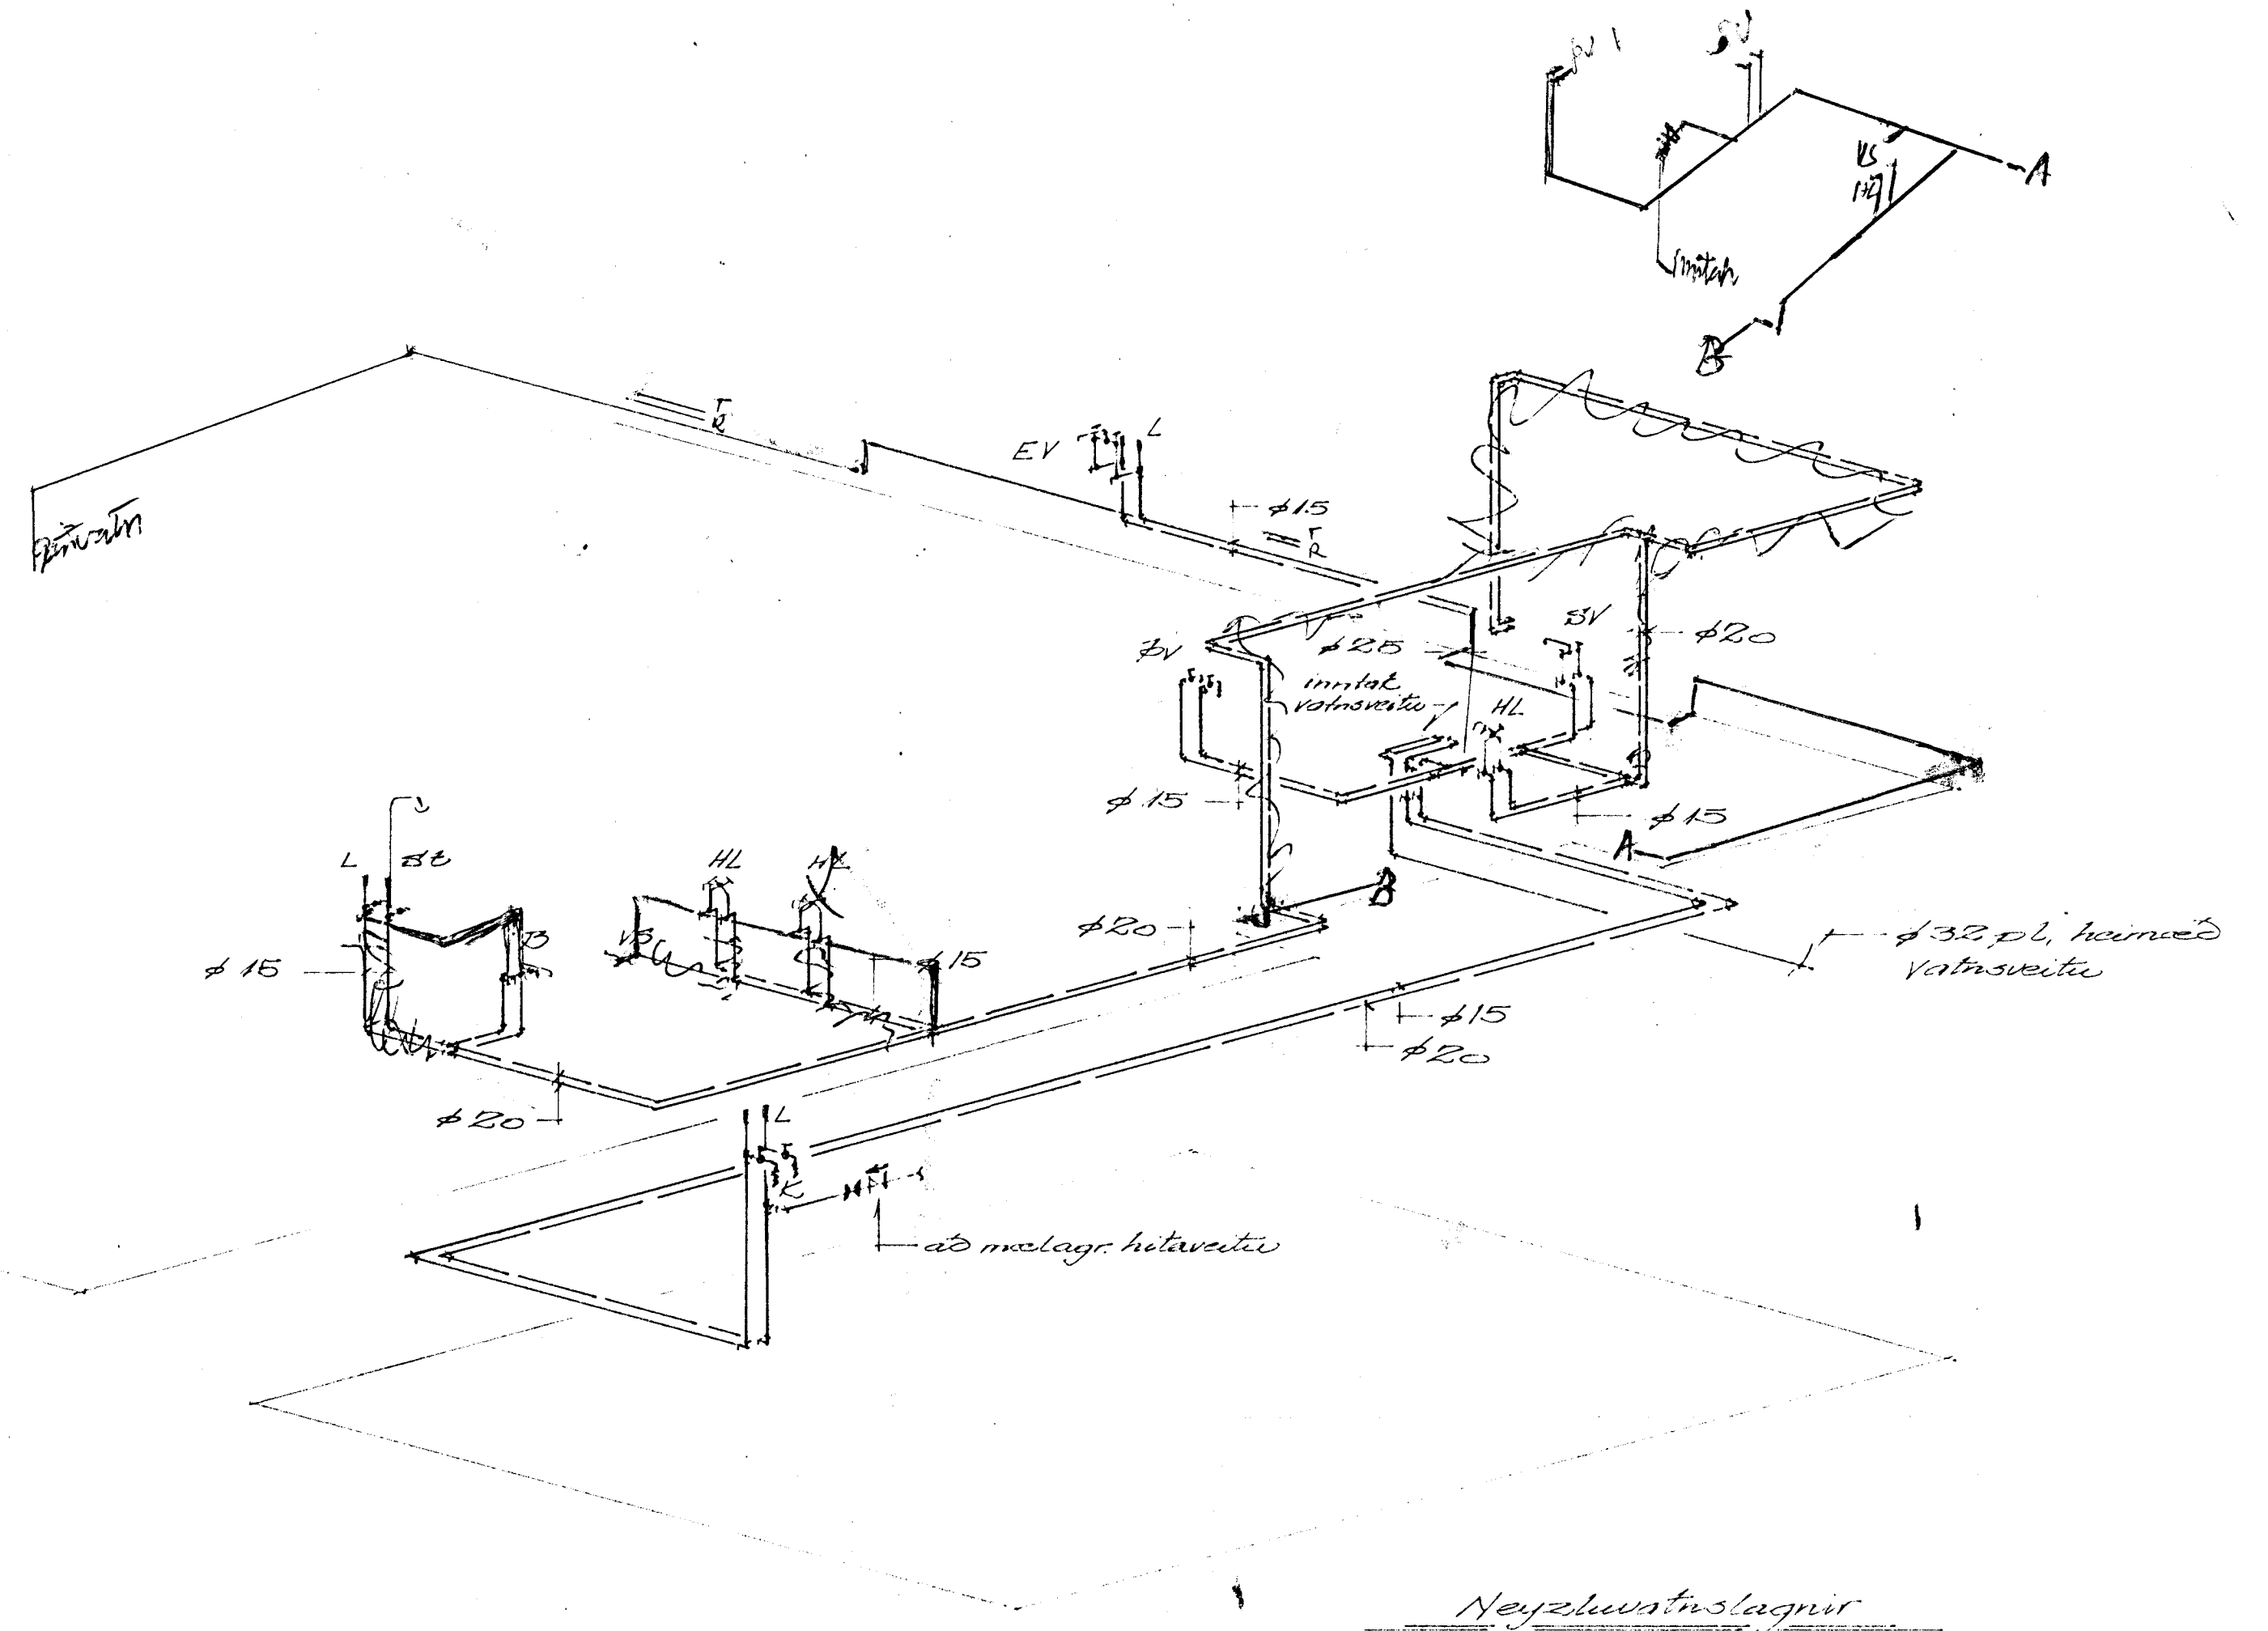

Stýringar

- EV = eldúsvaskur
- HL = handlaug
- VB = Vatnisskjal
- SB = Stúta
- LB = Lád
- BV = Skólavaskur
- PV = Þvottavél
- L = Brunnar / Slöngulengi
- L = loftþúðar

Hejzluvæðslagnir

Frænnisvæðslagnir

VERKFRÆDISTOFA ÁRMÚLA I REYKJAVÍK - Sími 53344		HAFNARFJORDA VESTURVANGUR HAFNARFJORDA Hejzluvæðslagnir Frænnisvæðslagnir Eumengjafir	
BR. DAGS	BREYTING	HANNAÐ	KVARDI 1.50
		TEIKNAD 45	DAGS 16. 1975
		YFIRFARIÐ	NR 7440 BL AF 3