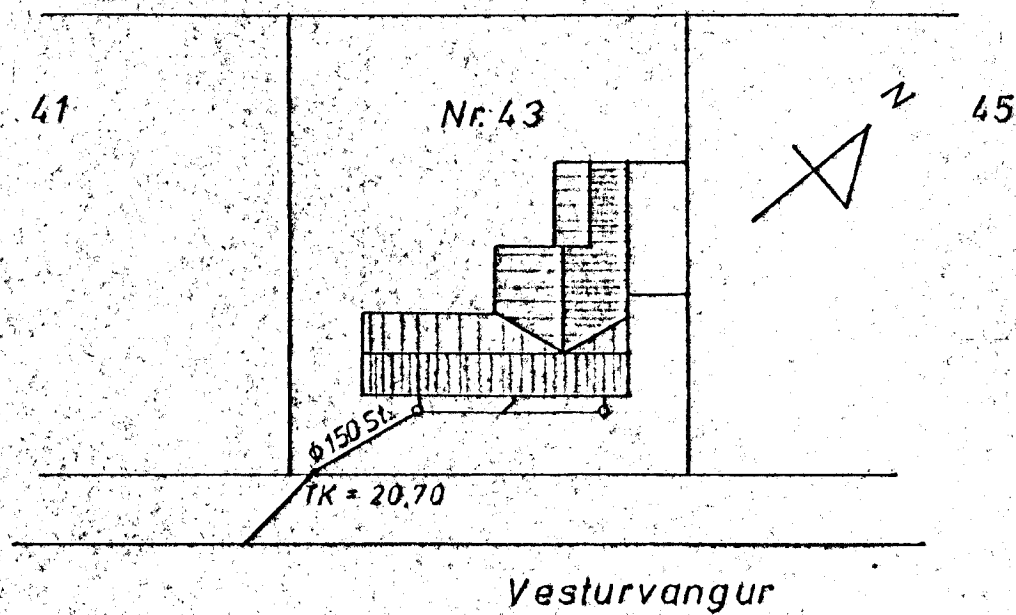

# Frárennslislagnir, m=1:50

Afstöðumynd, m=1:500

PORVALÐUR Á LEIRSIÐ INNVIÐUR ALÍASKELI 82 - HAFNA F. - 108 53502	
Veikindi: Vesturvangur 43	Teikning nr. 74001-10
Frárennslislagnir grunnmynd Afstöðumynd	Blaðn. 30 <input checked="" type="checkbox"/> Teikn. 07 <input checked="" type="checkbox"/> Vm. 74 <input checked="" type="checkbox"/> Áv. 165% <input checked="" type="checkbox"/> Undir. <input checked="" type="checkbox"/>
Skalfarði: 1:50, 1:500	Undir. <input checked="" type="checkbox"/>