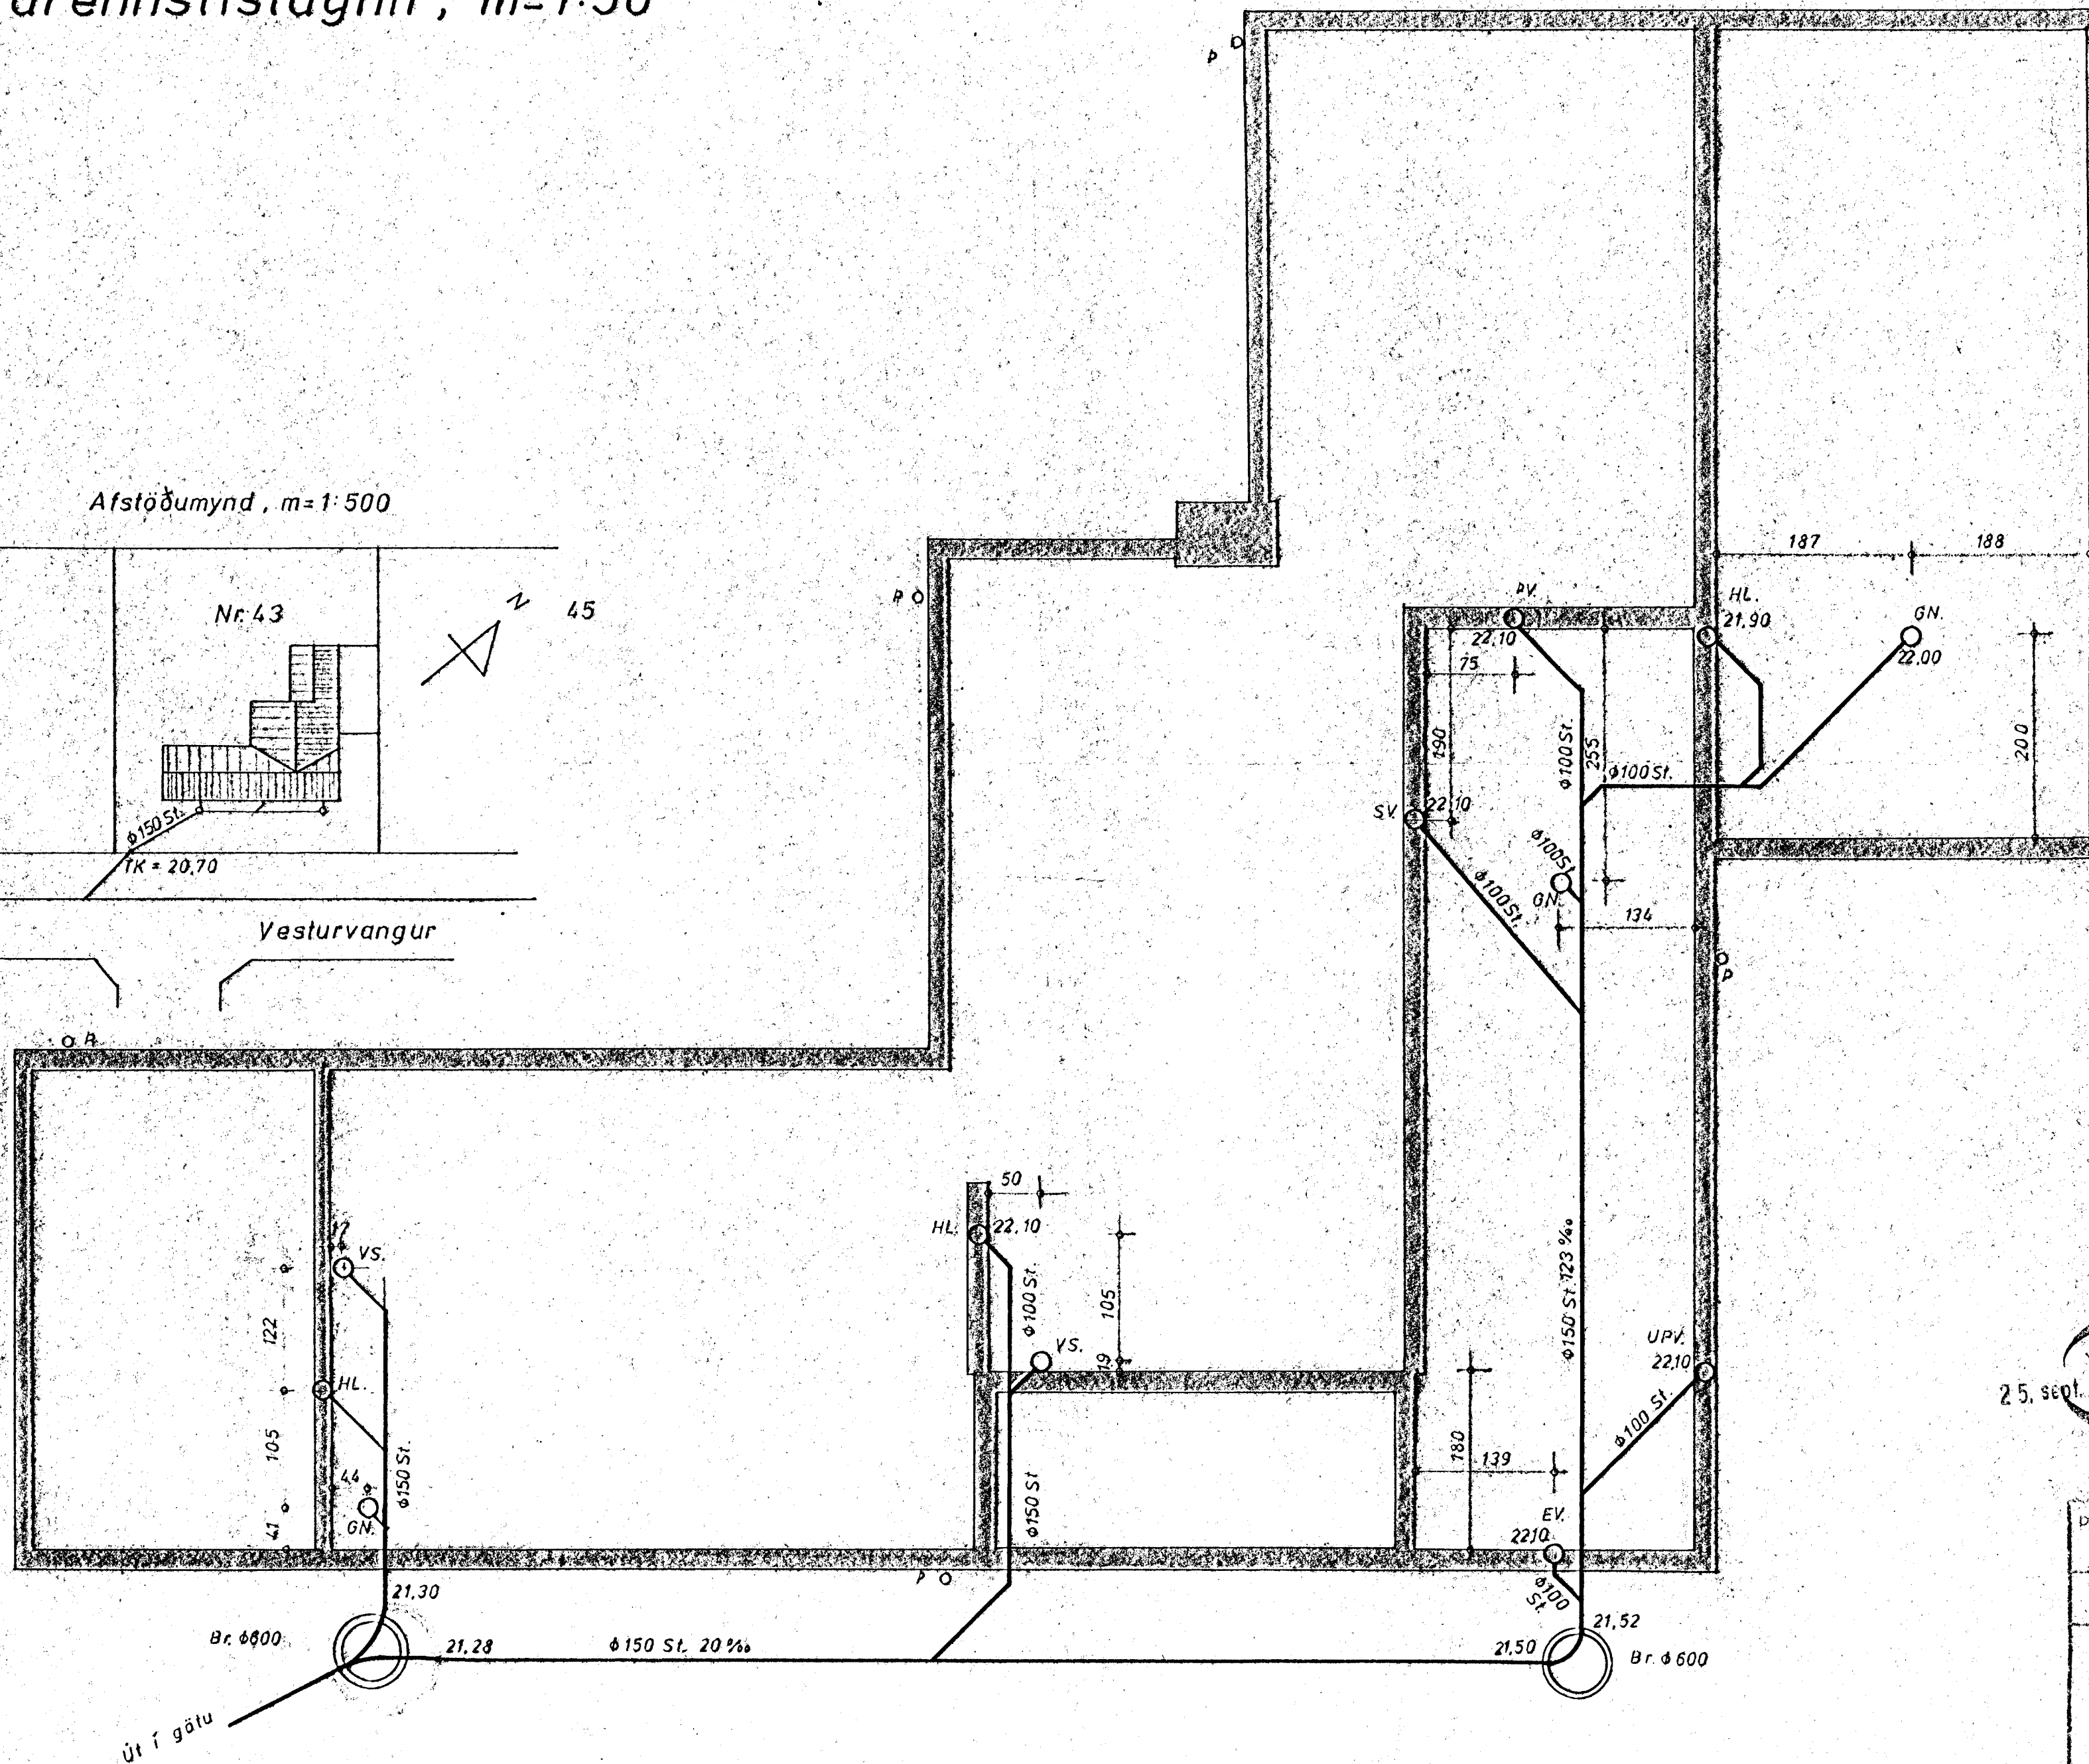

# Frárennslislagnir, m=1:50

Afstöðumynd, m=1:500

PORVALÐUR Á LEIRSIÐ INNVIÐUR ALÍASKELI 82 - HAFNA F. - 108 53502	
Veikindi: Vesturvangur 43	Teikning nr. 74001-10
Frárennslislagnir grunnmynd Afstöðumynd	Blaðn. 30 <input checked="" type="checkbox"/> Teikn. 07 <input checked="" type="checkbox"/> Vm. 74 <input checked="" type="checkbox"/> Áv. 165% <input checked="" type="checkbox"/> Undir. <input checked="" type="checkbox"/>
Skalfarði: 1:50, 1:500	Undir. <input checked="" type="checkbox"/>