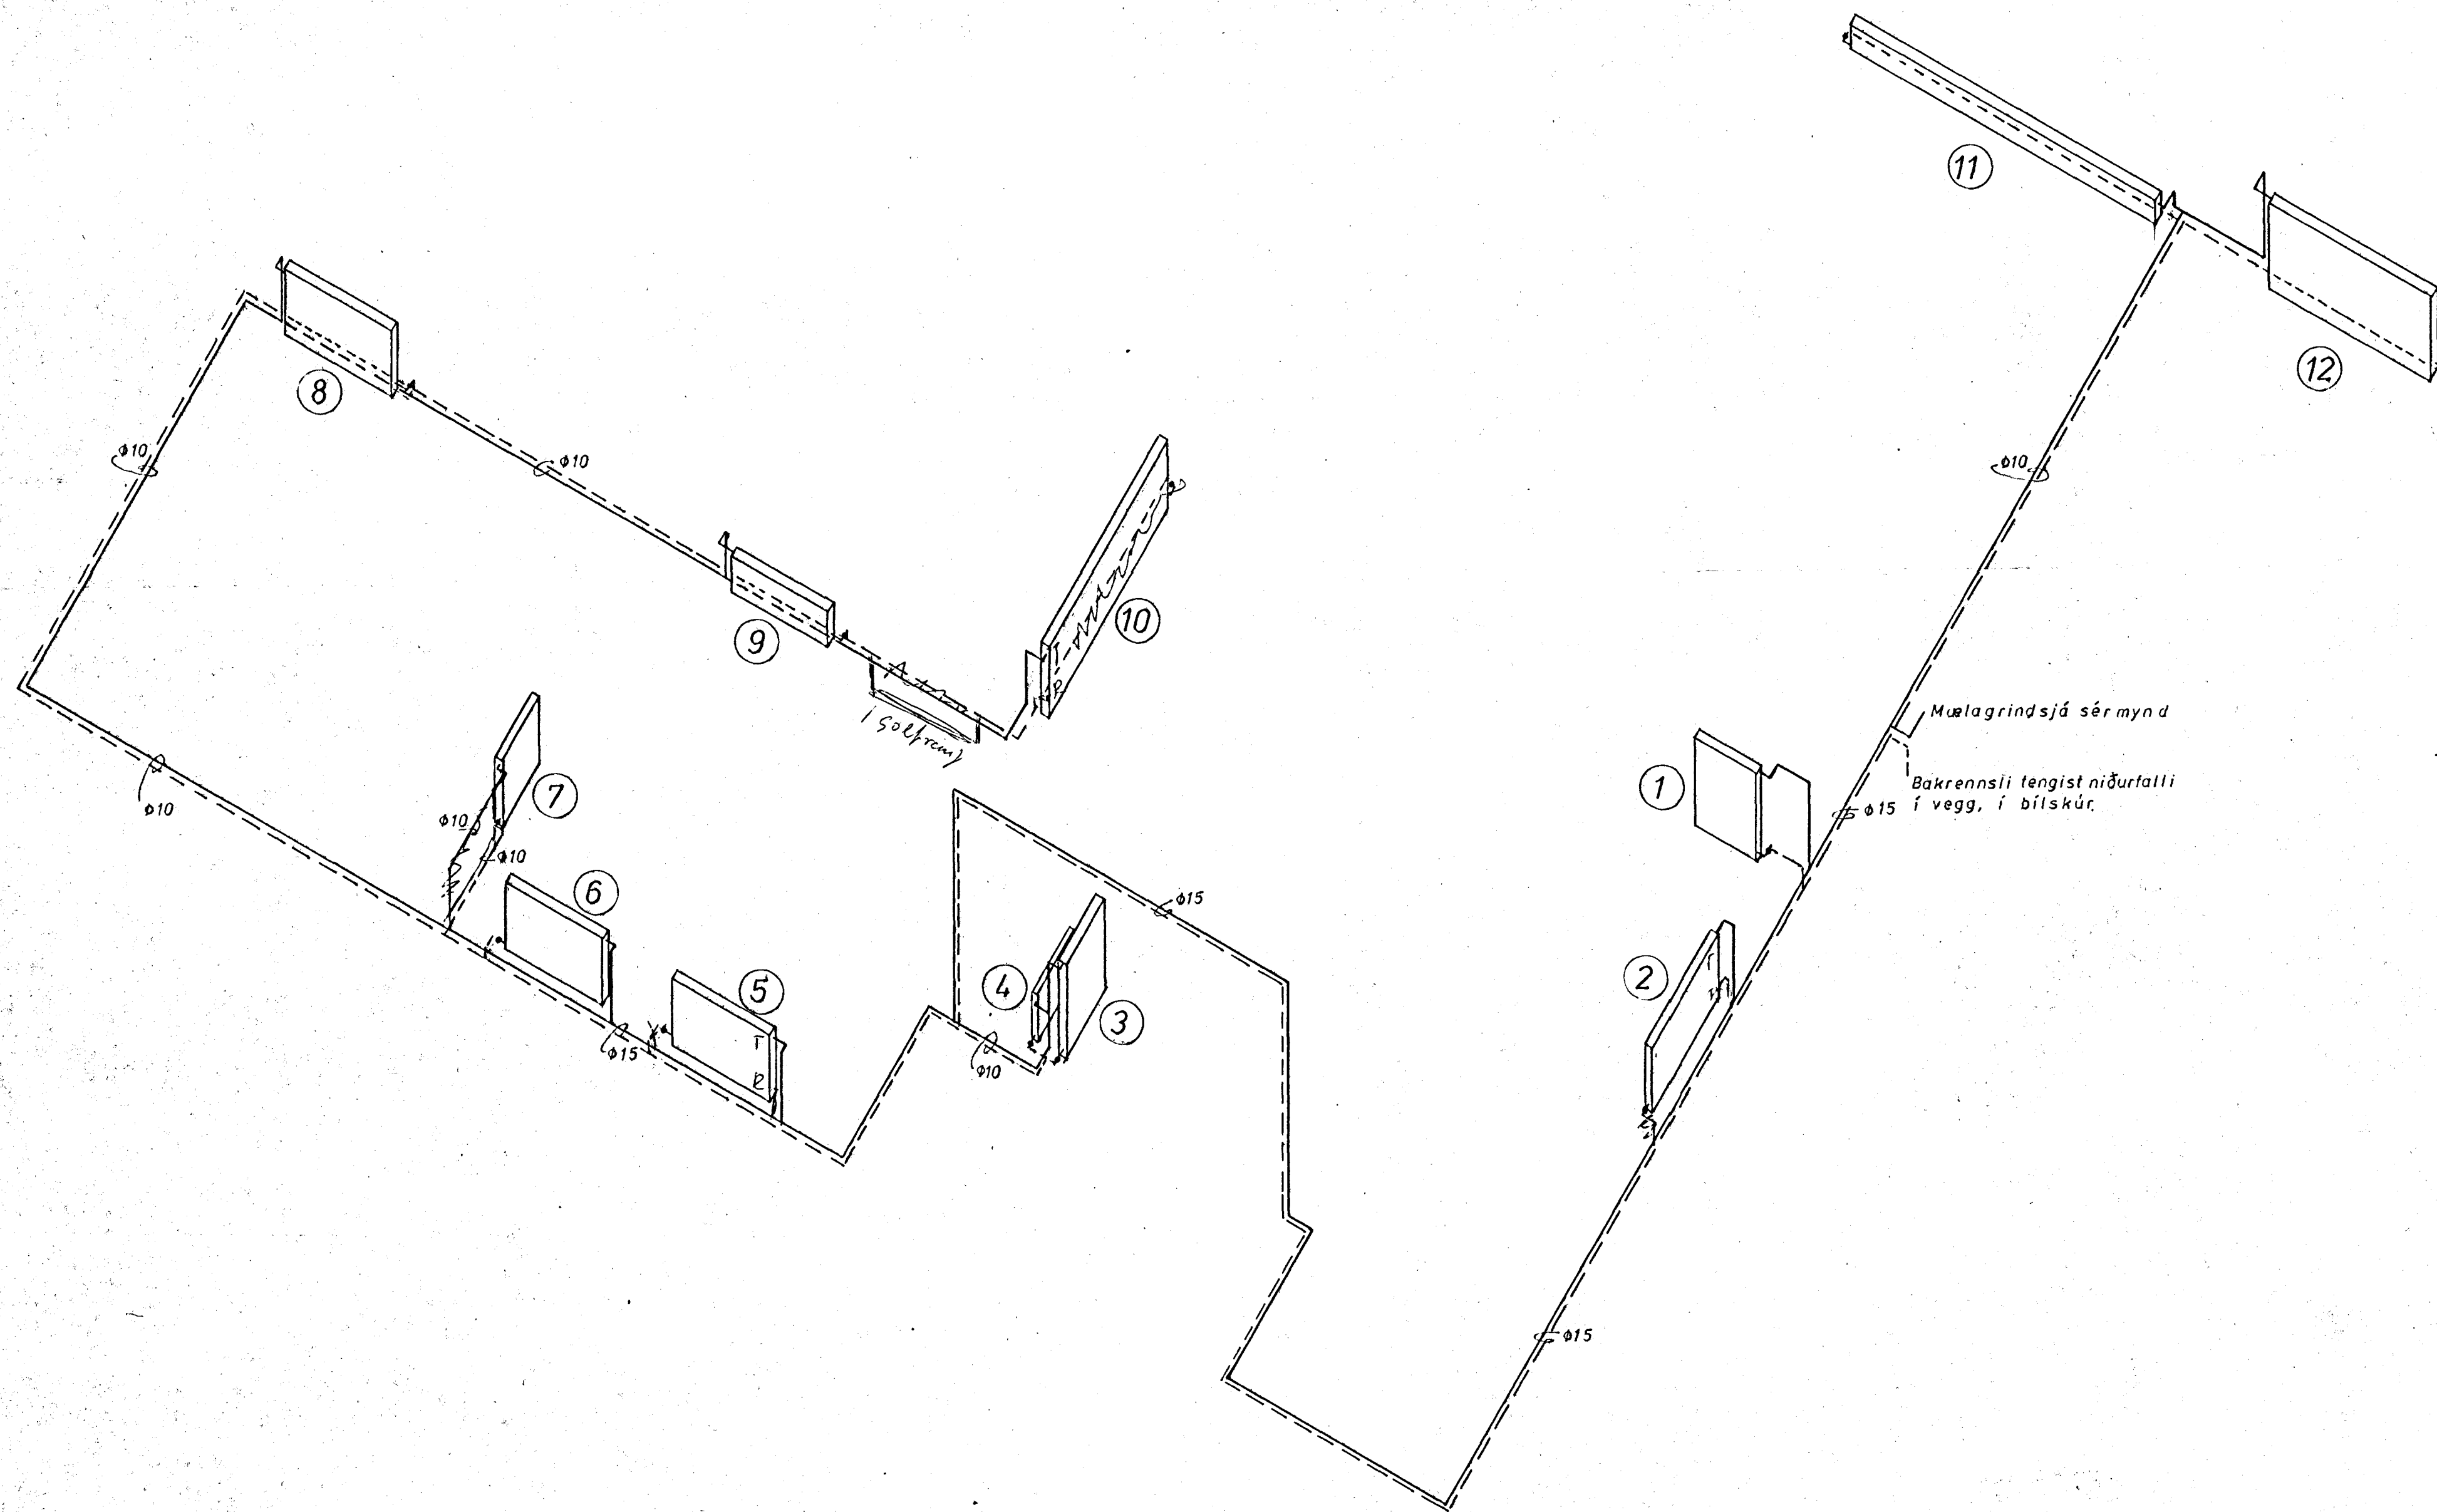

Hitalagnir, rúmmynd, m=1:50.

Hústenging og mælagrind m=1:20

Á alla ofna komi sjálfvirkir bakrennslistokar.

Allar lagnir í húsi einangrist með glerullarhólkum.

Öfnastærðir sjá teikn. 74001-12

FORVALDUN: ÁSGEIRSSON BYGGINGAFRÆÐINGUR	
ALFASKEIÐI 82 - HAFNARFIRNI - NPM 555R2	
Varkennir: Vesturvangur 43 HF	Lofting nr. 74001-13
Hitalagnir rúmmynd	Bl. 1/15
Stærðir: 1:20, 1:50	Bl. 1/15