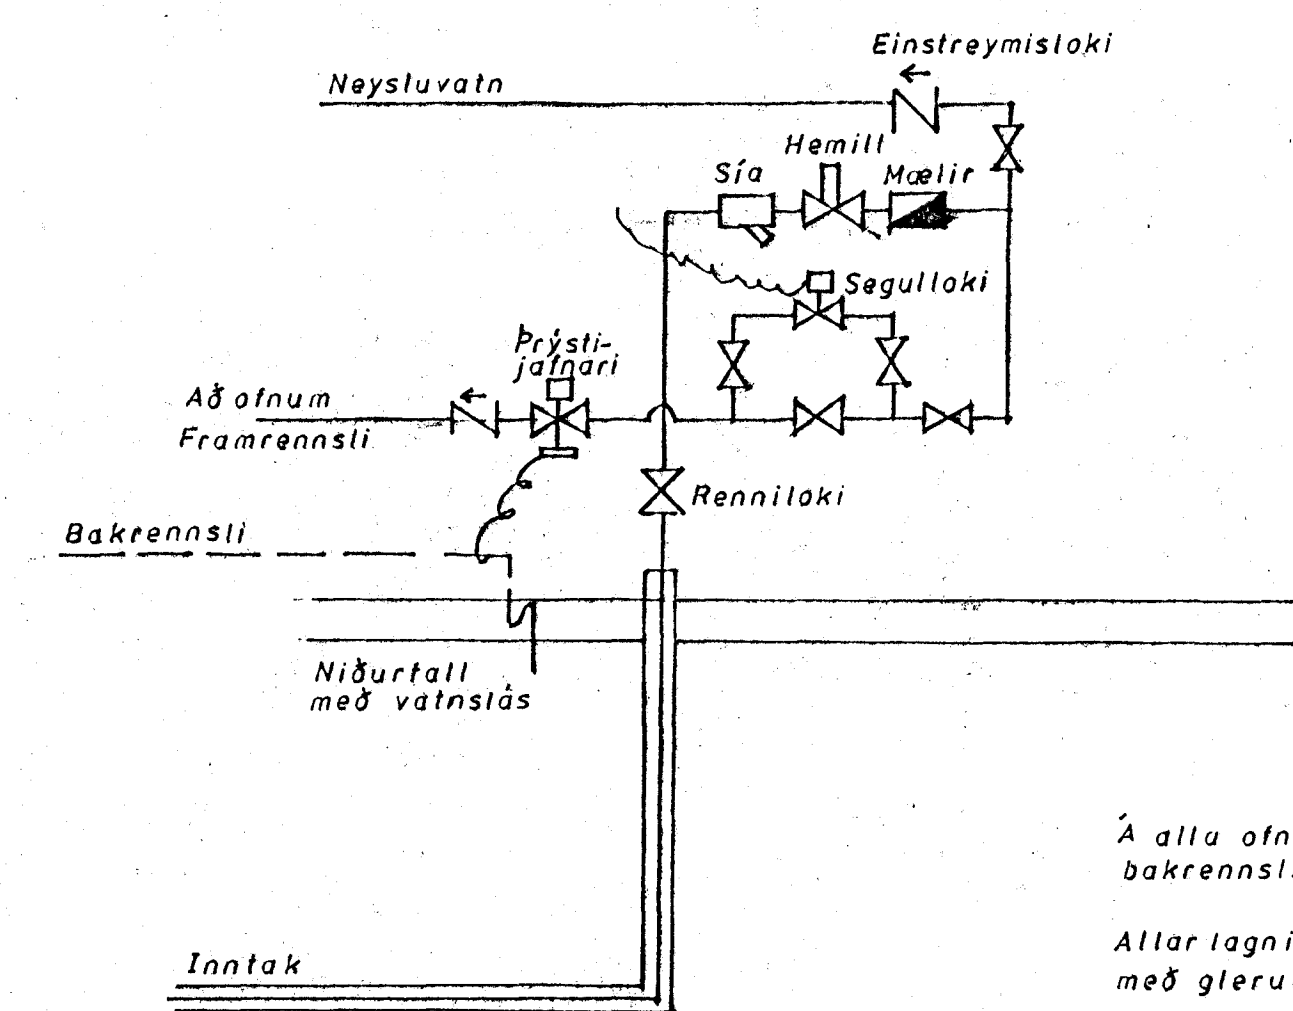

Hitalagnir, rúmmynd, m=1:50.

Hústenging og mælagrind m=1:20

Á alla ofna komi sjálfvirkir bakrennslistokar.

Allar lagnir í húsi einangrist með glerullarhólkum.

Öfnastærðir sjá teikn. 74001-12

FORVALDUN: ÁSGEIRSSON BYGGINGAFRÆÐINGUR	
ALFASKEIÐI 82 - HAFNARFIRNI - NPM 555R2	
Varkennir: Vesturvangur 43 HF	Lofting nr. 74001-13
Hitalagnir rúmmynd	Bl. 1/15
Stærðir: 1:20, 1:50	Bl. 1/15