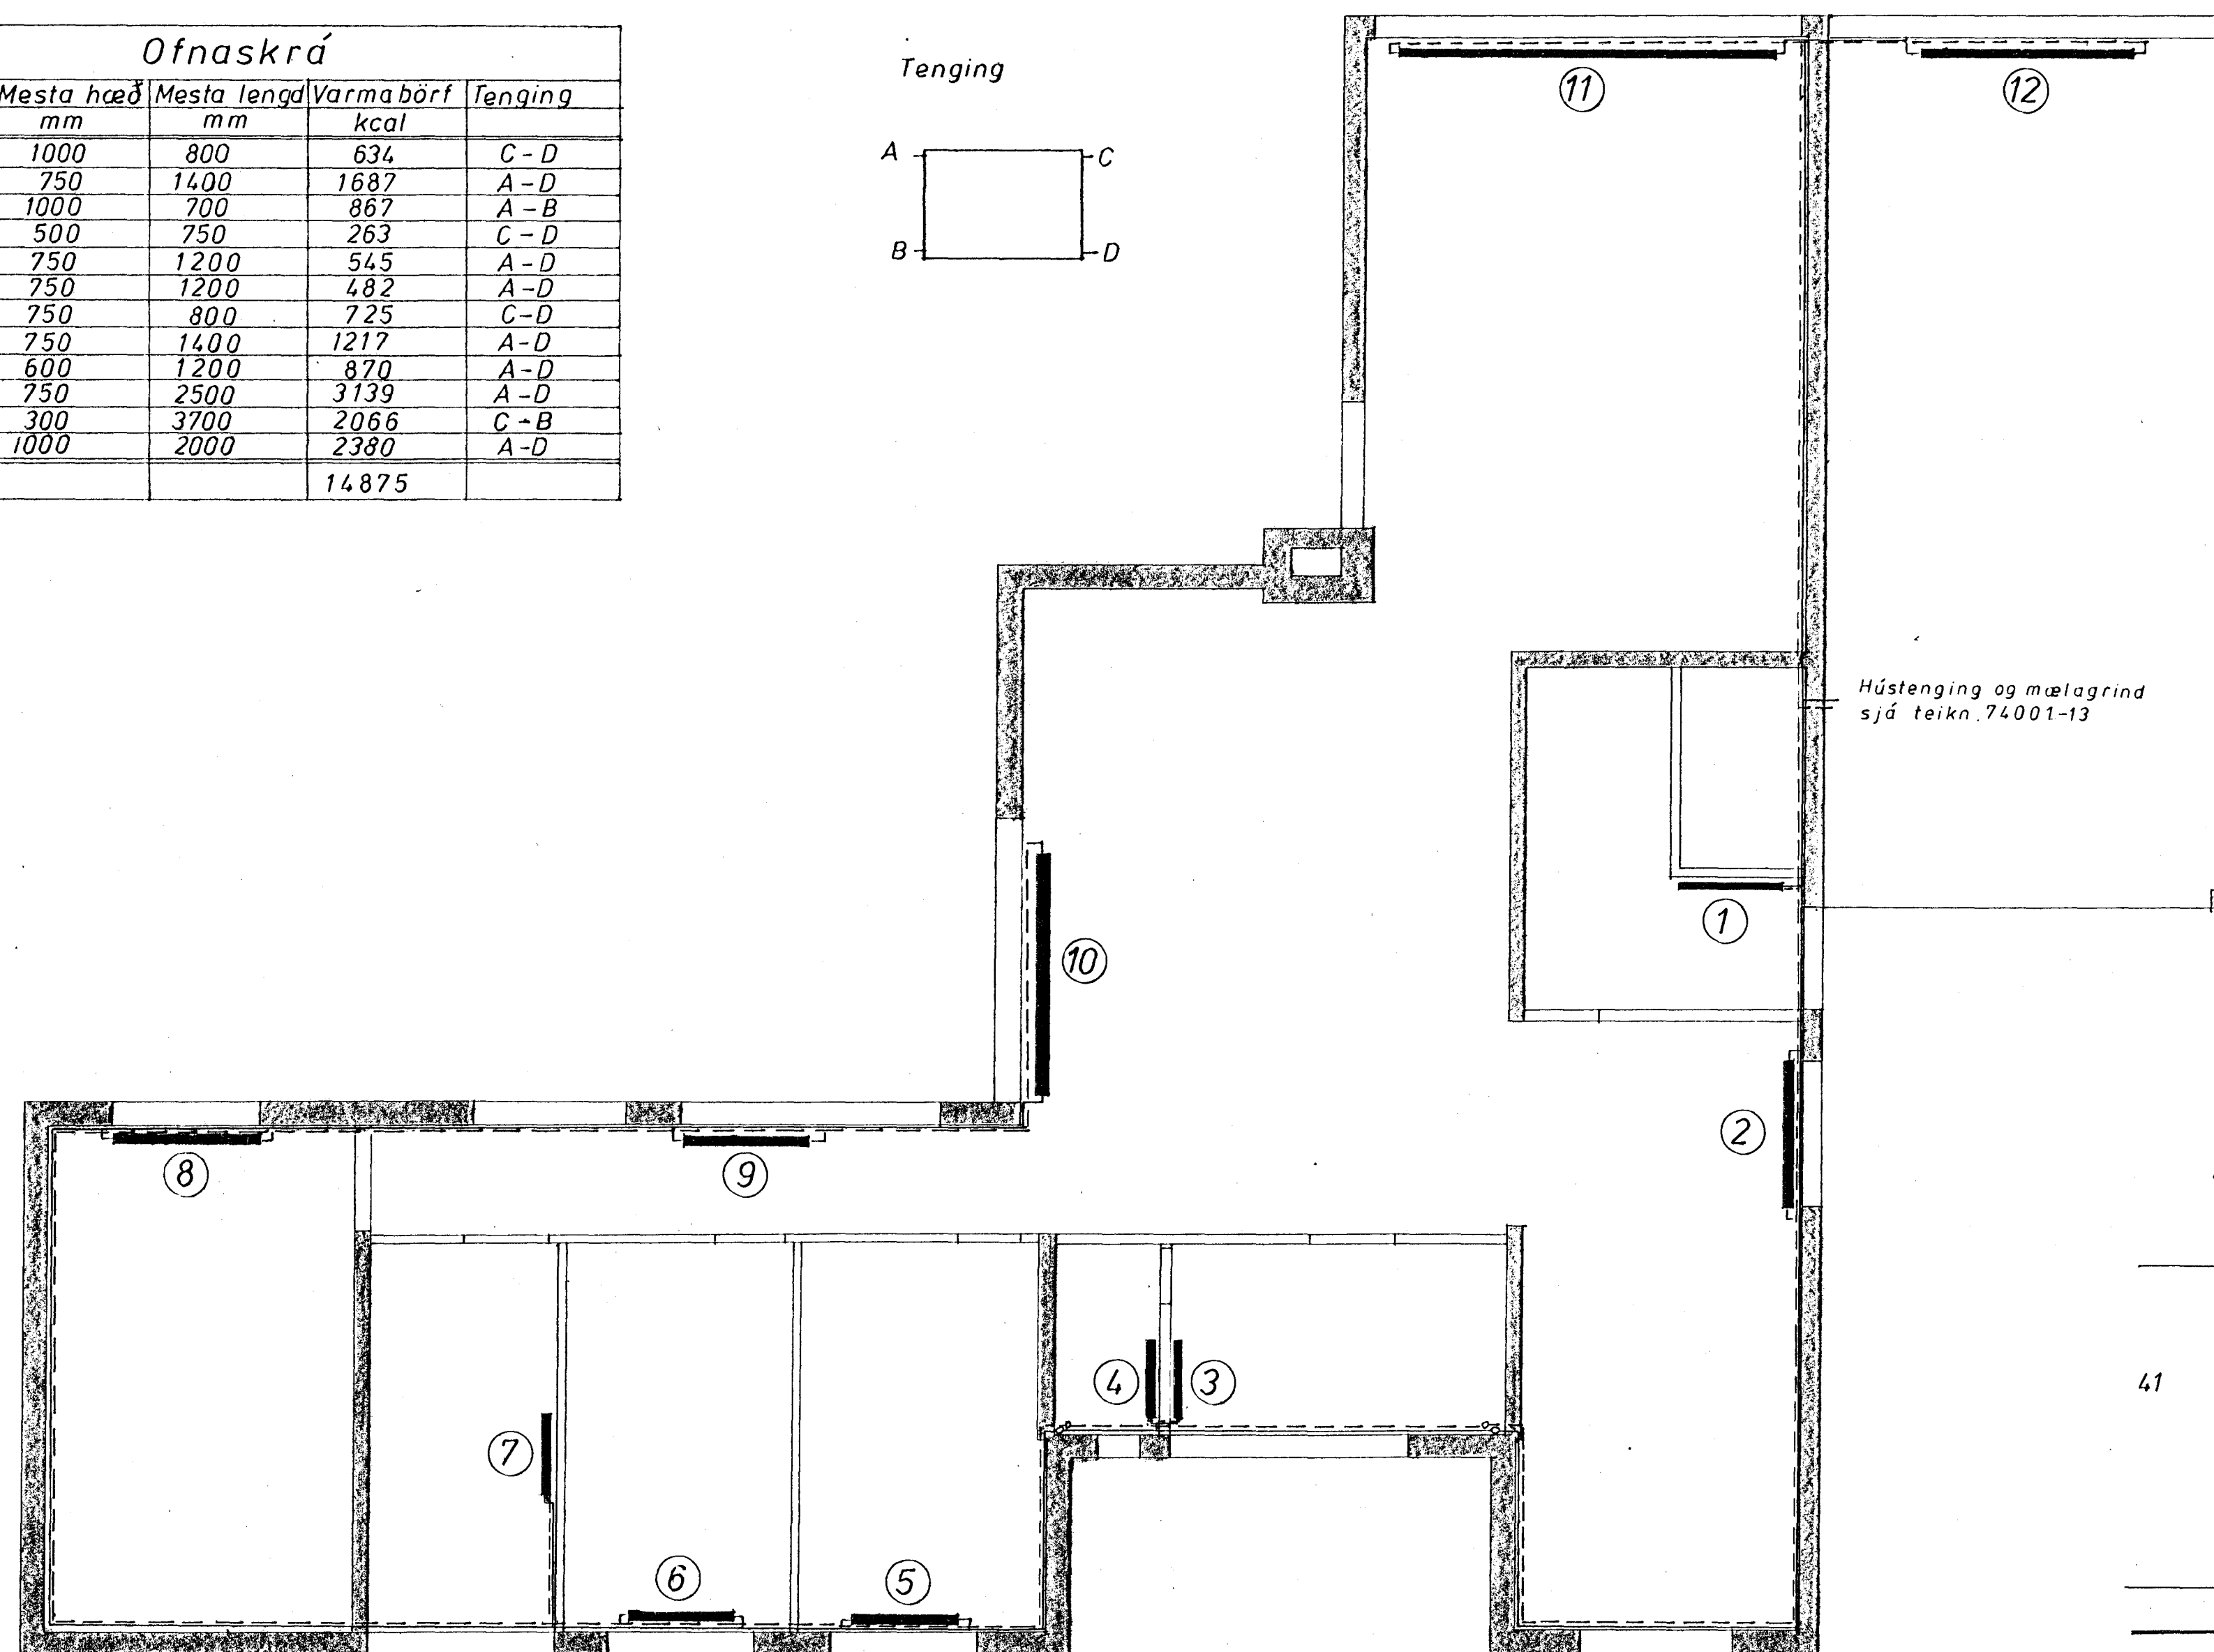

# Hitalagnir, grunnmynd, m=1:50.

Ofnaskrá				
Ofn nr.	Mesta hæð mm	Mesta lengd mm	Varmabörf kcal	Tenging
1	1000	800	634	C-D
2	750	1400	1687	A-D
3	1000	700	867	A-B
4	500	750	263	C-D
5	750	1200	545	A-D
6	750	1200	482	A-D
7	750	800	725	C-D
8	750	1400	1217	A-D
9	600	1200	870	A-D
10	750	2500	3139	A-D
11	300	3700	2066	C-B
12	1000	2000	2380	A-D
			14875	

Tenging

Hústenging og mælagrind sjá teikn. 74001-13

— Framrennsli

- - - Bakrennsli

Rörastærðir sjá teikn. 74001-13

Afstöðumynd m=1:500

Vesturvangur 43 Hf.		74001-12
Hitalagnir, grunnmynd	1/25	✓
ofnaskrá og		✓
afstöðumynd		
150, 1500		