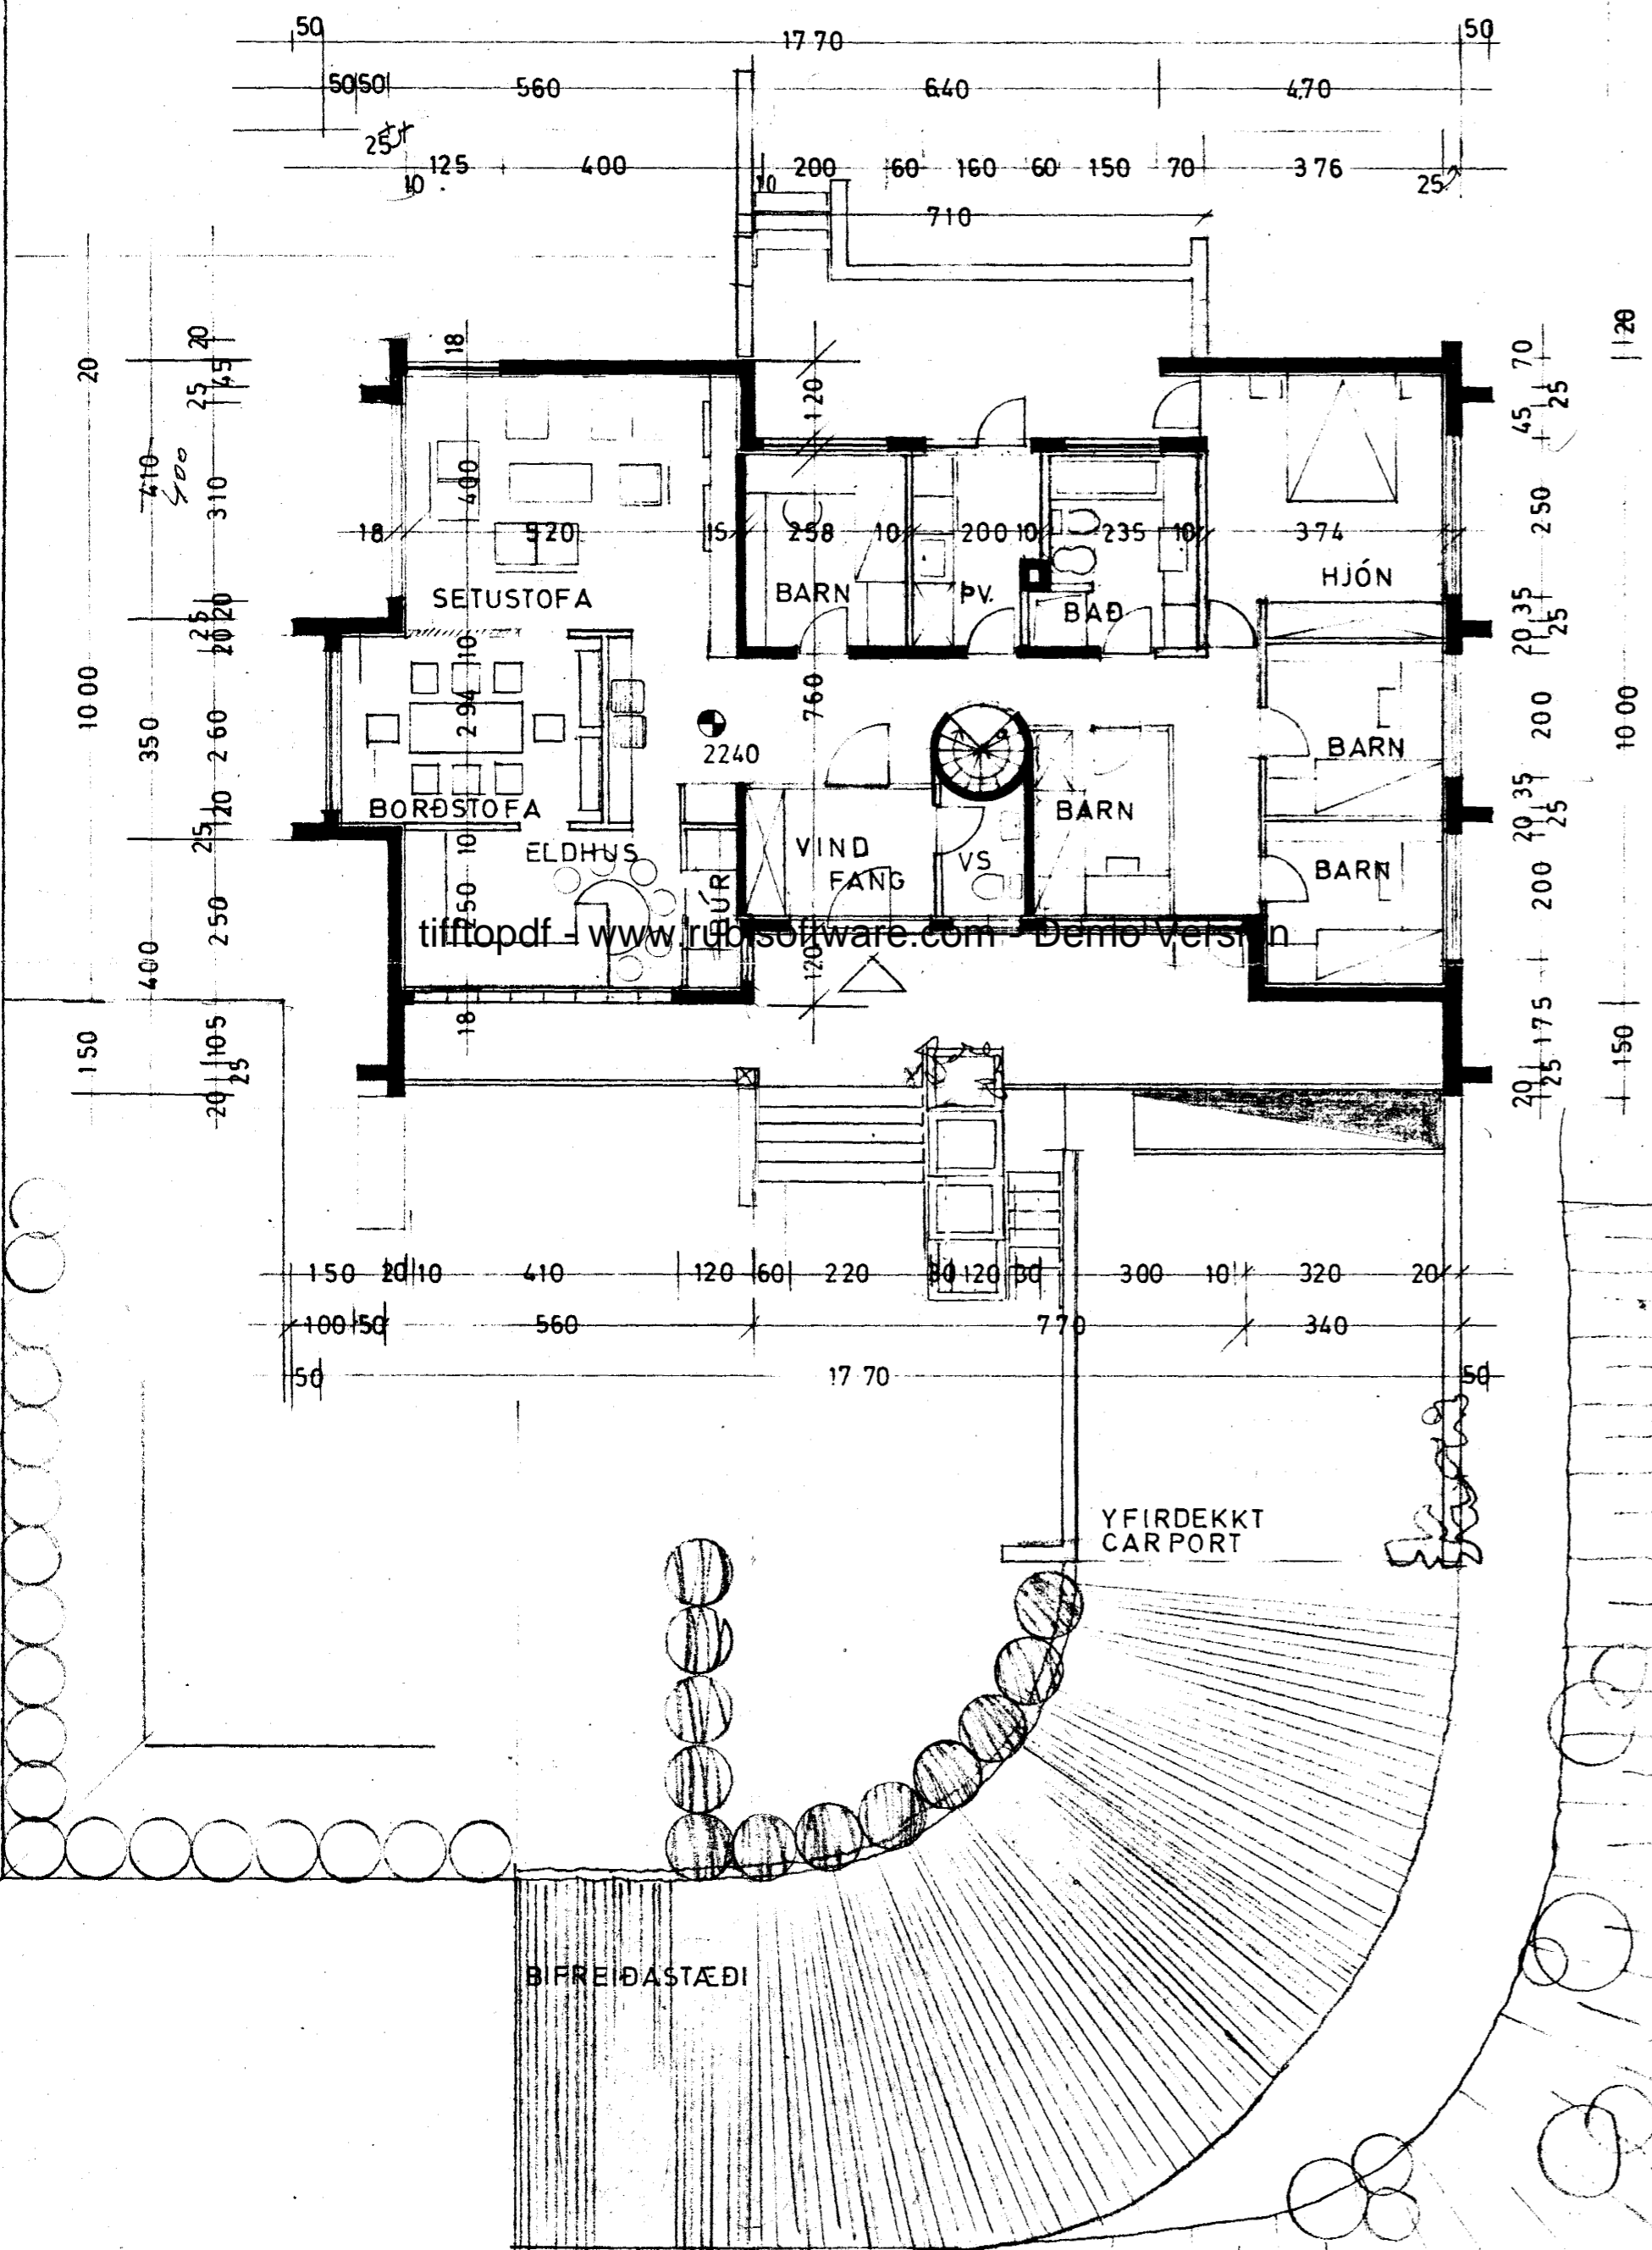

HRAUNID HÁLDIST HÉR AÐ MESTU ÖHREYFT

tifftopdf - www.tiffsoftware.com - Demo versio

Samþykkt á fundi bygginga-
nefndar þ. 5/11 1975
BYGGINGAFULLTRÚINN
Í HAFNARFIRÐI
E. Þ. Þ. Þ.

Verð haldið hlíf um lífræðing, með eldhúsi og öðrum eða á annan hátt, skal hafa fullt samráð við byggingafróða og slökkviliðgjöfara um frásagning slökkviliðgjöfara.

Gagnan skal frá öðrum eldhúsi í samráði við slökkviliðgjöfara.

Hurðarop á milli barns og kjallan skal hafa. Gera þarf ráð fyrir fleiri bílplötum e. bílarni.

HÆÐIN ER 15274m² BRUTTÓ
OFNAR STAÐSETJIST SAMR. V. ARK.