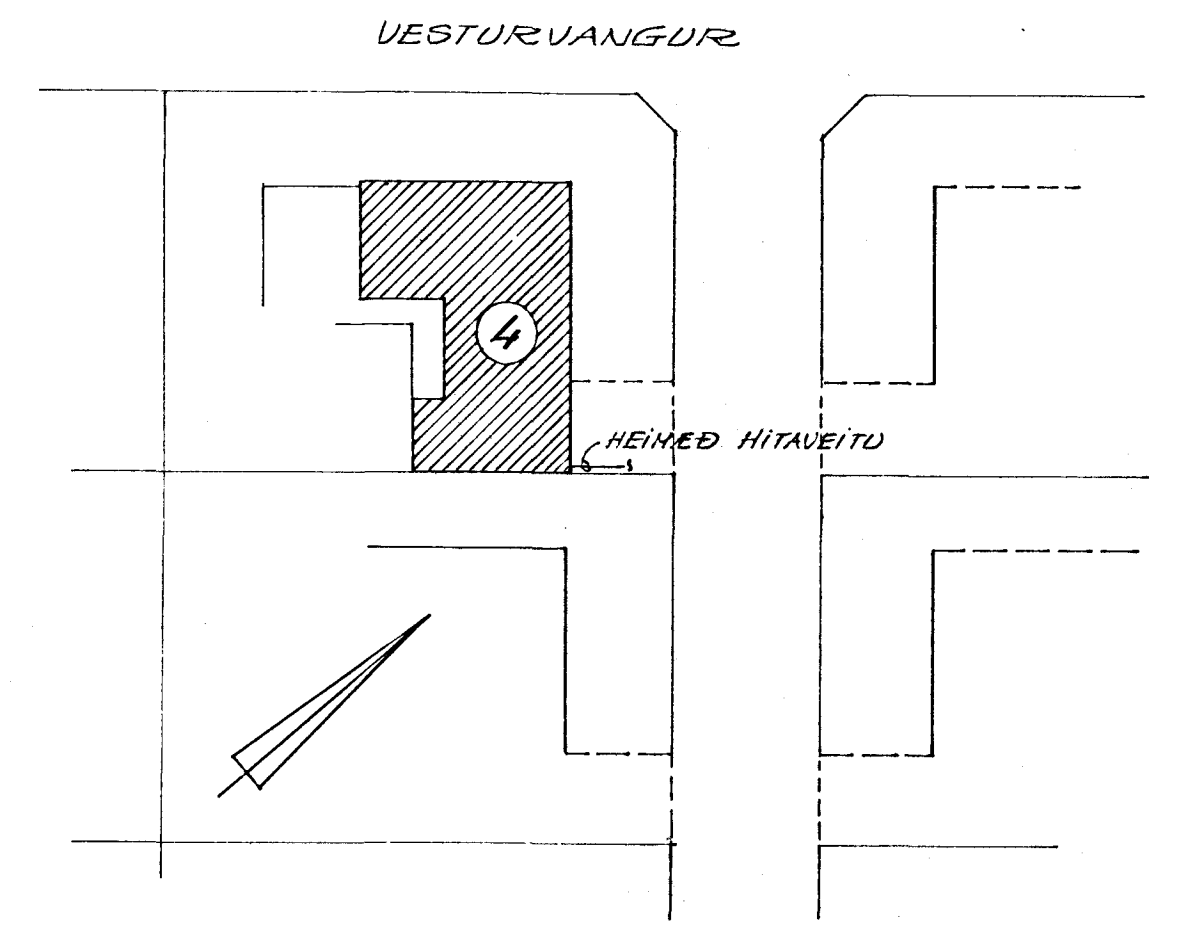

GRUNNMYND AF HÆÐ 1:50

AFSTÖÐUMYND 1:500

VESTURVANGUR 4 HAFNARFIRÐI					BREYTING
HITAKERFI					TEIKN. NR.
GRUNNMYND HEDAR OG					4-01
AFSTÖÐUMYND.					DAGB.
KVÆÐI	TEIKN.	REIKN.	ATH.	SANÐ.	Júni '76
1:50, 1:500	FSK	FSK			
FRÍÐRIK S. KRISTINSSON					
BYGGINGATENIFR. FTFI					