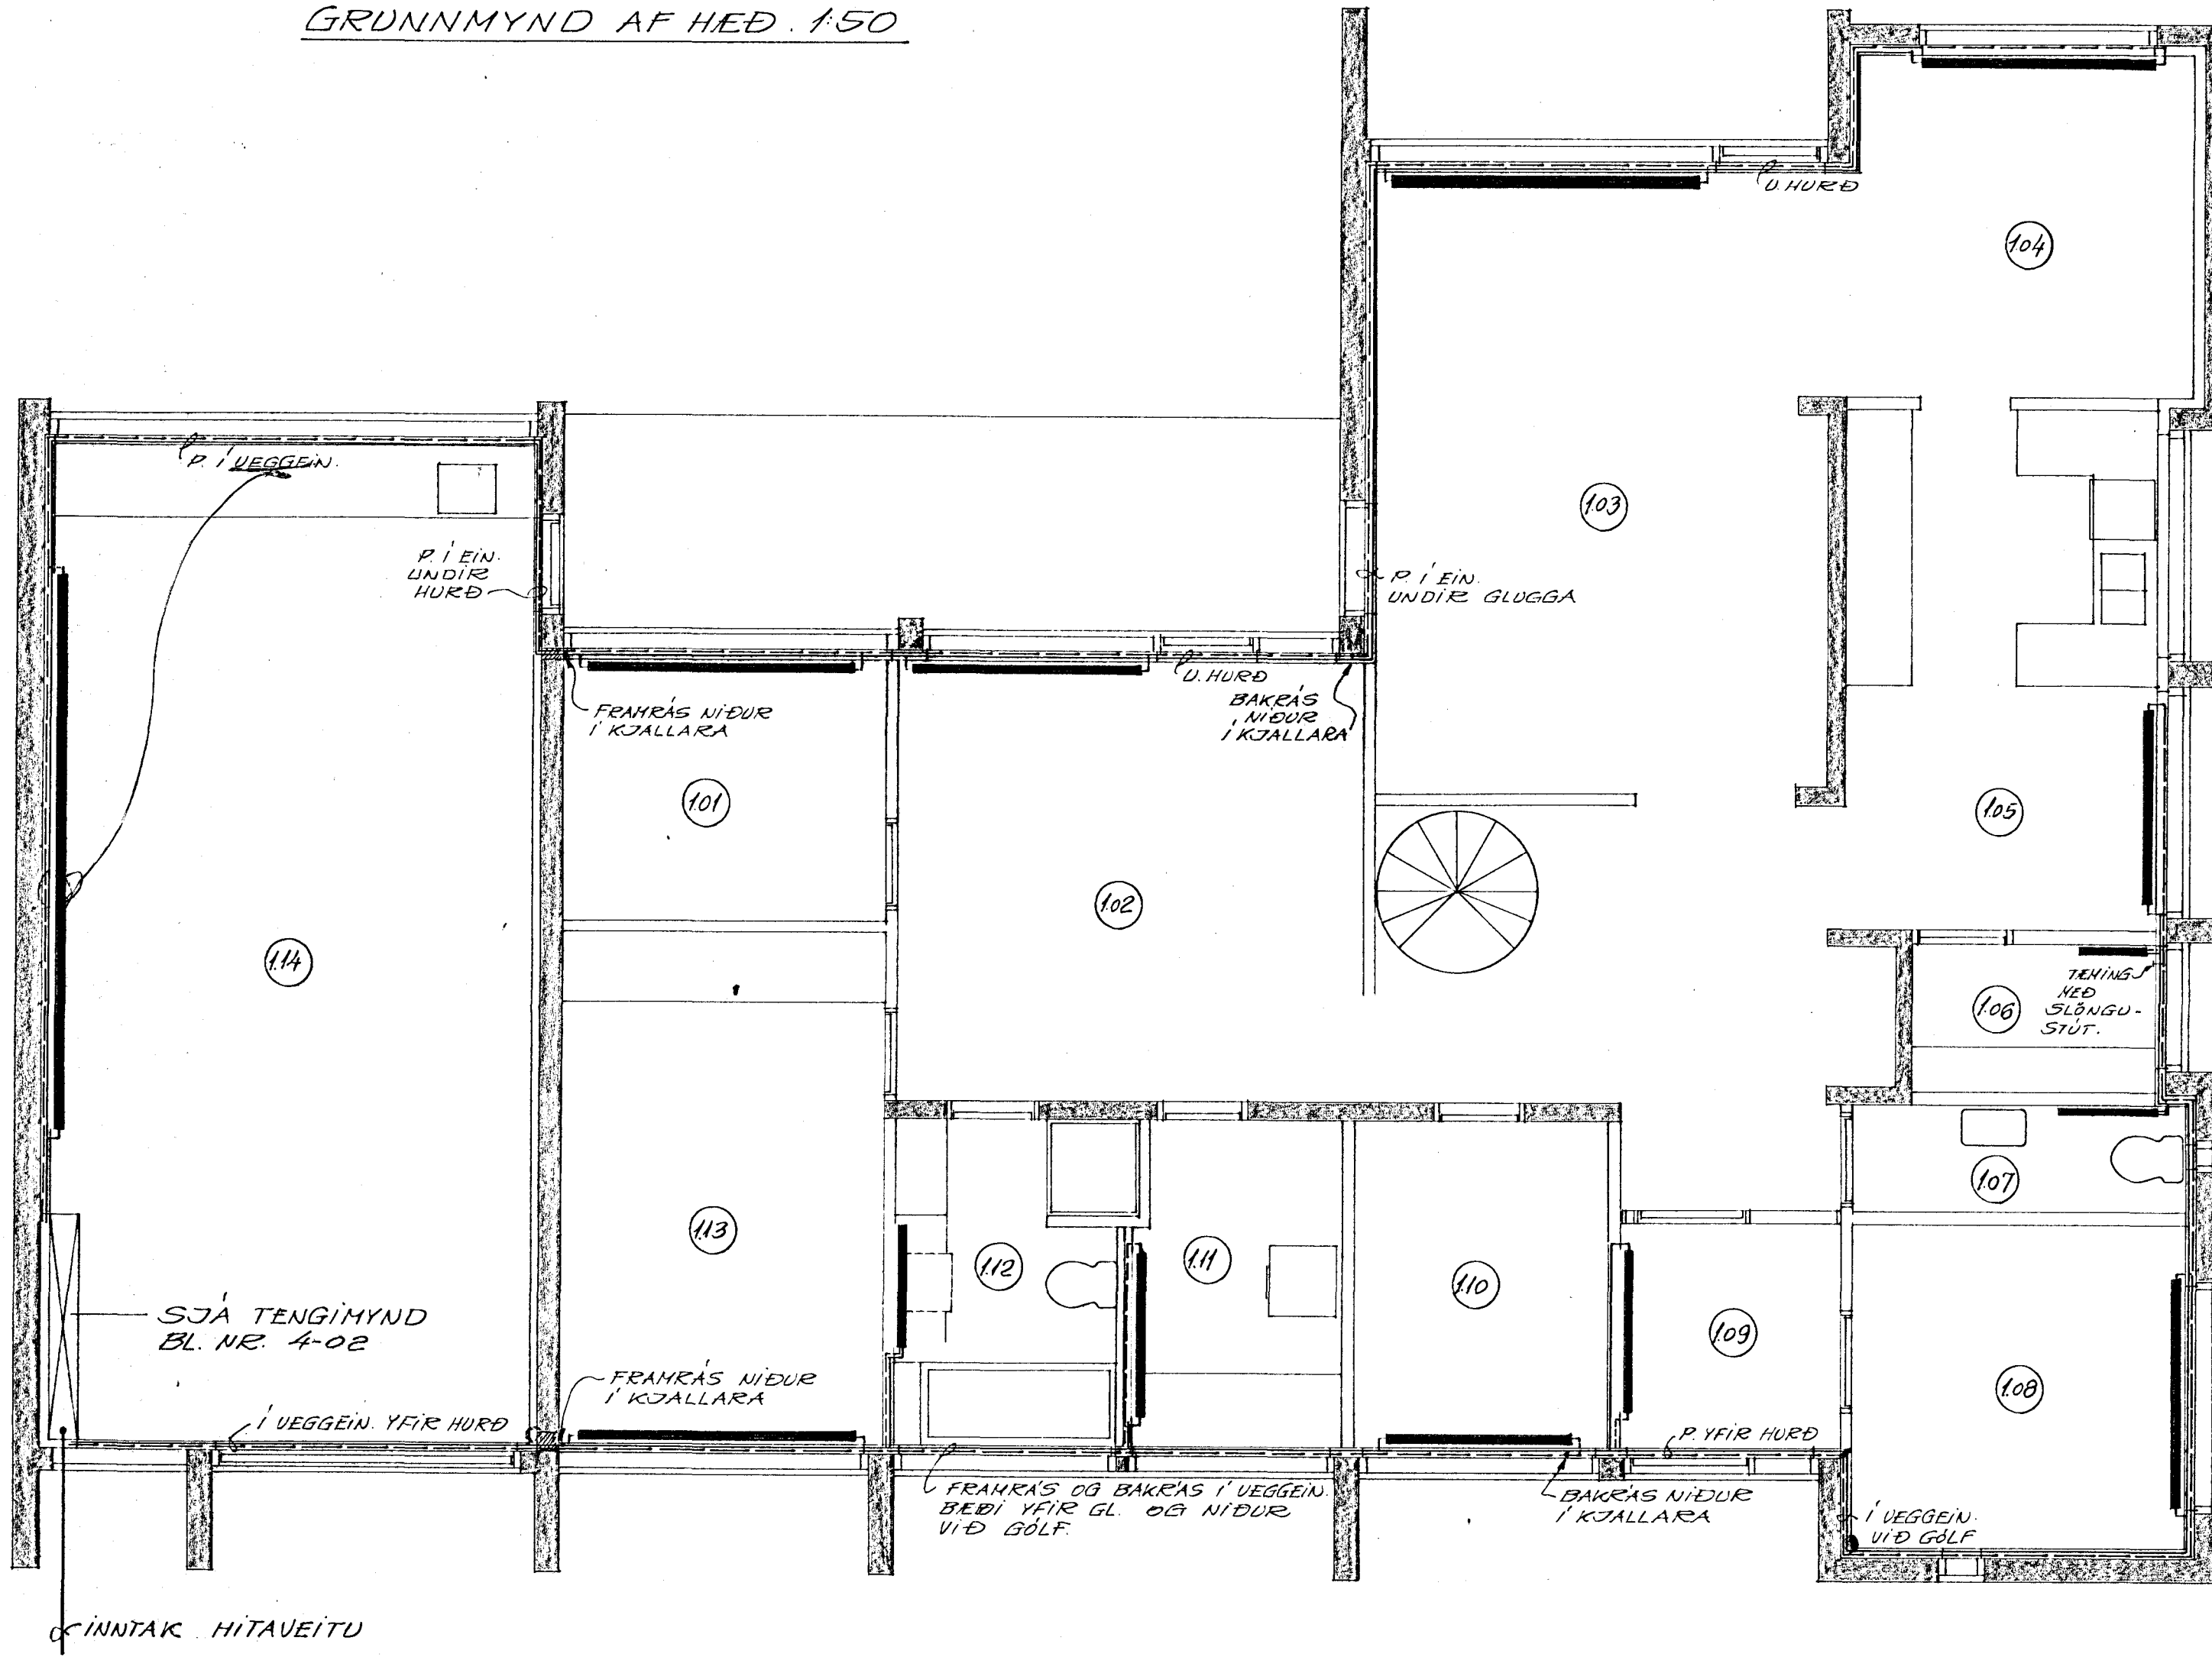

GRUNNMYND AF HÆÐ 1:50

AFSTÖÐUMYND 1:500

VESTURVANGUR 4 HAFNARFIRÐI					BREYTING
HITAKERFI					TEIKN. NR.
GRUNNMYND HEDAR OG					4-01
AFSTÖÐUMYND.					DAGB.
KVÆÐI	TEIKN.	REIKN.	ATH.	SANÐ.	Júni '76
1:50, 1:500	FSK	FSK			
FRÍÐRIK S. KRISTINSSON					
BYGGINGATENIFR. FTFI					