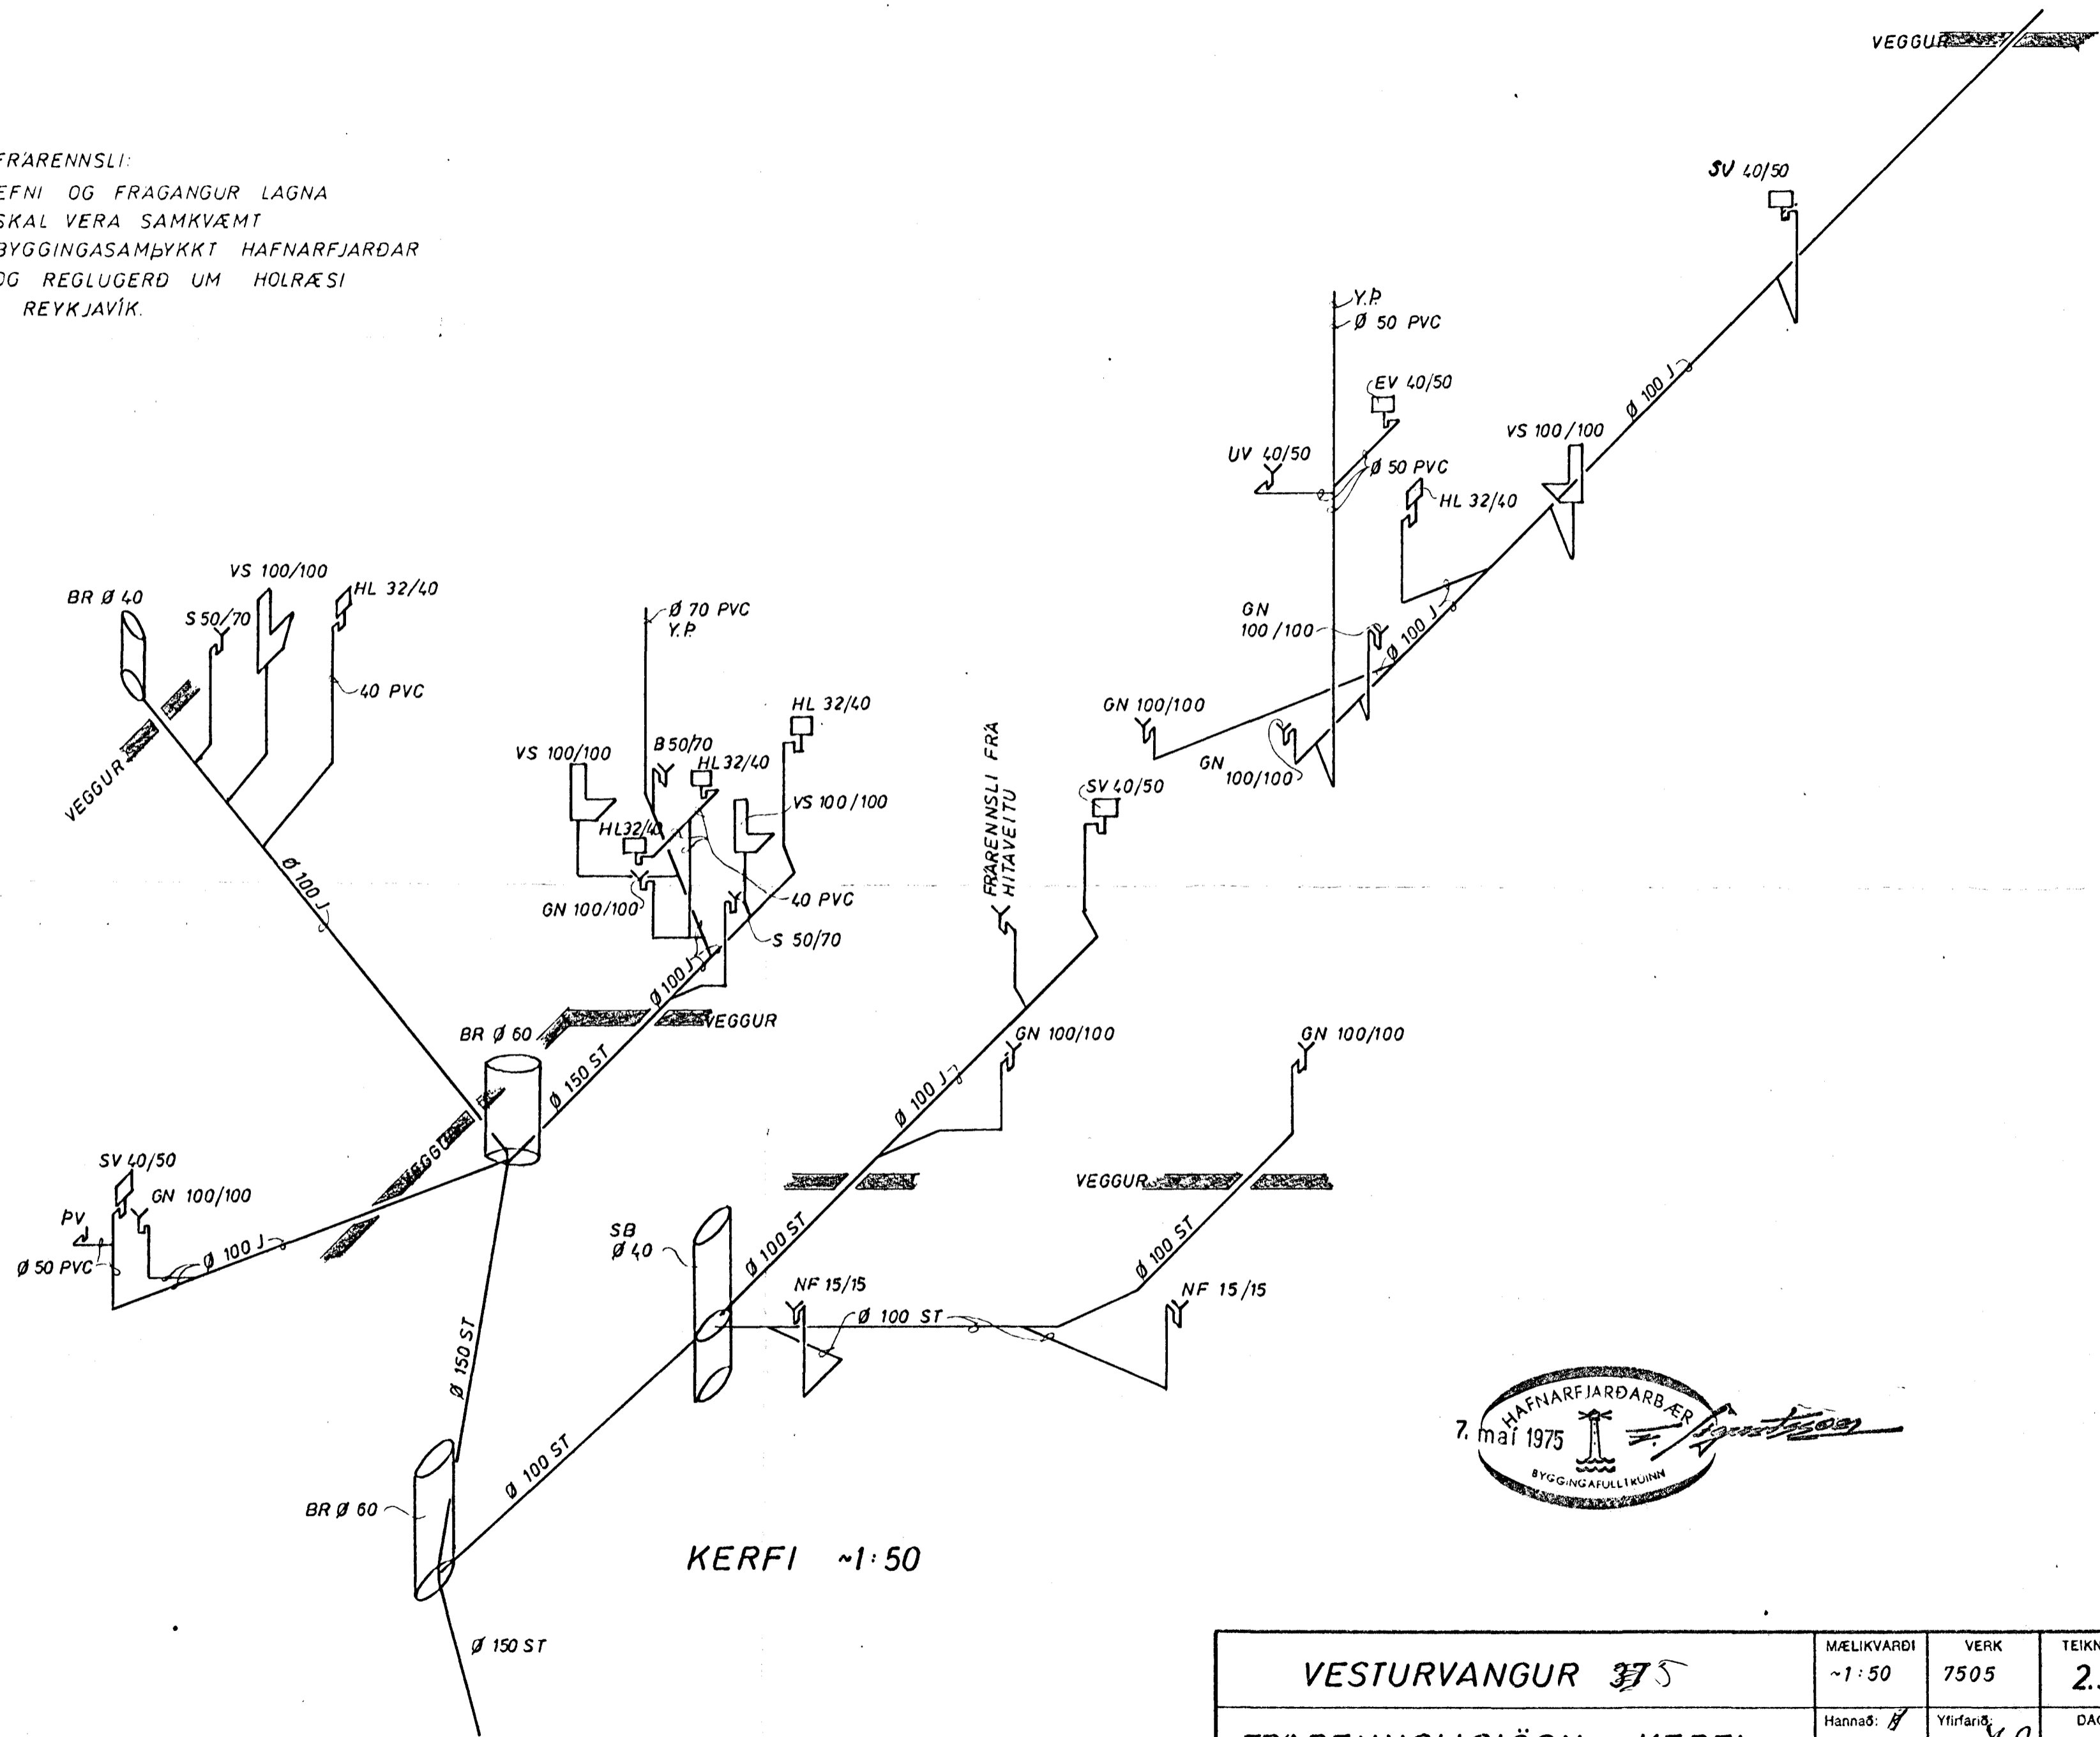

SKÝRINGAR:

- VS VATNSSALERNI
- HL HANDLAUG
- S STEYPIBÁÐ
- B BÁÐ
- SV SKOLVASKUR
- ÞV ÞVOTTAVÉL
- EV ELDHÚSVASKUR
- UÞ UPPÞVOTTAVÉL
- GN GÖLFNIÐURFALL
- Þ ÞAKNIÐURFALL
- ST STEYPUÐÖR
- J STEYPUJARNSRÖR
- BR BRUNNUR

FRÆRENNSLI:

EFNI OG FRAGANGUR LAGNA
SKAL VERA SAMKVÆMT
BYGGINGASAMÞYKKT HAFNARFJARÐAR
OG REGLUGERÐ UM HOLRÆSI
Í REYKJAVÍK.

KERFI ~1:50

VESTURVANGUR 375	MÆLIKVARDI ~1:50	VERK 7505	TEIKN NR 23
FRÆRENNSLISLÖGN KERFI	Hannað: <i>[initials]</i> Teiknað: <i>[initials]</i>	Yfirfarið: Samb: <i>[initials]</i>	DAGS APRIL '75
JÓHANN GUNNAR BERGPÓRSSON VERKFR MVFI STRANDGÖTU 11 — HAFNARFIRÐI — SÍMI 53315	BREYTT		