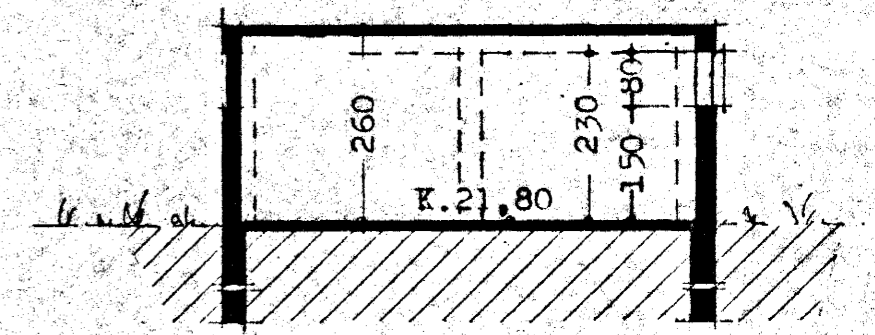

Sigurður Þorvaldsson

Vesturvangur

G.21,36

G.21,61

Afstöðumynd M.1:500

Flatarmál húss 144,33 m.²
Flatarm. bílsk.
og geymslu 52,10 m.²
alls 196,43 m.²

SÓLSTOFA:
FLATARMÁL 16,5 M²
RÖMMAL 43 M³

Skurður A-A