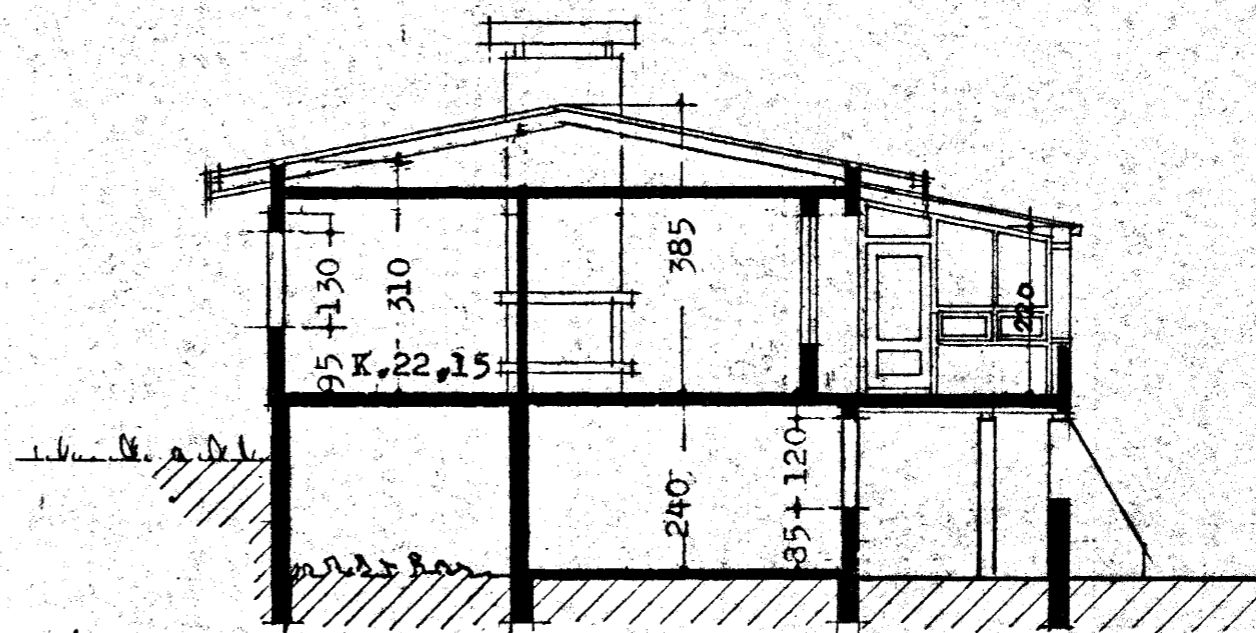

Sigurður Þorvaldsson

Vesturvangur

G.21,36

G.21,61

Afstöðumynd M.1:500

Flatarmál húss 144,33 m.²
Flatarm. bílsk.
og geymslu 52,10 m.²
alls 196,43 m.²

SÓLSTOFA:
FLATARMÁL 16,5 M²
RÖMMAL 43 M³

Skurður A-A

Skurður B-B

HÚS TEIKNAD Í AGÚST 1975 BREYTT Í DES. 1976 AF KJARTANI SVEINSSYNI.
SÓLSTOFA TEIKNUD Í JÚNI 1987 SIGURÐUR ÞORVALDARSON BYGGINGAFRÆÐINGUR BFI.
STRANDGÖTU 11 220 HAFNARFIRÐI SÍMI 651510.

Sigurður Þorvaldsson