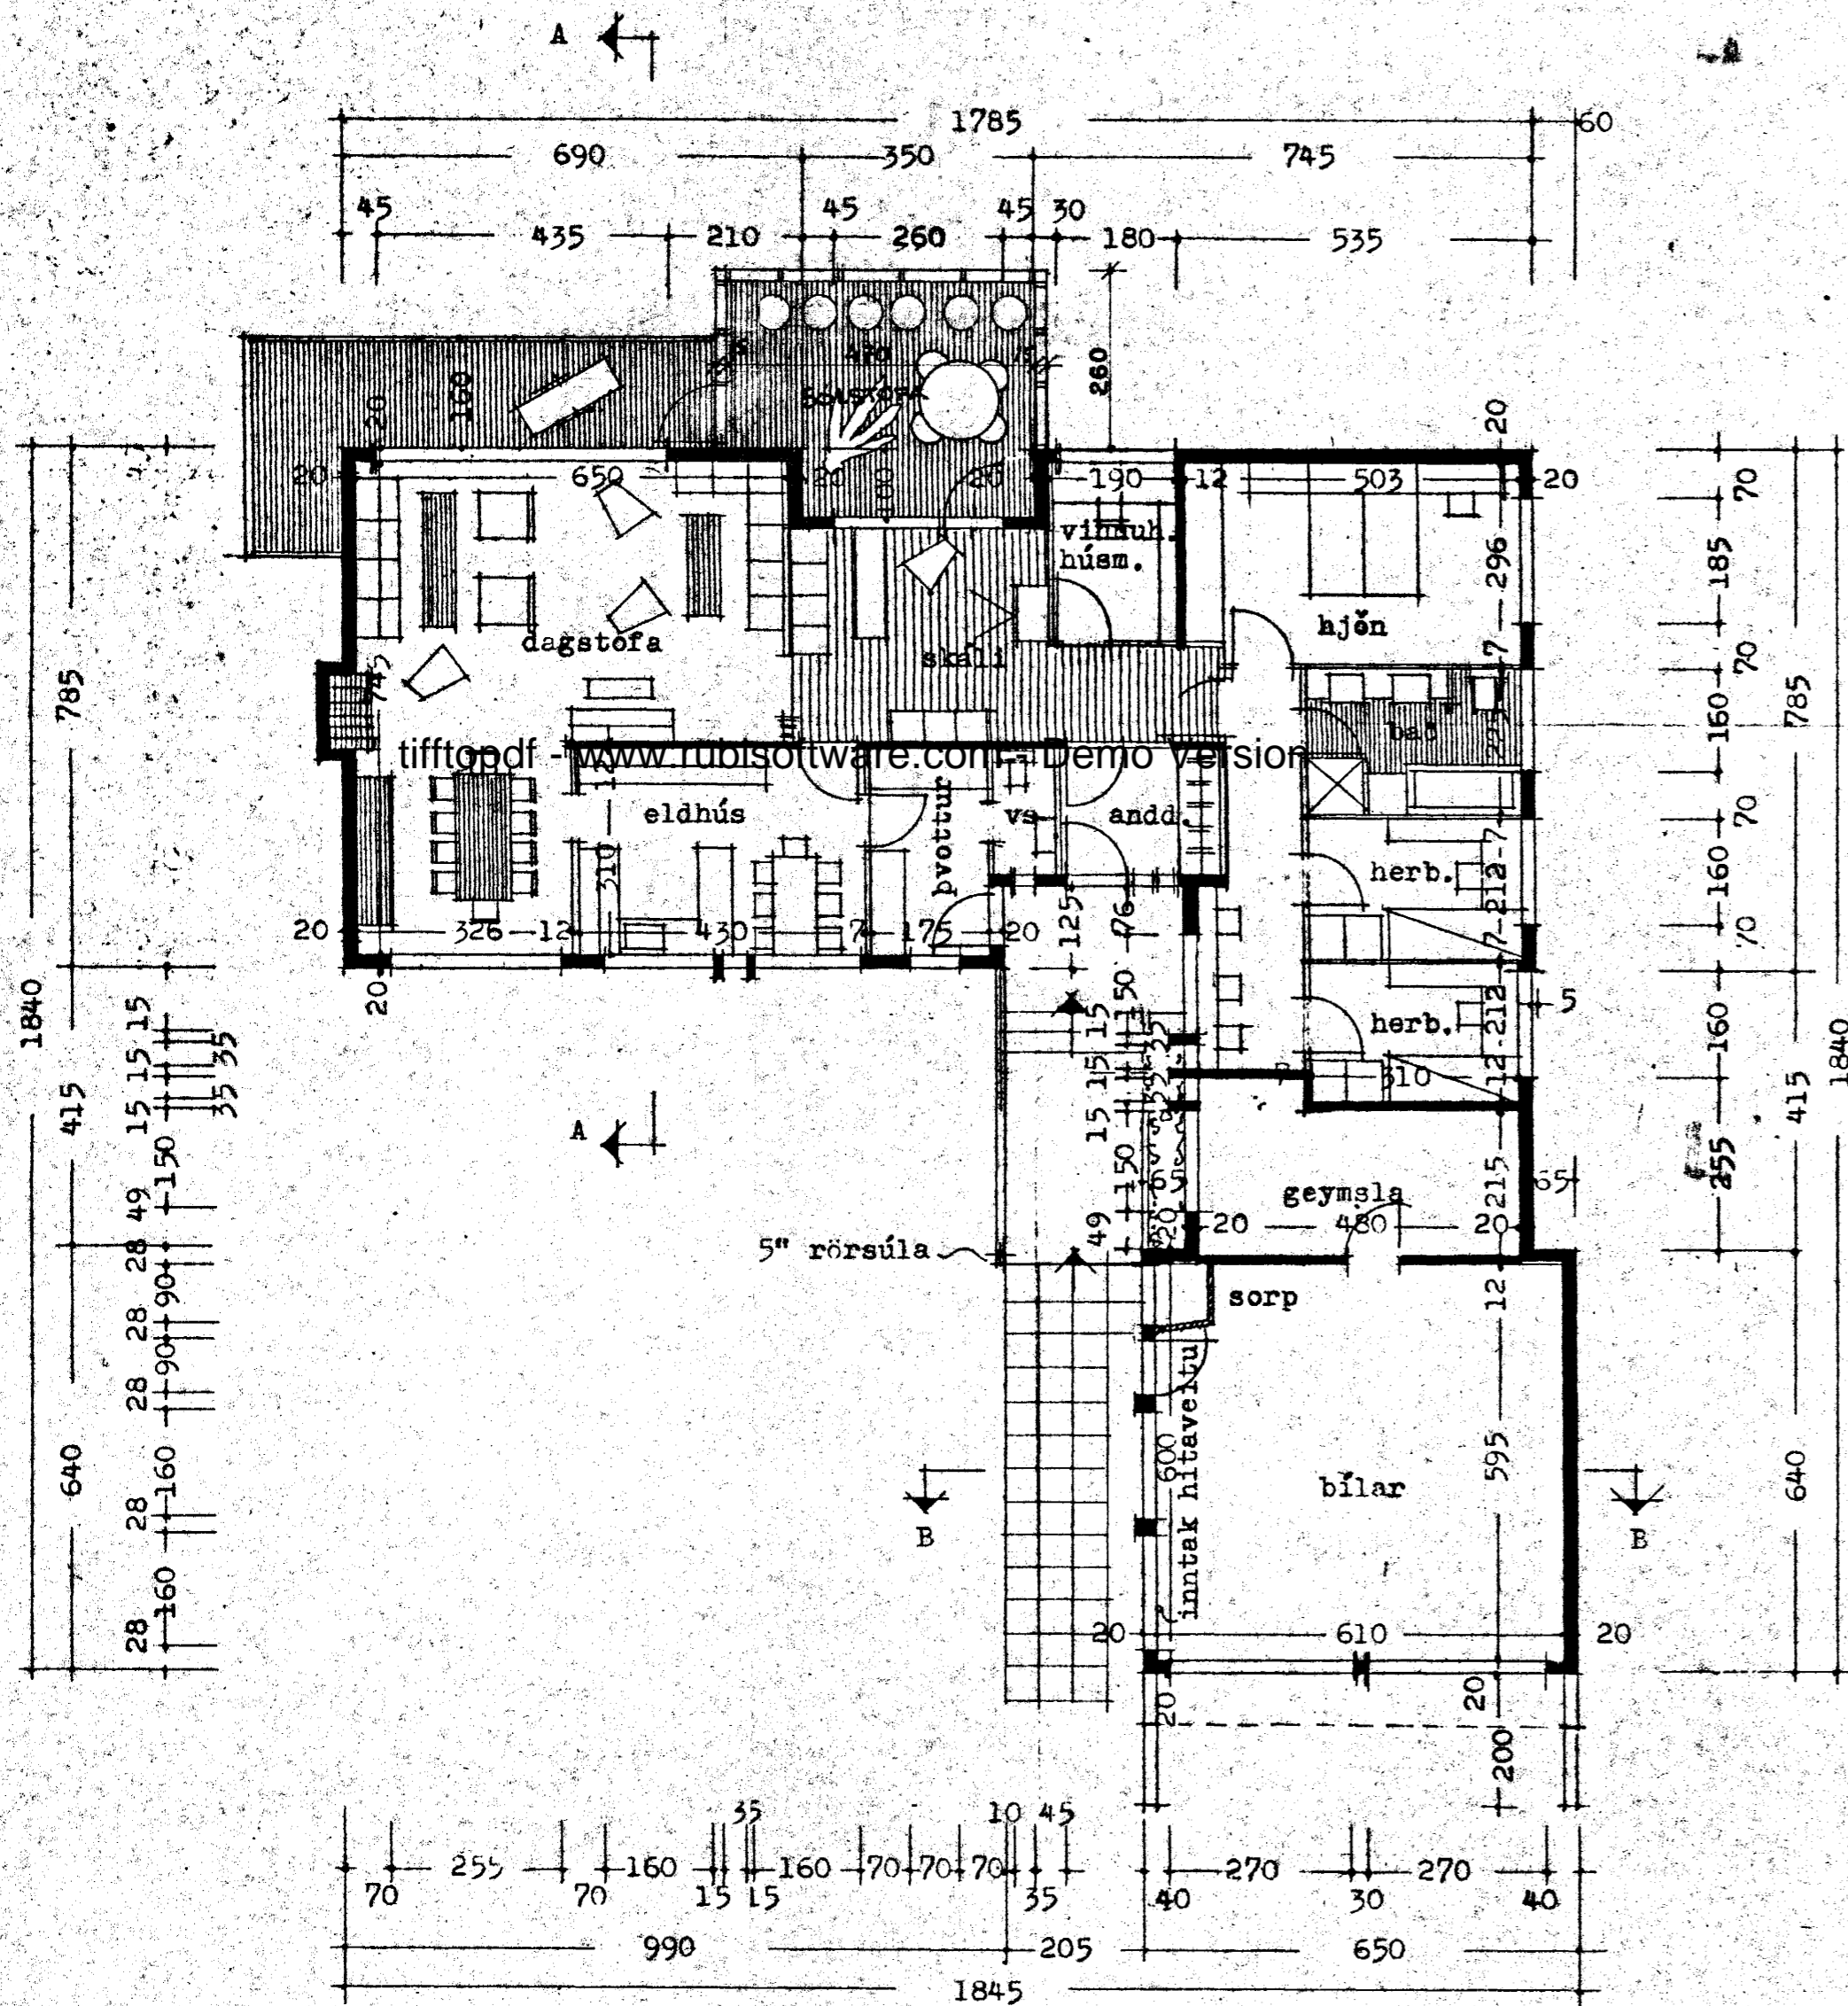

Sigurður Þorvaldsson

Vesturvangur

G.21,36

G.21,61

Afstöðumynd M.1:500

Flatarmál húss 144,33 m.²
Flatarm. bílsk.
og geymslu 52,10 m.²
alls 196,43 m.²

SÓLSTOFA:
FLATARMÁL 16,5 M²
RÖMMAL 43 M³

Skurður A-A

Skurður B-B

HÚS TEIKNAD Í AGÚST 1975 BREYTT Í DES. 1976 AF KJARTANI SVEINSSYNI.
SÓLSTOFA TEIKNUD Í JÚNI 1987 SIGURÐUR ÞORVALDARSON BYGGINGAFRÆÐINGUR BFI.
STRANDGÖTU 11 220 HAFNARFIRÐI SÍMI 651510.

Sigurður Þorvaldsson