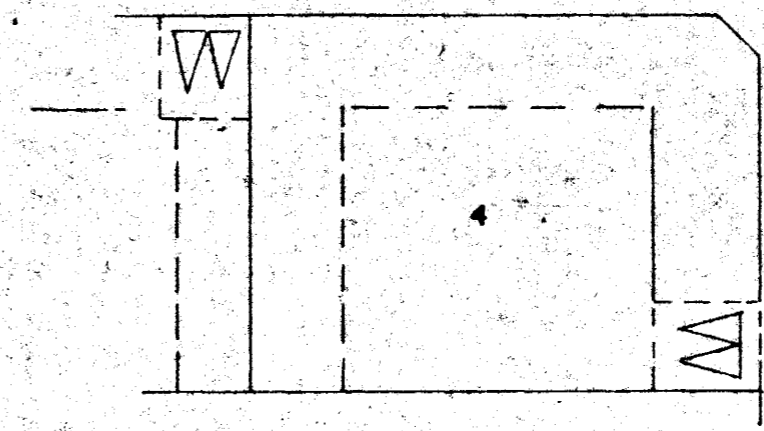

Sigurður Þorvaldsson

Vesturvangur

G.21,36

G.21,61

Afstöðumynd M.1:500

Flatarmál húss 144,33 m.²
Flatarm. bílsk.
og geymslu 52,10 m.²
alls 196,43 m.²

SÓLSTOFA:
FLATARMÁL 16,5 M²
RÖMMAL 43 M³

Skurður A-A