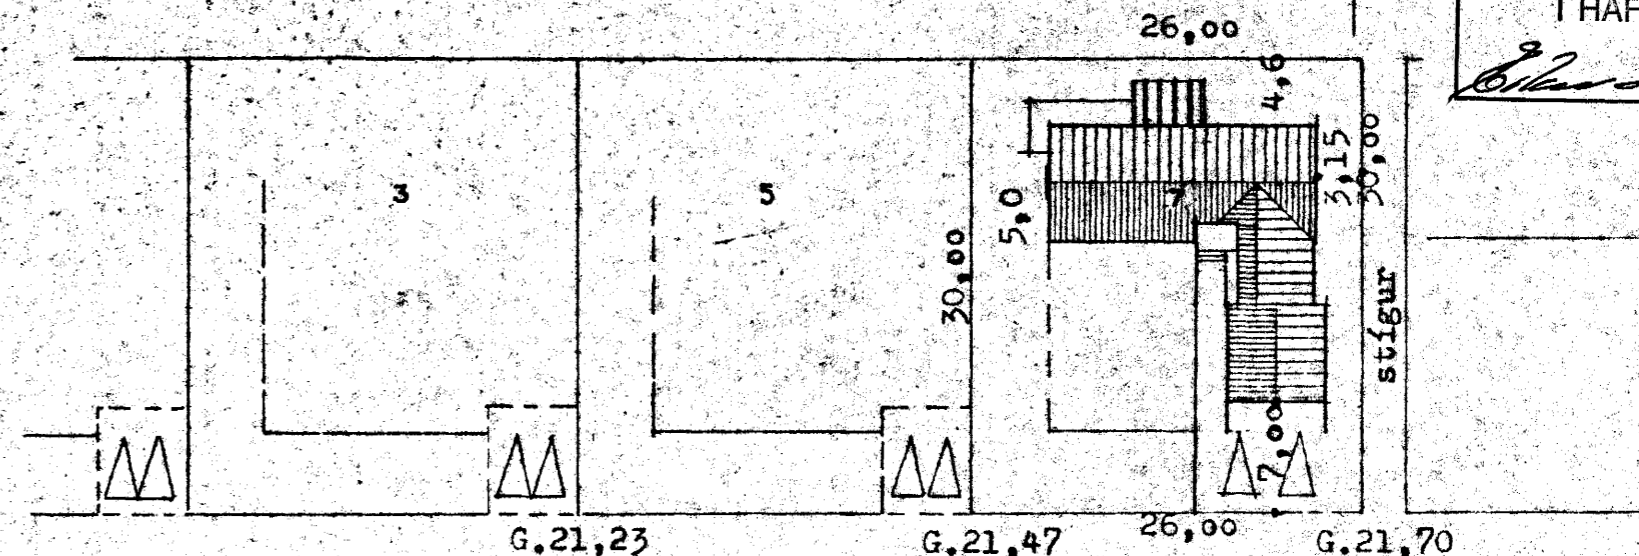

Sigurður Þorvaldsson

Vesturvangur

G.21,36

G.21,61

Afstöðumynd M.1:500

Flatarmál húss 144,33 m.²
Flatarm. bílsk.
og geymslu 52,10 m.²
alls 196,43 m.²

SÓLSTOFA:
FLATARMÁL 16,5 M²
RÖMMAL 43 M³

Skurður A-A