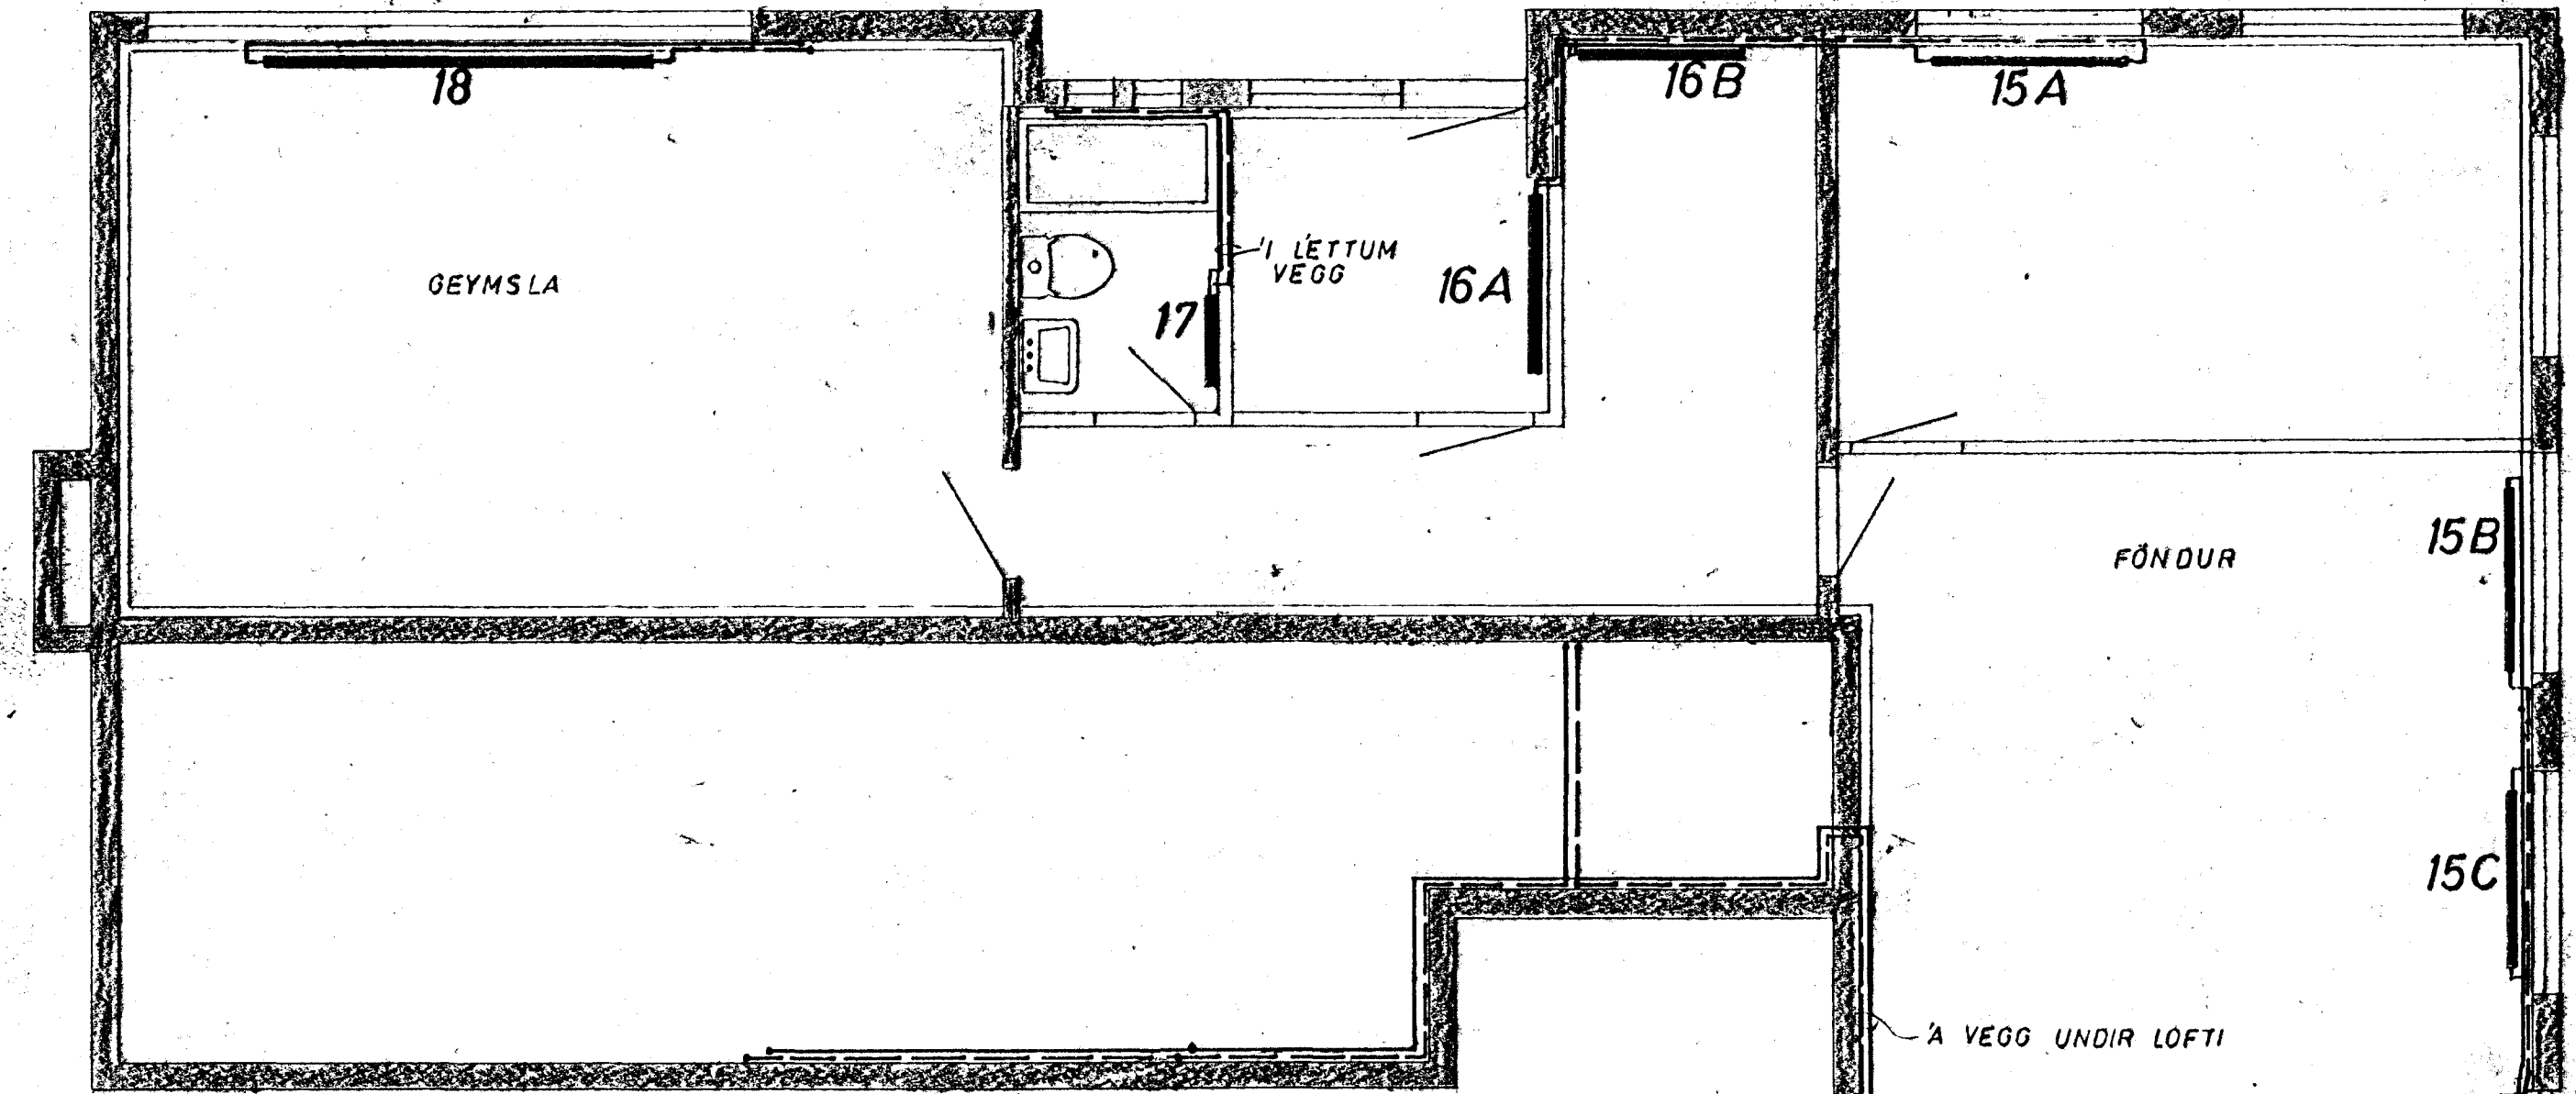

GRUNNMYND 1:50

GRUNNMYND KJALLARA 1:50

AFSTÖÐUMYND 1:500

VESTURVANGUR 397 HAFNARF	MÆLIKVARDI 1:50 1:500	VERK 7524	TEIKN NR 3.1
HITALÖGN GRUNNMYND	Hannað: ✓ Teiknað: IEL	Yfirfarið: ✓ Samþ: 85B	DAGS SEPT '75
JÓHANN GUNNAR BERGPÓRSSON STRANDGÖTU 11 — HAFNARFIRDI — SÍMI 53315	BREYTT DES 78 Mars '72		