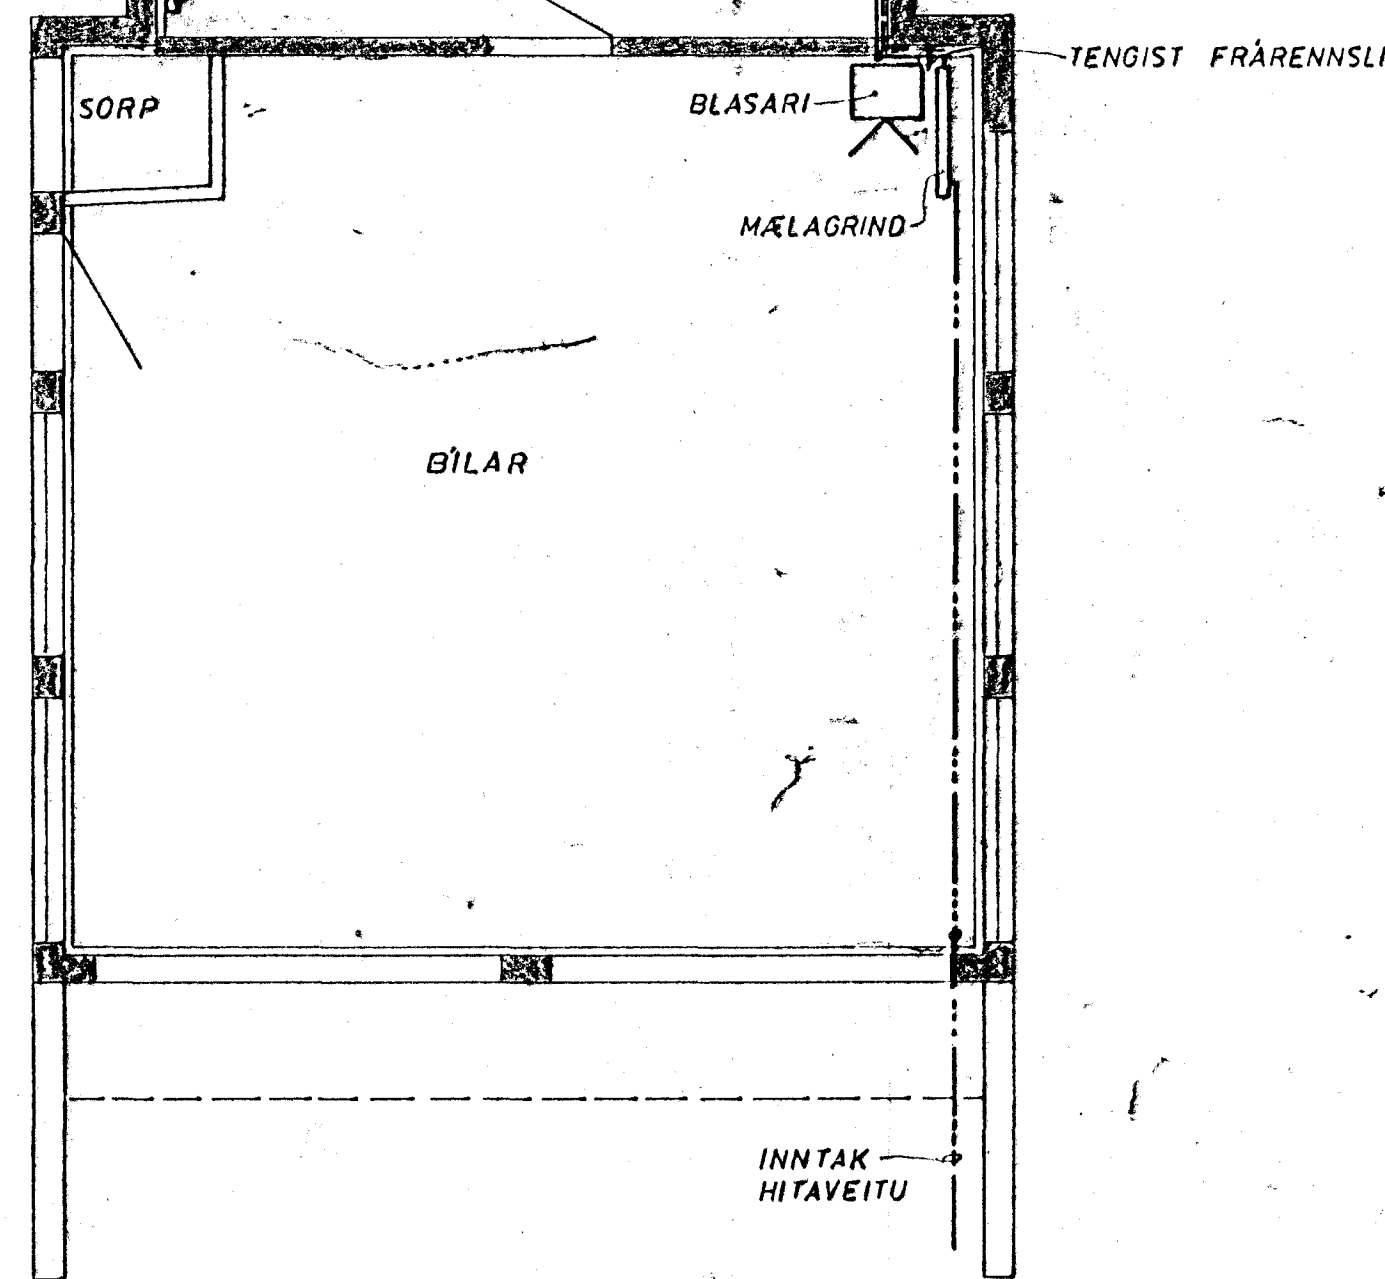

GRUNNMYND 1:50

GRUNNMYND KJALLARA 1:50

AFSTÖÐUMYND 1:500

VESTURVANGUR 397 HAFNARF	MÆLIKVARDI 1:50 1:500	VERK 7524	TEIKN NR 3.1
HITALÖGN GRUNNMYND	Hannað: ✓ Teiknað: IEL	Yfirfarið: ✓ Samþ: 85B	DAGS SEPT '75
JÓHANN GUNNAR BERGPÓRSSON STRANDGÖTU 11 — HAFNARFIRDI — SÍMI 53315	BREYTT DES 78 Mars '72		