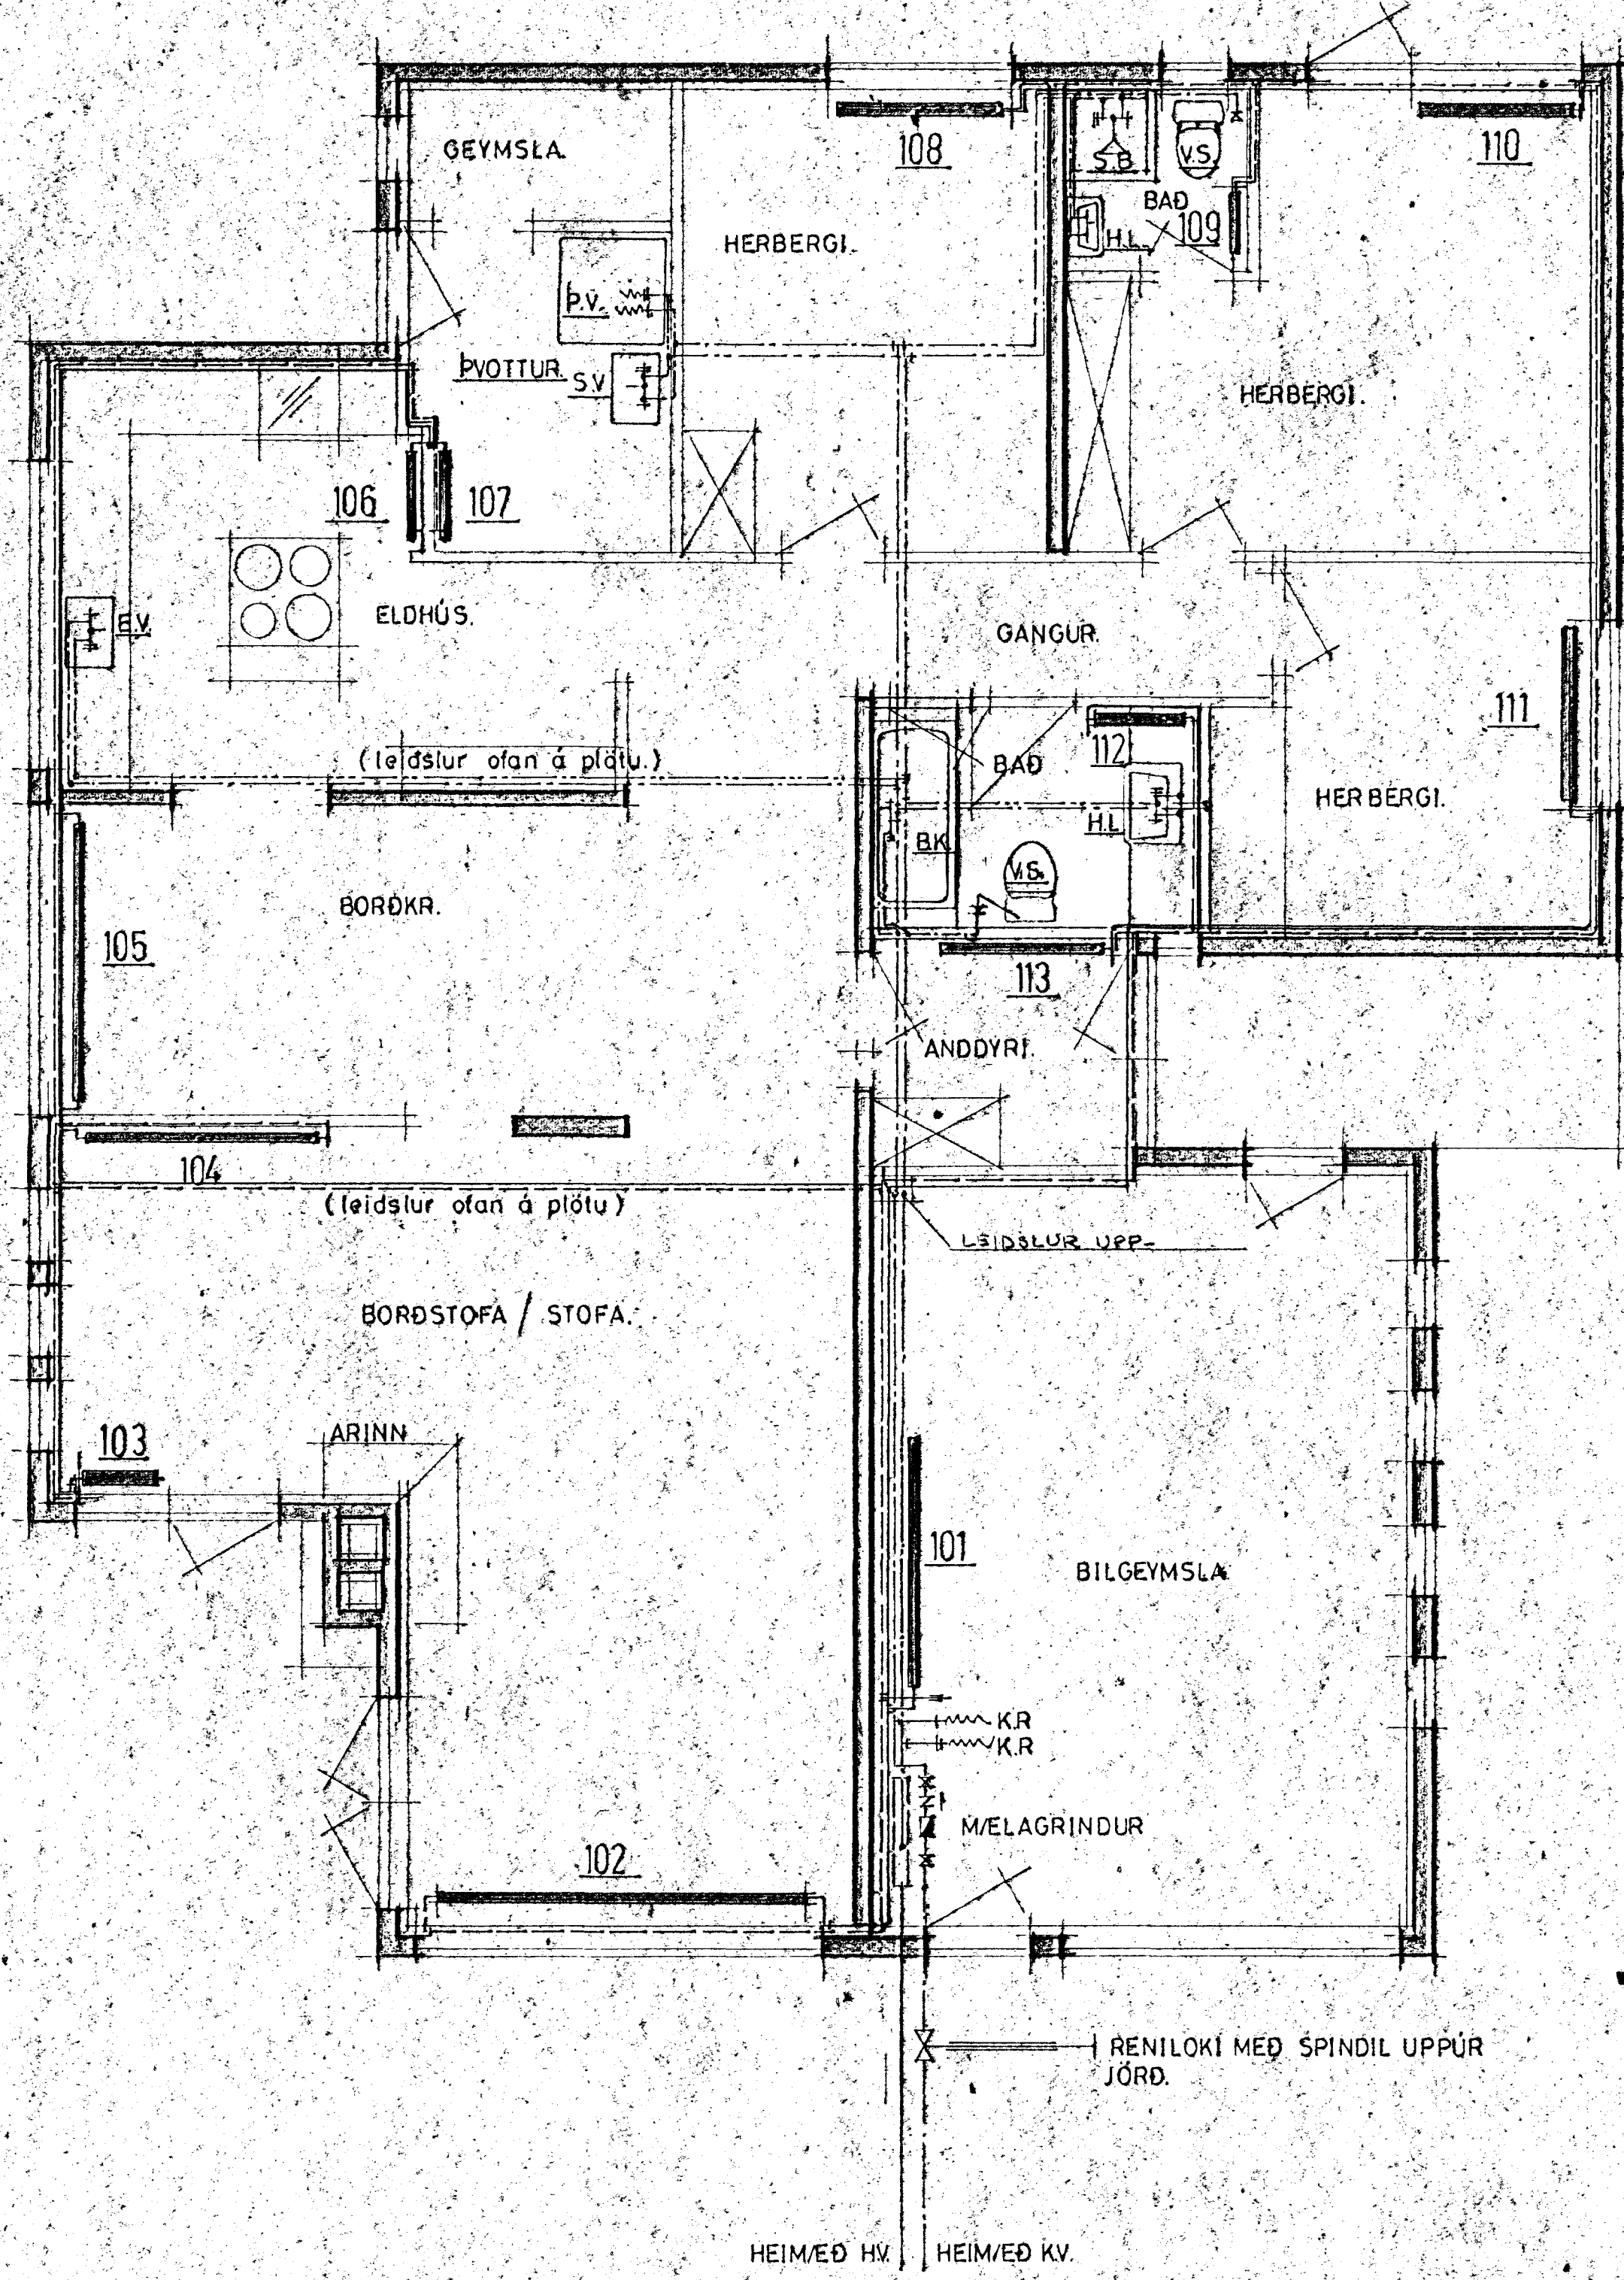

VIÐIBERG 11. HAFNARFIRÐI

AFSTÖÐUMYND MK 1:500

15 JUN 1988  
 HAFNARFJÁRDARBERG  
 BYGGINGAFULLTRÚI

**STAÐALHÚS**  
 TEIKNISTOFA SÍÐUMÚLA 3I SÍMI 8314I

VERKEFNI	DAGS. des. 1987	VERK NR
HITALÖGN OG NEYZLUVATNSLÖGN	MKV. 1:50 1:500	87-27
VIÐIBERG 11. HAFNARFIRÐI	BR.	
	BLAD NR 303.1	
SIGURDUR GUDMUNDSSON    SIGURDUR P. KRISTJÁNSSON    FTFI		