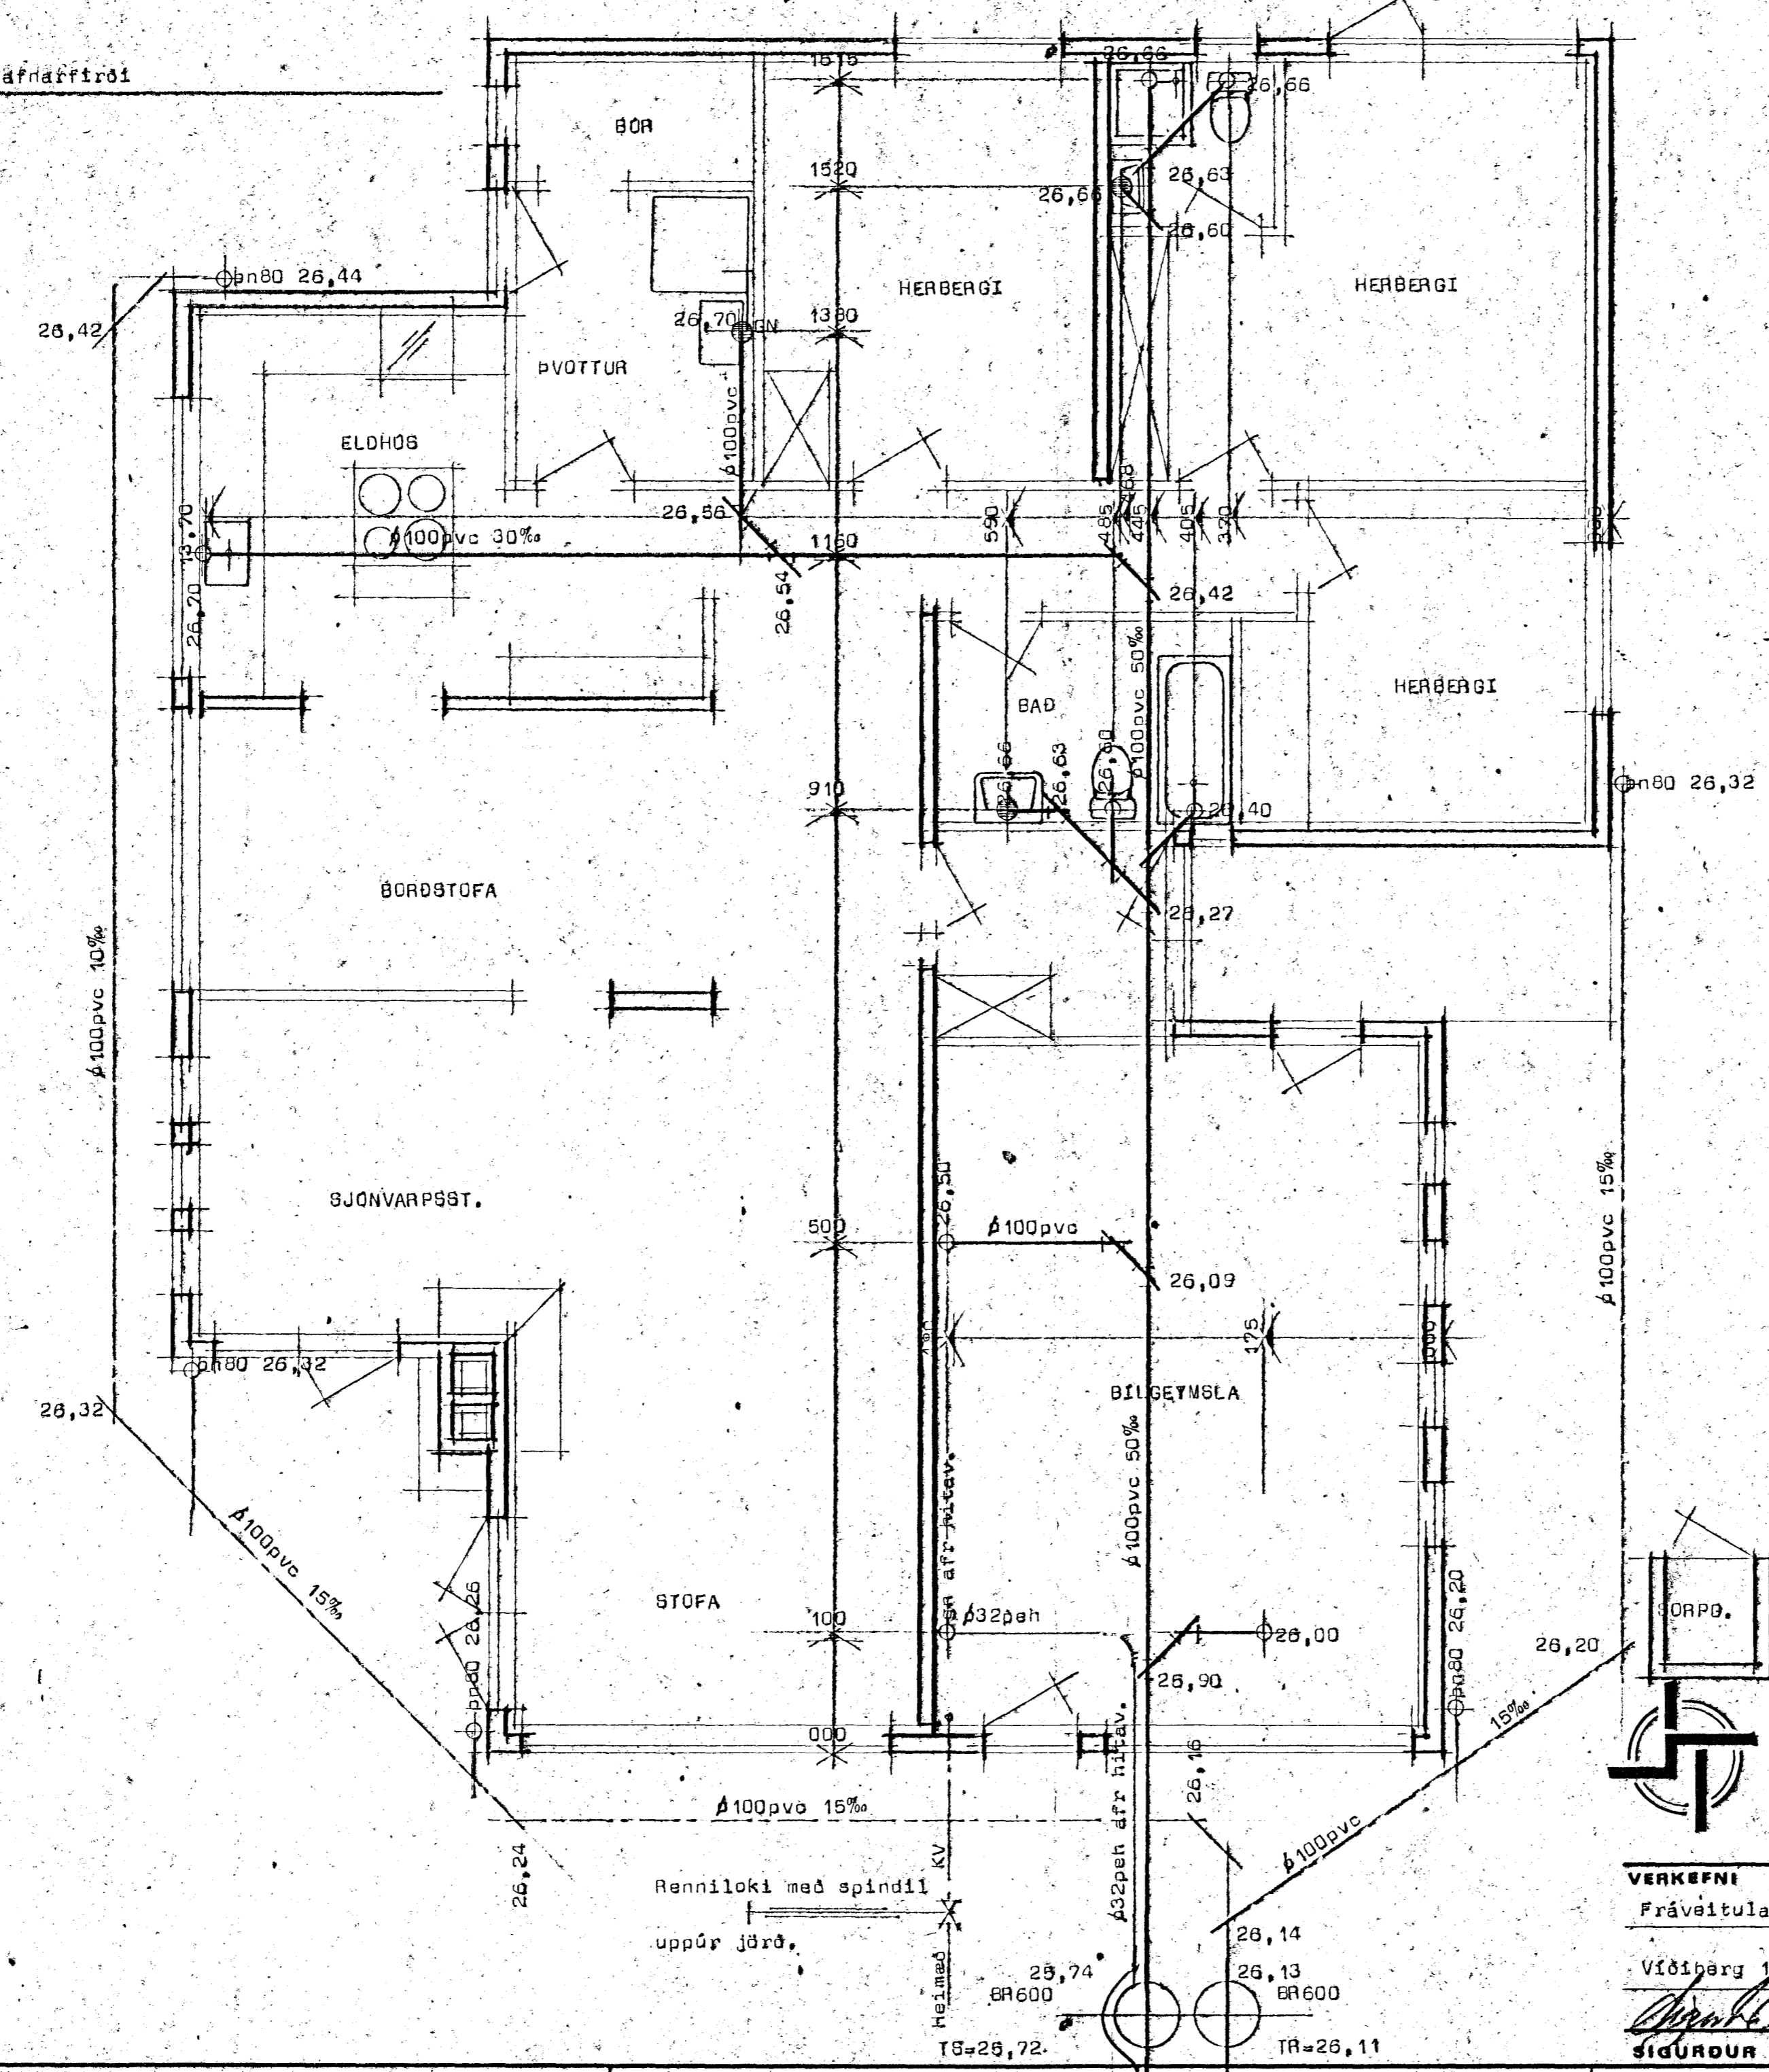

Víðibærg 11 Hafnarfirði

Efni og frágangur lagna sé í samræmi við íst 65 og 68.

STÖÐALHÚS F.S.
TEIKNISTOFA SÍÐUMÚLA 31 SÍMI 83141

VERKEFNI Frávæitulagnir	DAGS. 1987 MKV. 1:50 1:500 BR.	VERK NR 87-27
Víðibærg 11 Hafnarfirði	BLAD NR 3.02	
SIGURDUR GUÐMUNDSSON	SIGURDUR Þ KRISTJÁNSSON	FTFI

Renniloki með spindil
uppúr jörd.

Heimátt
BR600
TR=25,72
TR=26,11