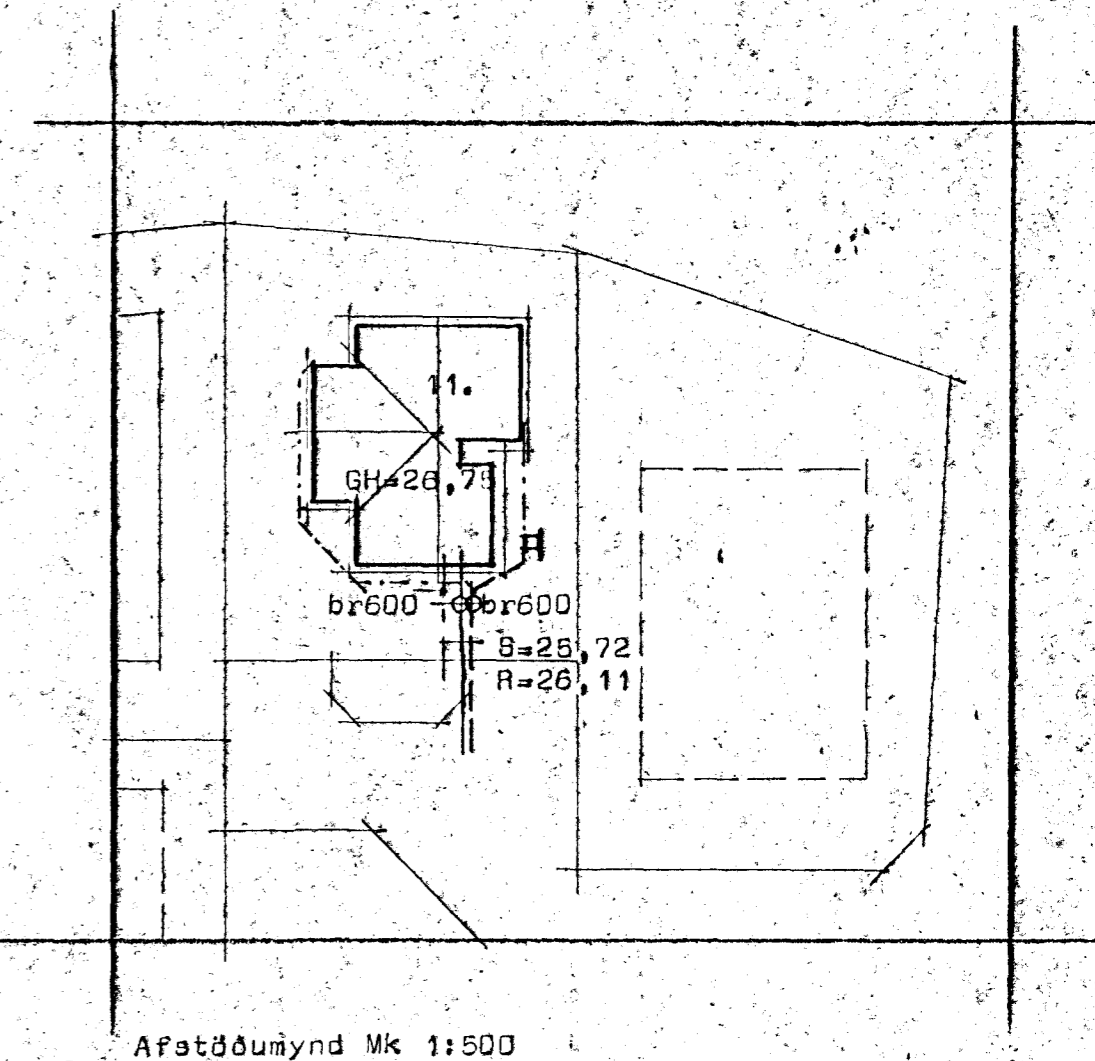

Víðibærg 11 Hafnarfirði

Efni og frágangur lagna sé í samræmi við íst 65 og 68.

STÖÐALHÚS F.S.
TEIKNISTOFA SÍÐUMÚLA 31 SÍMI 83141

VERKEFNI Frávæitulagnir	DAGS. 1987 MKV. 1:50 1:500 BR.	VERK NR 87-27
Víðibærg 11 Hafnarfirði	BLAD NR 3.02	
SIGURDUR GUÐMUNDSSON	SIGURDUR Þ KRISTJÁNSSON	FTFI

Renniloki með spindil
uppúr jörd.

Heimátt
BR600
TR=25,72
TR=26,11