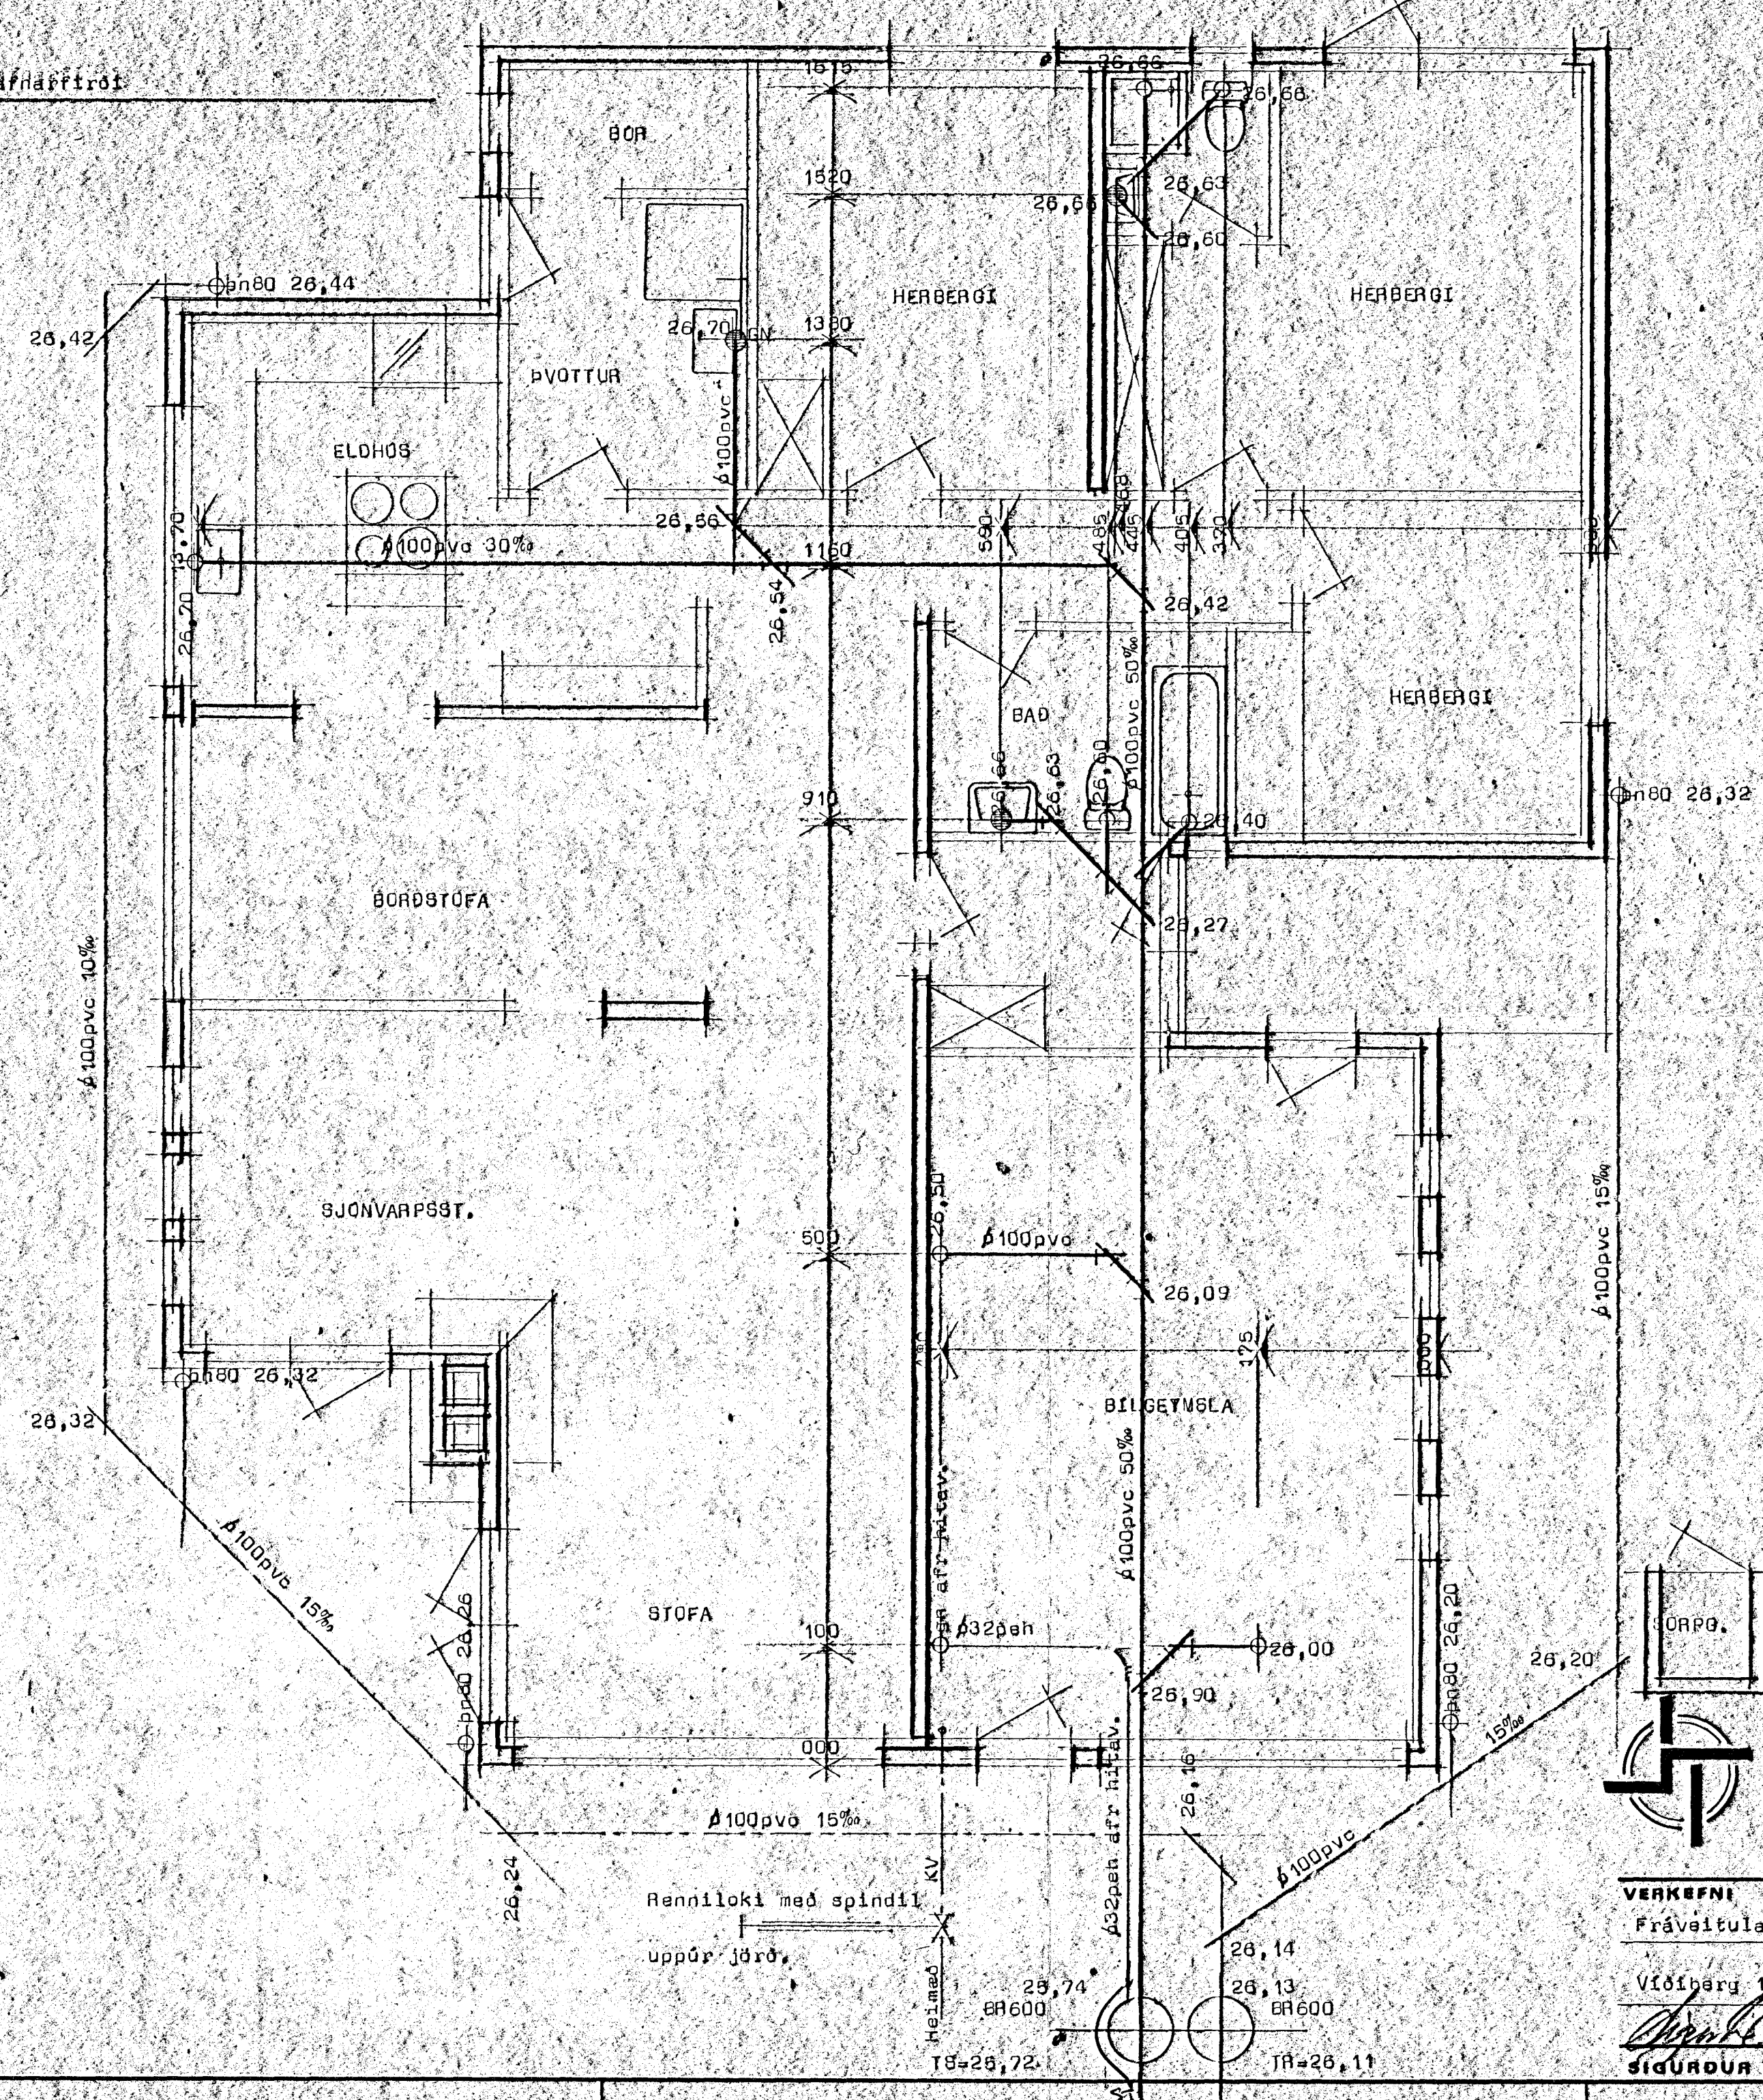

Viðberg 1 Hafnarfirði

Afstæðamynd Mk. 1:500

Efni og frágangur lagna sá í samrámi við íst 66 og 68.

STADALHÚS
TEIKNISTOFA SÍÐUMÚLA 3I SÍMI 83141

VERKEFNI Frávæitugagnir	DAGS. 1987 MKV. 1:50 1:500 BR.	VERK NR 87-27
Viðberg 1 Hafnarfirði	BLAÐ NR 3102	
SIGURDUR QUOMUNDSSON	SIGURDUR Þ KRISTJÁNSSON	FTF