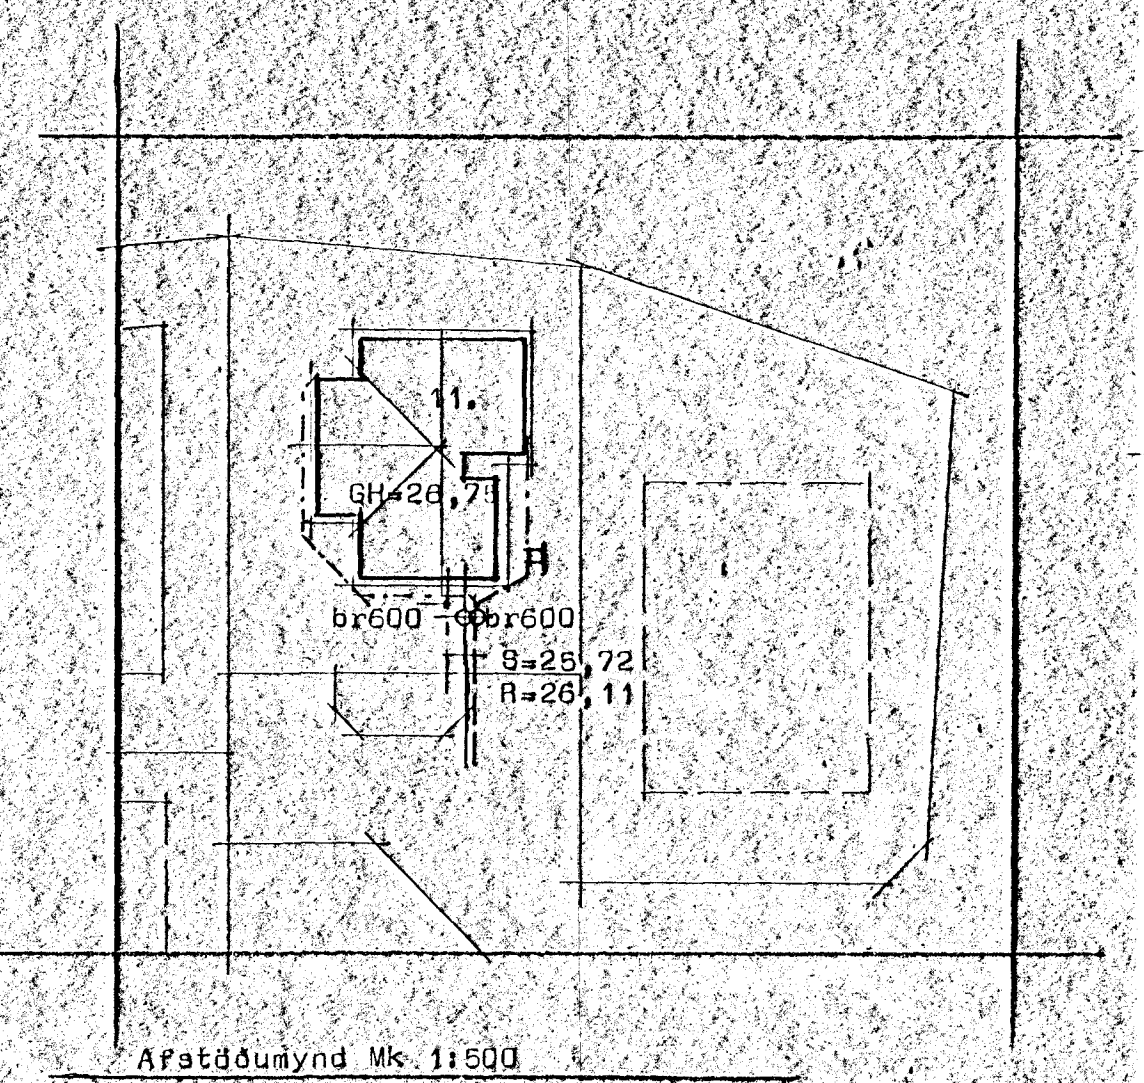

Viðberg 1 Hafnarfirði

Afstæðamynd Mk. 1:500

Efni og frágangur lagna sá í samrámi við íst 66 og 68.

STADALHÚS
TEIKNISTOFA SÍÐUMÚLA 3I SÍMI 83141

VERKEFNI Frávæitugagnir	DAGS. 1987 MKV. 1:50 1:500 BR.	VERK NR 87-27
Viðberg 1 Hafnarfirði	BLAÐ NR 3102	
SIGURDUR QUOMUNDSSON	SIGURDUR Þ KRISTJÁNSSON	FTF