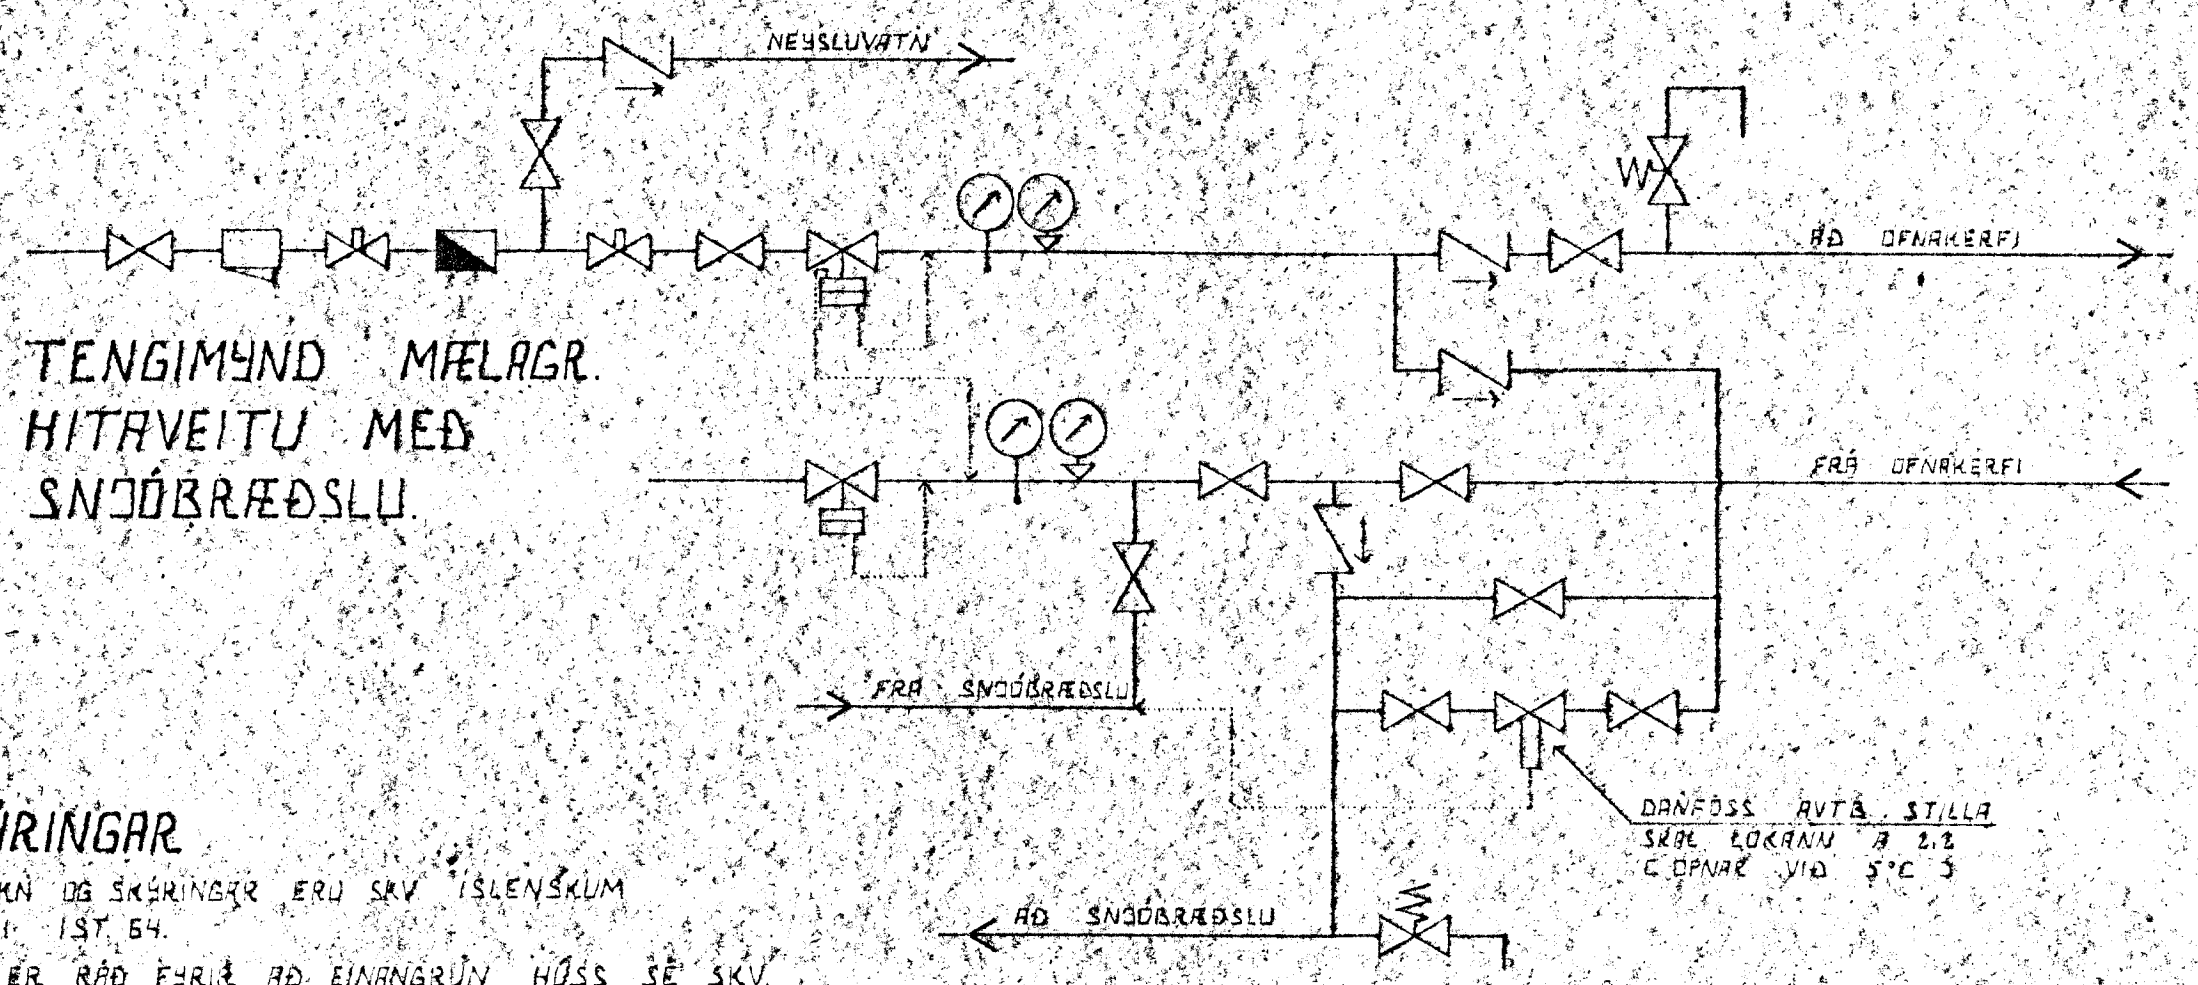

ÖFNATAFLA

ÖFN NR.	HITABÜRÐ KCAL/SH	MESTA LENGD MM	MESTA HÆÐ MM	TENG- ING	ATHUGASEMD
101	900	1500	600	CD	
102	650	1500	400	CD	
103	1580	1200	600	AB	
104	560	1400	350	CD	
105	1690	3000	350	AD	
106	2690	3000	350	BC	
107	1510	1400	350	AB	
108	1590	1800	500	BC	
109	1410	1600	600	AB	
110	1060	1800	600	AB	
111	1650	1600	600	CD	
112	1010	600	600	CD	
113		600	1200	EF	HANDICLÆÐAÖFN
114	650	600	600	CD	
115	2960	2400	800	CD	
116	400	600	600	CD	
117	330	600	600	AB	
118	330	800	600	AB	

ÖFNASTYRÐIR SKAL MIDA VIÐ HITAVEITU ΔL = °C
ÖLLAR TENGINGAR AÐ OG FRÁ ÖFNUM ERU 10MM NEMR ÁMÁLARS
SÉ GETIÐ.

ÞEIRFARA SKAL MÁL Í BYGGINGASTAD ÁÐUR EN ÖFNAR ERU
ÞANFAÐIR MESTA HÆÐ Í ÖFNI ER HÆÐ FRÁ GÖLFU UPT
Í GLÖSSA AÐ FRÁRÖGNUM 20 CM.

HAFNA SÍÐAL SAMRÁÐ VIÐ TÆKNIFRÆÐING OG ÁRHITEKT
ÁÐUR EN BENGJA ER FRÁ ENDANLEGLI ÖFNAPÖNTUM.

SKÝRINGAR

ÖLL TÆRN OG SKÝRINGAR ERU SKV ÍSLENSKUM
STÁÐEN ÍST 64.
GERT ER RÁÐ FÉRIÐ AÐ EINANGRJUN HÚSS SÉ SKV
BYGGINGASAMMYKKT.
HITALAGNAR SÉU SVARTAR JARNAPIPUR MEÐ SKRUFUDUM
TENGISTYKKJUM OG EINANGRJST MEÐ AMK 20 MM
BLERULLARHÖLUM OG VEFJIST MEÐ PLASTI EÐA
SÍSLAPAPP.
VATNSLAGNAR SÉU GALVANHÖÐAR JARNAPIPUR MEÐ
SKRUFUDUM TENGISTYKKJUM OG EINANGRJST
SEM HITALAGNAR KALDAR PIPUR OG TENGISTYKKJUM
VEFJIST MEÐ PLASTI EÐA SÍSLAPAPP.
Í ÖFNUM ÖFNA KOMI LOFTSKRÖFUR STILLTÉ OG
SÖLUVIRKIR ÖFNLOKAR.

ÖFN NR.	DAGS	EÐLI BRÉVTINGAR	SIGN
		VÍÐIBERG 7. HAFNAFIREÐI	
		ÖFNATAFLA SKÝRINGAR OG	
		TENGIMYND MÆLAGRINDAR HITAVEITU	
SIGURÐUR ÞORLEIFSSON TEKNIFRÆÐINGUR F.T.T.F.I.			DAGS SEPT. 1987
STRANDGÖTU 34 HAFNAFIREÐI SÍMI 54151			HAFNAFIREÐI
			TEKNAFIREÐI
			VERK NR. 8728
			BLAD NR. 2-06