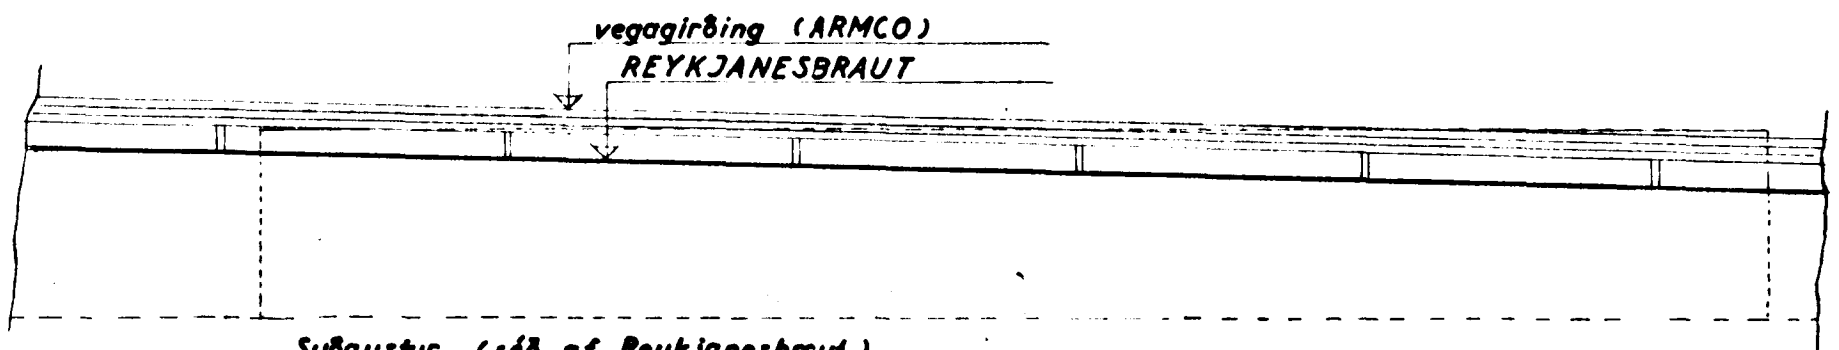

Sæmiþykkt & fundi bygginga-
nefndar B: 6/5 1968
BYGGINGARÁTTILYKING
I HATTI
F. Sigurðsson

Suðaustur

Suðaustur (súð af Reykjanesbraut)

Snið: A-A

Norðvestur

Suðvestur

Norðaustur

Grunnmynd

Lóð 2312 m²
Húsi 240,5 m²
Bilg. 150 m² 375 m³

VÍÐHVAMMUR NR 1

BÍLAGEMYSLA

Útlit } 1:100
Grunnmynd }
Snið }
Afskiðmynd 1:1000

Hafnarfiði 4 apríl 1968
F. Sigurðsson