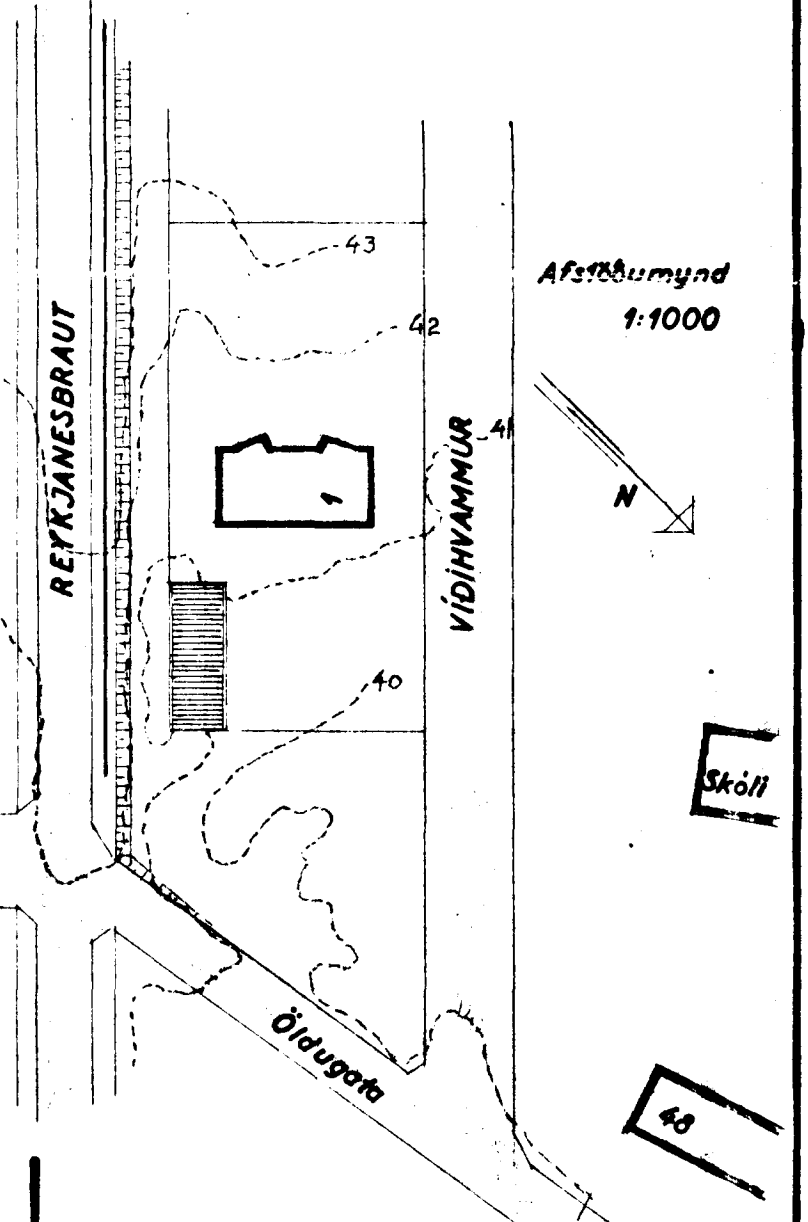

Sæmiþykkt & fundi bygginga-
nefndar B: 6/5 1968
BYGGINGARÁTTILYKING
I HATTI
F. Sigurðsson

Suðaustur

Suðaustur (súð af Reykjanesbraut)

Snið: A-A

Norðvestur

Suðvestur

Norðaustur

Grunnmynd

Lóð 2312 m²
Húsi 240,5 m²
Bilg. 150 m² 375 m³

VÍÐHVAMMUR NR 1

BÍLAGEMYSLA

Útlit } 1:100
Grunnmynd }
Snið }
Afskiðmynd 1:1000

Hafnarfiði 4 apríl 1968
F. Sigurðsson