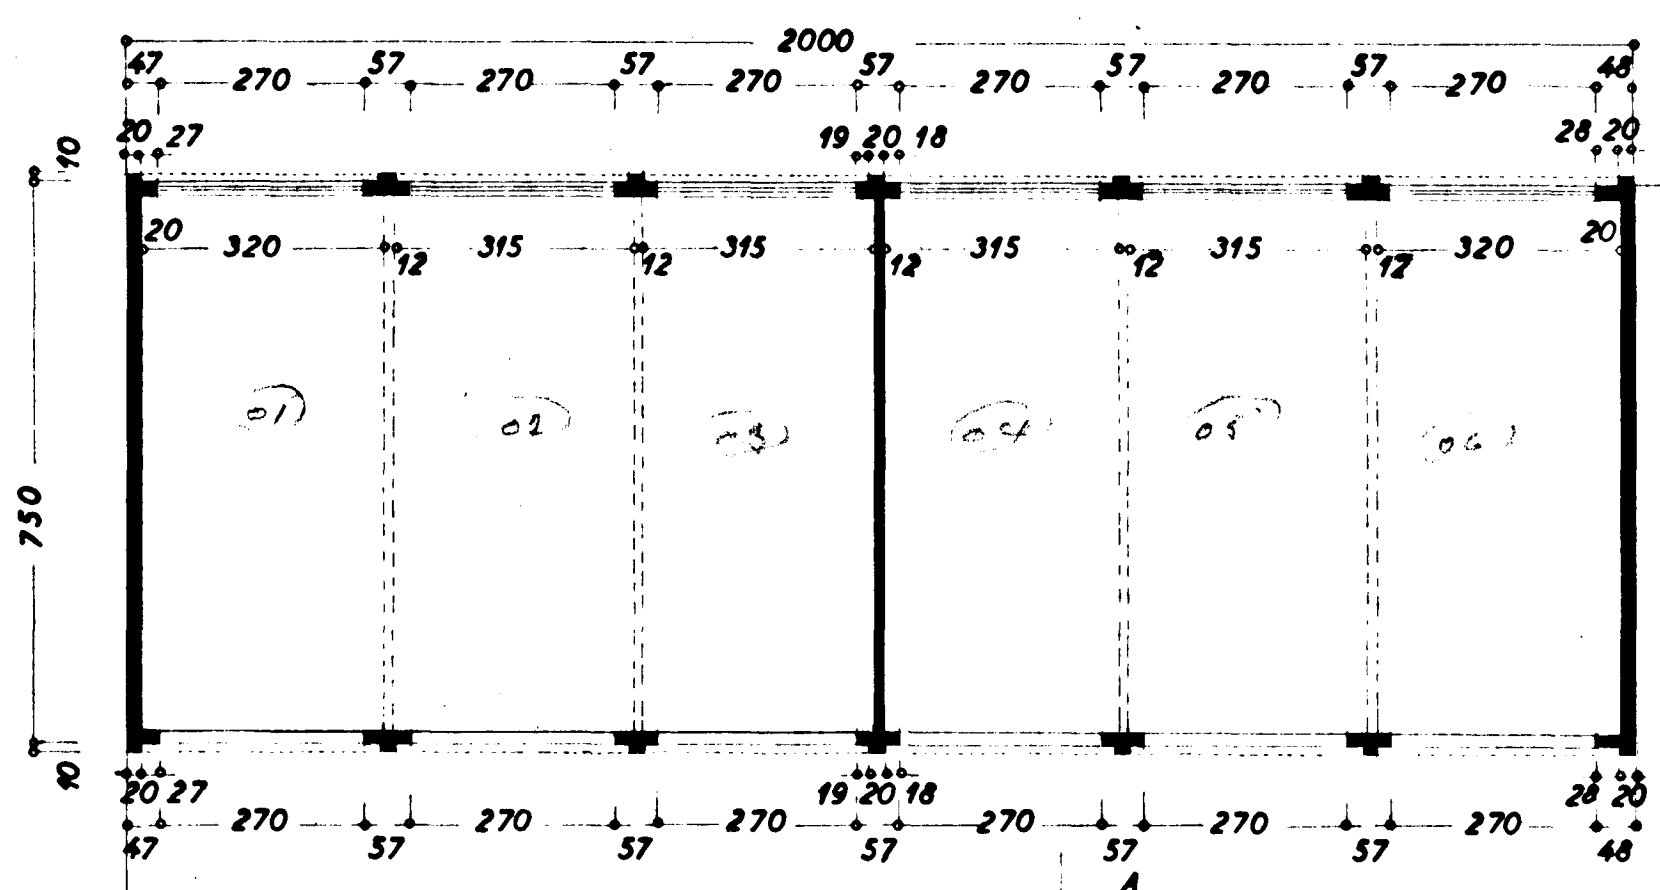

Sæmiþykkt & fundi bygginga-
nefndar B: 6/5 1968
BYGGINGARÁTTILYKING
I HATTI
F. Sigurðsson

Suðaustur

Suðaustur (súð af Reykjanesbraut)

Snið: A-A

Norðvestur

Suðvestur

Norðaustur

Grunnmynd

Lóð 2312 m²
Húsi 240,5 m²
Bilg. 150 m² 375 m³

VÍÐHVAMMUR NR 1

BÍLAGEMYSLA

Útlit } 1:100
Grunnmynd }
Snið }
Afskiðmynd 1:1000

Hafnarfiði 4 apríl 1968
F. Sigurðsson