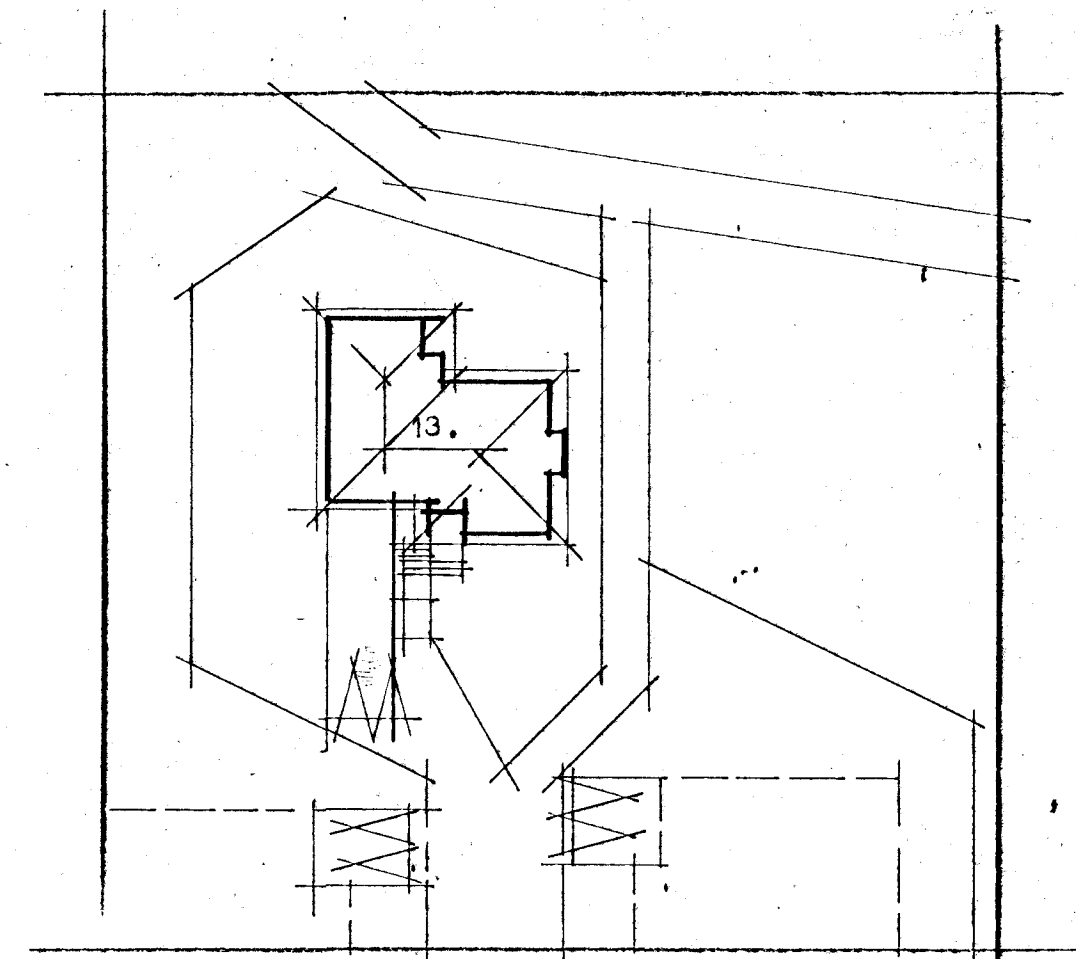

Grunnmynd hæðar MK 1:50

AFstæðmynd Mkv 1:500

STAÐALHÚS S.F.

TEIKNISTOFA SÍÐUMÚLA 31 SÍMI 83141

VERKEFNI	DAGS.	1983	VERK NR
Hita og næysluvatnslagnir	MKV.	1:50	SU 117
Víðvangur 13 Hafnarfirði	BR.	1. maí 1984 Sig. Fr.	
	BLAD NR	3.03.	
 SIGURDUR GUDMUNDSSON		 SIGURDUR P. KRISTJÁNSSON FTÍ	