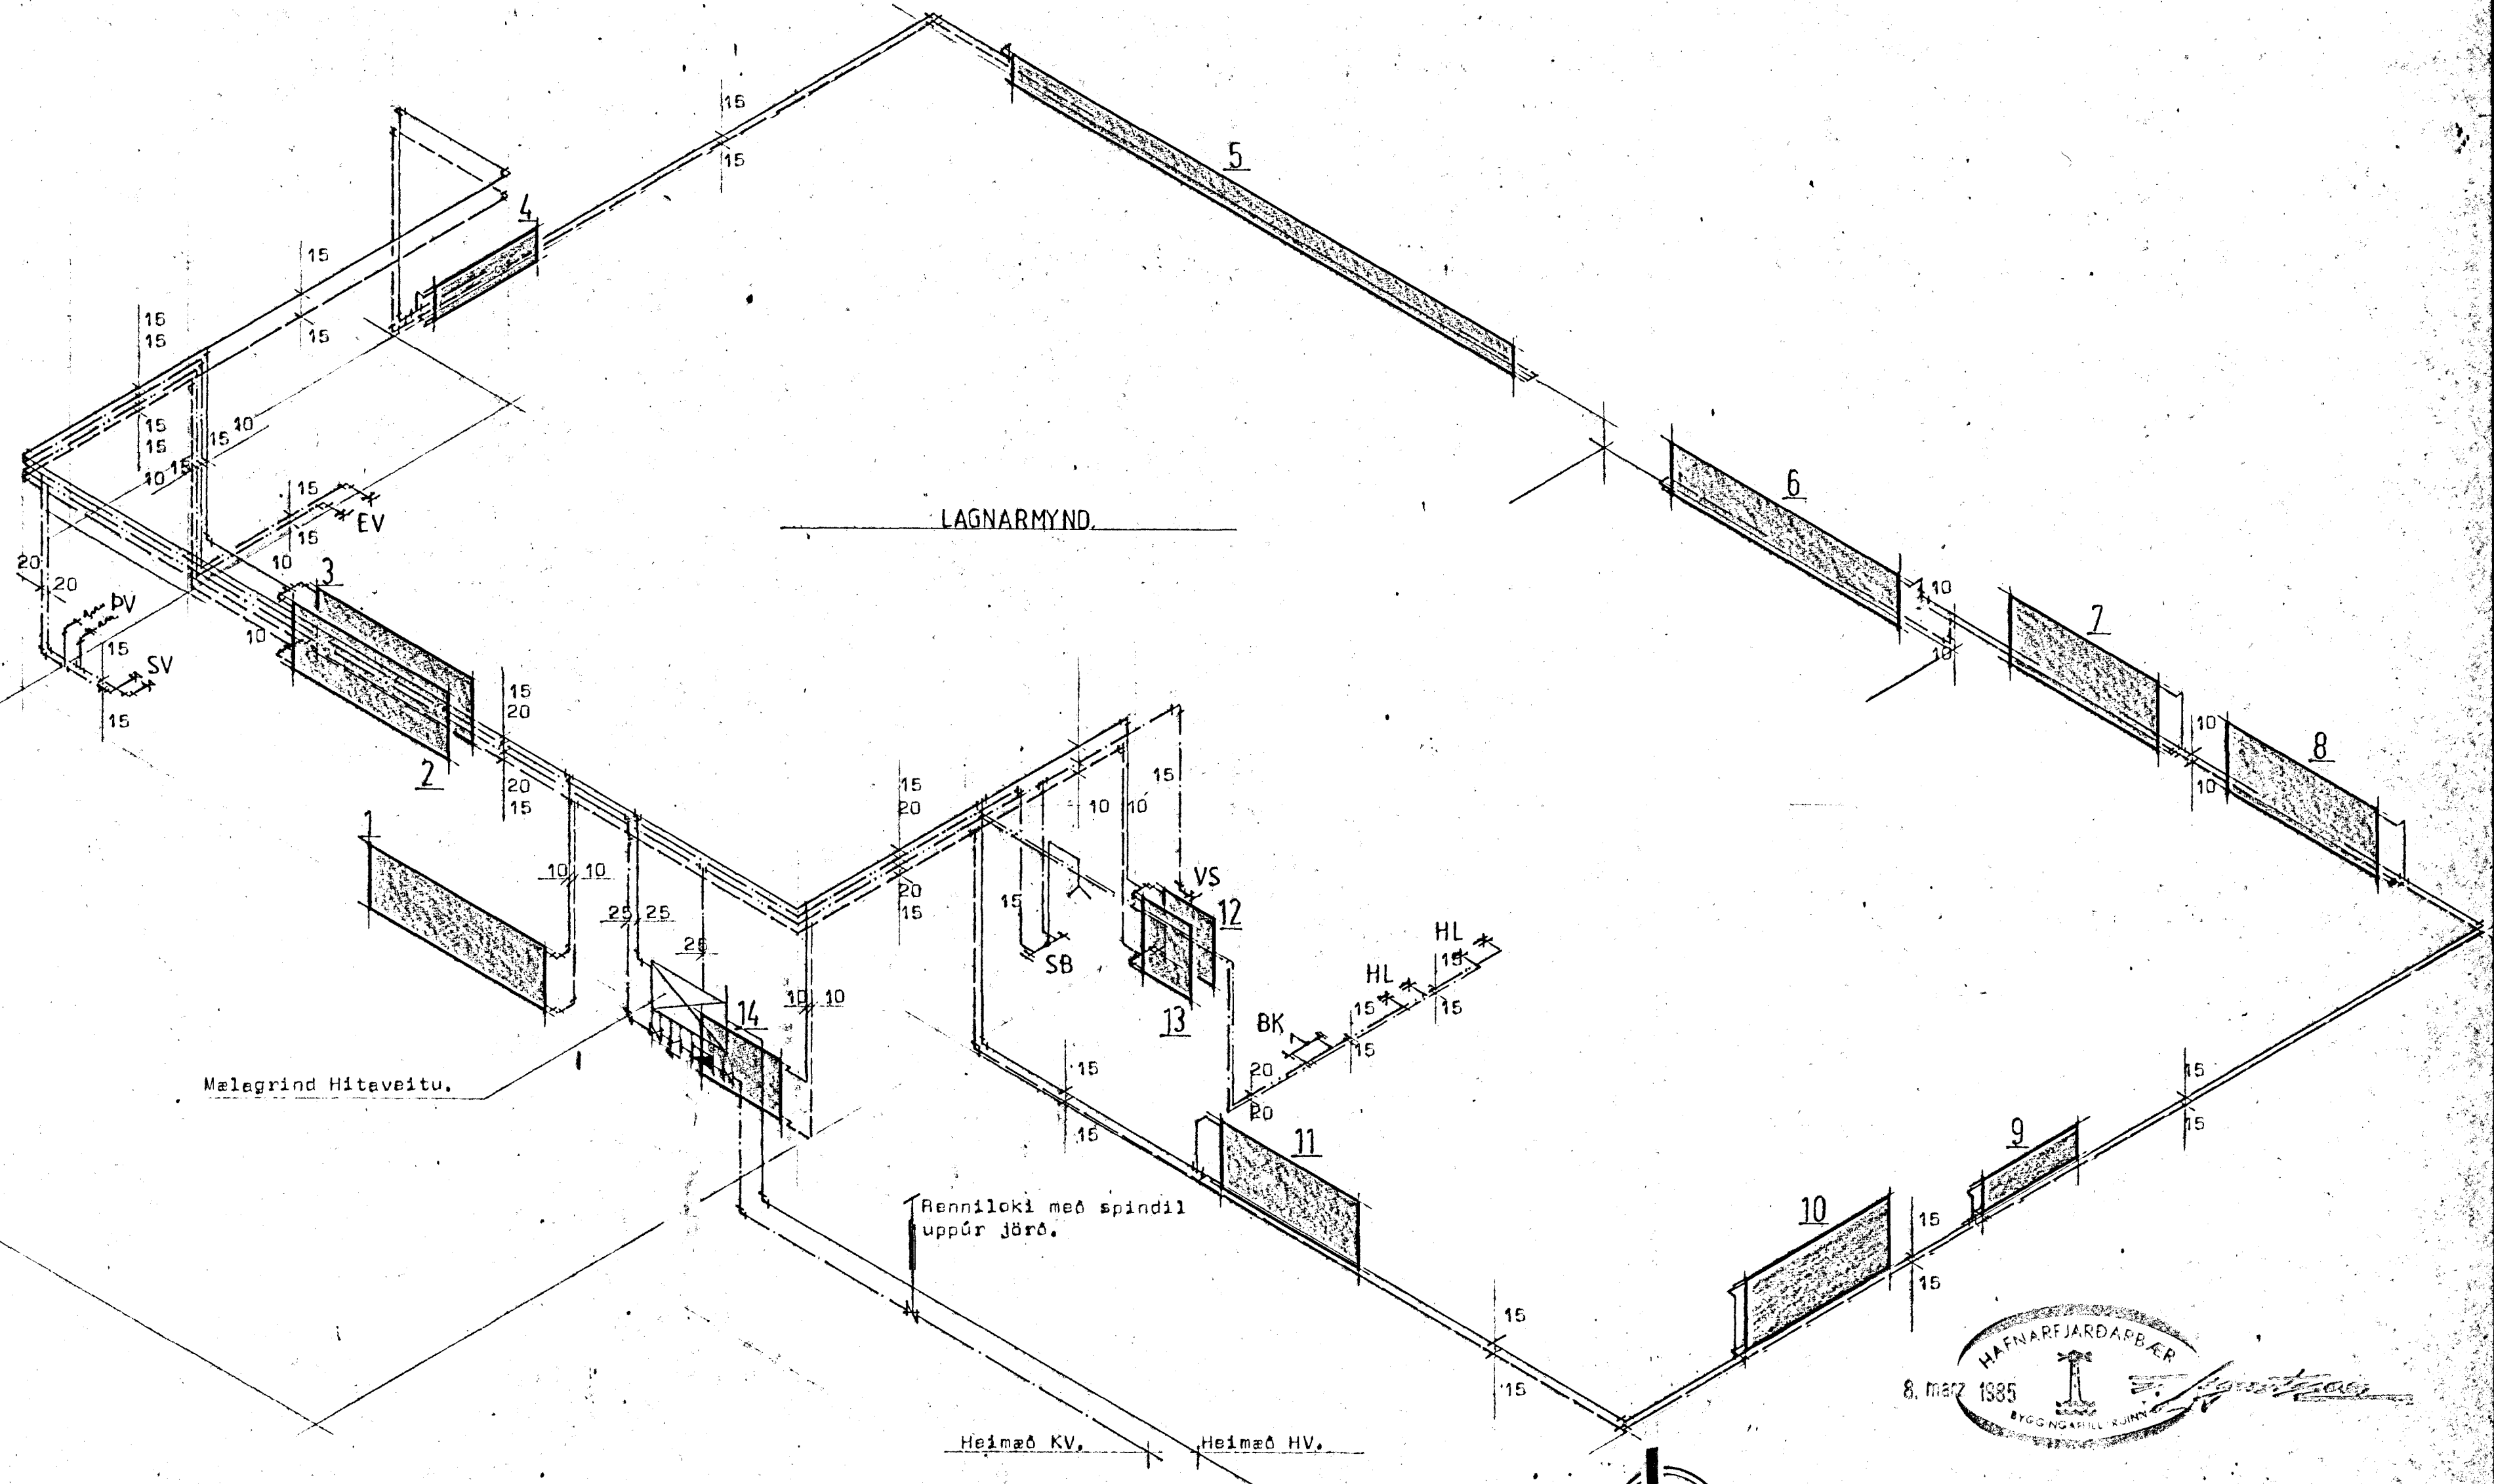

Víðivangur 15, Hafnarfirði.

STADALHÚS
 TEIKNISTOFA SÍÐUMÚLA 31 SÍMI 83141

VERKEFNI	DAGS.	1985.	VERK NR
Hitun og neytluvatnslögn.	MKV.		
Víðivangur 15, Hafnarfirði.	BR.		
	BLAD NR	3,04	BU 122.
<i>Sigurður Guðmundsson</i> SIGURÐUR GUÐMUNDSSON		<i>Sigurður P. Kristjánsson</i> SIGURÐUR P KRISTJÁNSSON FTÍ	