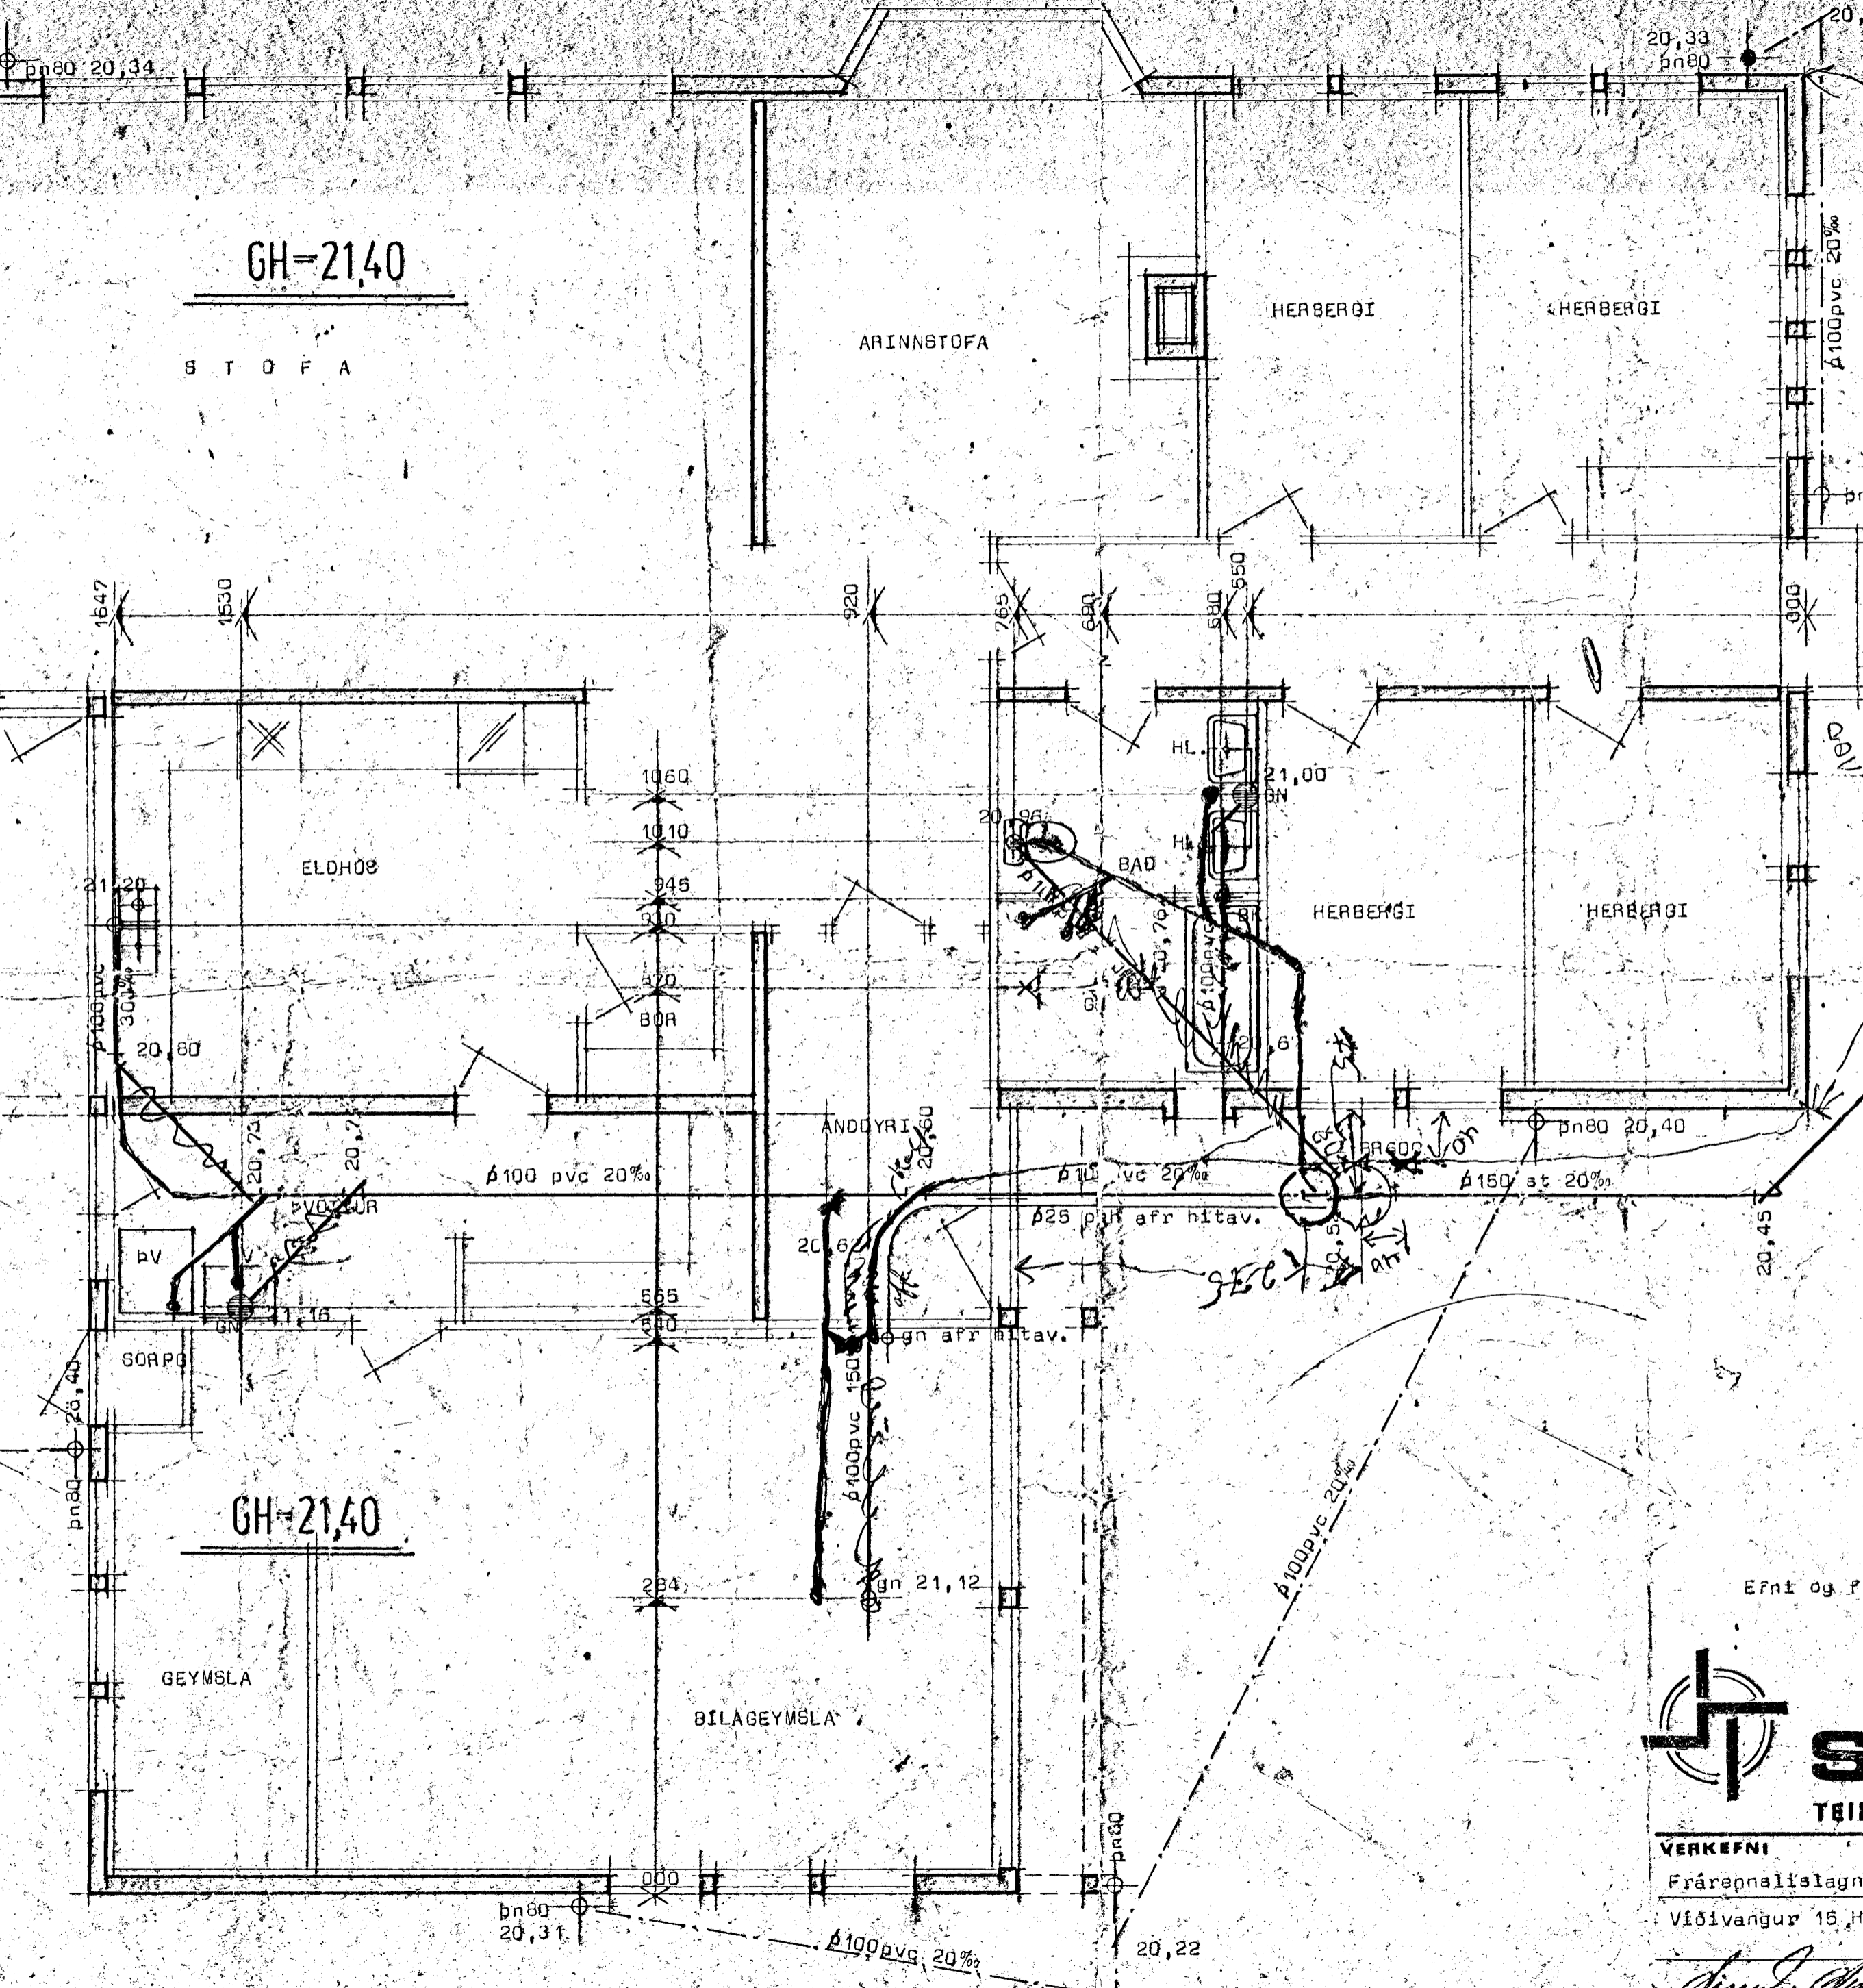

Víðivangur 15 Hafnarfirði

Ø100pvc 20%

GH-2140

STOFA

ARINNSTOFA

HERBERGI

HERBERGI

ELDHÚS