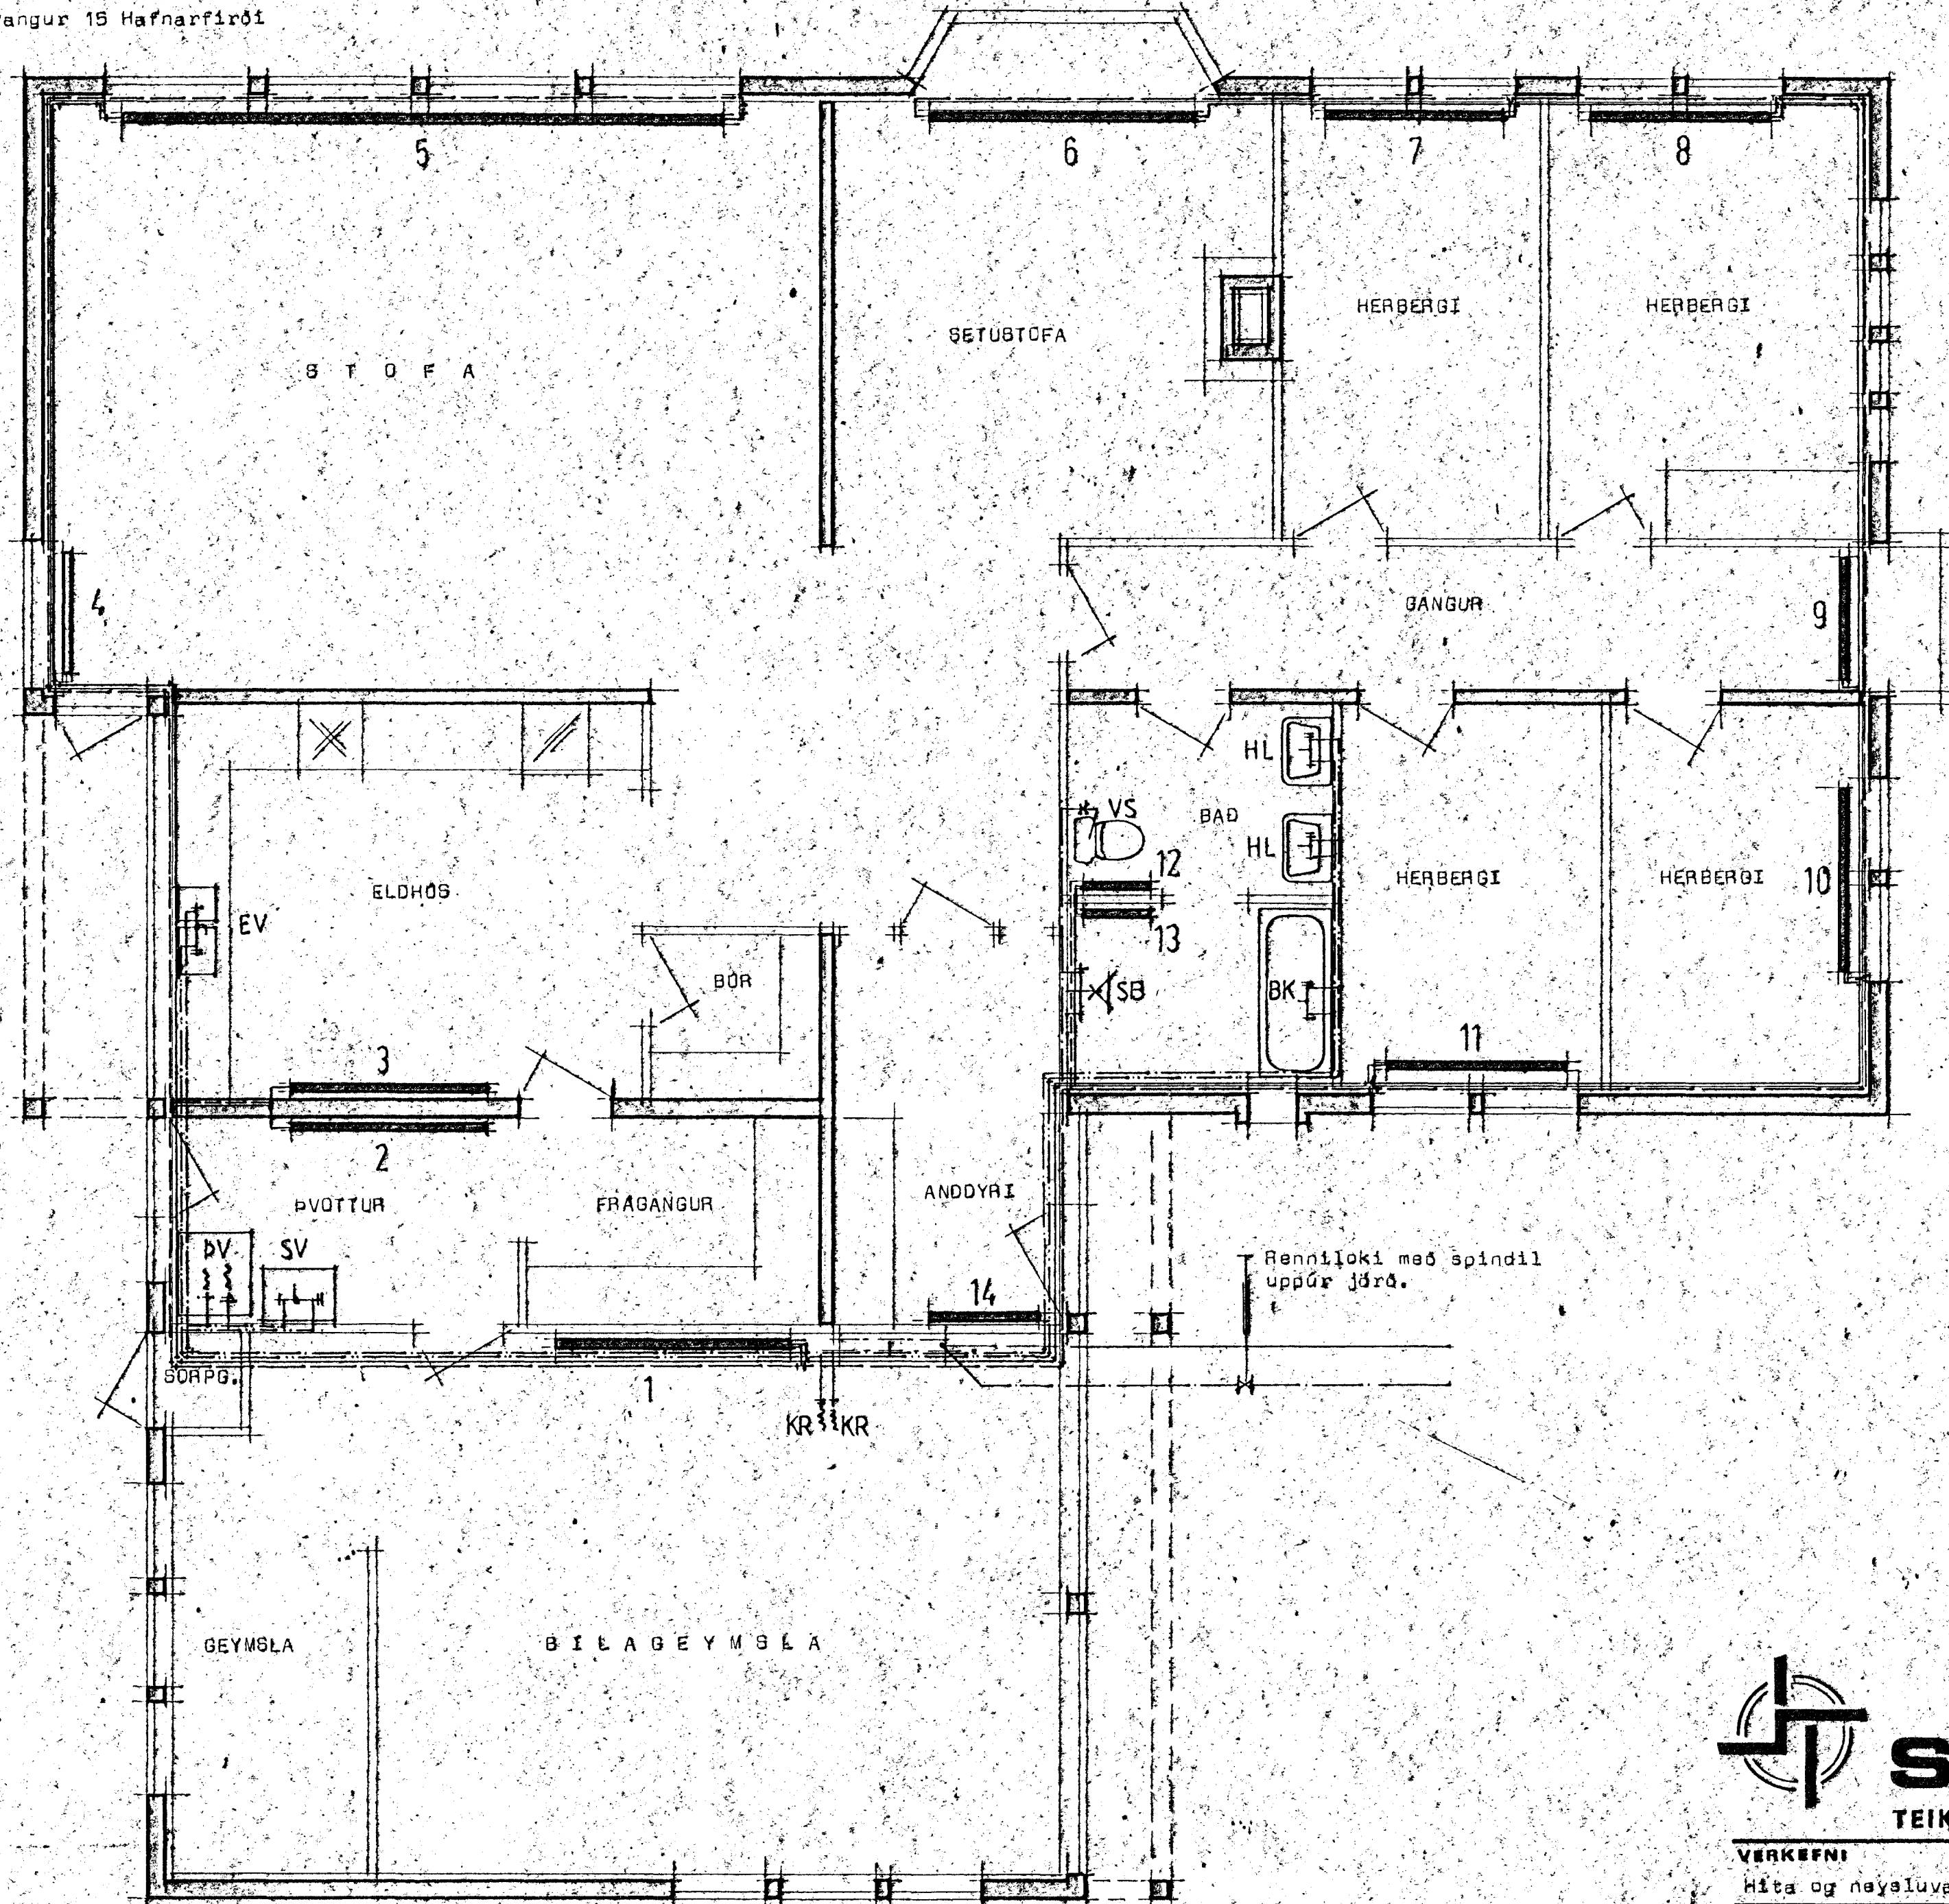

Víðivangur 15 Hafnarfirði

Afritbúmynd Mk 1:500

STADALHÚS Til
 TEIKNISTOFA SIÐUMULA 31 SÍMI 83141

VERKEFNI	DAGS. 1983	VERK NR.
Hita og næsluvatnslagnir	MKV. 1:50	
Víðivangur 15 Hafnarfirði	BR.	
	BLAD NR 3.03.	SU 122.
 SIGURÐUR GUÐMUNDSSON		 SIGURÐUR P. KRISTJÁNSSON