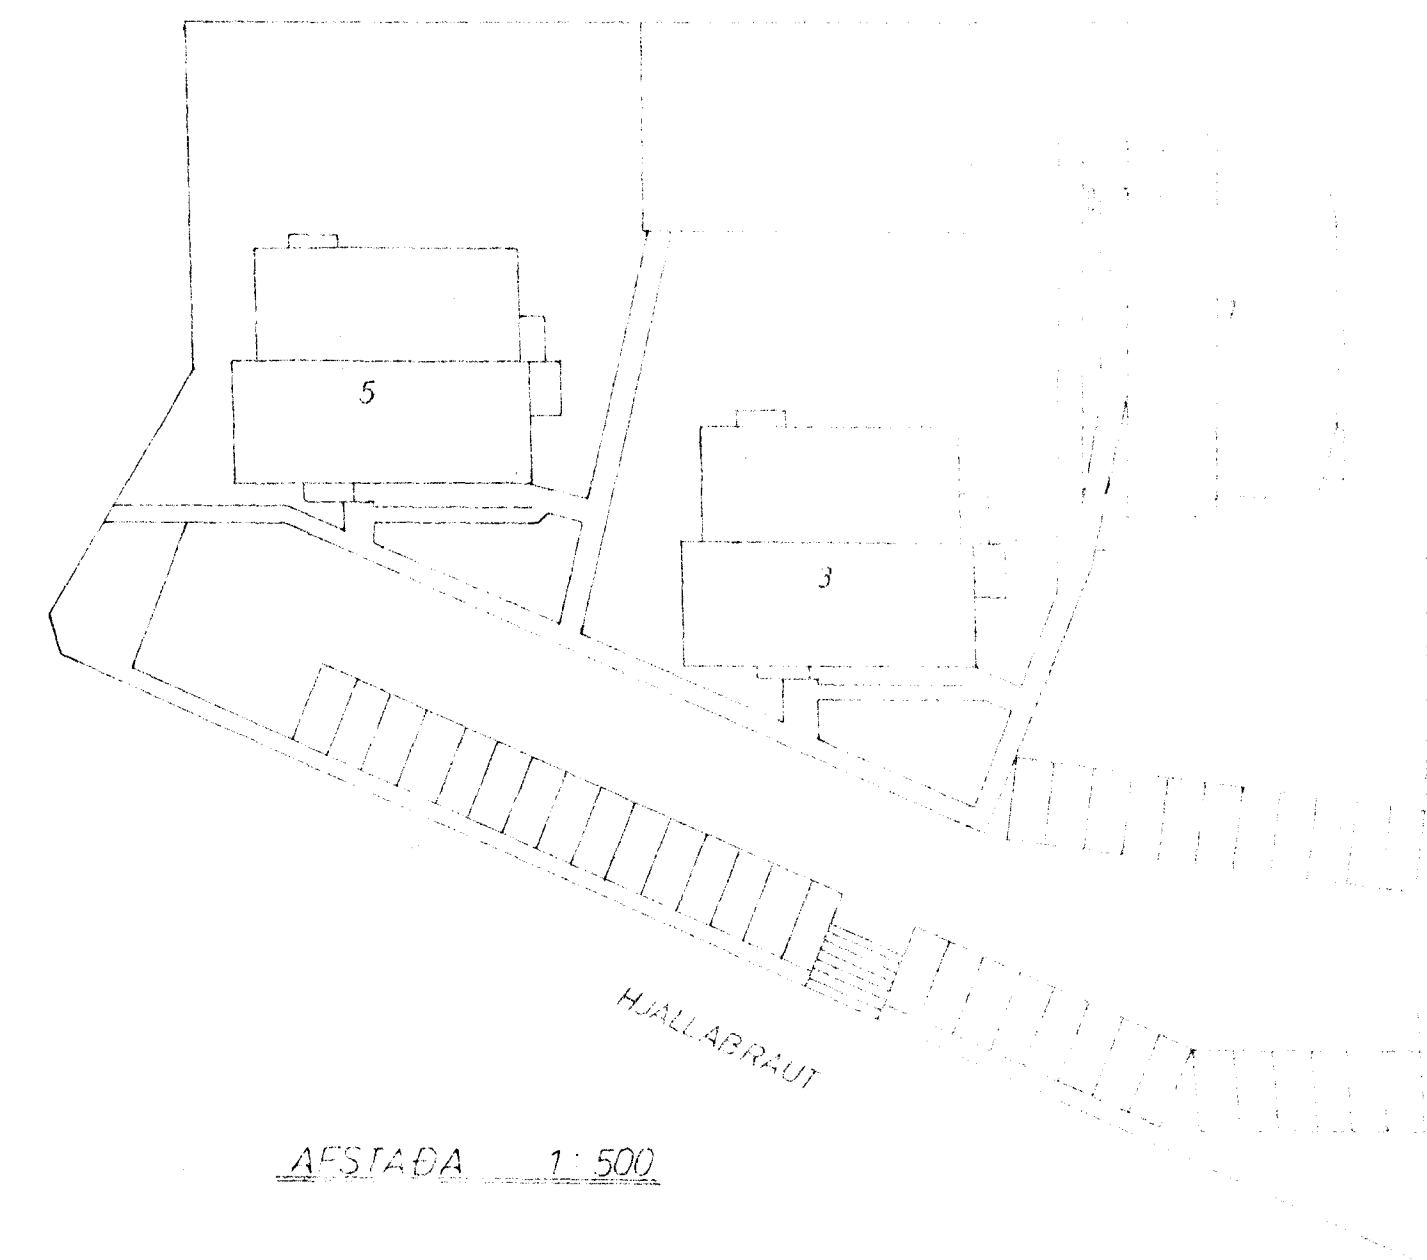

GRUNNMYND 2. HÆÐAR 1:50

AFASTAÐA 1:500

SKÝRINGAR SJÁ TEIKN NR. 20.

VÍÐIVANGUR 1, HAFNARFIRÐI.	1926	27.
VATNSLÖGN — GRUNNMYND		FEB. '80
JOHANN GUNNAR BERGÞORSSON	MÁÍ '82	
STRANDGÖTU 11, HAFNARFIRÐI, SÍMÍ 53312		