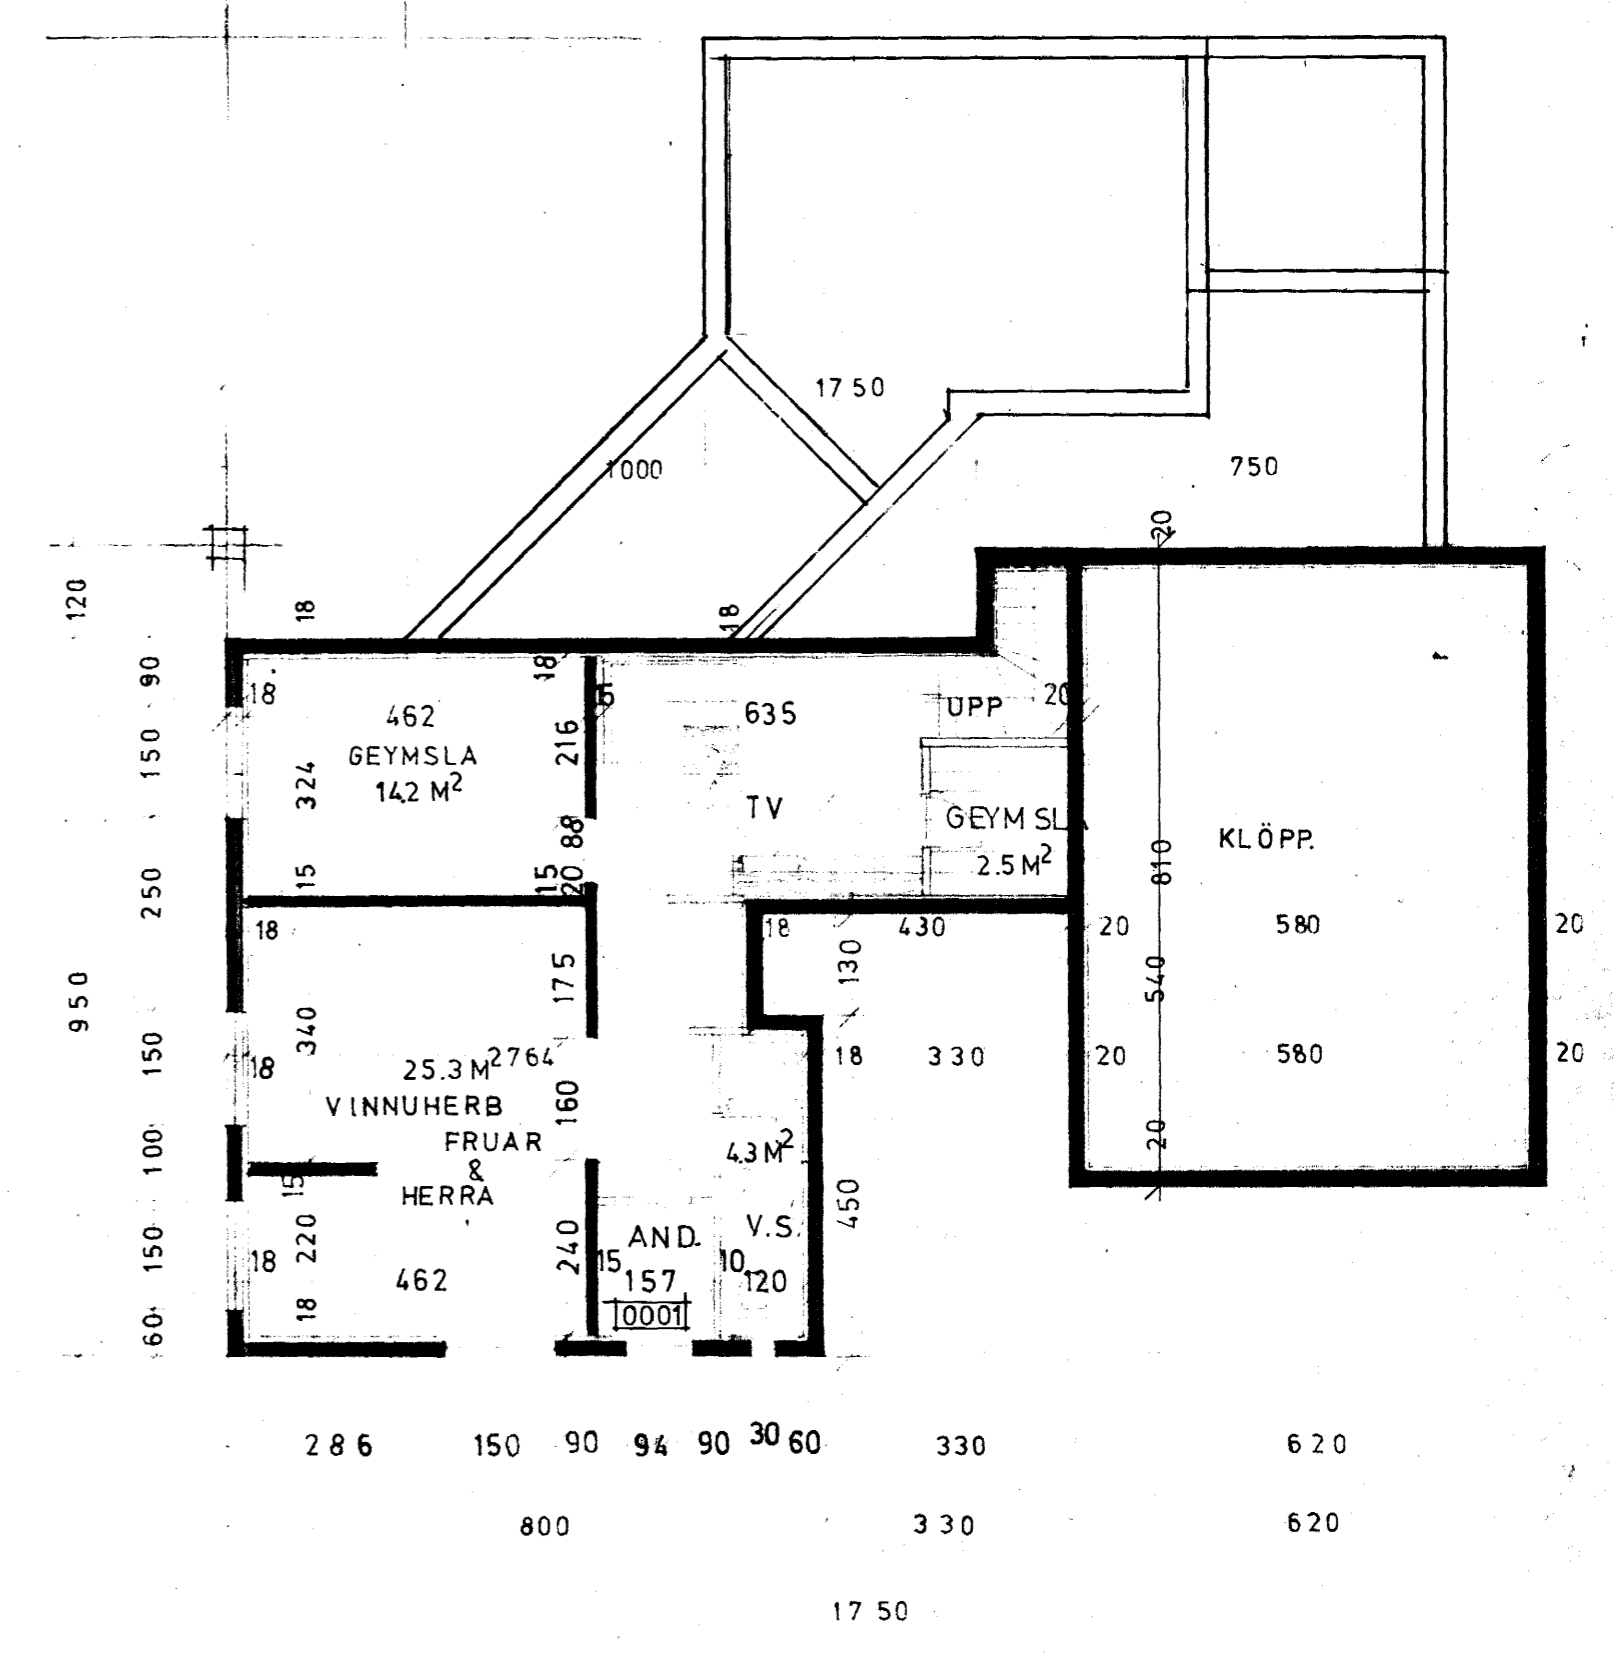

LANDNR. 122 943
STAÐGR. 9410 0200

HÆÐIN ER 151.7 m² brúttó
KJALLARI 84.5 " "
BÍFR.GEYMSLA 52.7 " "

BREYTING Í APRIL 2001
"VESTUR TERRASS" BREYTT Í ARINKRÖK OG
TENGÐUR ÍBÚÐ, STOFU BREYTT OG GERÐ
BORÐSTOFA. HURÐ ÚR BORDST. OG TRÖPPUR