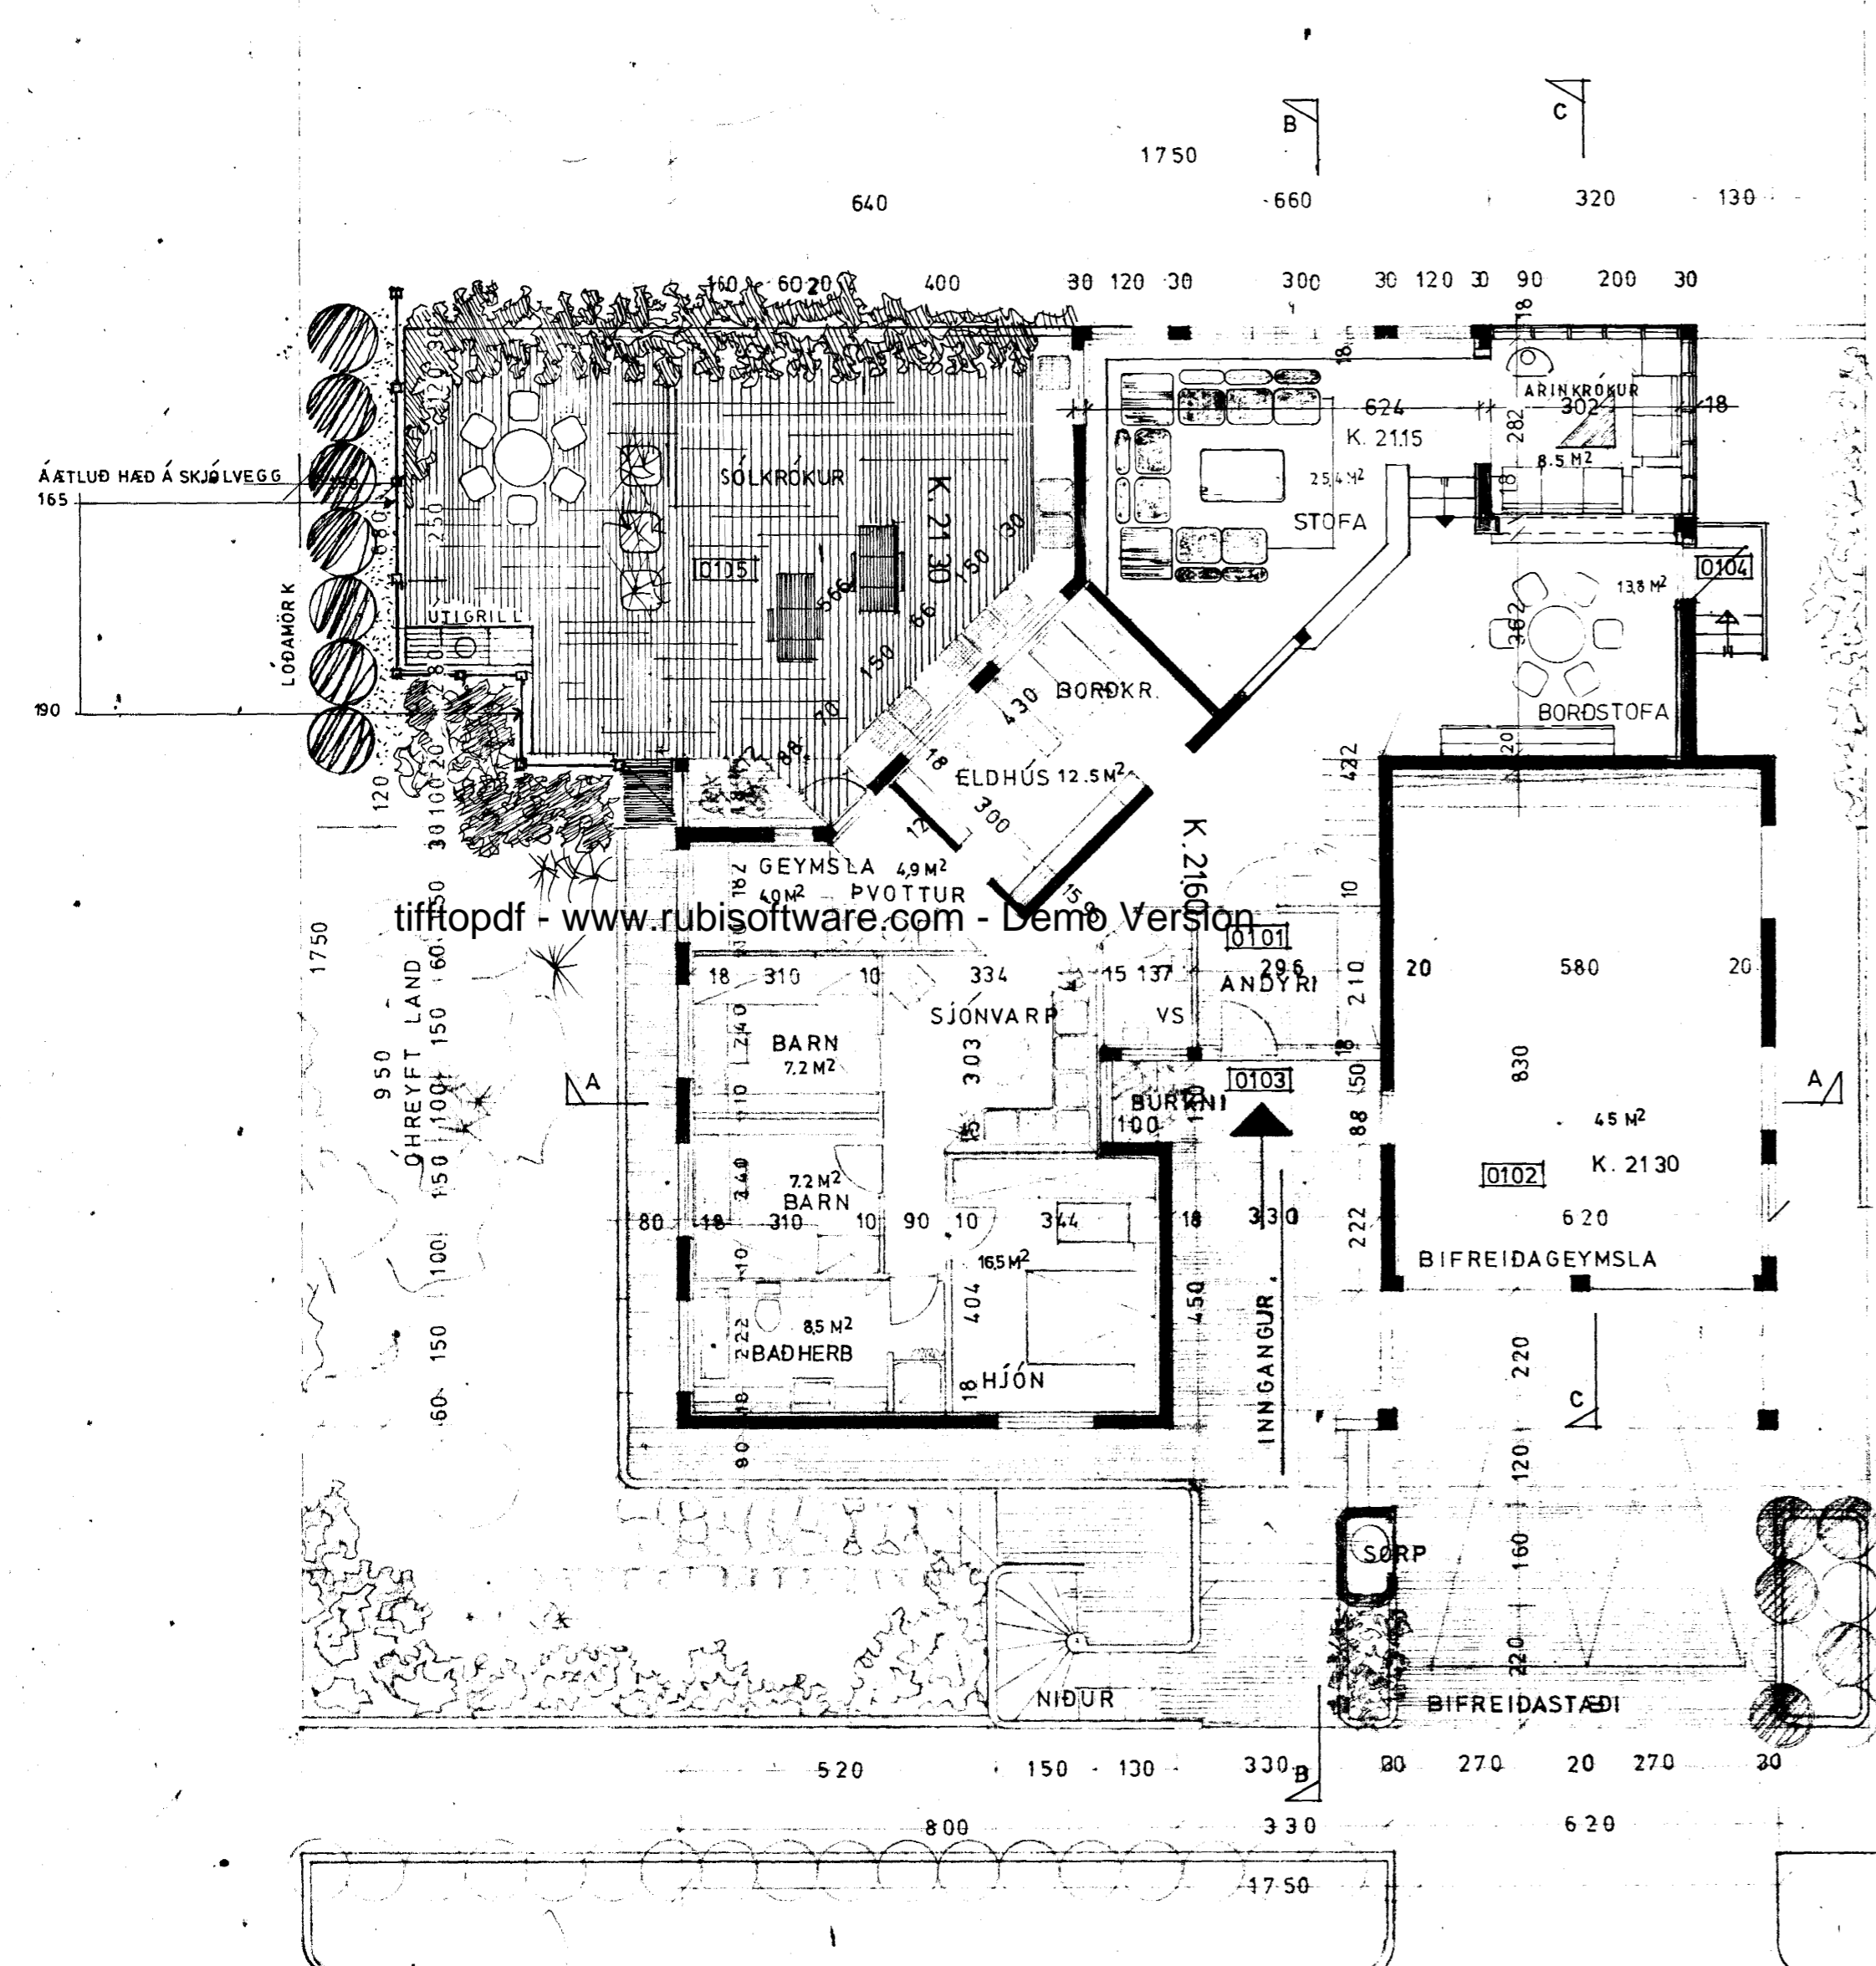

ÖHREYFT LAND

tiffopdf - www.rubissoftware.com - Demo Version

LOKUN VESTUR TERRASS

HEFÐBUNDN. TIMBURGLUGGAR M. K. GLERI.
STEYPT PLATA HITALÖGN Í GÖLFI

FYRIR ERU SÖKKLAR, VEGGIR UNDIR GLUGGUM
OG ÞAK/Á STEYPTRI PLÖTU

LANDNR. 122 943
STAÐGR. 9410 0200