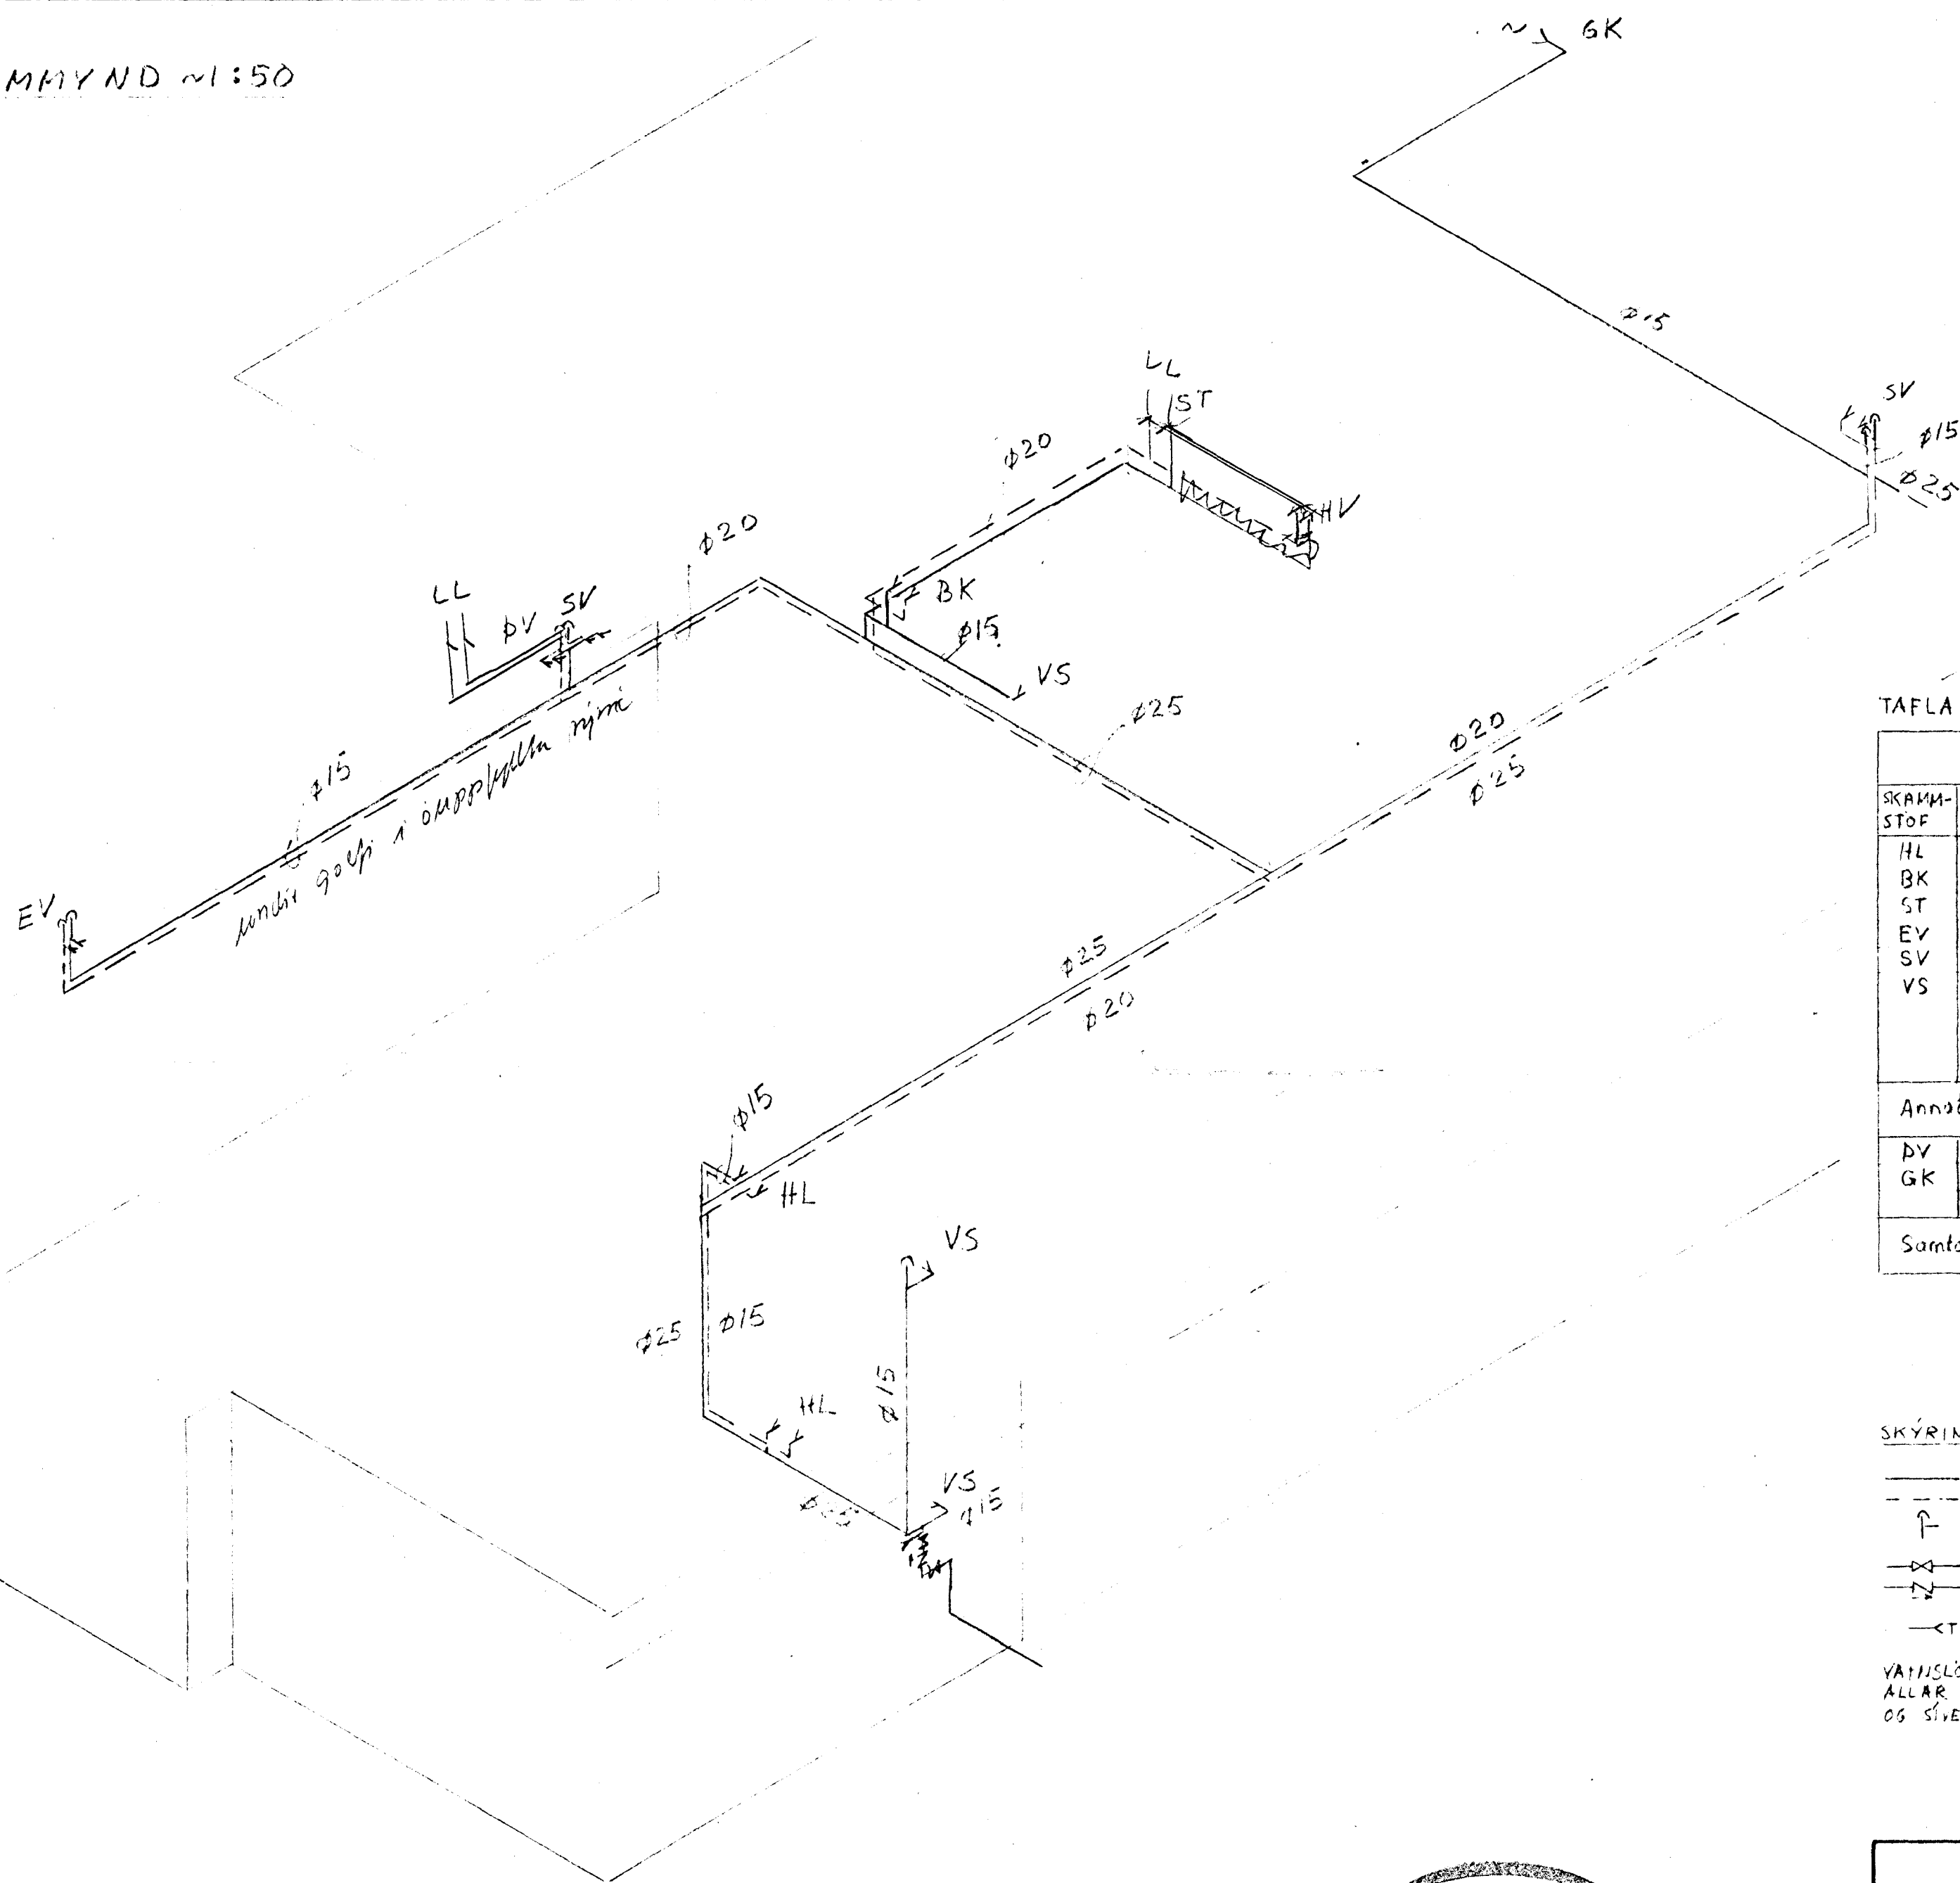

RÚMMYND 1:50

TAFLA YFIR TOPPUNARSTADI

SKAMM-STOF	TÆKI NAFN	FJÖLDI	KALDIR KRANAR		HEITIR KRANAR	
			15	20	15	20
HL	Handiug	3	3		3	3
BK	Básker	1	1		1	1
ST	Steypiðað	1	1		1	1
EV	Eidhúsvaskur	1	1		1	1
SV	Skólvascur	2	2	2	2	2
VS	Vatnssalerni	3	3	1 1/2		
Annad		Alls:			9 1/2	8
DV	Dvölluvel	1	1		1	1
GK	Gurðkrani	1	1		1	
Samtals töppunareiningar:					11 1/2	9

SKÝRINGAR:

- MERKIR LEIÐSLUR FÜRIR KALT VATN
- - - HEIT
- ↑ 30 cm LANGAN LÖFTLEIÐ
- RENNILOKA
- EINSTREYMISLOKA
- T JEMNGARLOKA

VATNSLÖGN GÉUR EREIGNUM SALVANISERIBUM STÖÐIÐUM
 ALLAR LEIÐSLUR SKAL EIMASKPA MED 15MM GLEPULLARHELMUM
 OG SÍVEFJA MED HVÍTU PLASTI