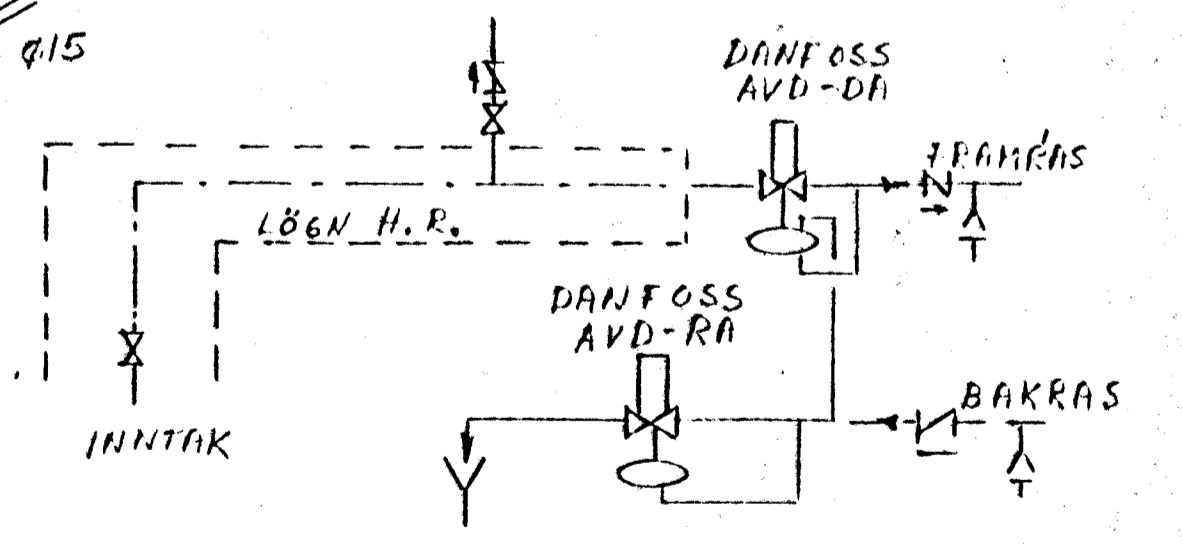

SKÝRINGAR

- FRAMRÁS
 - - - - - BAKRÁS
 - ⊗ RENNILOKI
 - ⊘ EINSTREYMISLOKI
- PÍPUR SKULU VERA SVARTAR DREGNAR STALPÍPUR OG FITTINGS SAMSVARANDI STALPÍPUM AD GERD ALLAR LAGNIR SKAL EIGNANNA MED 15mm GLERULL HAR SEM LAGNIR LIGGJA Í UTVEGG SKAL VERF. MINST 1cm EIGNANUN UTAN VÍÐ RÖRANUNUN

ALLT EFNÍ OG FRAGANGUR SÉ Í SAMRÁMI VÍÐ REGLUGERÐ UM HITALAGNIR Í REYKJAVÍK

VÍÐIVANGUR 2. HAFNARFIRÐI		Hannað	3.10.72	MM
		Teiknað		MM
HITALÖGN RUMMYND		Yfirfarið		MM
		Mkv.		
B-1-72	MATTH. MATTHJASSON	79001-09		