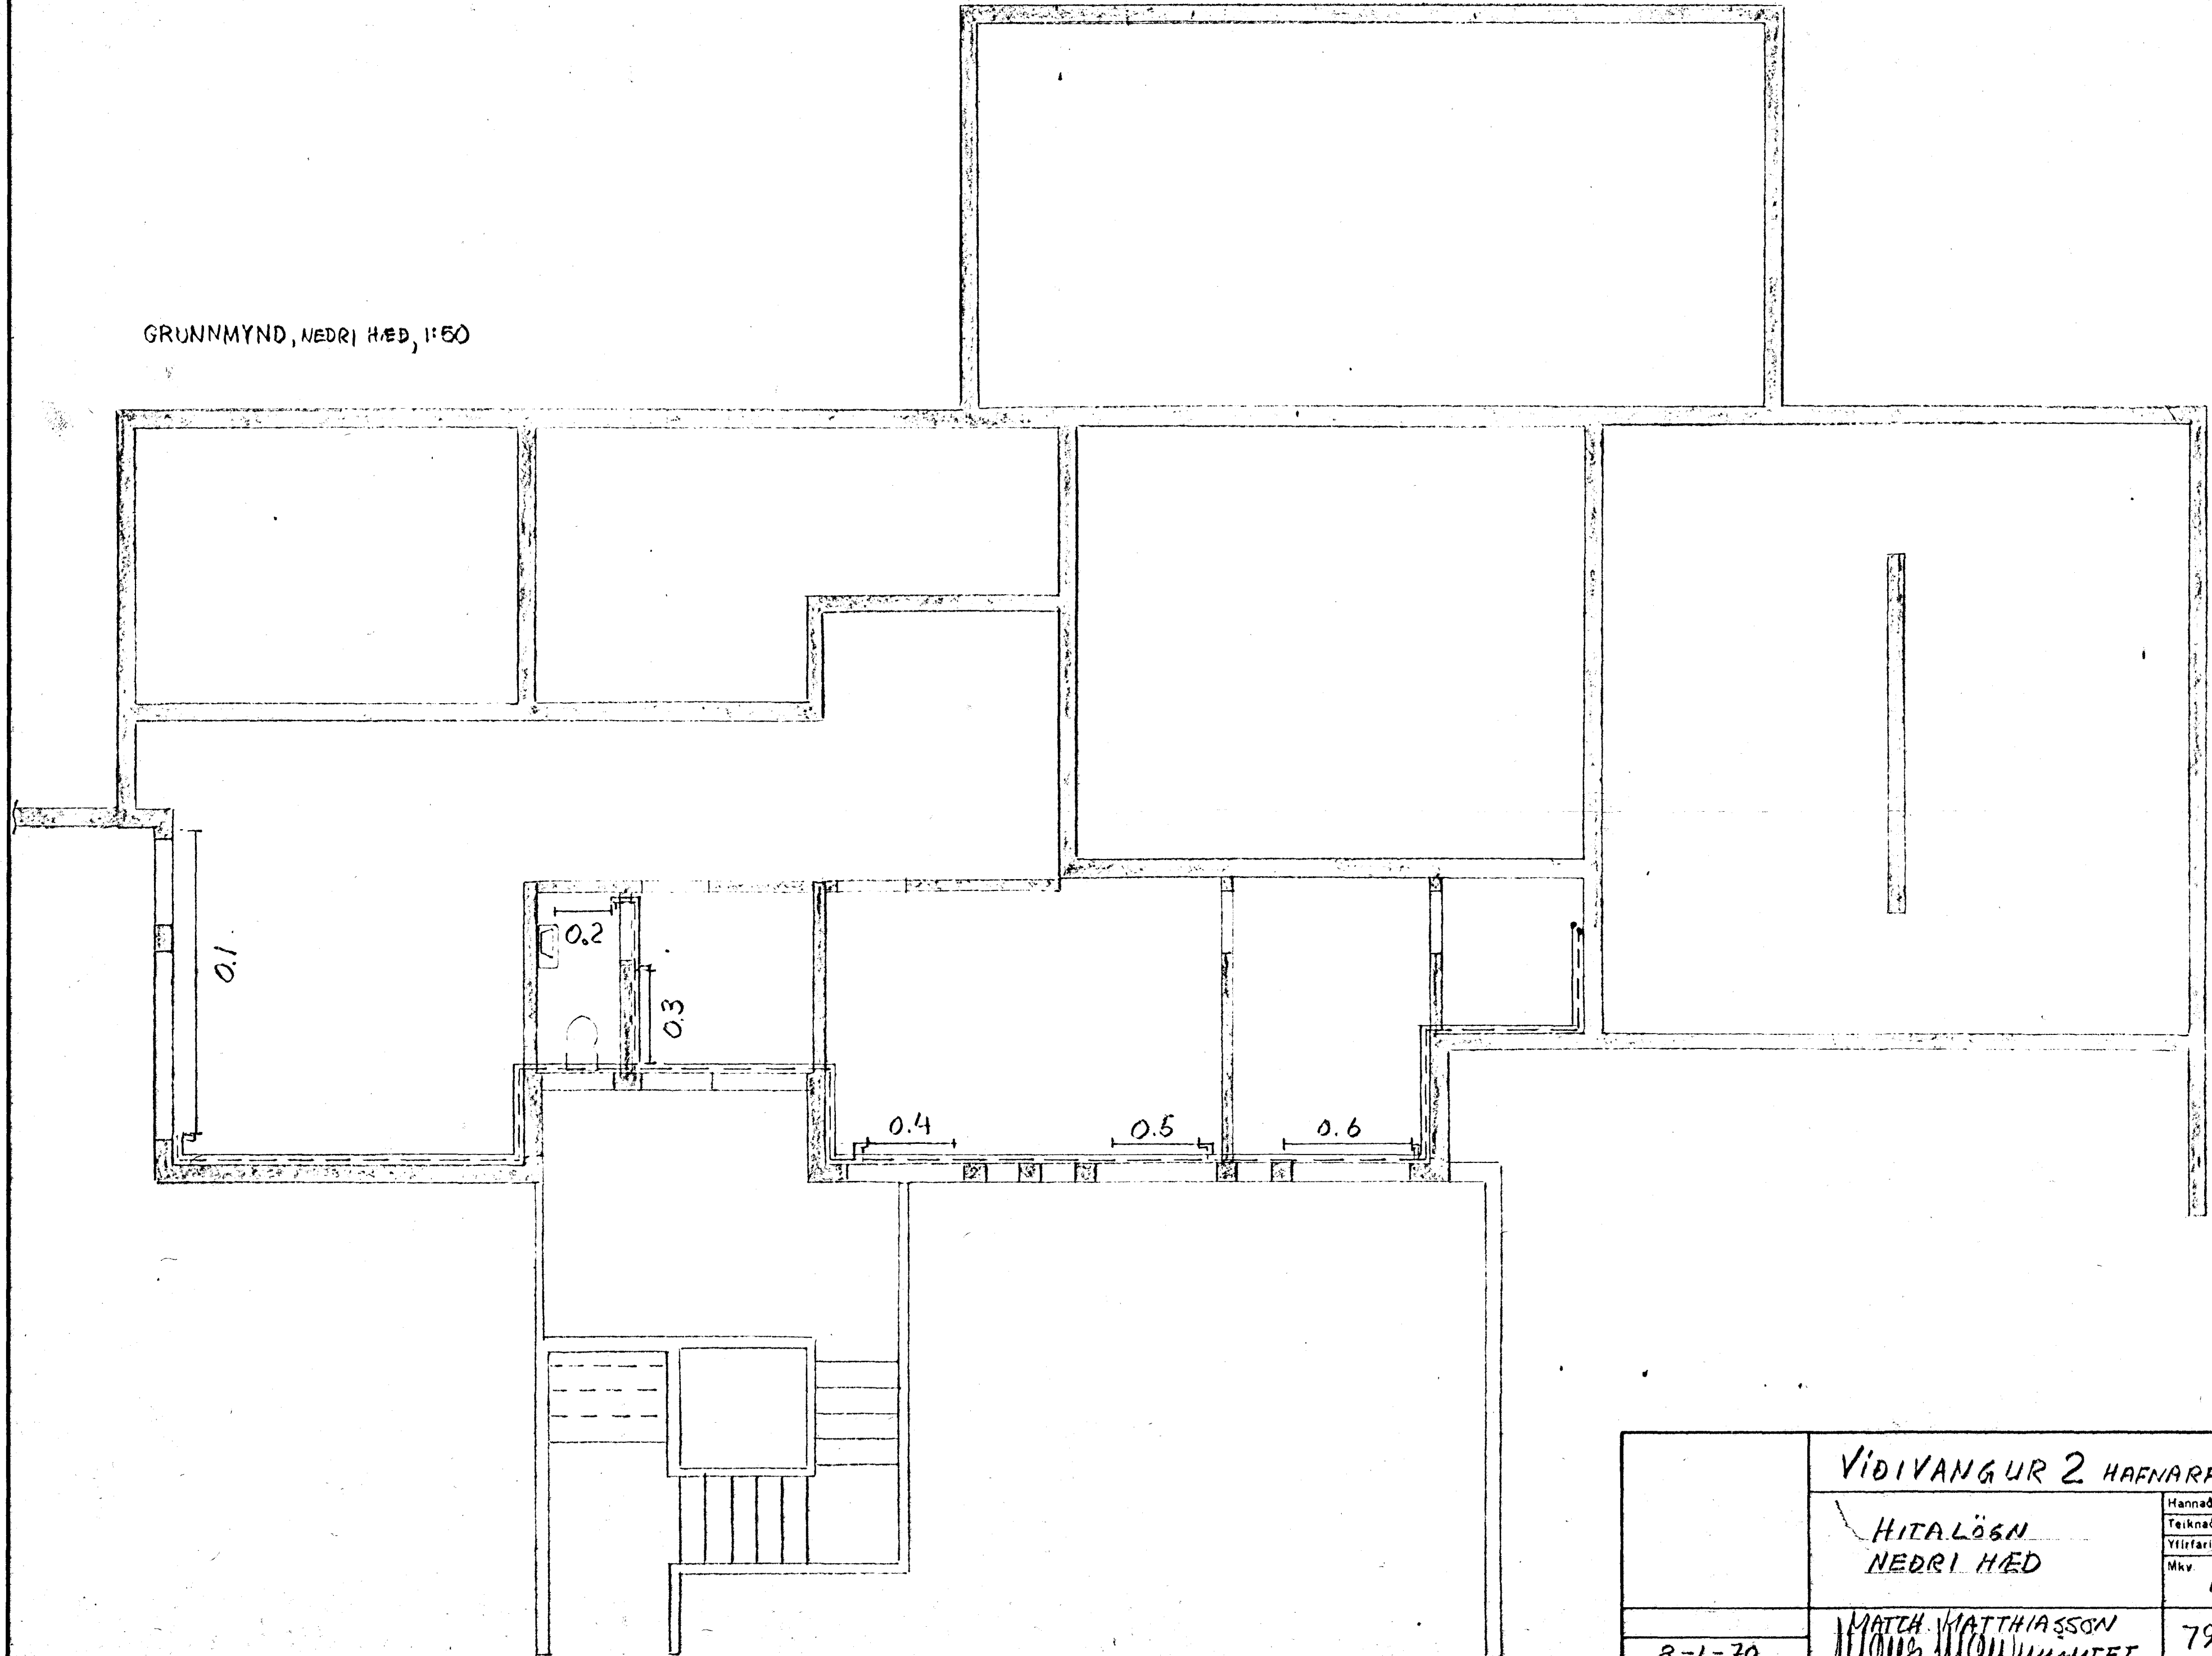

GRUNNMYND, NEDRI HÆÐ, 1:50

	VIÐVANGUR 2 HAFNARFIRÐI	
	HITALÖGN	Hannað JANNA
	NEDRI HÆÐ	Teiknað H
		Yfirfarið I
		Mkv. 1:50
8-1-70	MATTH MATTHIASSON	79001-07