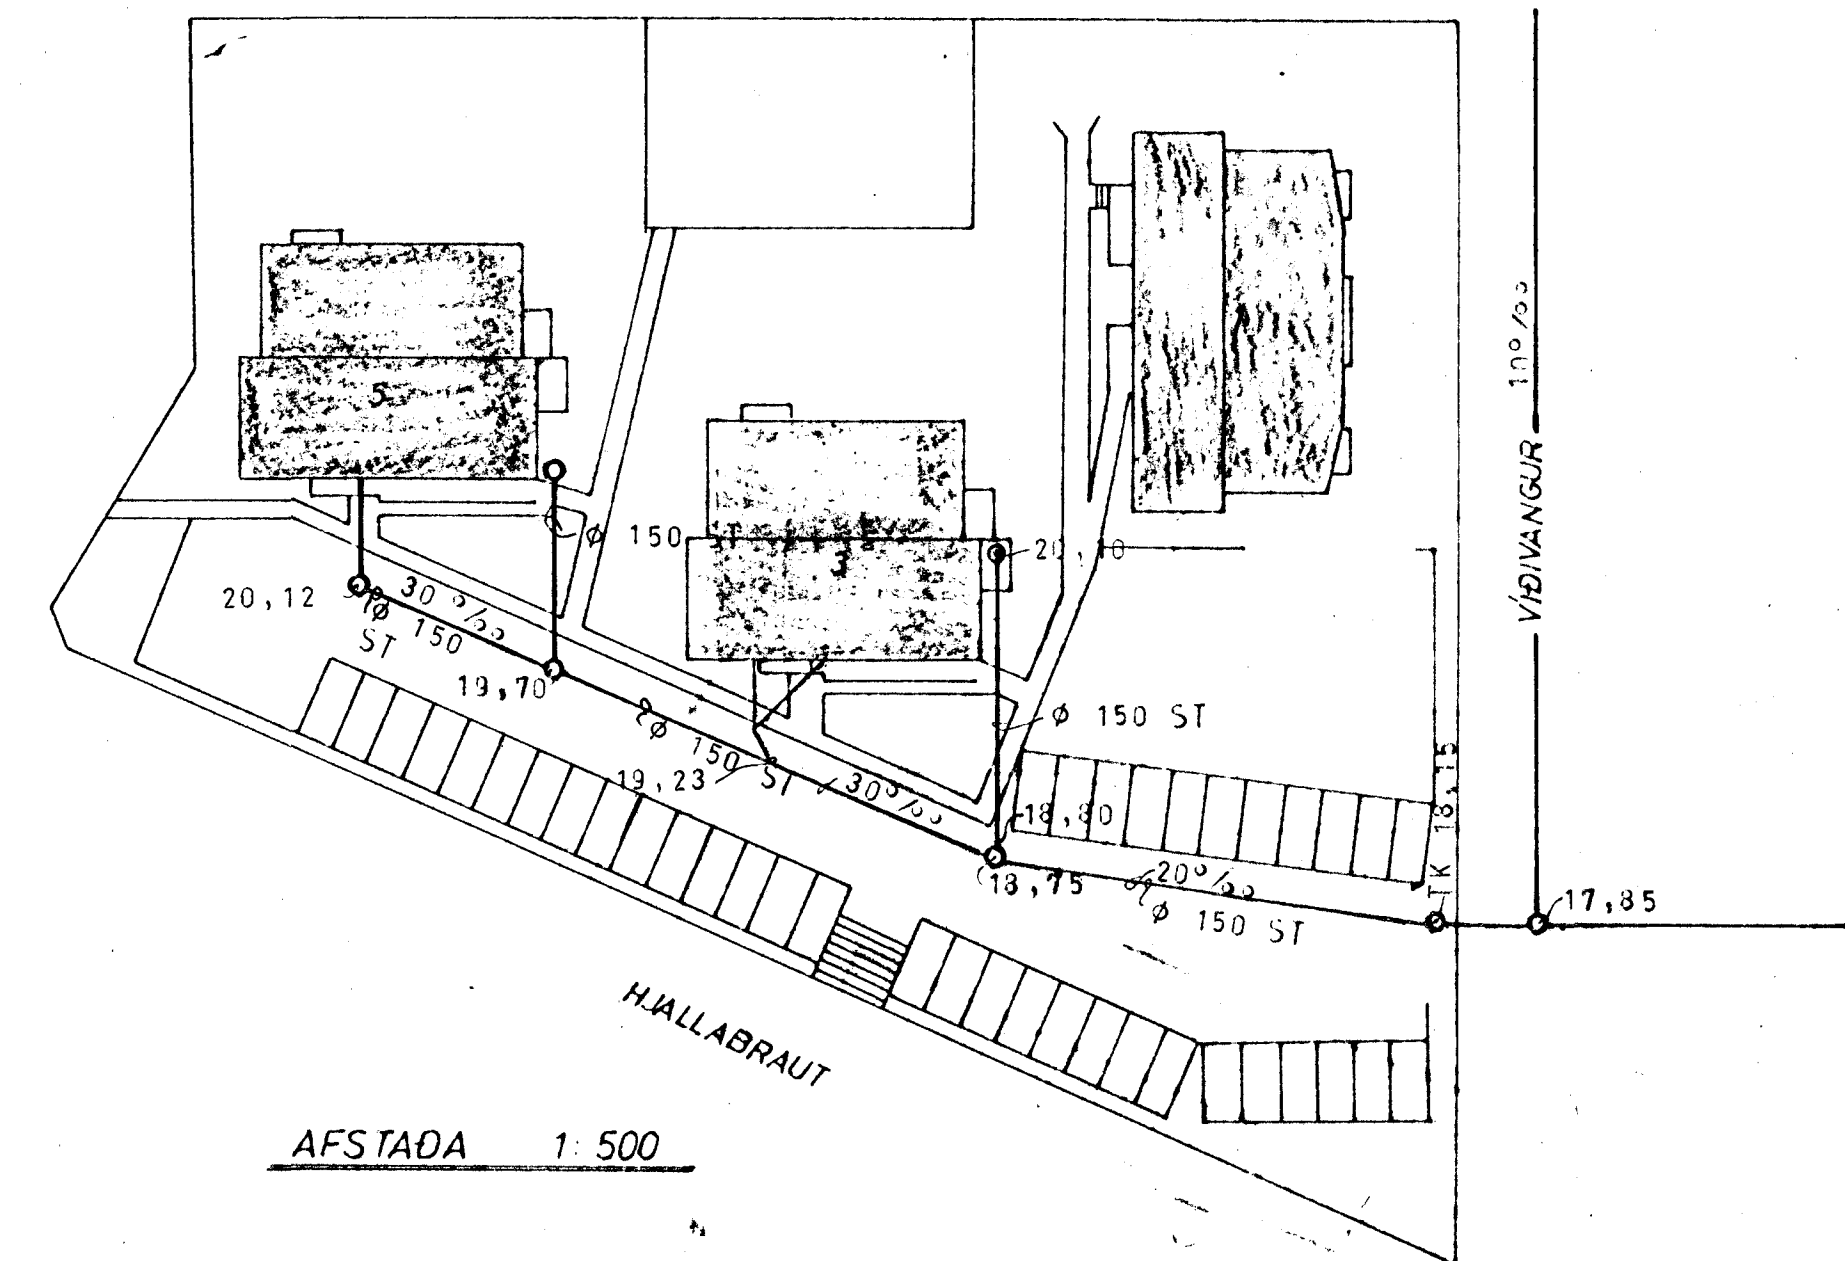

GRUNNMYND 1. HÆÐAR 1:50

AFSTADA 1:500

ATH
GÓLFNIÐURFÖLL Í BAÐHERBERGJUM OG ÞVOTTAHERBERGJUM
SKULU VERA BEGNUMSTREYMISNIÐURFÖLL. ÞE. HL. EDA SV
SKULU TENGÐ BEINT Í ÞAU.

SKÝRINGAR SJÁ TEIKN. NR. 20.

VIÐVANGUR 3. HAFNARFIRÐI.	MÆLIKVARDI 1:50 1:50	VERK 7927	TEIKN NR. 22.
FRÁRENNSLISLÖGN - GRUNNMYND. 1. HÆÐ	Hanna Teknað aj	Virtar Samb aj	DAÐS FEB. '80
JÓHANN GUNNAR BERGPÓRSSON VERKFR. MFI STRANDGÖTU 11 - HAFNARFIRÐI - Sími 53315			