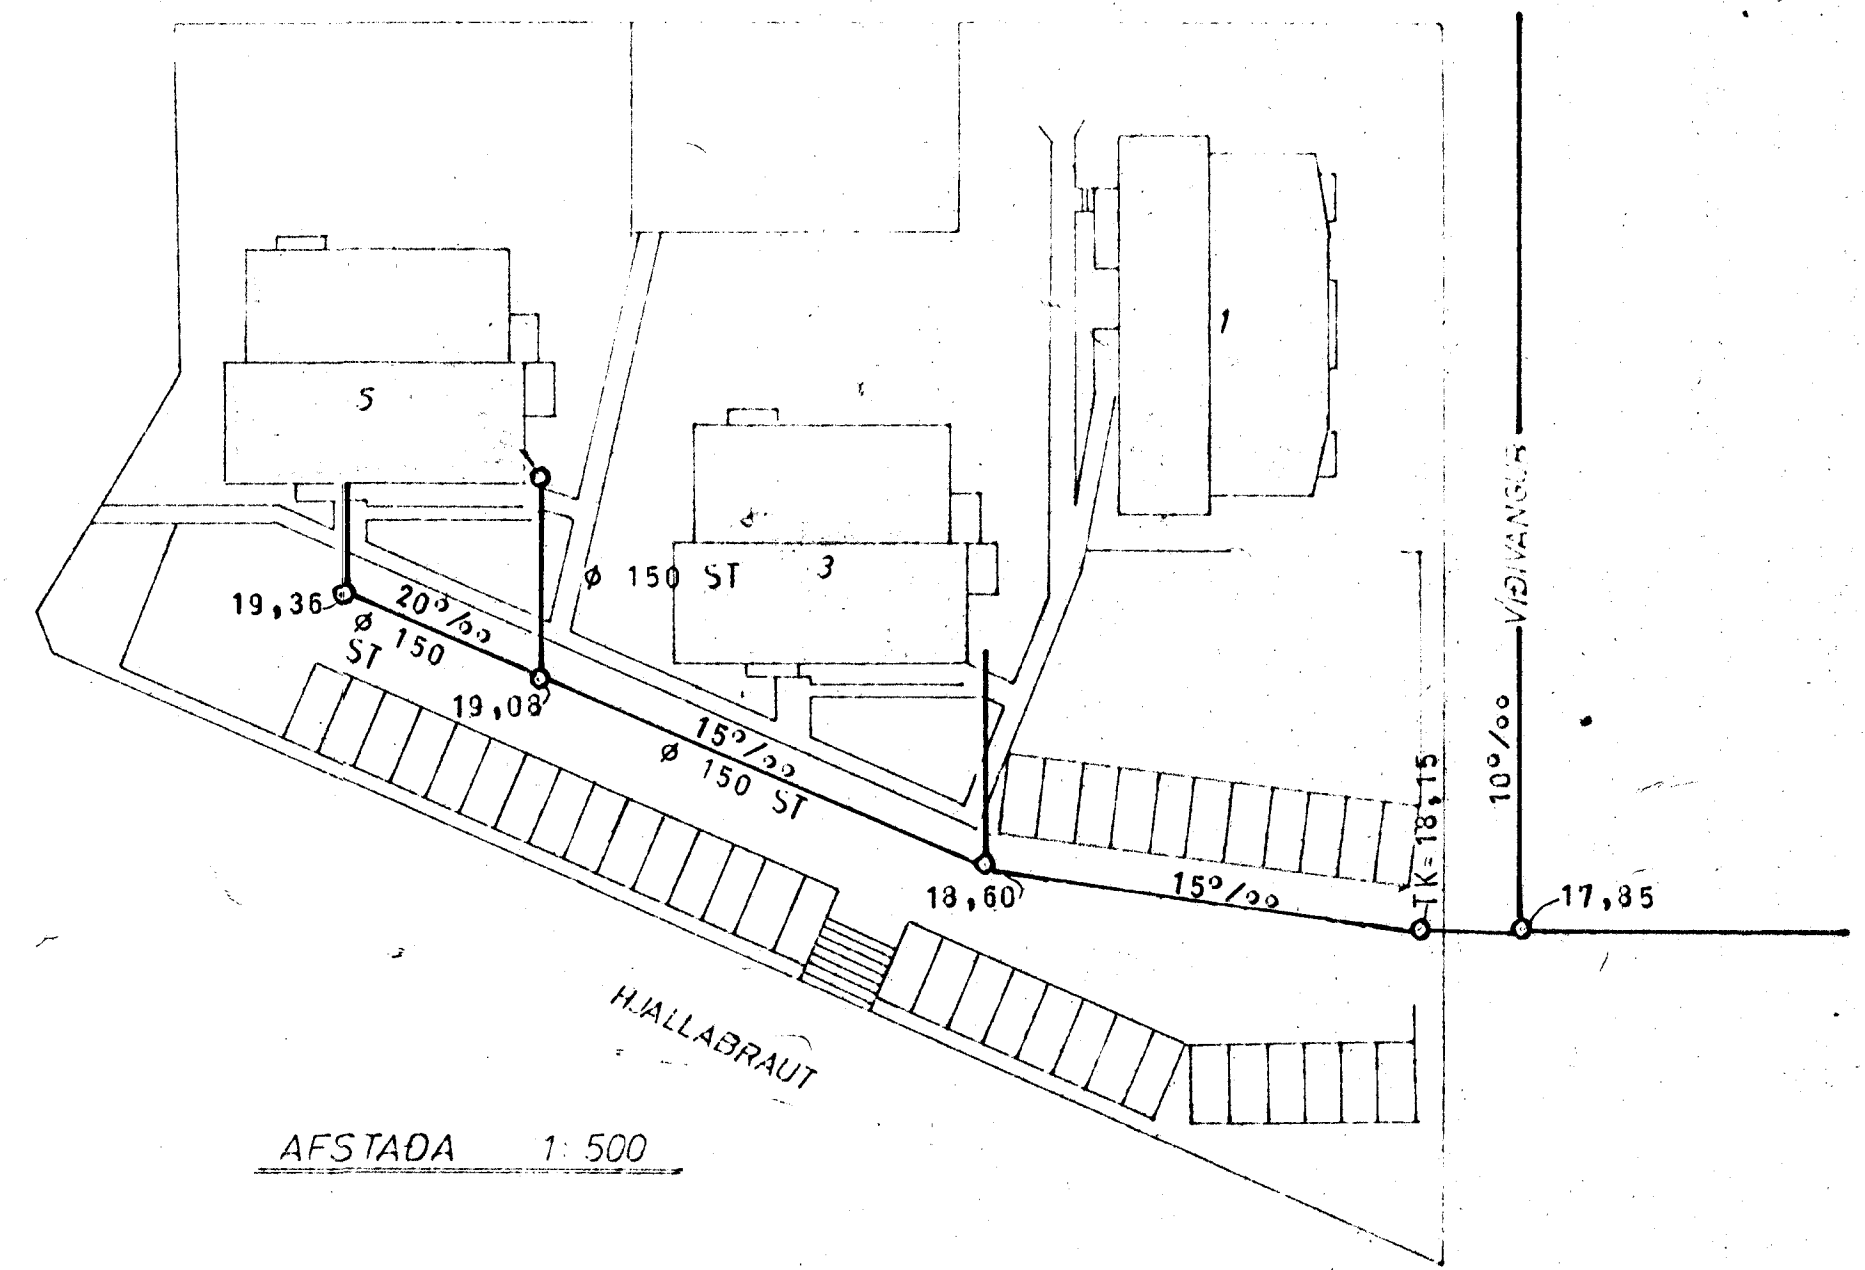

GRUNNMYND 3. HÆÐAR 1:50

AFSTADA 1:500

A.T.H.  
GÖLFNIORFÖLL SJÁ TEIKN. NR. 22.

SKÝRINGAR SJÁ TEIKN. NR. 20.

VIÐVANGUR 5. HAFNARFIRÐI	1:500	7912	TEIKN NR. 24.
FRÁRENNISLÖGN - GRUNNMYND	1:50		NÓV. '79
JÓHANN GUNNAR BERGPÓRSSON	VERKFR. MAF		
STRANDGATA 11 HAFNARFÖR. S.M. 1135			