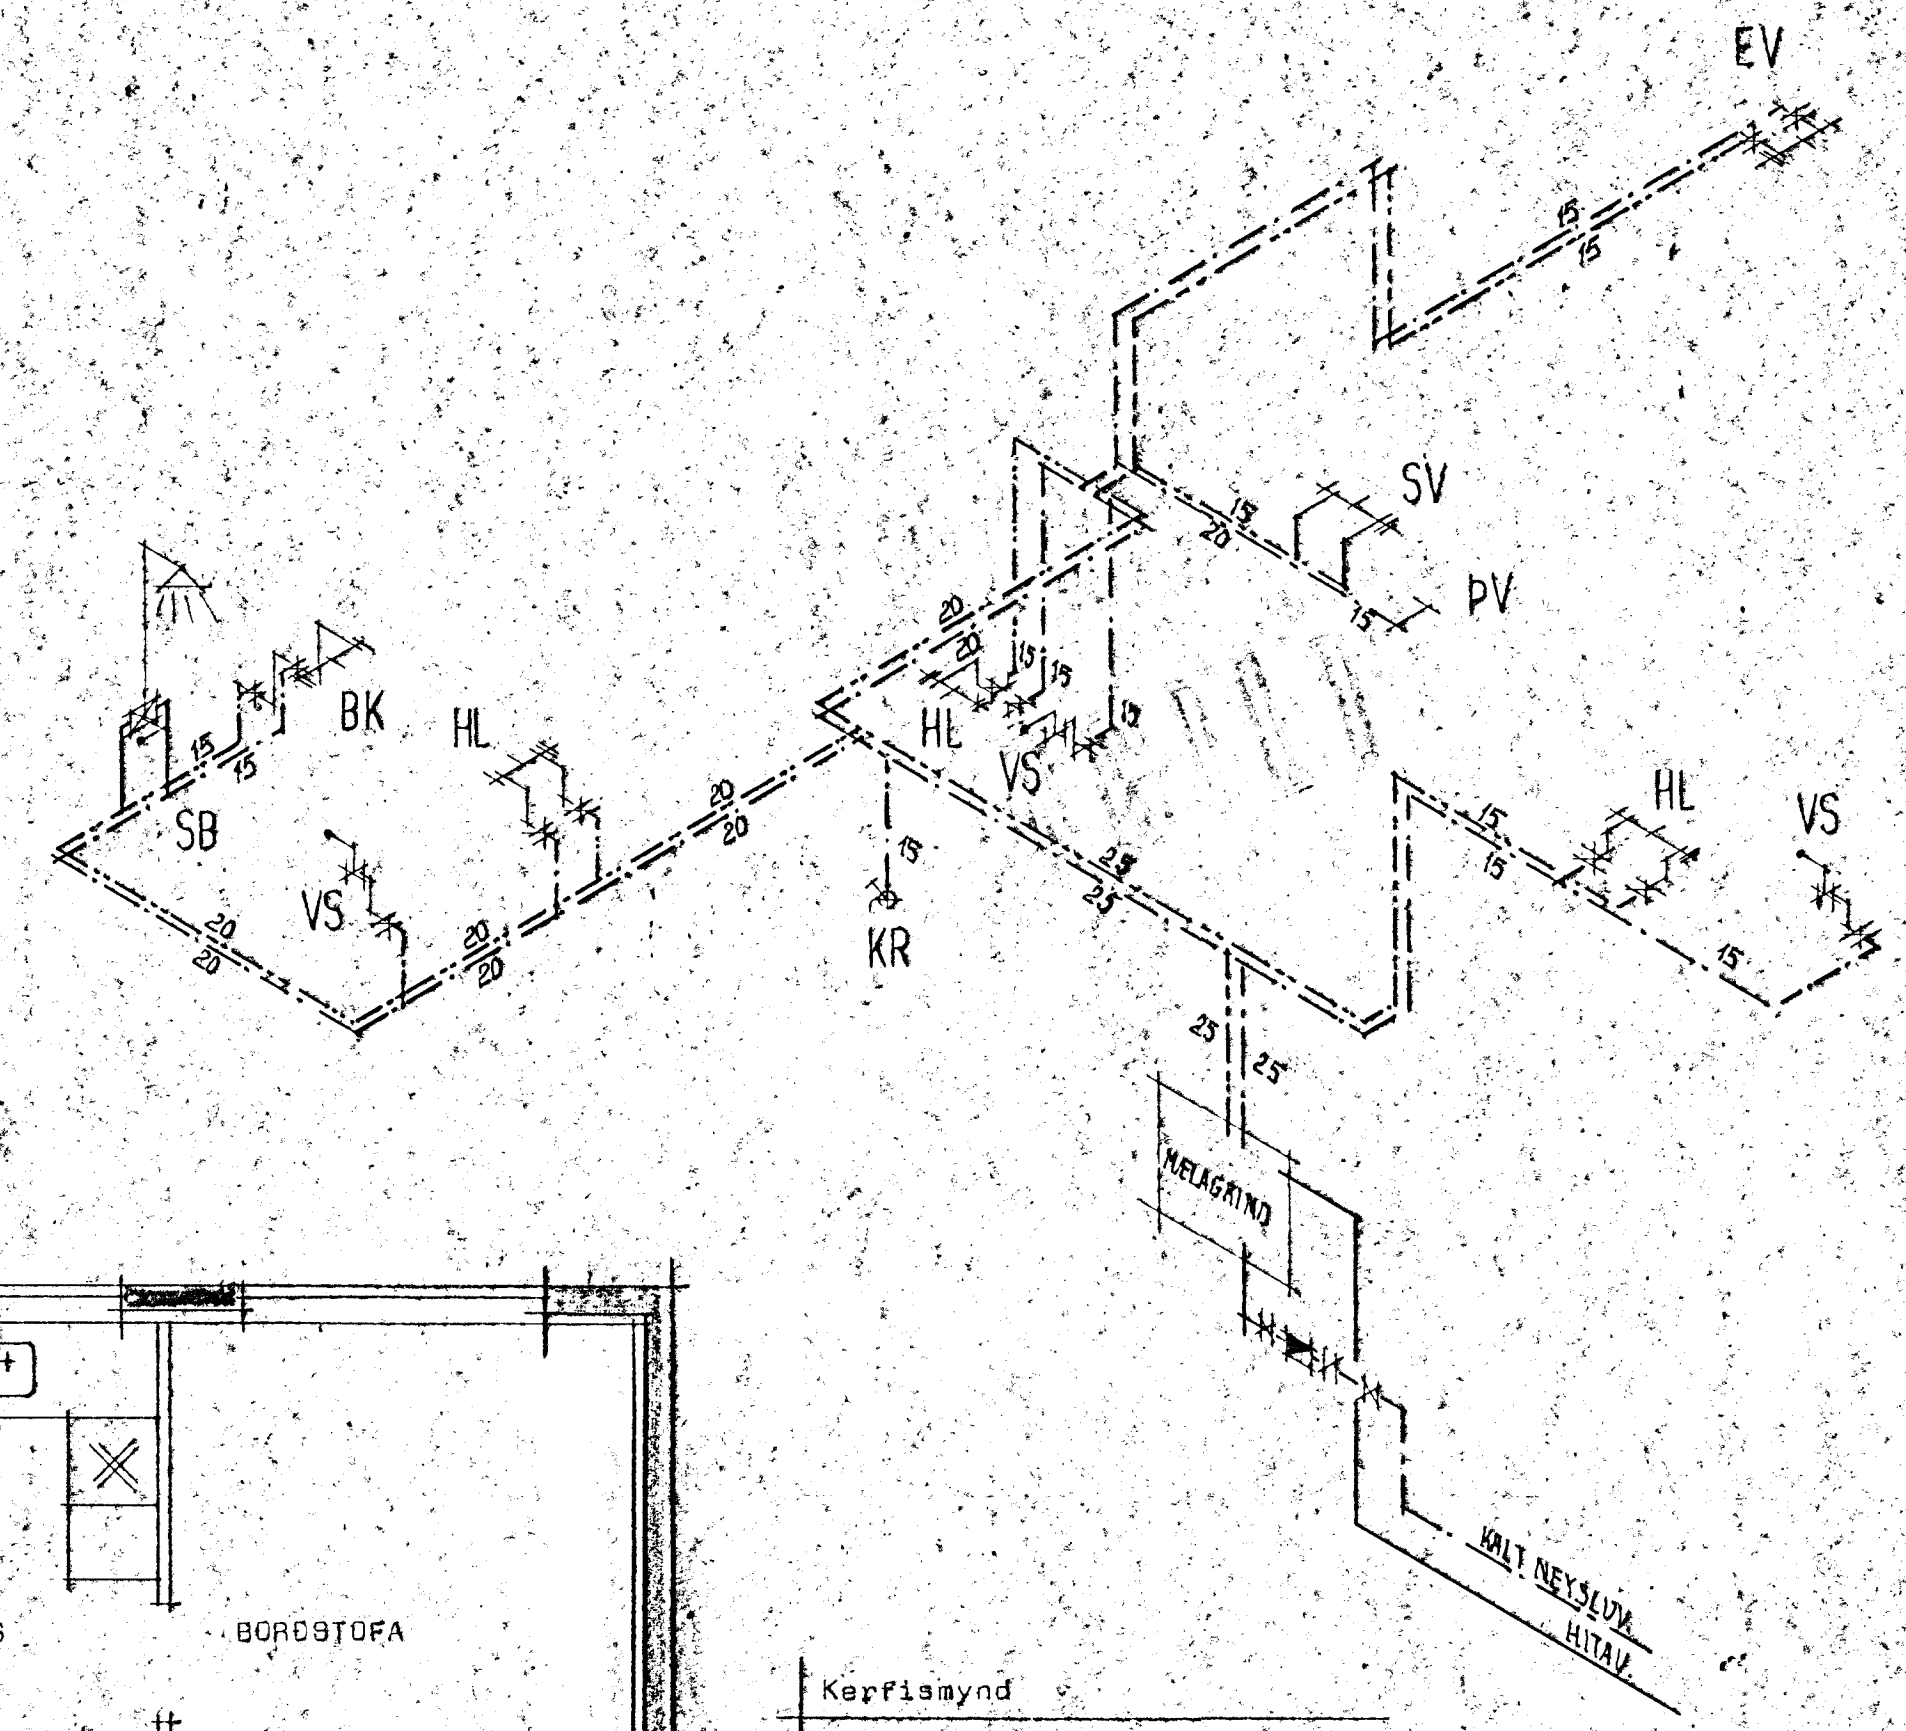

Grunnmynd hæðar.

Kerfismynd

**STADALHÚS** TEIKNISTOFA Síðumúla 31 sími 83141

VERKEFNI	DAGS.	1983	VERK NR
Náeðluvatnslögn grunnm. hæðar	MKV.	1150	537
Víðivangur 9 Hafnarfirði	BR.		
	BLAD NR	3.04	
SIGURDUR QUDMUNDSSON		SIGURDUR P KRISTJÁNSSON EYFI	