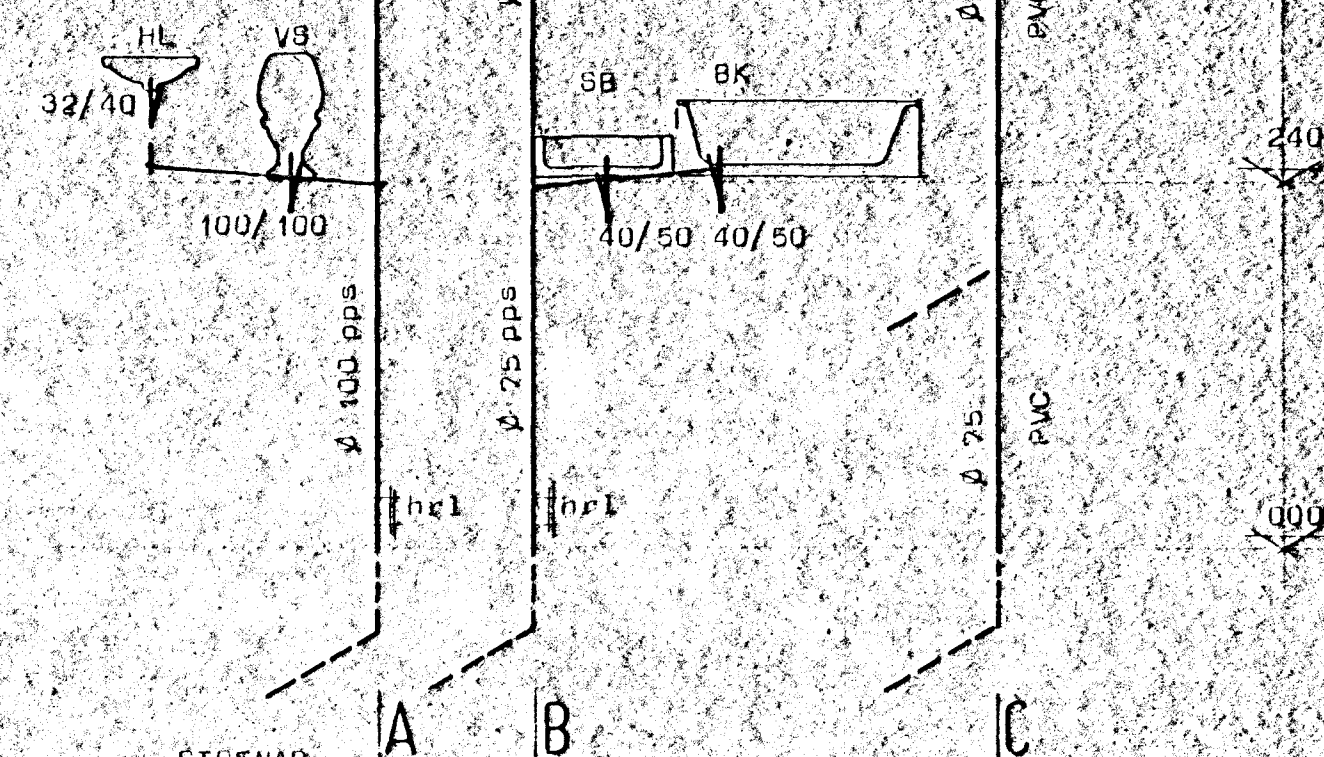

Víðivangur 9 Hafnarfirði

Geymsla

GH = 20,38

Bílgeymsla

grjótavallur

Arstæðimynd MKV 1:500

GH = 21,70

STADALHÚS TEIKNISTOFA Síðumúla 31 Sími 83141

VERKFRNI Frárennslislagir	DAGS. 1983 MKV. 1:50 1:100 BR.	VERK NR S37
Víðivangur 9 Hafnarfirði	BLAÐ NR 3.02	
<p><i>Sigurður Guðmundsson</i> <i>Sigurður Þ. Kristjánsson</i></p> <p>SIGURÐUR GUÐMUNDSSON SIGURÐUR Þ. KRISTJÁNSSON FTfl</p>		

TK=19,14