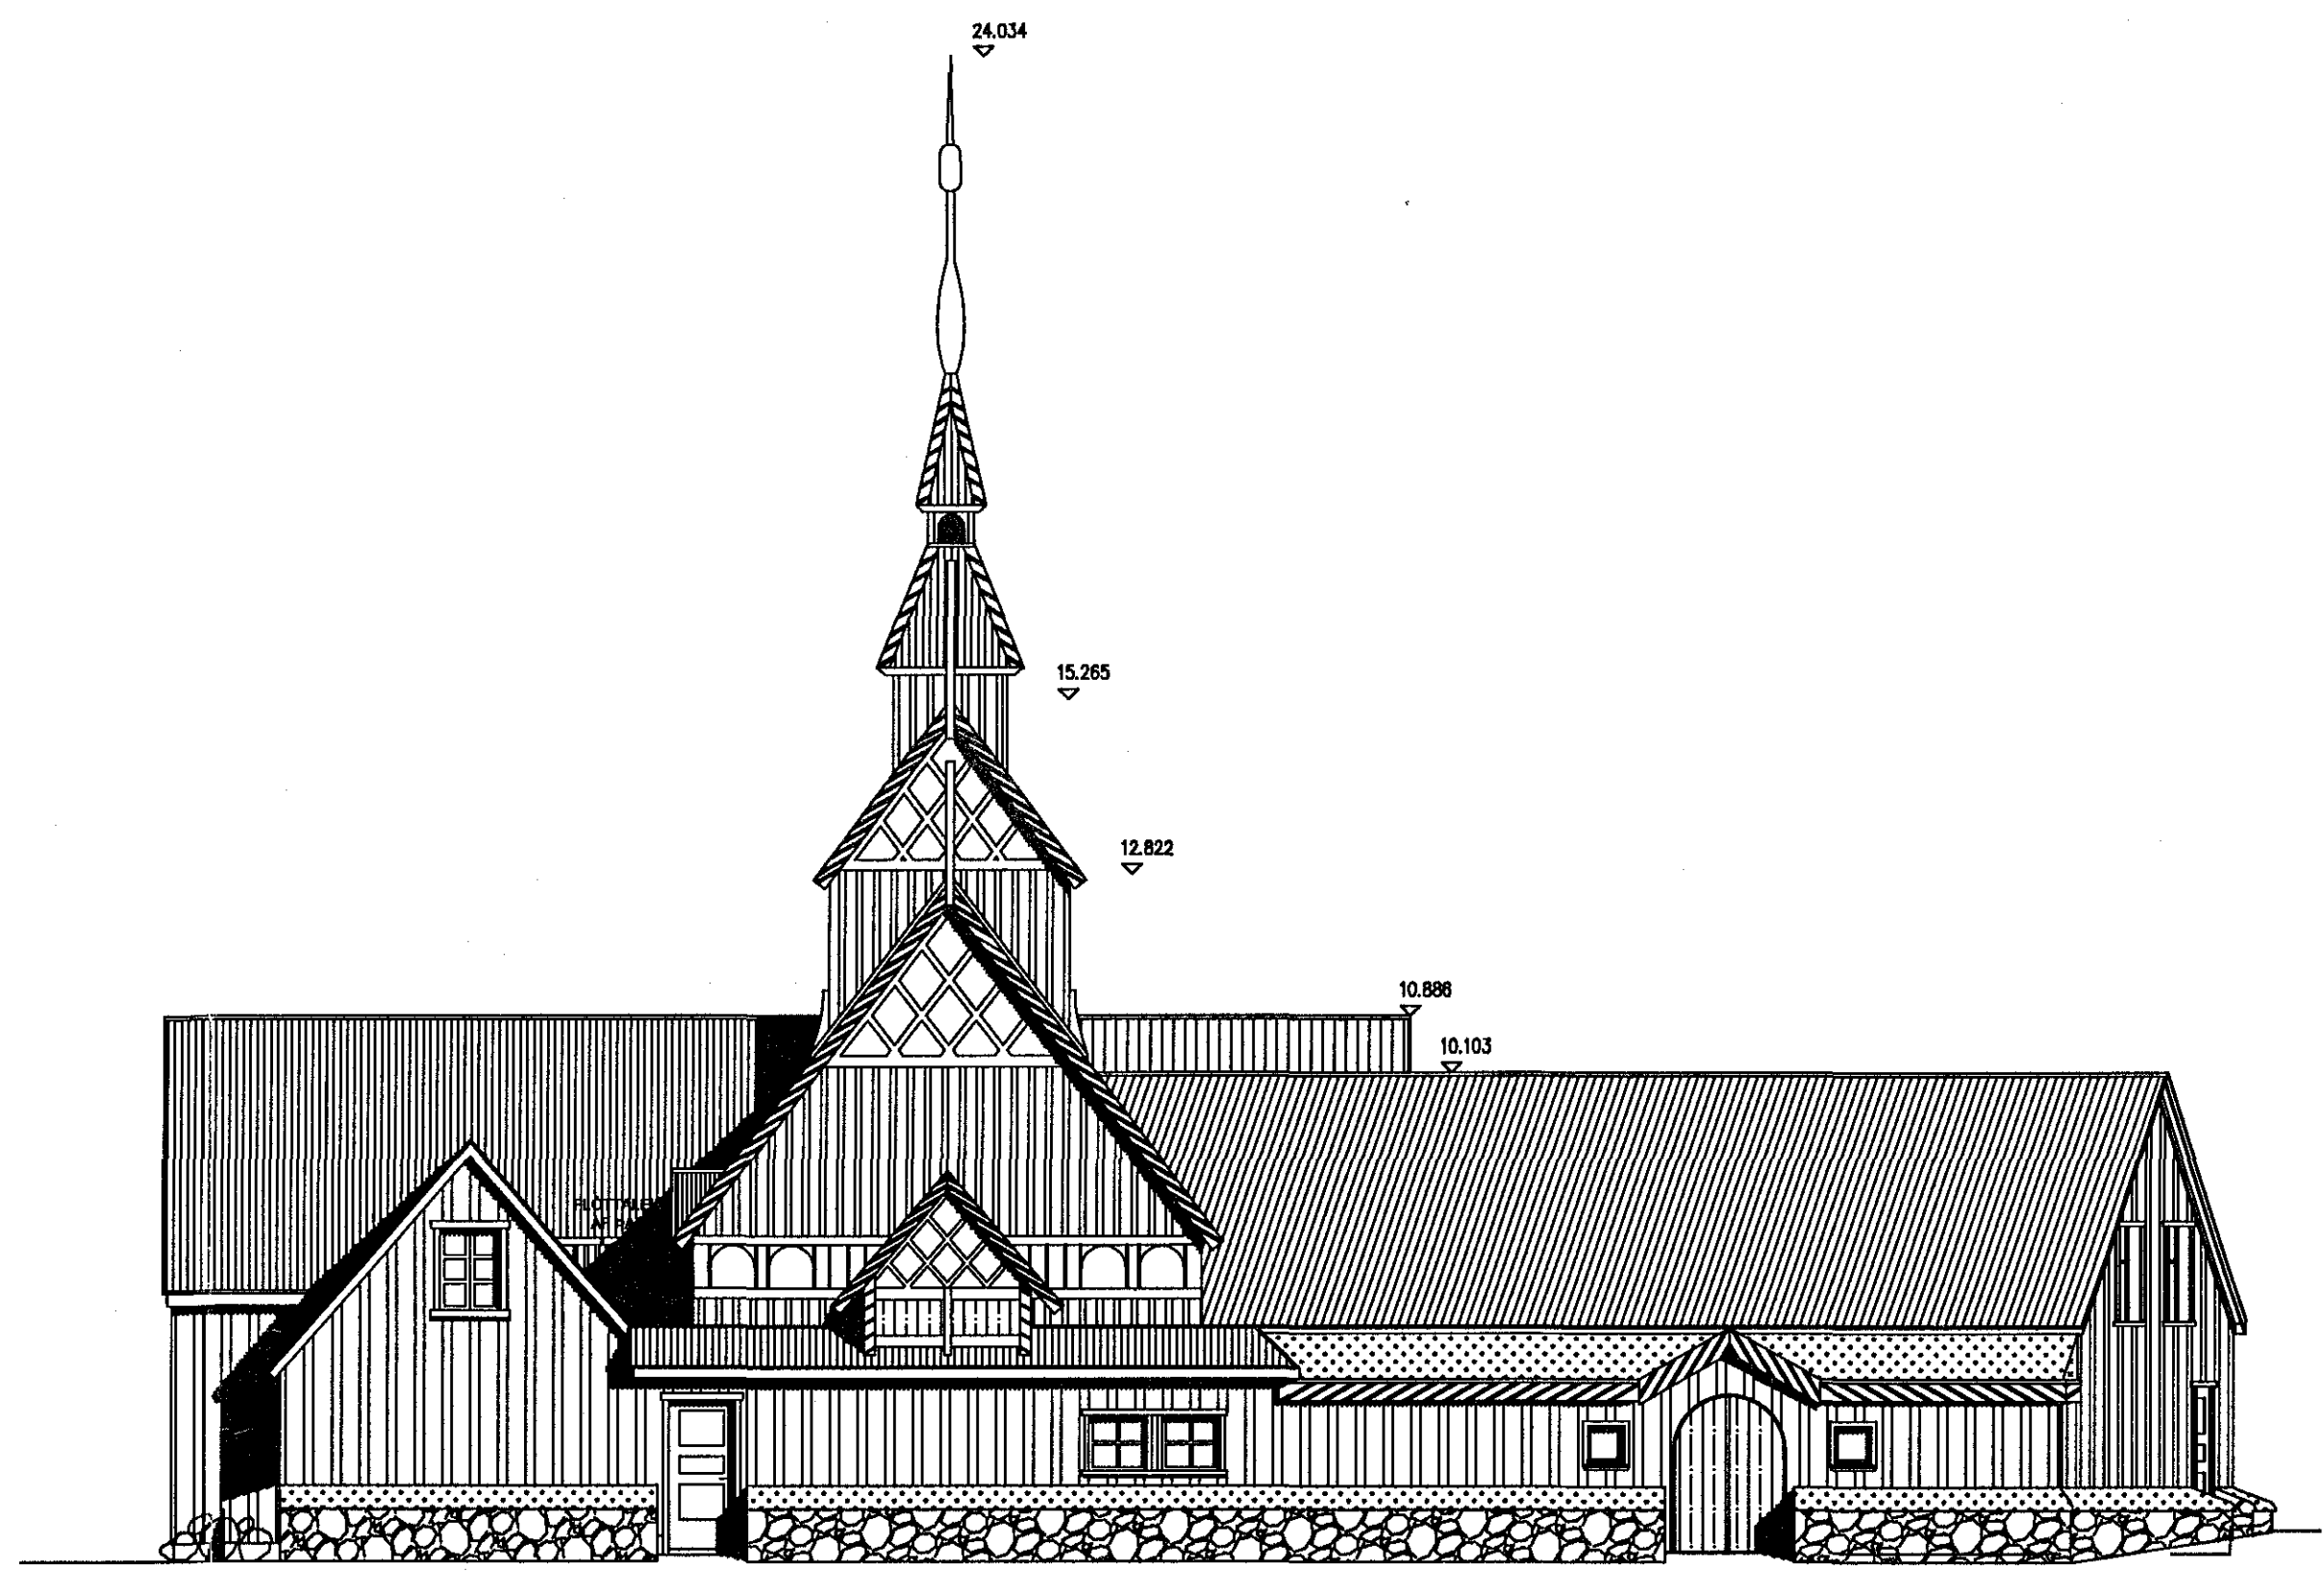

Austurhlíð

Norðurhlíð

Vesturhlíð

Suðurhlíð

VERKKAUPI:

FJÖRUKRÁIN ehf.
Strandgötu 55.
220 Hafnarfirði.

ADALUPPDRATTUR / REYNDARTEIKNING.
ÓTLIT

VERK: FJÖR-0408 TEIKNINGANR: A-0102
KVARDI: 1:100 TEIKNAD: ÞMM
DAGS: 10.10.2005. SKRÁ: .DWG