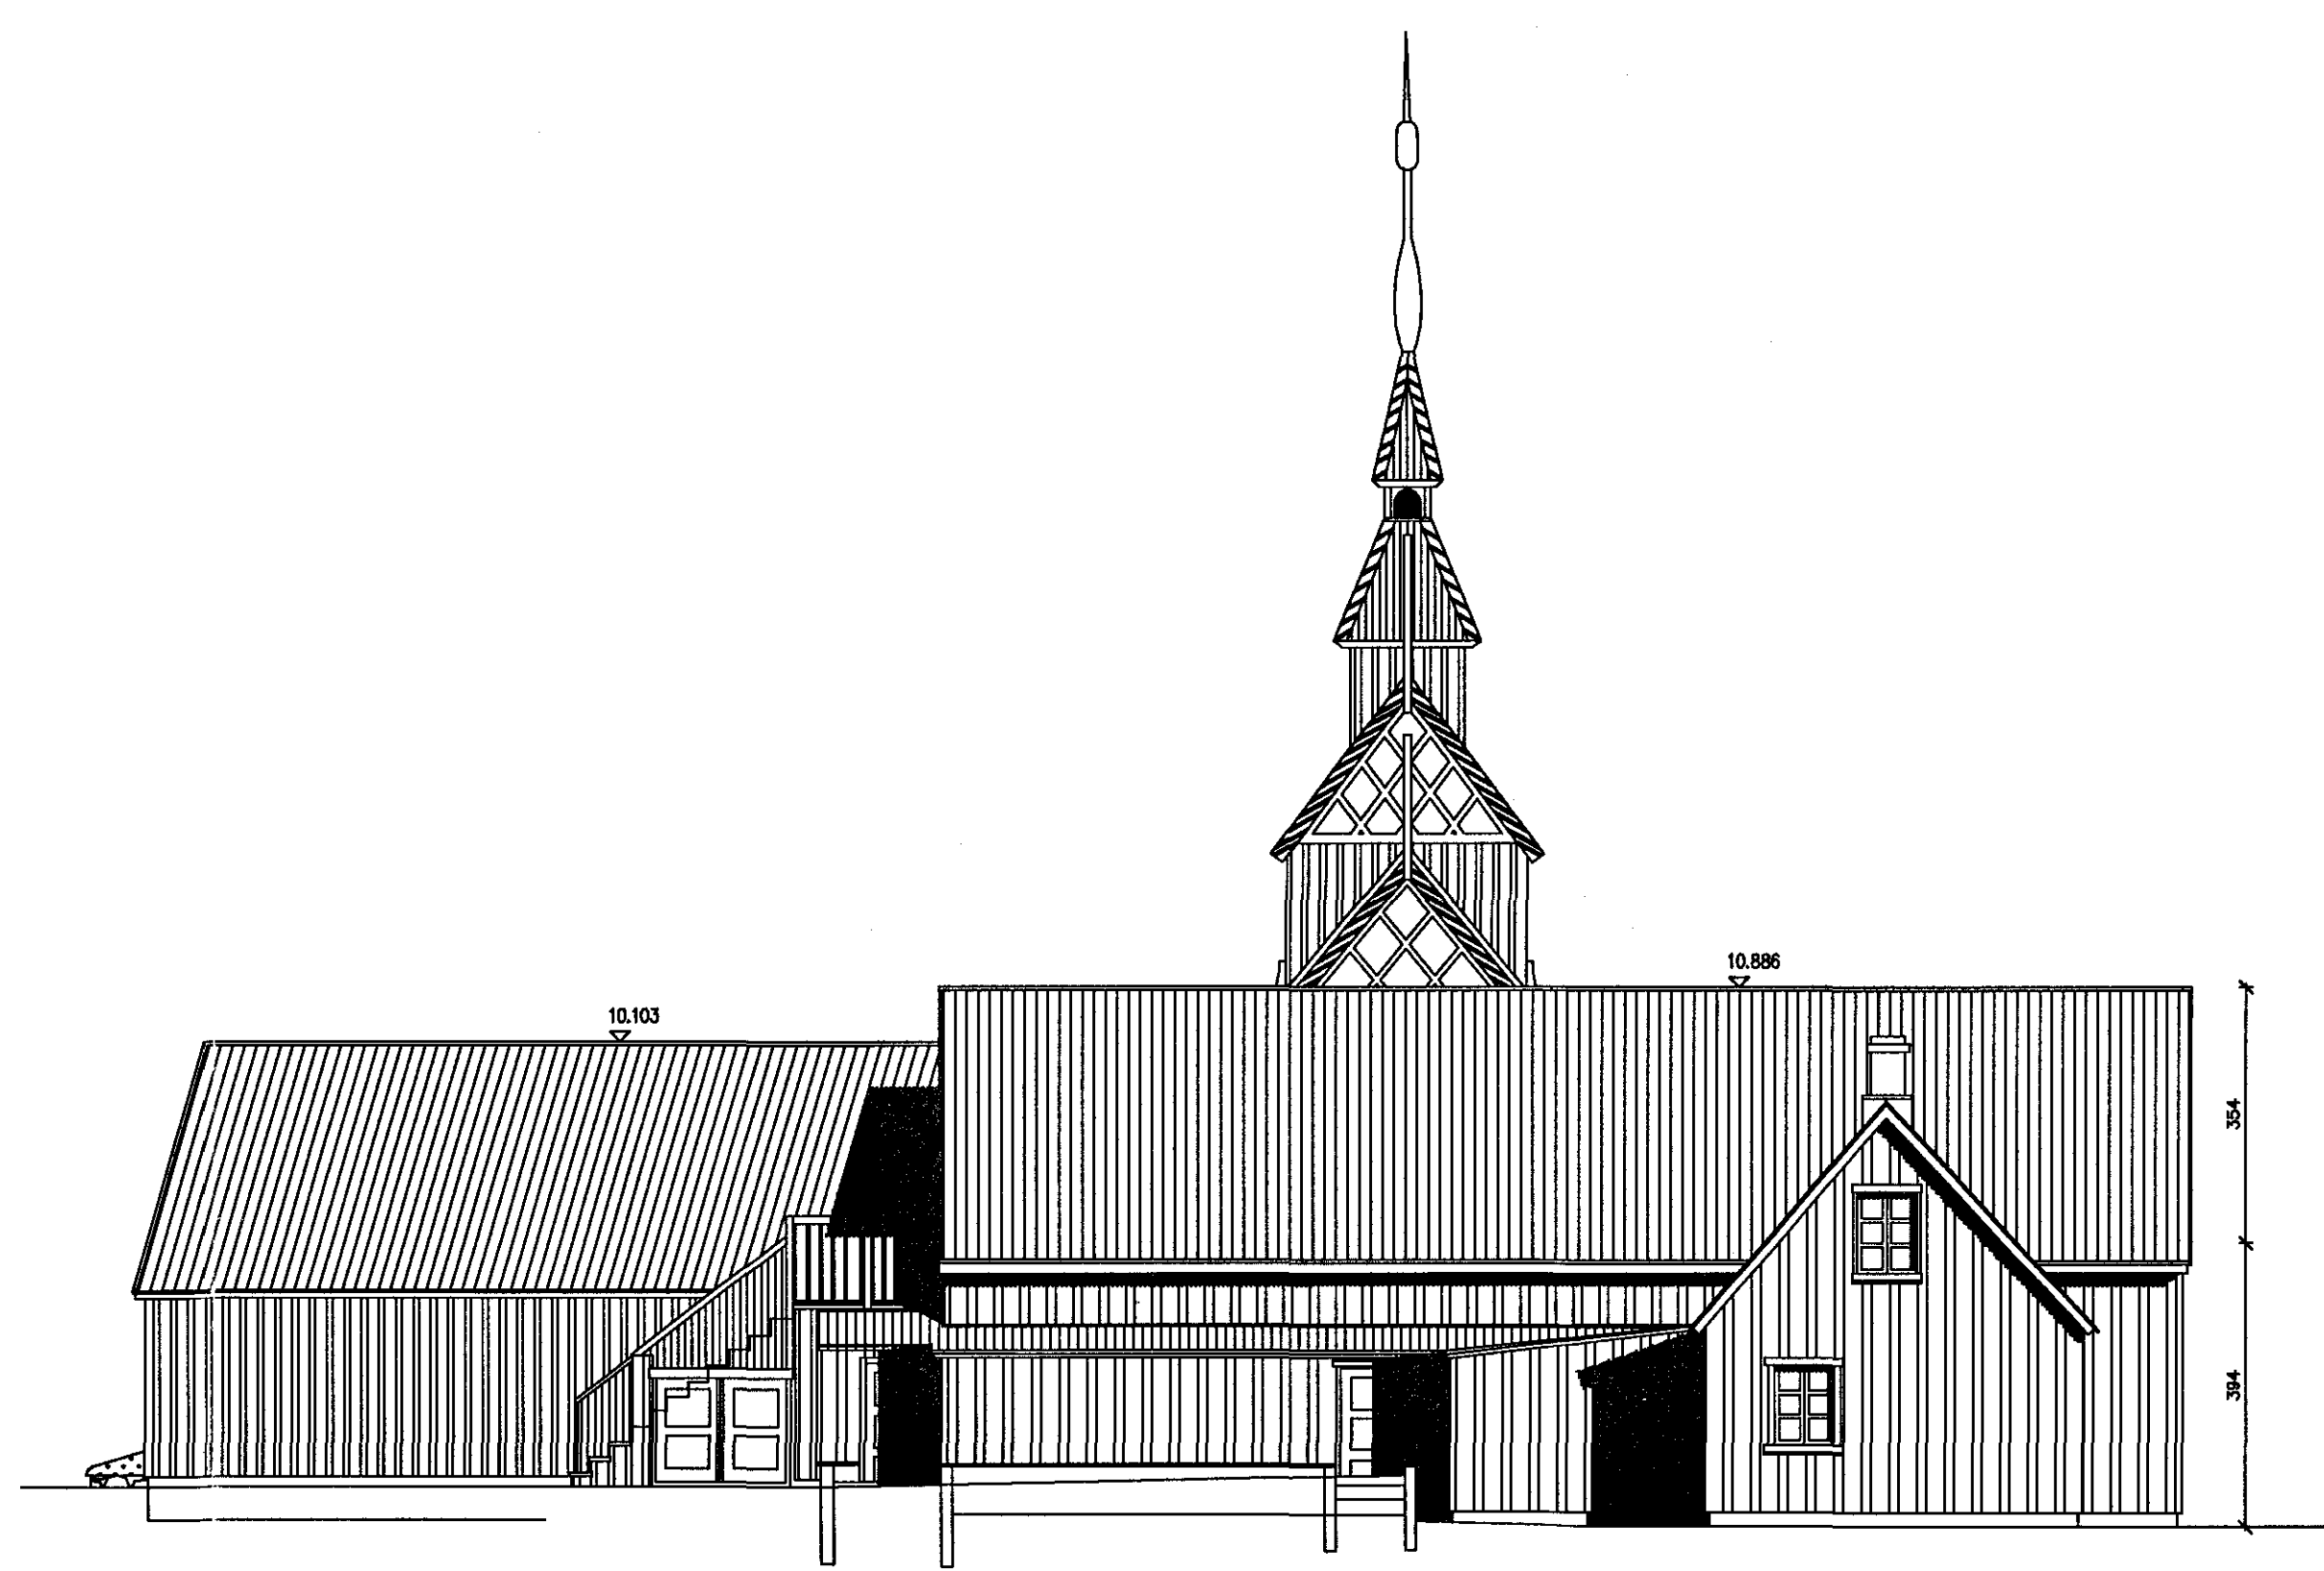

Austurhlíð

Norðurhlíð

Vesturhlíð

Suðurhlíð

VERKKAUPI:

FJÖRUKRÁIN ehf.
Strandgötu 55.
220 Hafnarfirði.

ADALUPPDRATTUR / REYNDARTEIKNING.
ÓTLIT

VERK: FJÖR-0408 TEIKNINGANR: A-0102
KVARDI: 1:100 TEIKNAD: ÞMM
DAGS: 10.10.2005. SKRÁ: .DWG