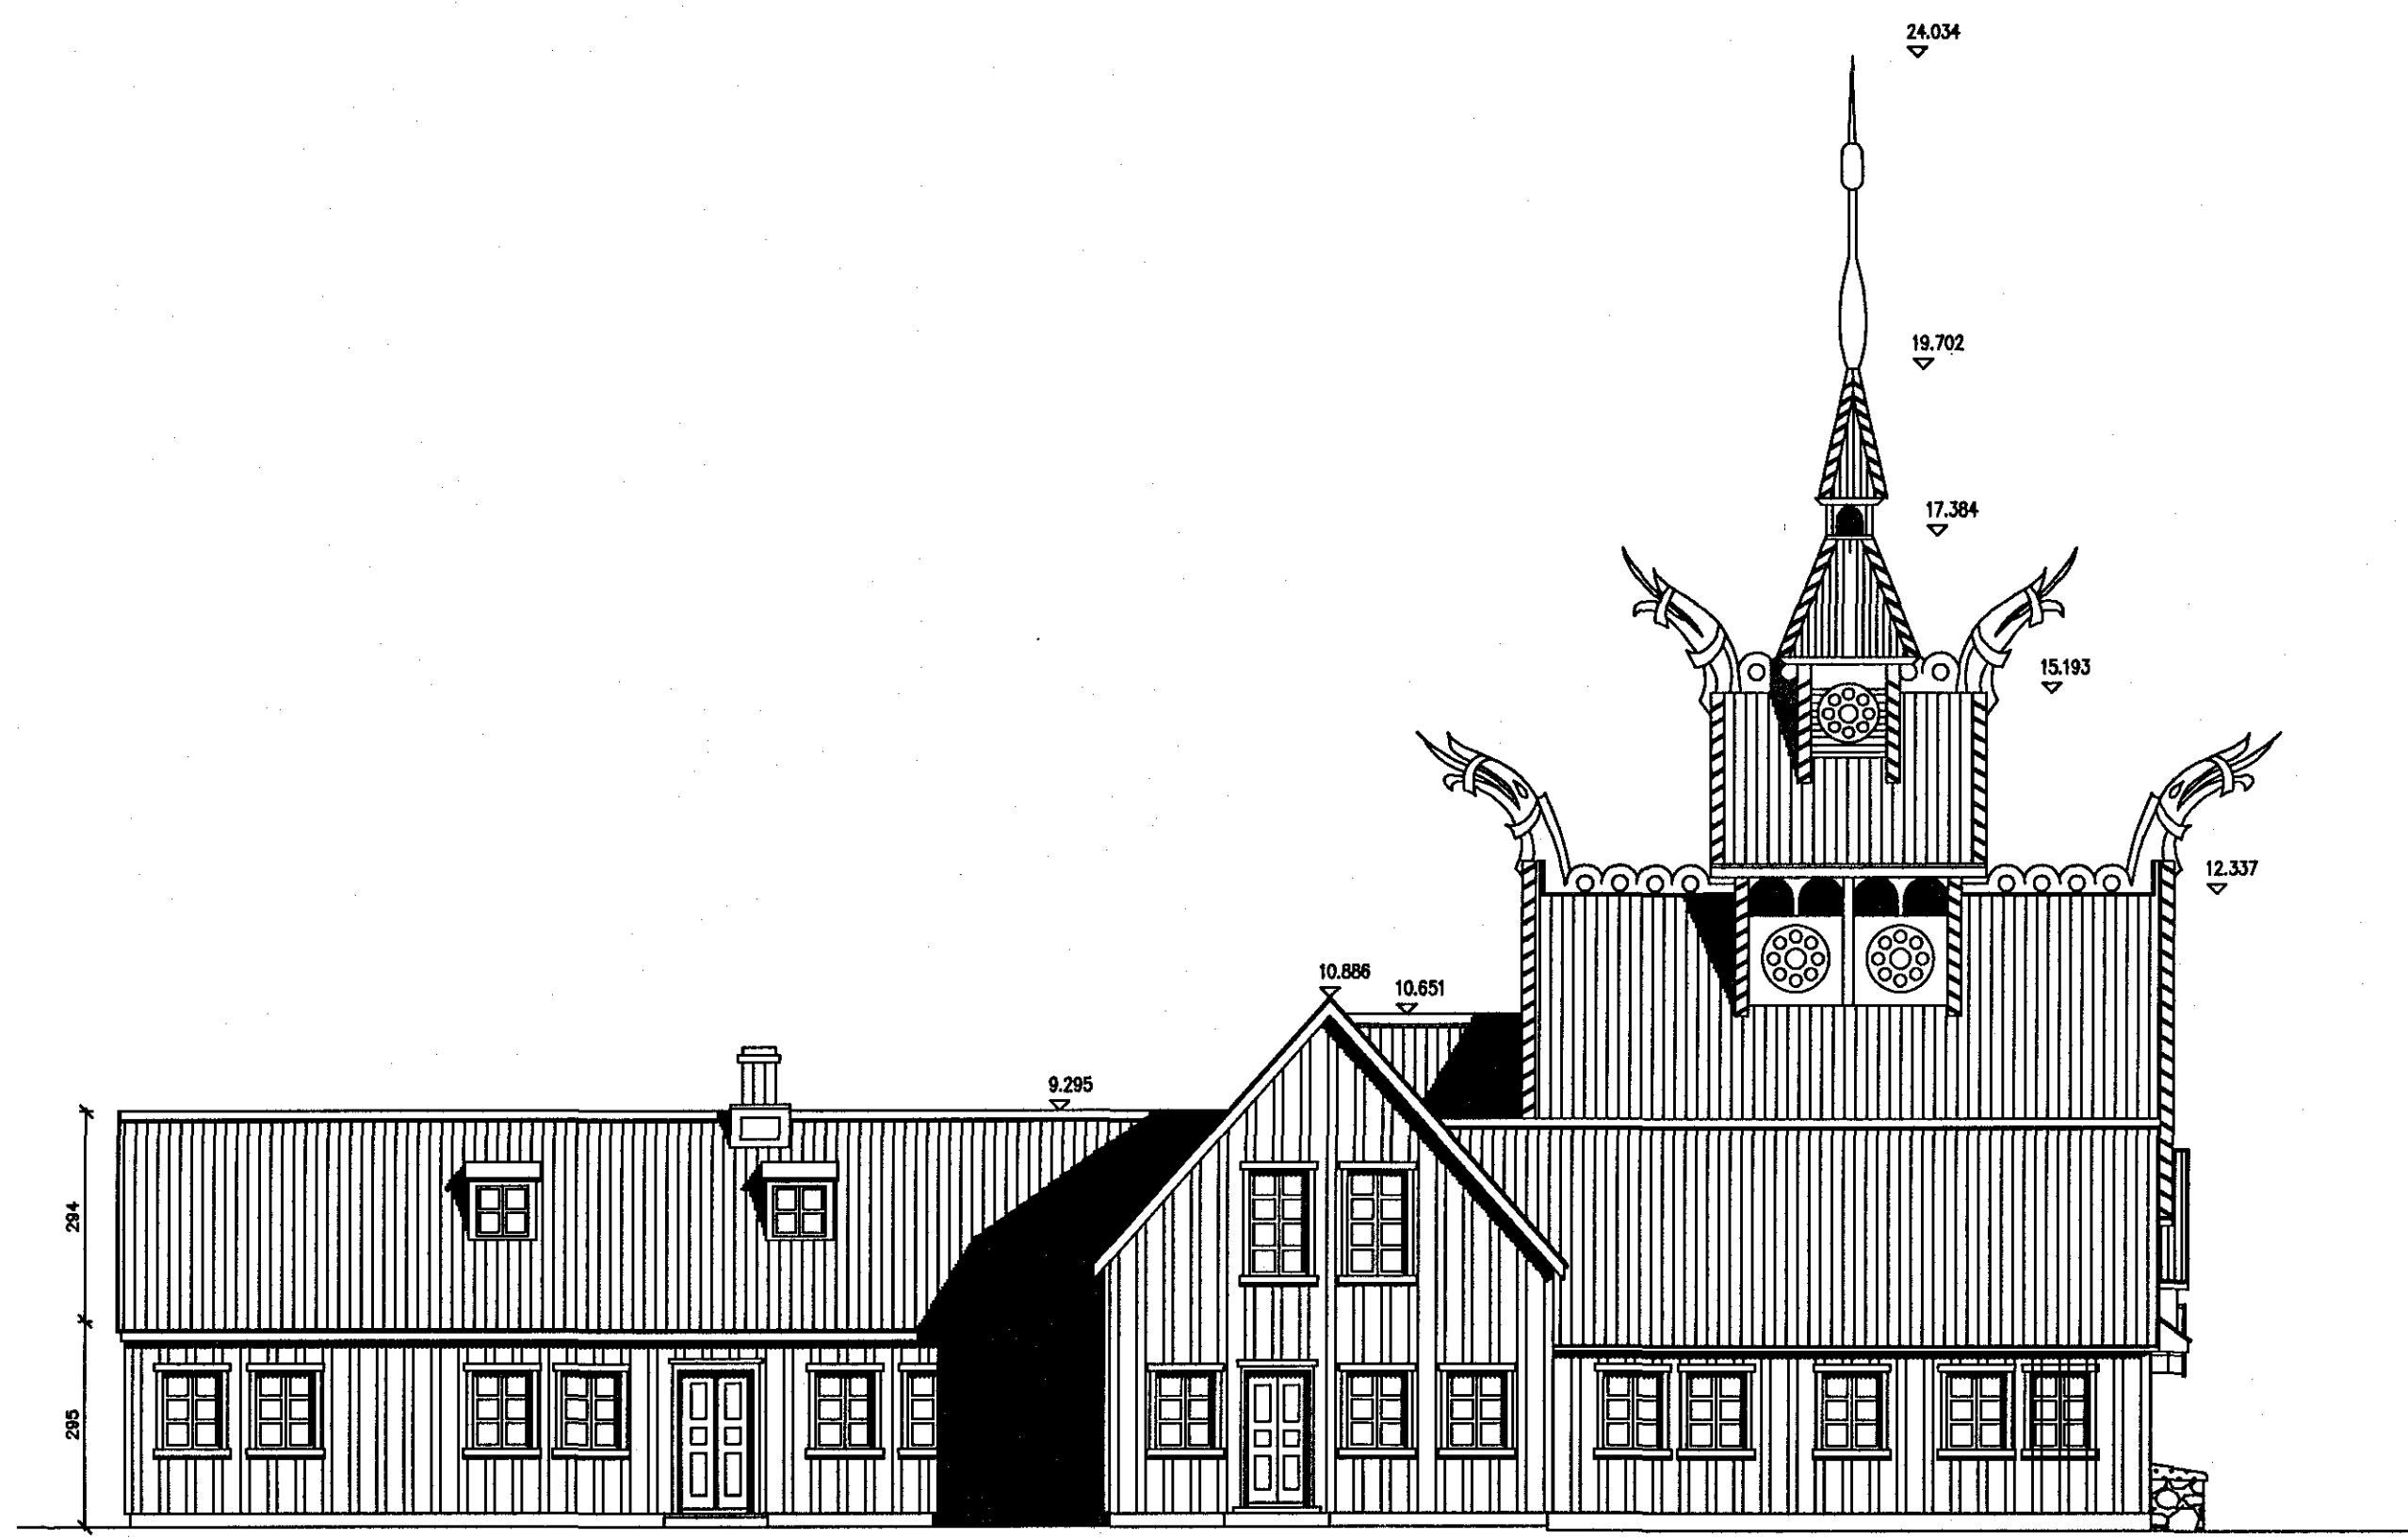

Austurhlíð

Norðurhlíð

Vesturhlíð

Suðurhlíð

VERKKAUPI:

FJÖRUKRÁIN ehf.
Strandgötu 55.
220 Hafnarfirði.

ADALUPPDRATTUR / REYNDARTEIKNING.
ÓTLIT

VERK: FJÖR-0408 TEIKNINGANR: A-0102
KVARDI: 1:100 TEIKNAD: ÞMM
DAGS: 10.10.2005. SKRÁ: .DWG