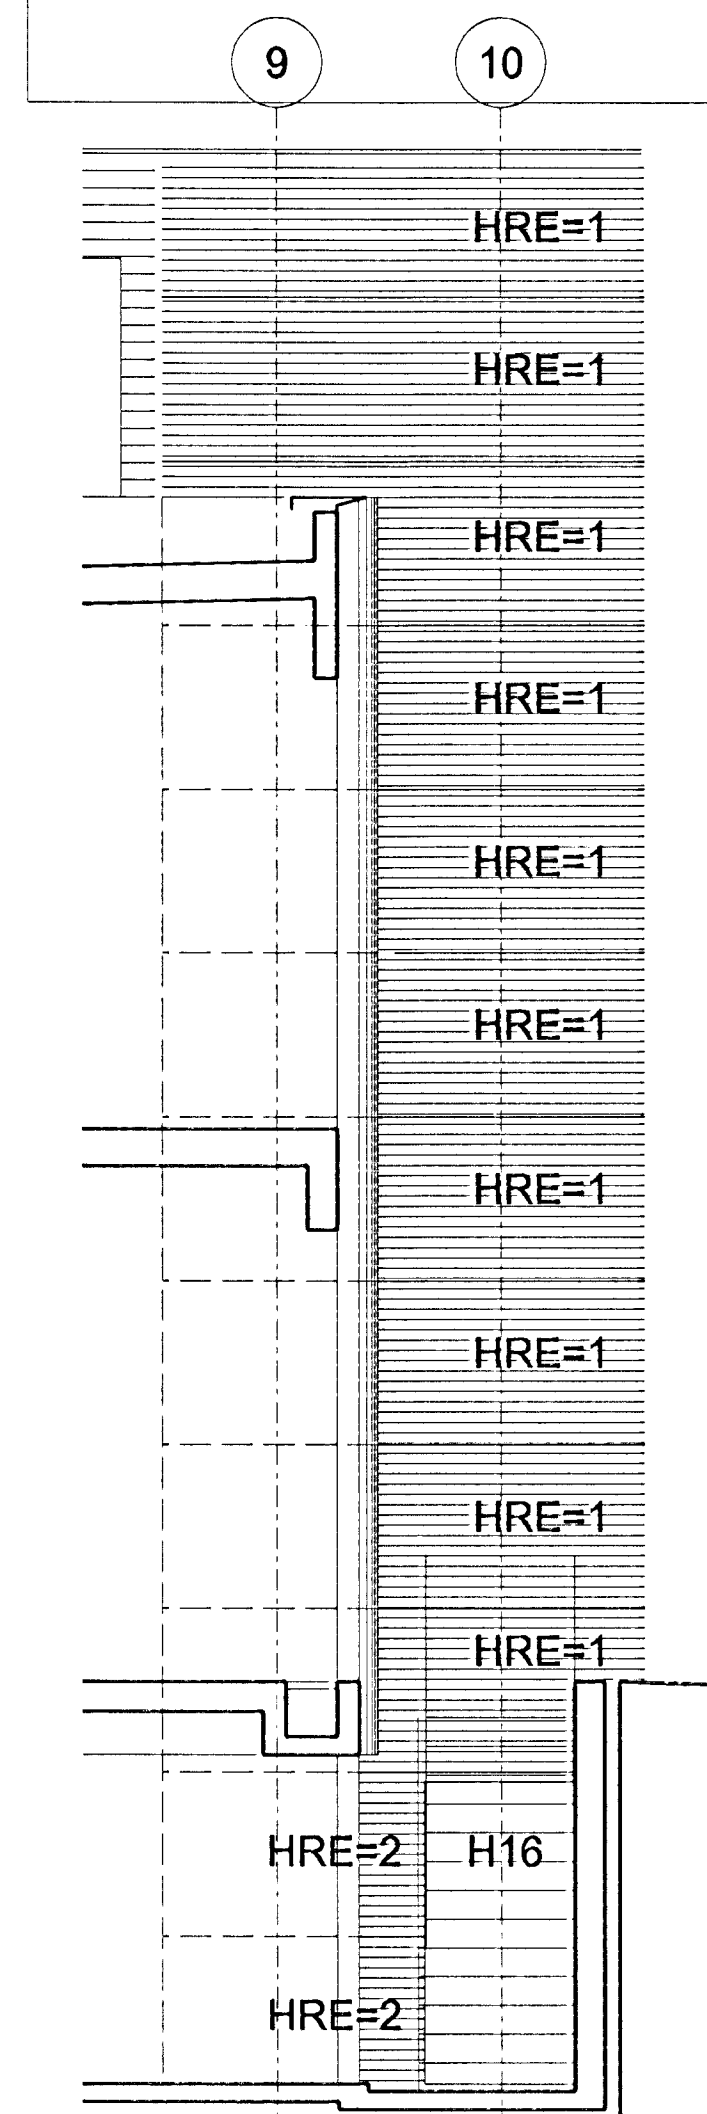

627/627 ÚTLIT VESTUR
MKV. 1:50

627/627 SNID C, VESTUR
MKV. 1:50

627/627 ÚTLIT NORÐUR
MKV. 1:50

Sampykkt þann
21 OKT. 2003
Byggingafræðingur & Höfnafræðingur
Fl. Sigurbjörn Halldórsson

Skýringar:
Explanations:
G= GLUGGI
H= HURÐ
KL= KLÆÐNING
HRE= HRAUN EINING
ÖLL MÁL ATHUGIST Á STAÐNUM

Fjöldi stúkkja Number of pieces	Hlutur Object	Alhúsgæmslur Remarks	Mnl. 94	Skala Scale	1:50
IV III II I	KLÆÐNING SKRIFSTOFUHÚS ALCAN KLÆÐNING OG GLUGGAR				
	ALCAN PRIMARY METAL EUROPE ISAL Alcan Iceland Ltd				
Teknið Drawn	J.E./LGS	01072003	Yfirfarið Checked	J.E.	01072003
Teknið Drawn			Samþykkt Approved		
					168627