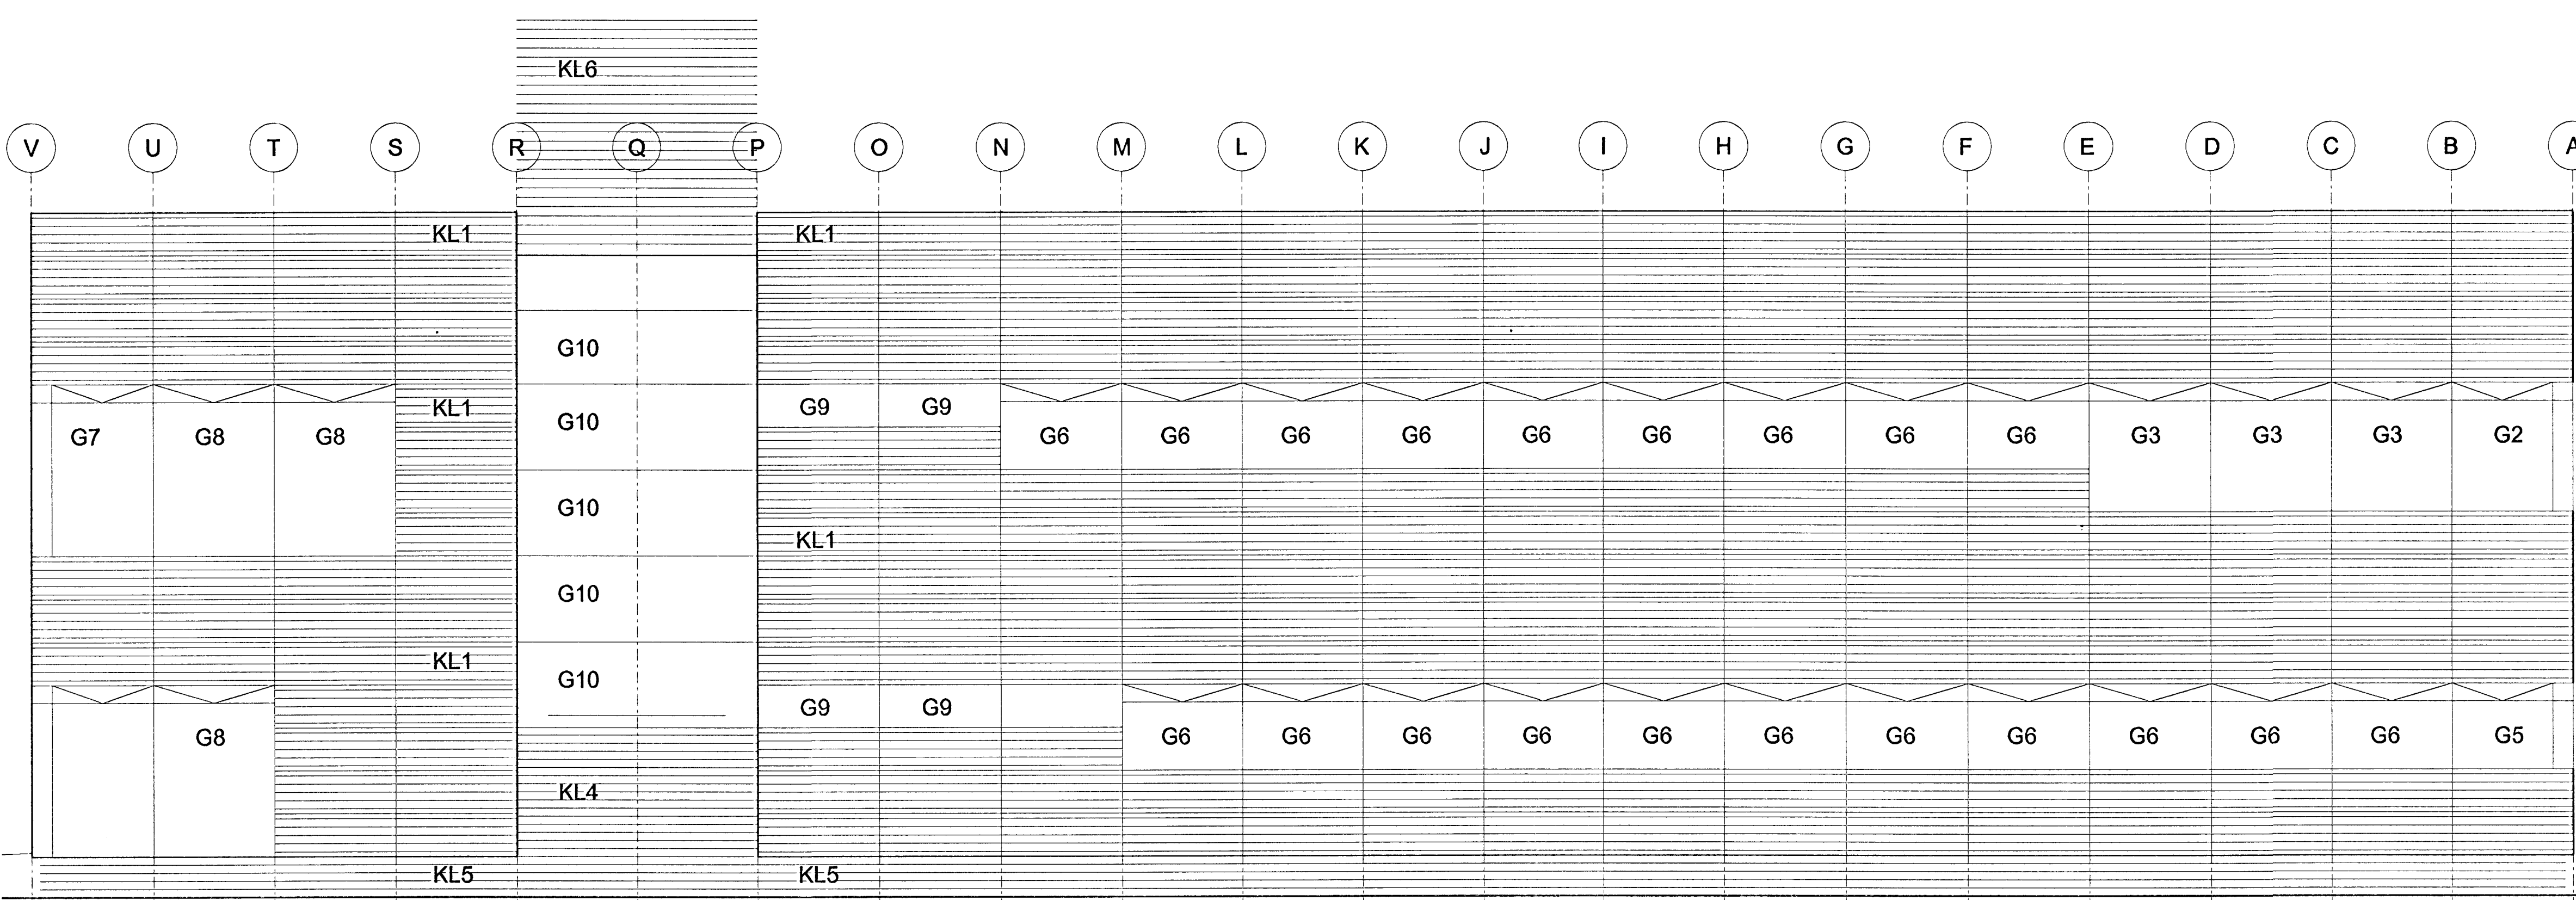

627/627 ÚTLIT VESTUR
MKV. 1:50

627/627 SNID C, VESTUR
MKV. 1:50

627/627 ÚTLIT NORÐUR
MKV. 1:50

Sampykkt þann
21 OKT. 2003
Byggingafræðingur & Höfnafræðingur
Fl. Sigurbjörn Halldórsson

Skýringar:
Explanations:
G= GLUGGI
H= HURÐ
KL= KLÆÐNING
HRE= HRAUN EINING
ÖLL MÁL ATHUGIST Á STAÐNUM

Fjöldi stúkkja Number of pieces	Hlutur Object	Alhúsgæmslur Remarks	Mnl. 94	Skala Scale	1:50
IV III II I	KLÆÐNING SKRIFSTOFUHÚS ALCAN KLÆÐNING OG GLUGGAR				
	ALCAN PRIMARY METAL EUROPE ISAL Alcan Iceland Ltd				
Teknið Drawn	J.E./LGS	01072003	Yfirfarið Checked	J.E.	01072003
Teknið Drawn			Samþykkt Approved		
					168627