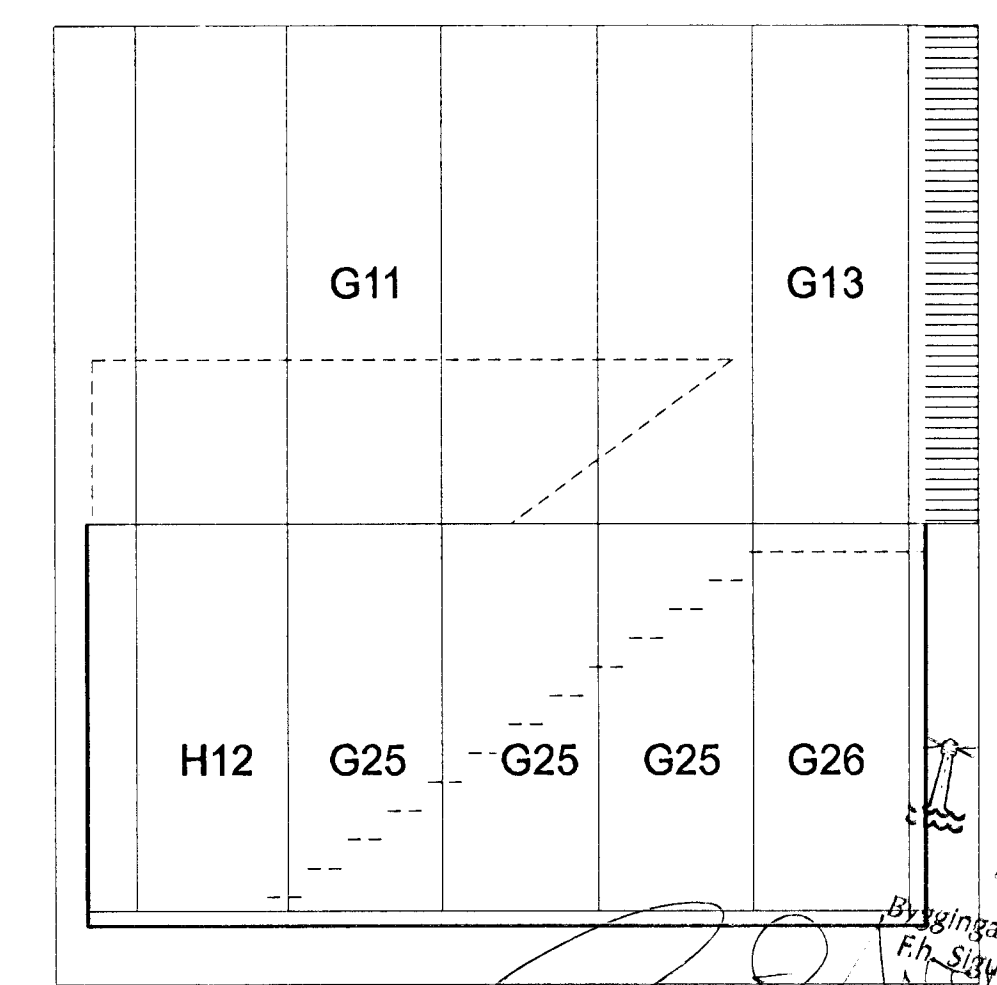

628/628 ÚTLIT AUSTUR MKV. 1:50

628/628 ÚTLIT SUÐUR MKV. 1:50

Samþykkt Þann 21. Okt. 2003
Byggingafrádráttur í Hafnarfirði
Fk. Sigurður Halldórsson

Skýringar:
Explanations: G= GLUGGI
H= HURÐ
KL= KLÆÐNING
HRE= HRAUN EINING

Fjöldi stúkja / Number of pieces	Mytur / Object	Alnót / Item	Efni / Material	eo. stök / Weight (kg)	Totalt í heild / Total weight	Althugsemi / Remarks
IV III II I	KLÆÐNING	Mhl. 94				
	SKRIFSTOFUHÚS ALCAN				4110	12093
	KLÆÐNING OG GLUGGAR				UM10	
	Teknistofa Ingimundar Sveinssonar ehf				628	1
	ALCAN PRIMARY METAL EUROPE					
	ISAL				168628	1