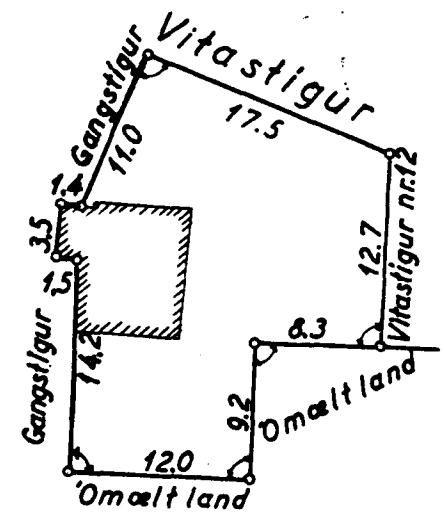

1:500

Eig:
Gisli Asgeirsson
Vitastigur nr. 10

Stærð: 426 m²

Hafnarfirði í apríl '30

Signe S. J. Ólafsson / J. Sigurðsson