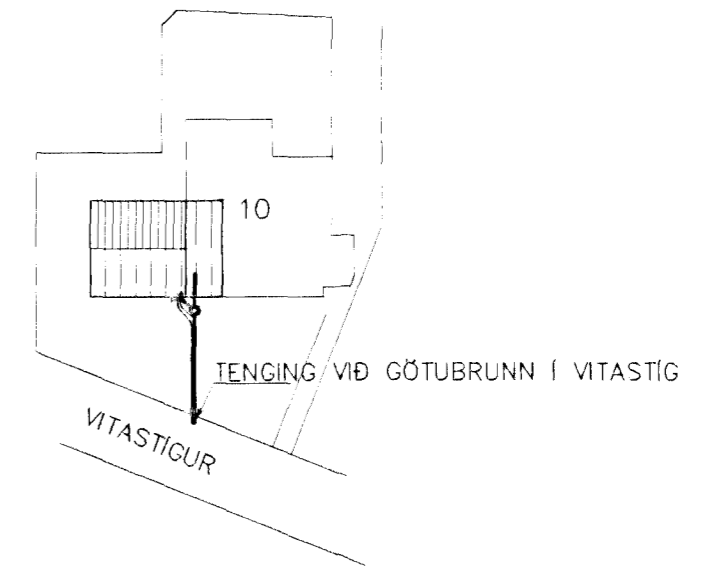

GRUNNMYND 1:50

BAKRENSLI HITAVEITU  
Ø 32 PEH

INNTAK KALT VATN  
Ø 32 PEH

TENGING VIÐ GÖTUBRUNN Í VITASTÍG  
VINNIST Í SAMRÁÐI VIÐ HAFNARFJARÐARBE  
HALLI LAGNA RÆÐST AF LEGU LAGNA Í GÖTU  
ATH. Á STAÐNUM