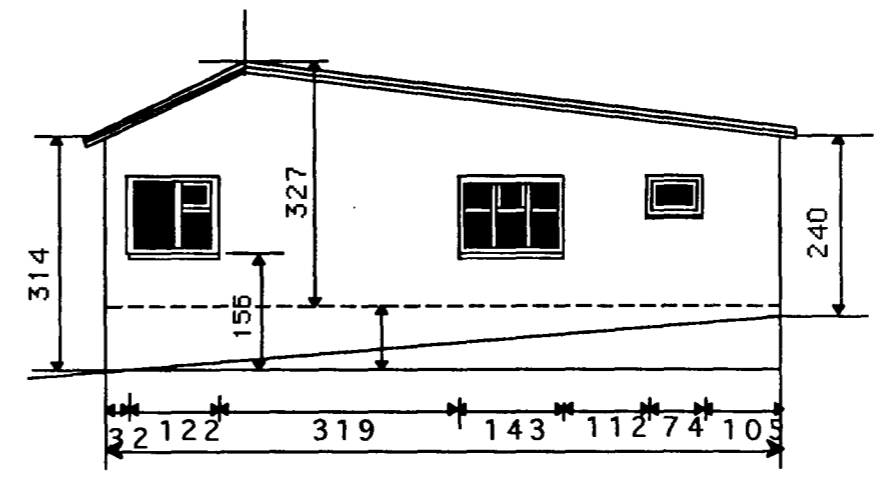

NORÐ- AUSTUR

SUÐ-AUSTUR

SUÐ- VESTUR

NORÐ-- VESTUR

GRUNNMYND 1:100

HÚS MÆLT UPP OG TEIKNAD ÞAR SEM EKKI ERU TIL TEIKNINGAR AF ÞVÍ.

	Heiti	VITASTÍGUR 10	kvarði	1:100	verk nr.
		HAFNARFJÖRÐUR	dags.	MARS 97"	týpa nr.
	Verkefni	GRUNNMYND- ÚTLITSMYND	hönnun	G.G.	teikn. nr.
		UPPMÆLING	teikn	G.G.	<b>A-1</b>