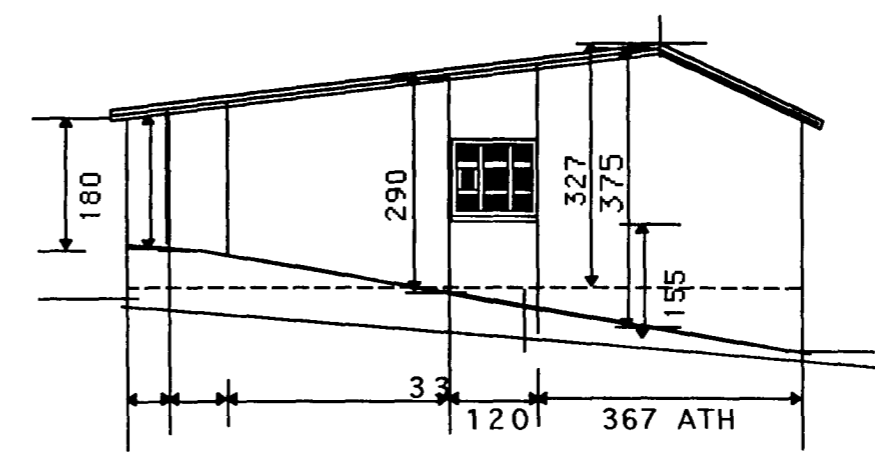

NORÐ- AUSTUR

SUÐ-AUSTUR

SUÐ- VESTUR

NORÐ-- VESTUR

GRUNNMYND 1:100

HÚS MÆLT UPP OG TEIKNAD ÞAR SEM EKKI ERU TIL TEIKNINGAR AF ÞVÍ.

	Heiti	VITASTÍGUR 10	kvarði	1:100	verk nr.
		HAFNARFJÖRÐUR	dags.	MARS 97"	týpa nr.
	Verkefni	GRUNNMYND- ÚTLITSMYND	hönnun	G.G.	teikn. nr.
		UPPMÆLING	teikn	G.G.	<b>A-1</b>