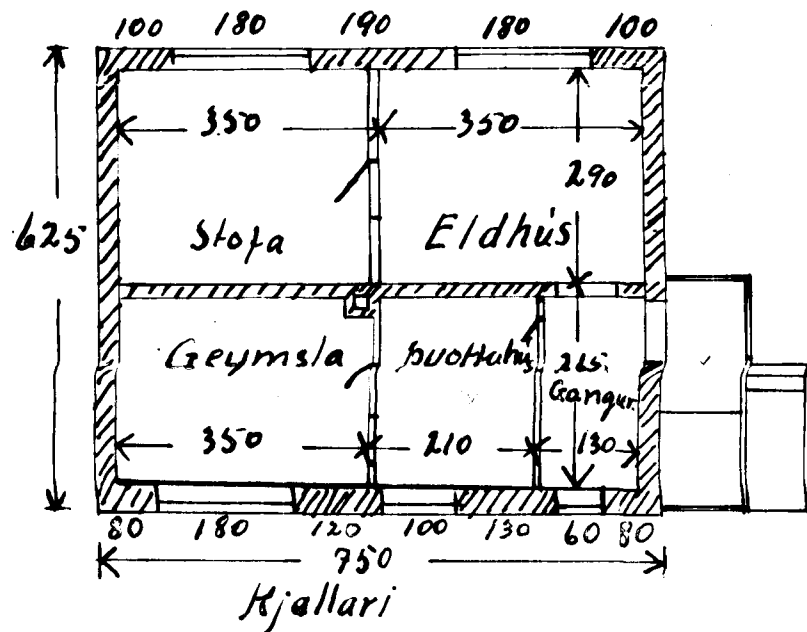

Hús Magnúsar Benediktssonar, við Vitastíg 12, Hafnarfirði.

Austur

Vestur

Skurður

Kvarði 1:100.

Suður

Norður

Hafnarfirði í september 1942