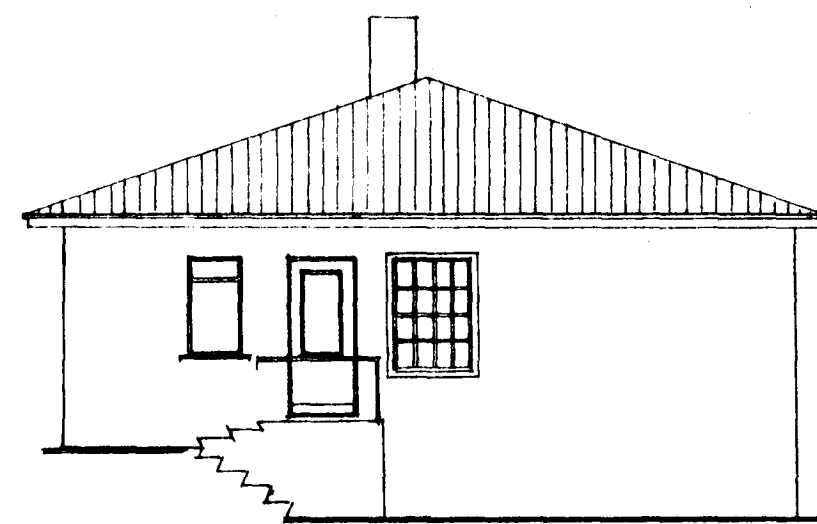

Norðaustur

Suðaustur

Suðvestur

Norðvestur

Samþykkt á fundi bygginga-
netndar þ. 17 / 4 1968

BYGGINGAFULLTRÚINN
I HAFNARFIRÐI
E. Sigurðsson

Grunnmynd

FYRIR BREYTINGU

EFTIR BREYTINGU

Grunnmynd

Afskiðmynd
1:1000
N

Löb 432 m²
Hús 94 m²

Norðaustur

Suðaustur

Suðvestur

Norðvestur