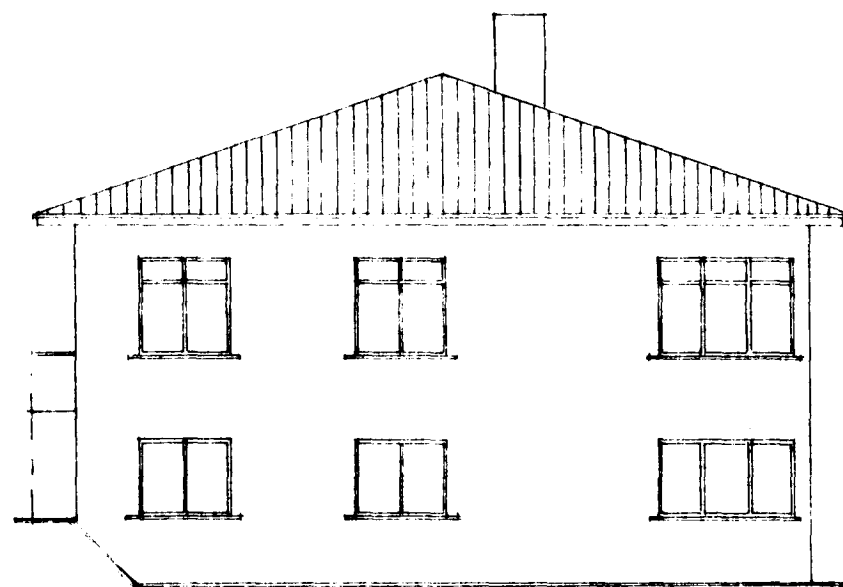

Norðaustur

Suðaustur

Suðvestur

Norðvestur

Samþykkt á fundi bygginga-
netndar þ. 17 / 4 1968

BYGGINGAFULLTRÚINN
I HAFNARFIRÐI
E. Sigurðsson

Grunnmynd

FYRIR BREYTINGU

EFTIR BREYTINGU

Grunnmynd

Afskiðmynd
1:1000
N

Löb 432 m²
Hús 94 m²

Norðaustur

Suðaustur

Suðvestur

Norðvestur

VITASTÍGUR NR 2

GLUGGABREYTING

Útitt 3:100
Grunnmynd

Afskiðmynd 1:1000

Staðmanfærð 2. apríl 1960
E. Sigurðsson