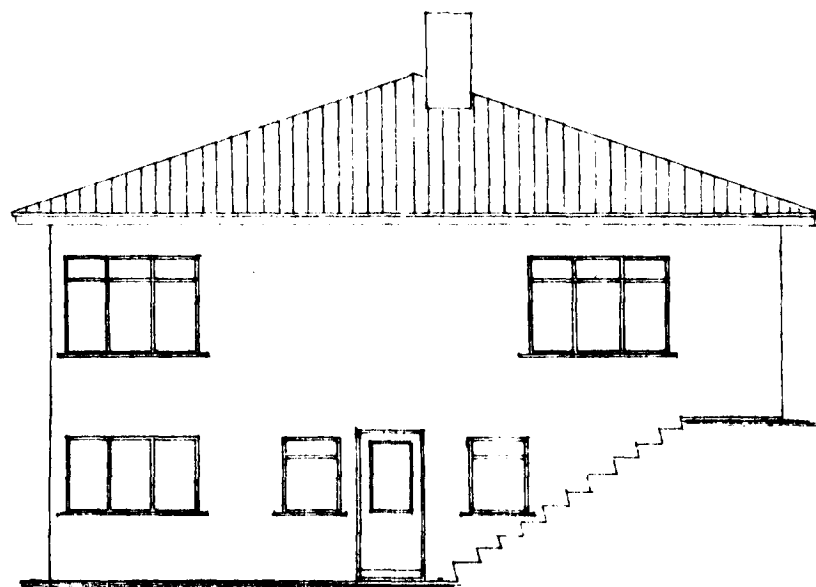

Norðaustur

Suðaustur

Suðvestur

Norðvestur

Samþykkt á fundi bygginga-
netndar þ. 17 / 4 1968

BYGGINGAFULLTRÚINN
I HAFNARFIRÐI
E. Sigurðsson

Grunnmynd

FYRIR BREYTINGU

EFTIR BREYTINGU

Grunnmynd

Afskiðmynd
1:1000
N

Löb 432 m²
Hús 94 m²

Norðaustur

Suðaustur

Suðvestur

Norðvestur