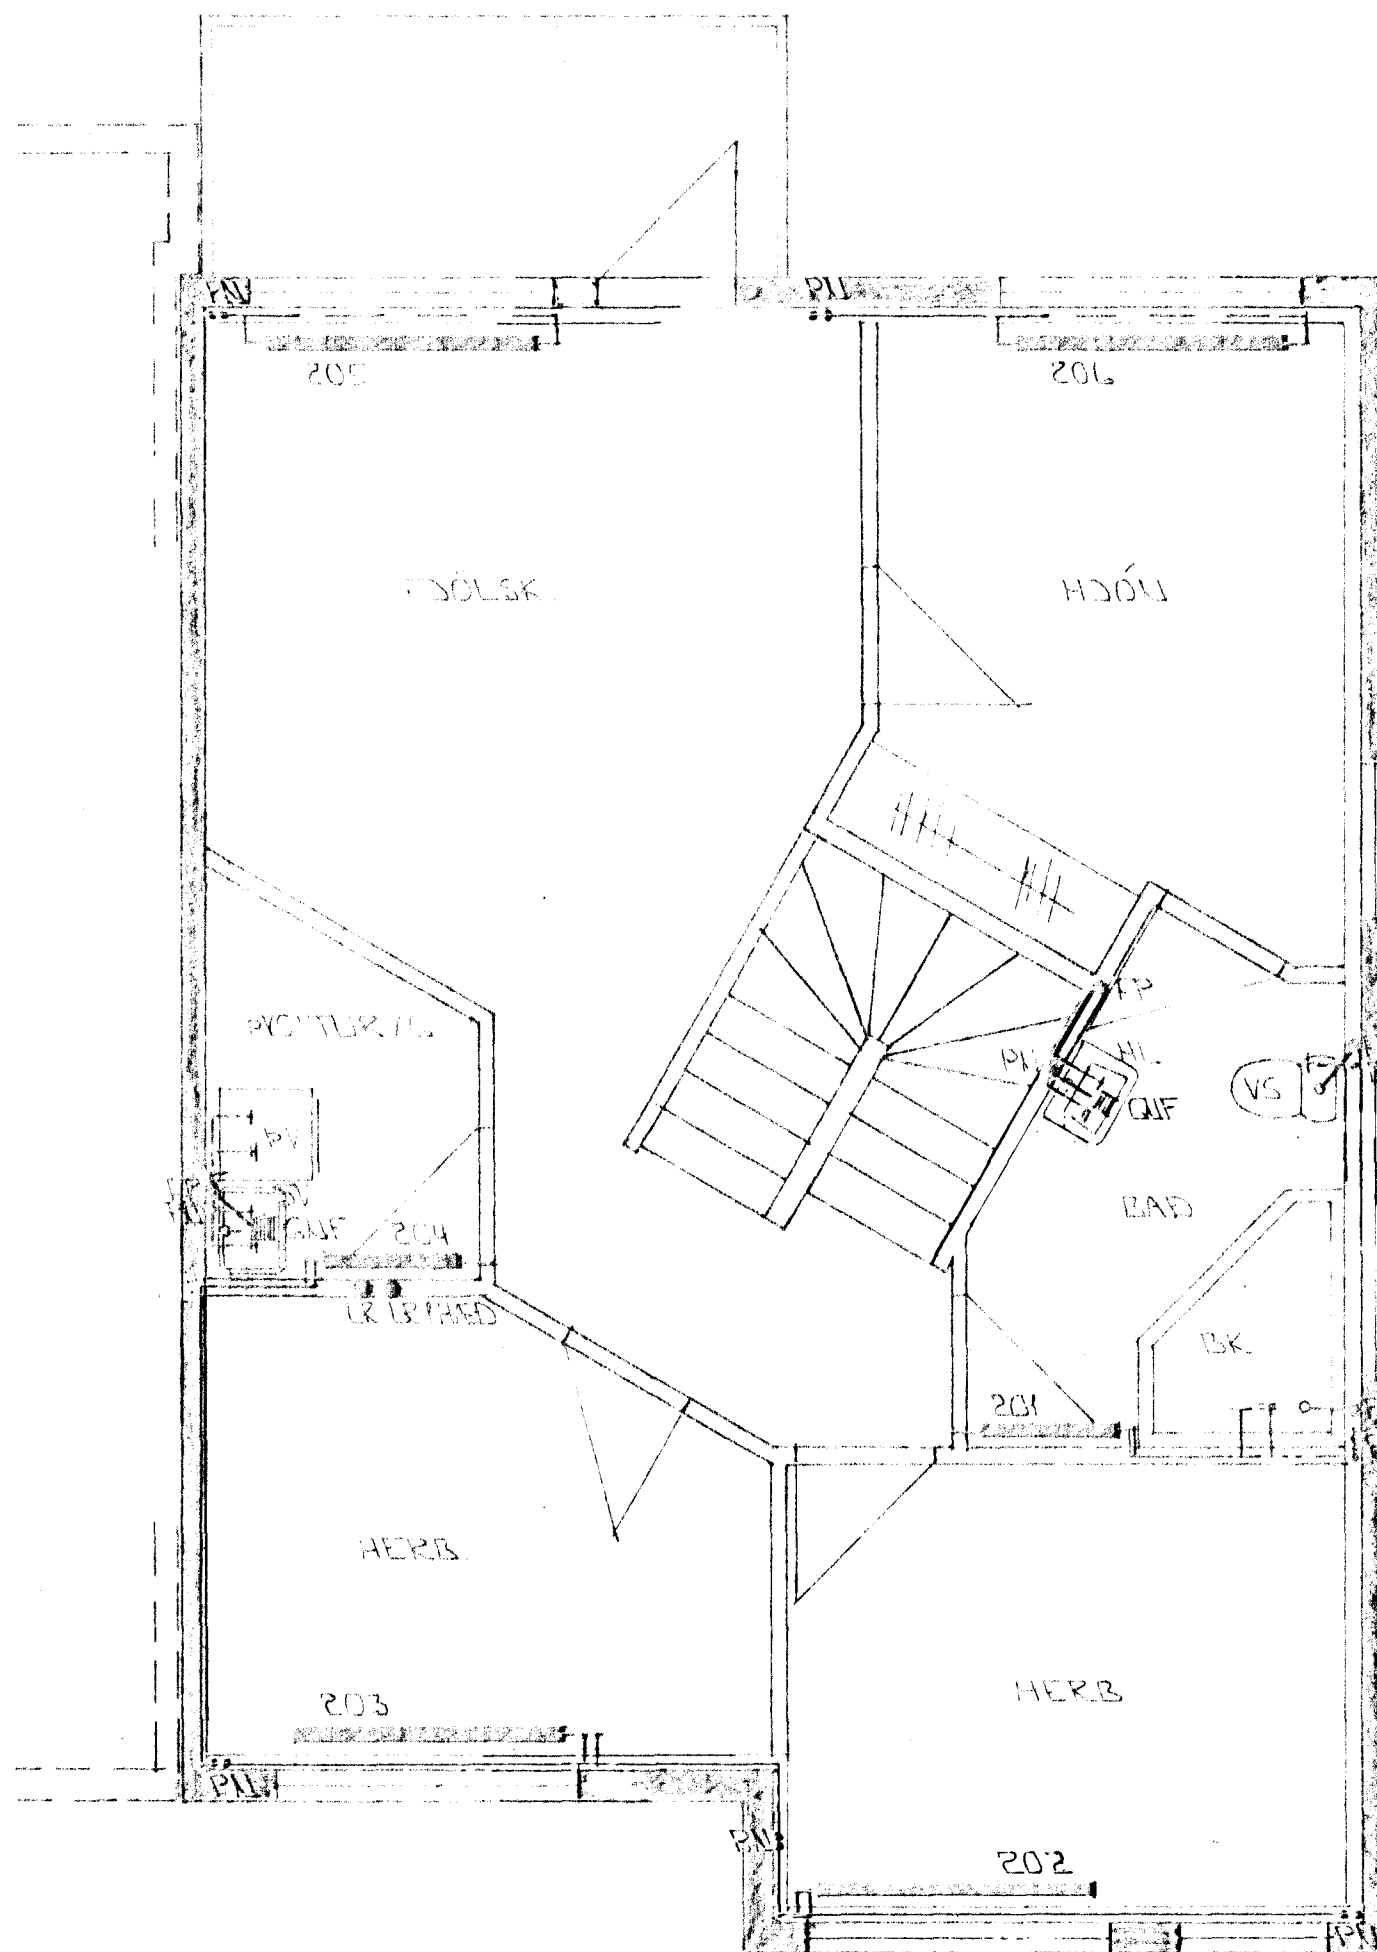

GRUNNMÝND 1. HÆÐAR • 1:50

GRUNNMÝND 2. HÆÐAR • 1:50

BR.	DAGS	EDLI BR.	SIGN.

VÖRÐUBERG 12  
HAFNARFJÖRÐI

HITA-VATNIS OG FRÆKEMISLISLAGNIR  
1 OG 2. HÆÐAR

M.K.V. 1:50  
DAGS JÚNÍ '94  
VERK NR. 9426  
TEIKN NR. 2-04  
HANNAD  
TEIKNAD GH  
YFIRFAR'D