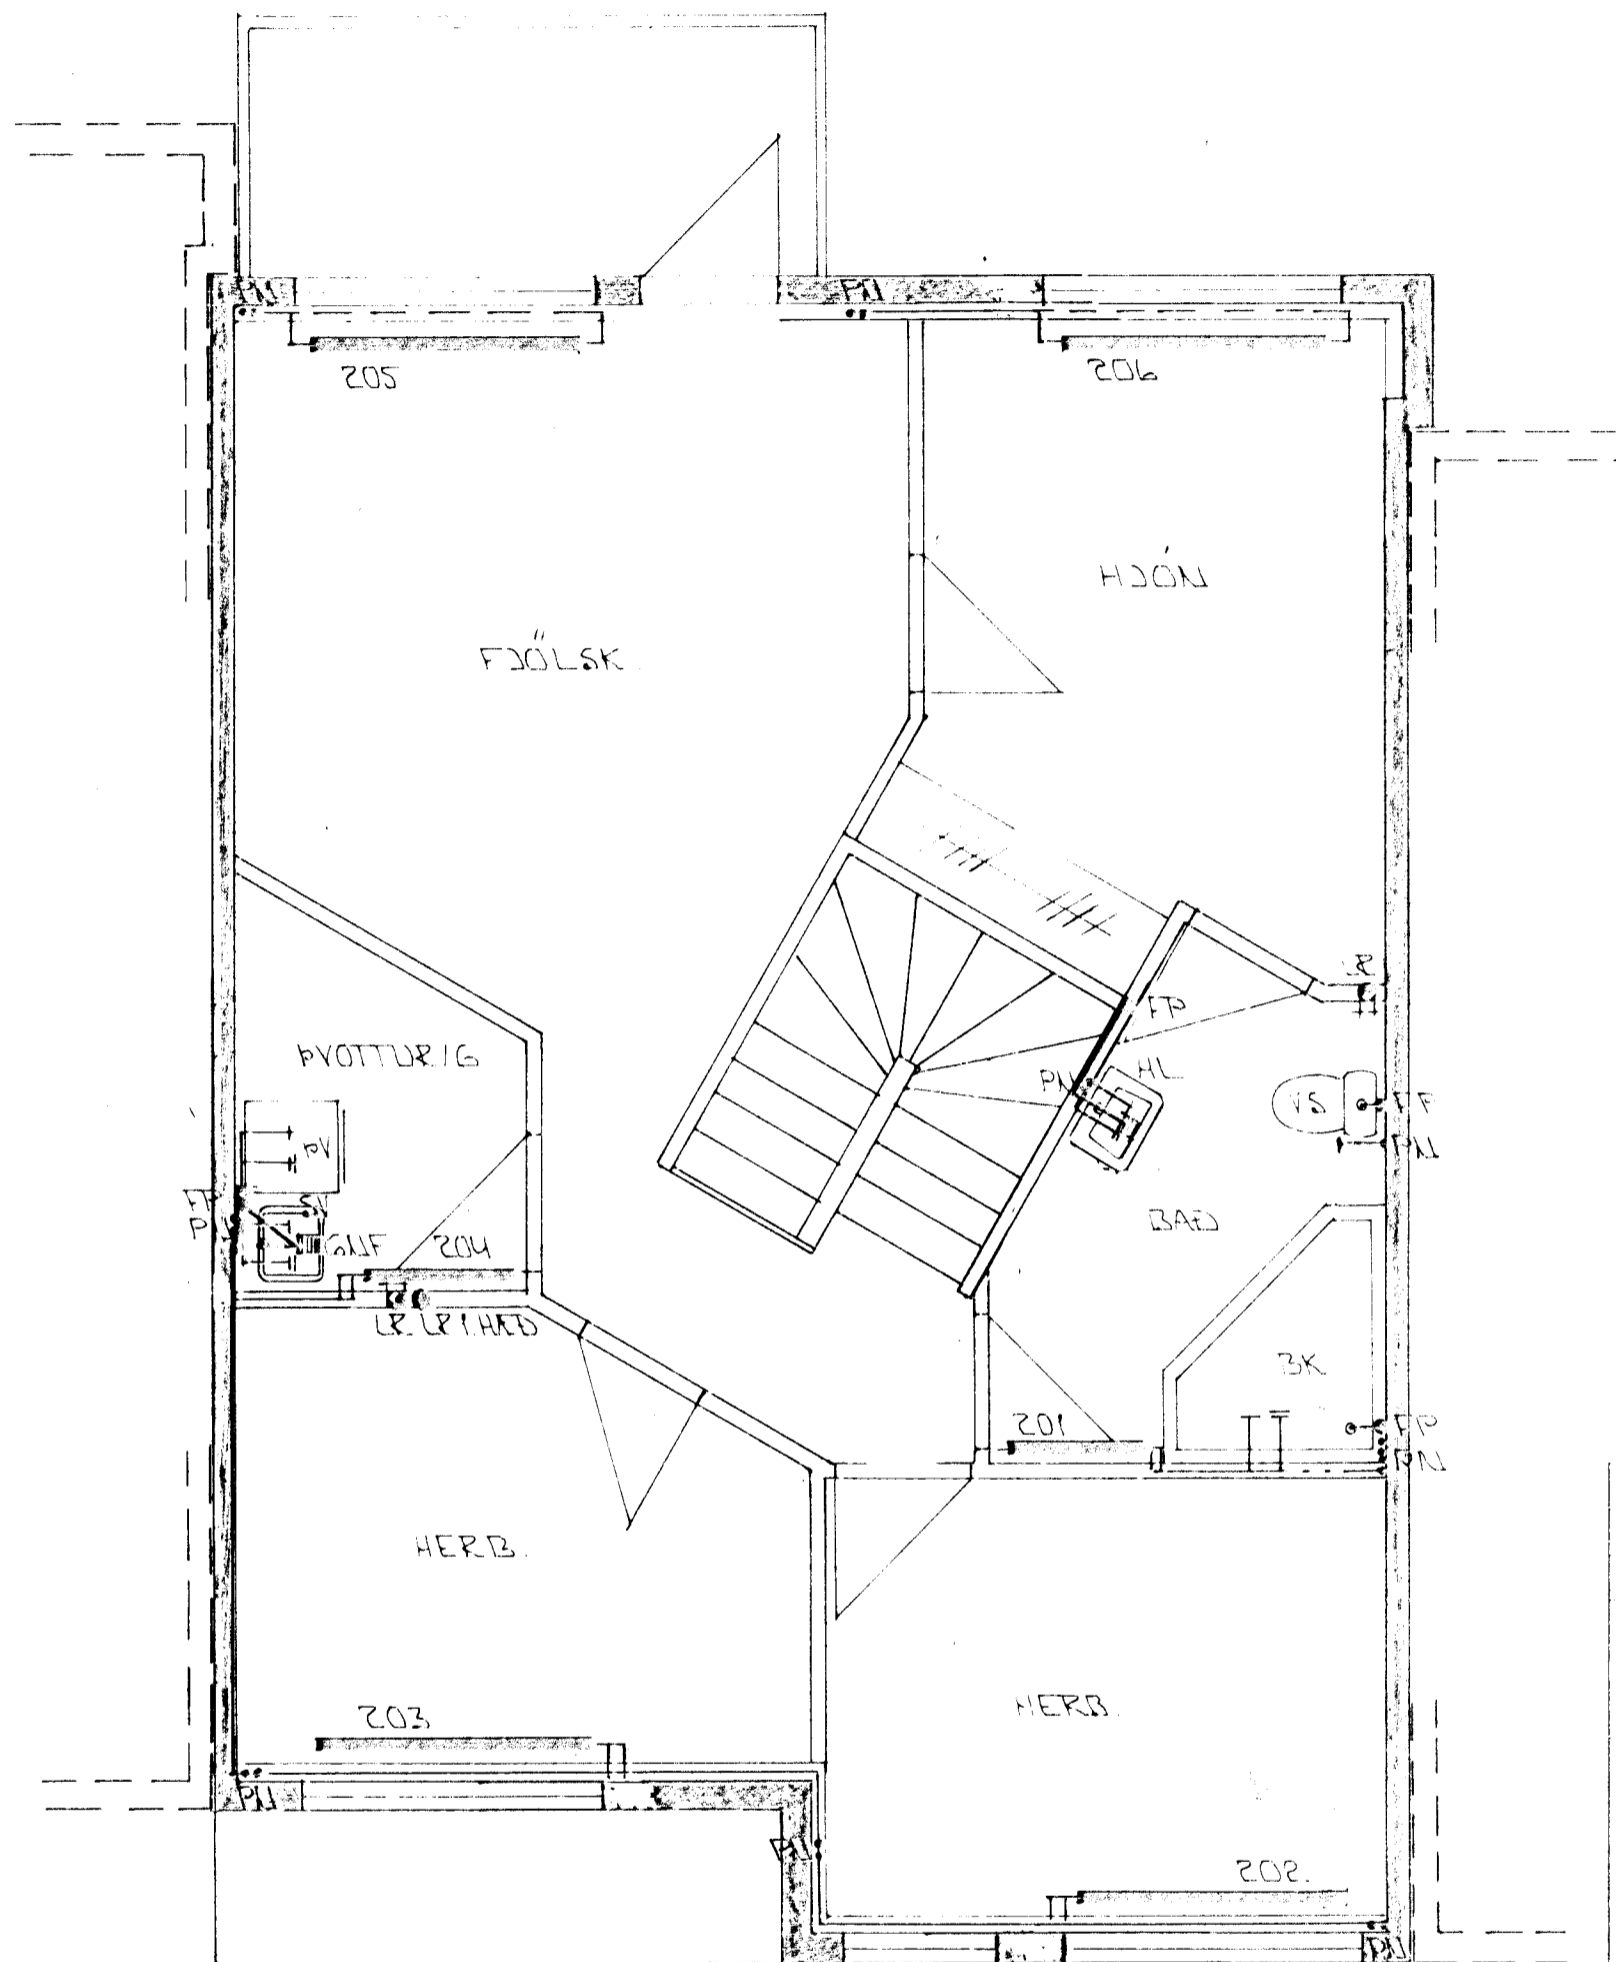

GRUNNMÝND 1 HÆÐAR 1:50

GRUNNMÝND 2 HÆÐAR 1:50

01	JÚN '97	PVOTTURIG BURT I HÖD SVÍBUL.	GR
BR.	DAGS	EDL BR	SIGN

VÖRÐUBERG 16
HAFNARFREDI

HITA - VATNS OG FRÆNNISLIS -
LAGNIR 1 OG 2. HÆÐAR

MKV. 1: 1:50
DAGS JÚNÍ '94
VERK NR. 9428
TEIKN NR. 2-04
HANNAD *[Signature]*
TEIKNAD *[Signature]*
YFIRFARIÐ *[Signature]*