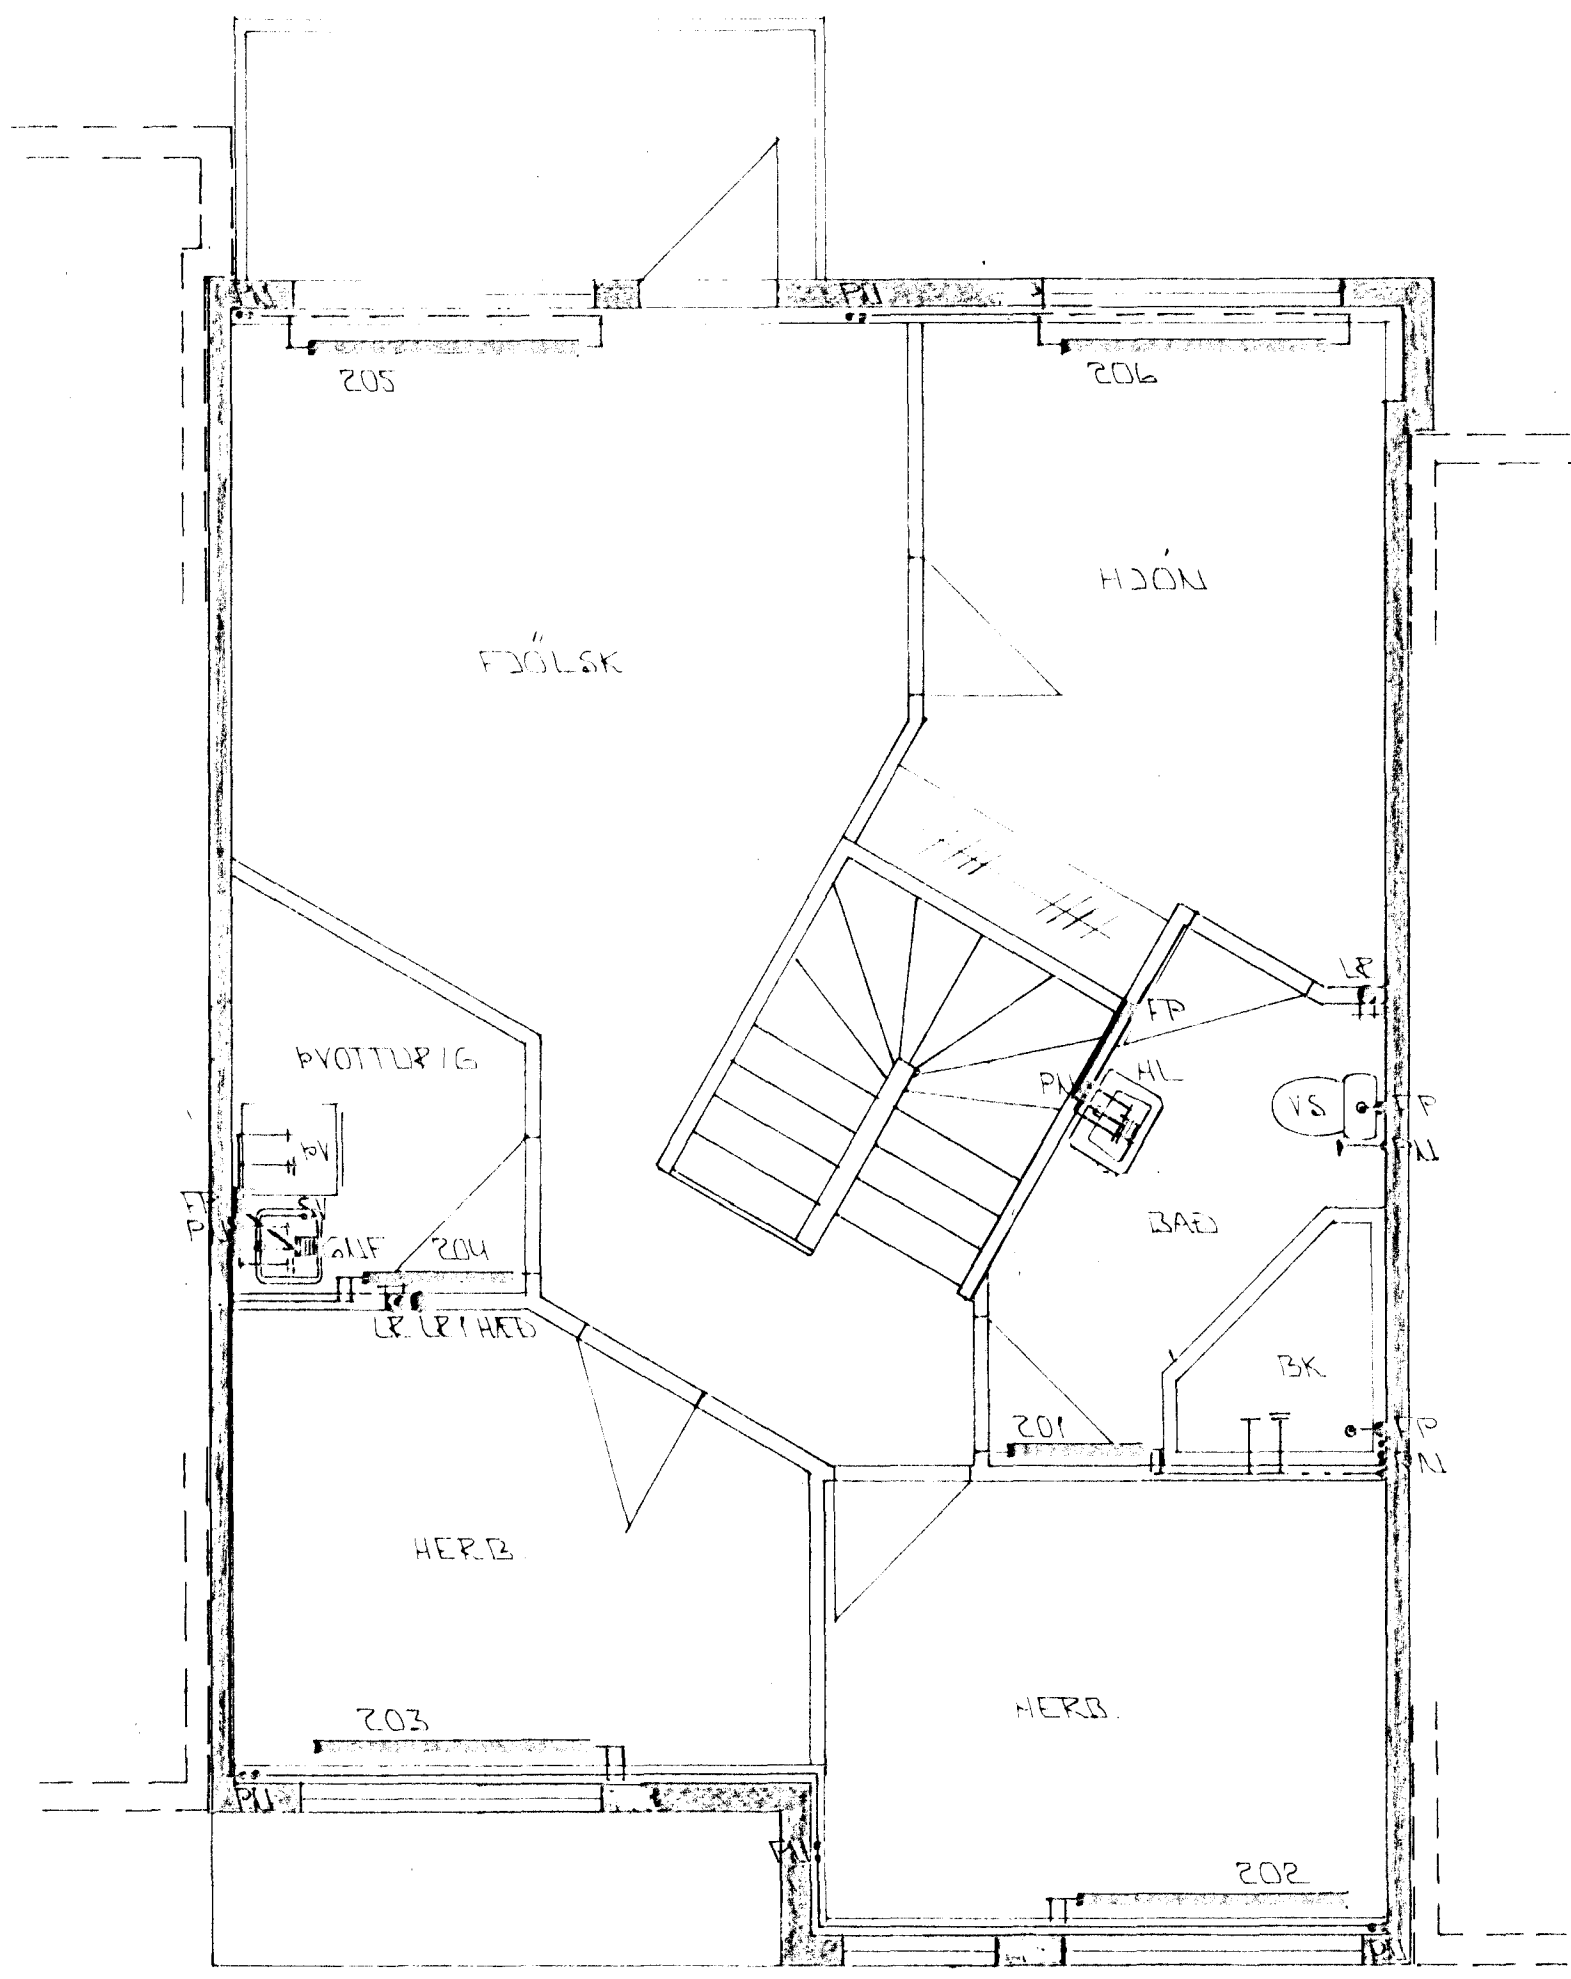

Úr Gildi

GRUNNMYND 1 HÆÐAR 1:50

ÓGILT

GRUNNMYND 2 HÆÐAR 1:50

			
BR.	DAGS	EDLI BR	SIGN.
<p>VÖRDUBERG 16 HAFNARFIRÐI</p> <p>HITA - VATNS OG FRÆNNISLIS - LAGNIR 1. OG 2. HÆÐAR</p>			
MKV. 1:50			
DAGS JÚNÍ '94			
VERK NR. 9428			
TEIKN NR. 2-04			
HANNAD			
TEIKNAD <i>Gil</i>			
YFIRFARIÐ			
			
<small>STRANDGÖTU 11 - 220 HAFNARFJÖRDUR - SIM: 54255 - FAX 652875</small>			