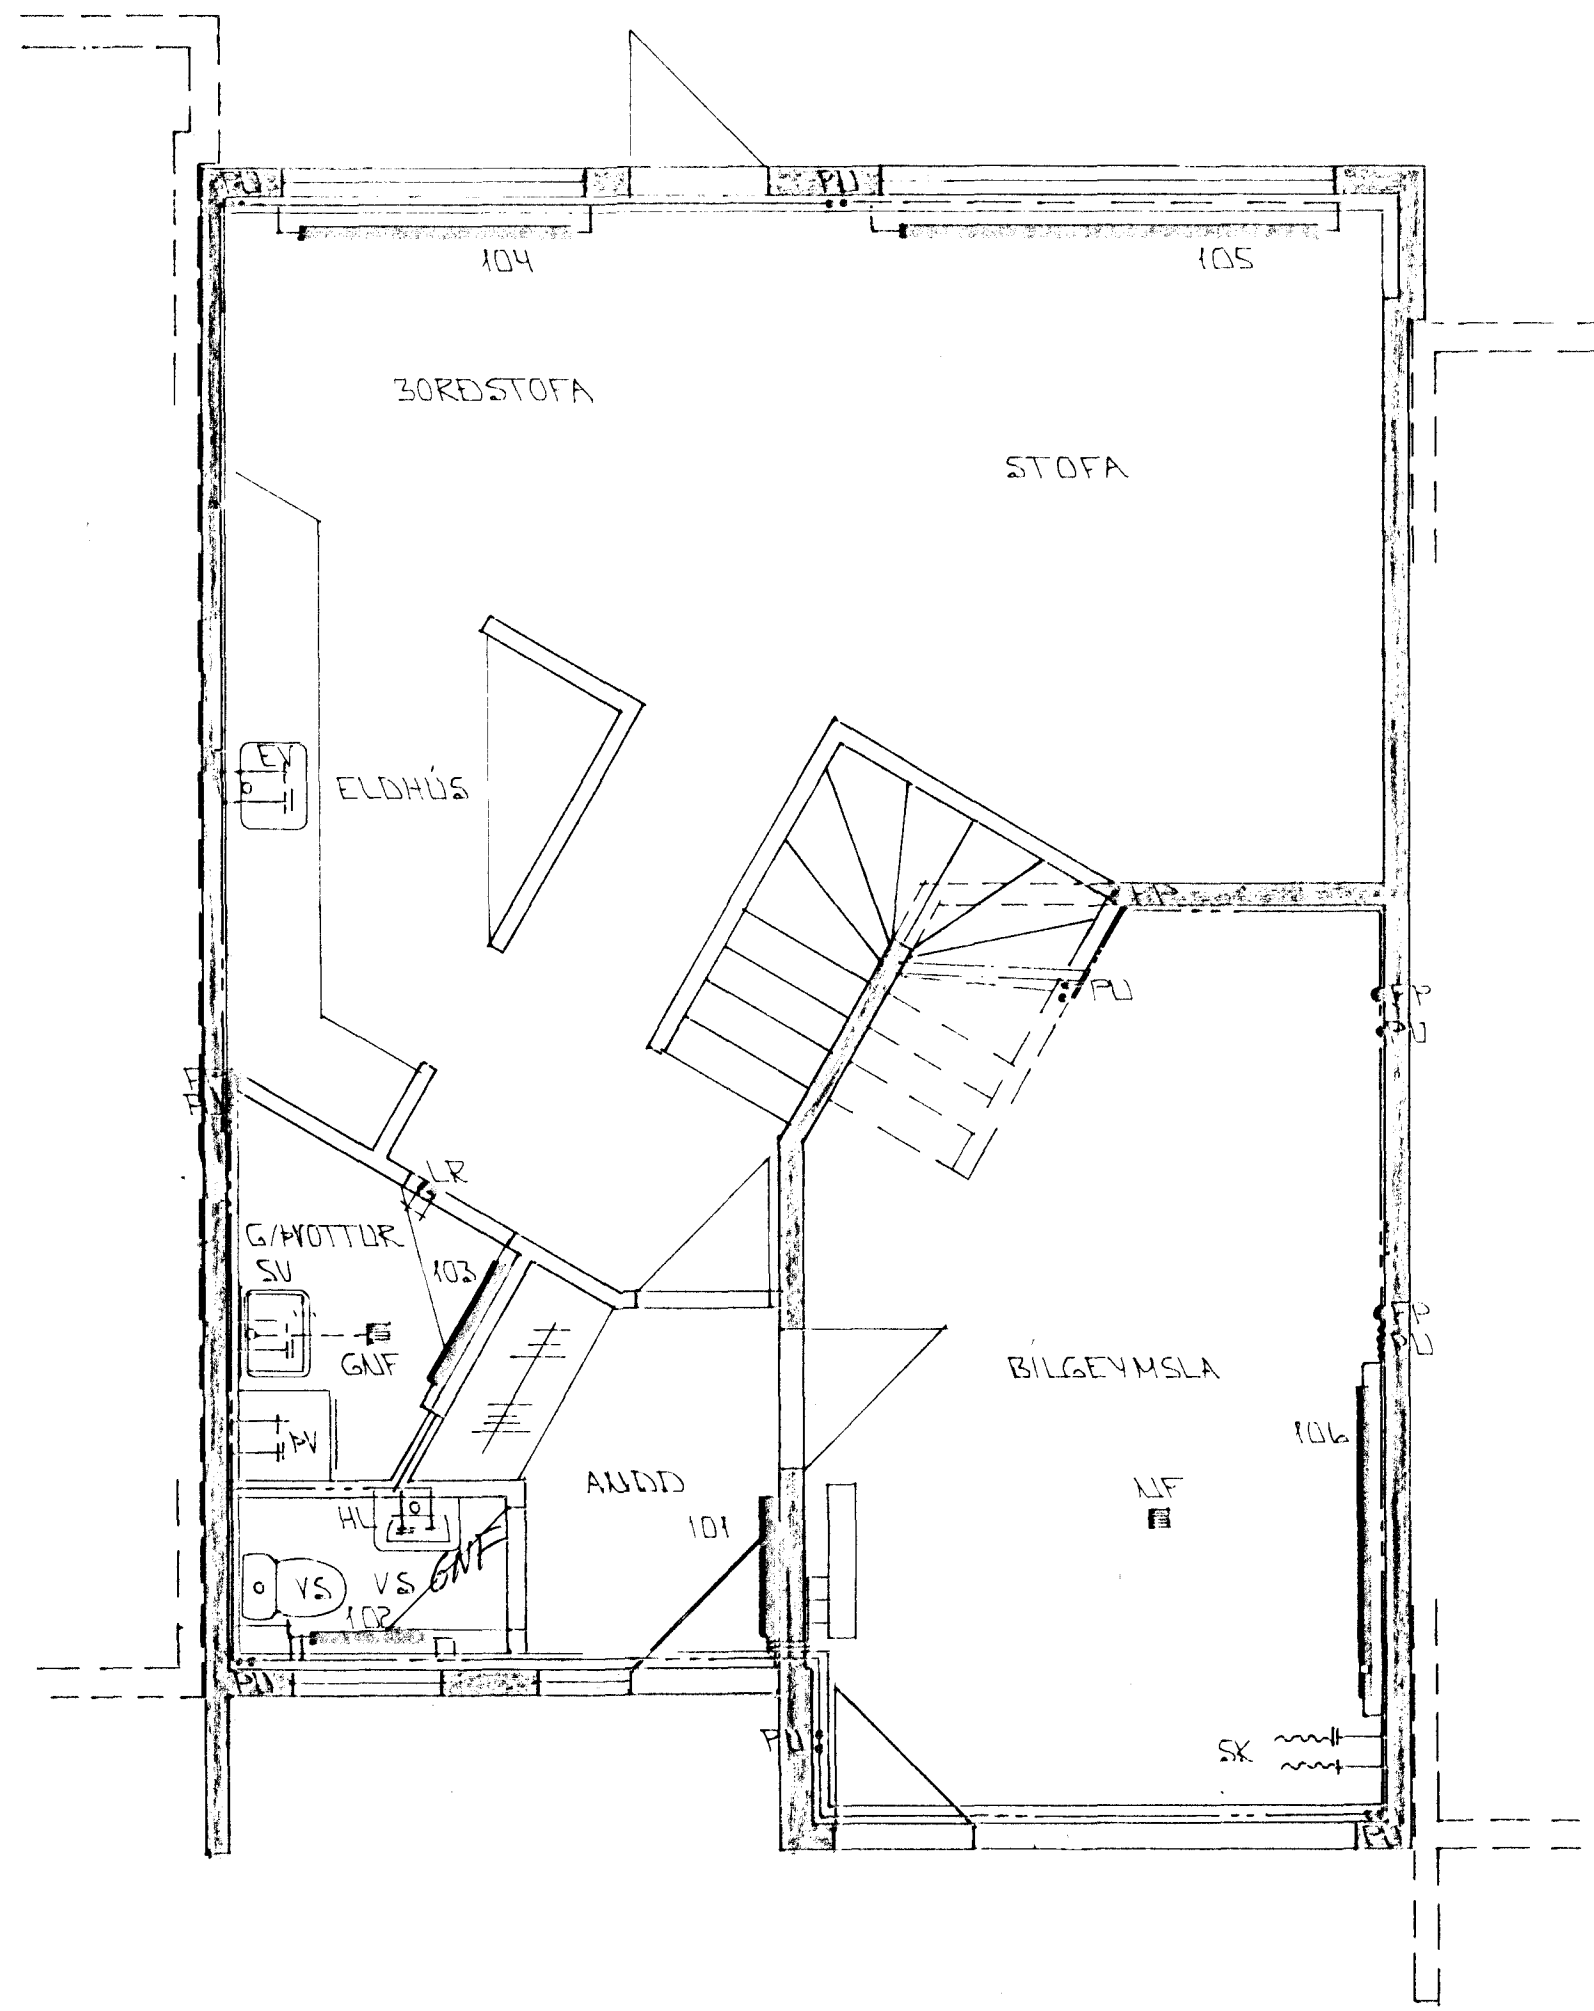

Úr Gildi

GRUNNMYND 1 HÆÐAR 1:50

ÓGILT

GRUNNMYND 2 HÆÐAR 1:50

			
BR.	DAGS	EDLI BR	SIGN.
<p>VÖRDUBERG 16 HAFNARFIRÐI</p> <p>HITA - VATNS OG FRÆNNISLIS - LAGNIR 1. OG 2. HÆÐAR</p>			
MKV. 1:50			
DAGS JÚNÍ '94			
VERK NR. 9428			
TEIKN NR. 2-04			
HANNAD			
TEIKNAD <i>Gil</i>			
YFIRFARIÐ			
			
<small>STRANDGÖTU 11 - 220 HAFNARFJÖRDUR - SIM: 54255 - FAX 652875</small>			