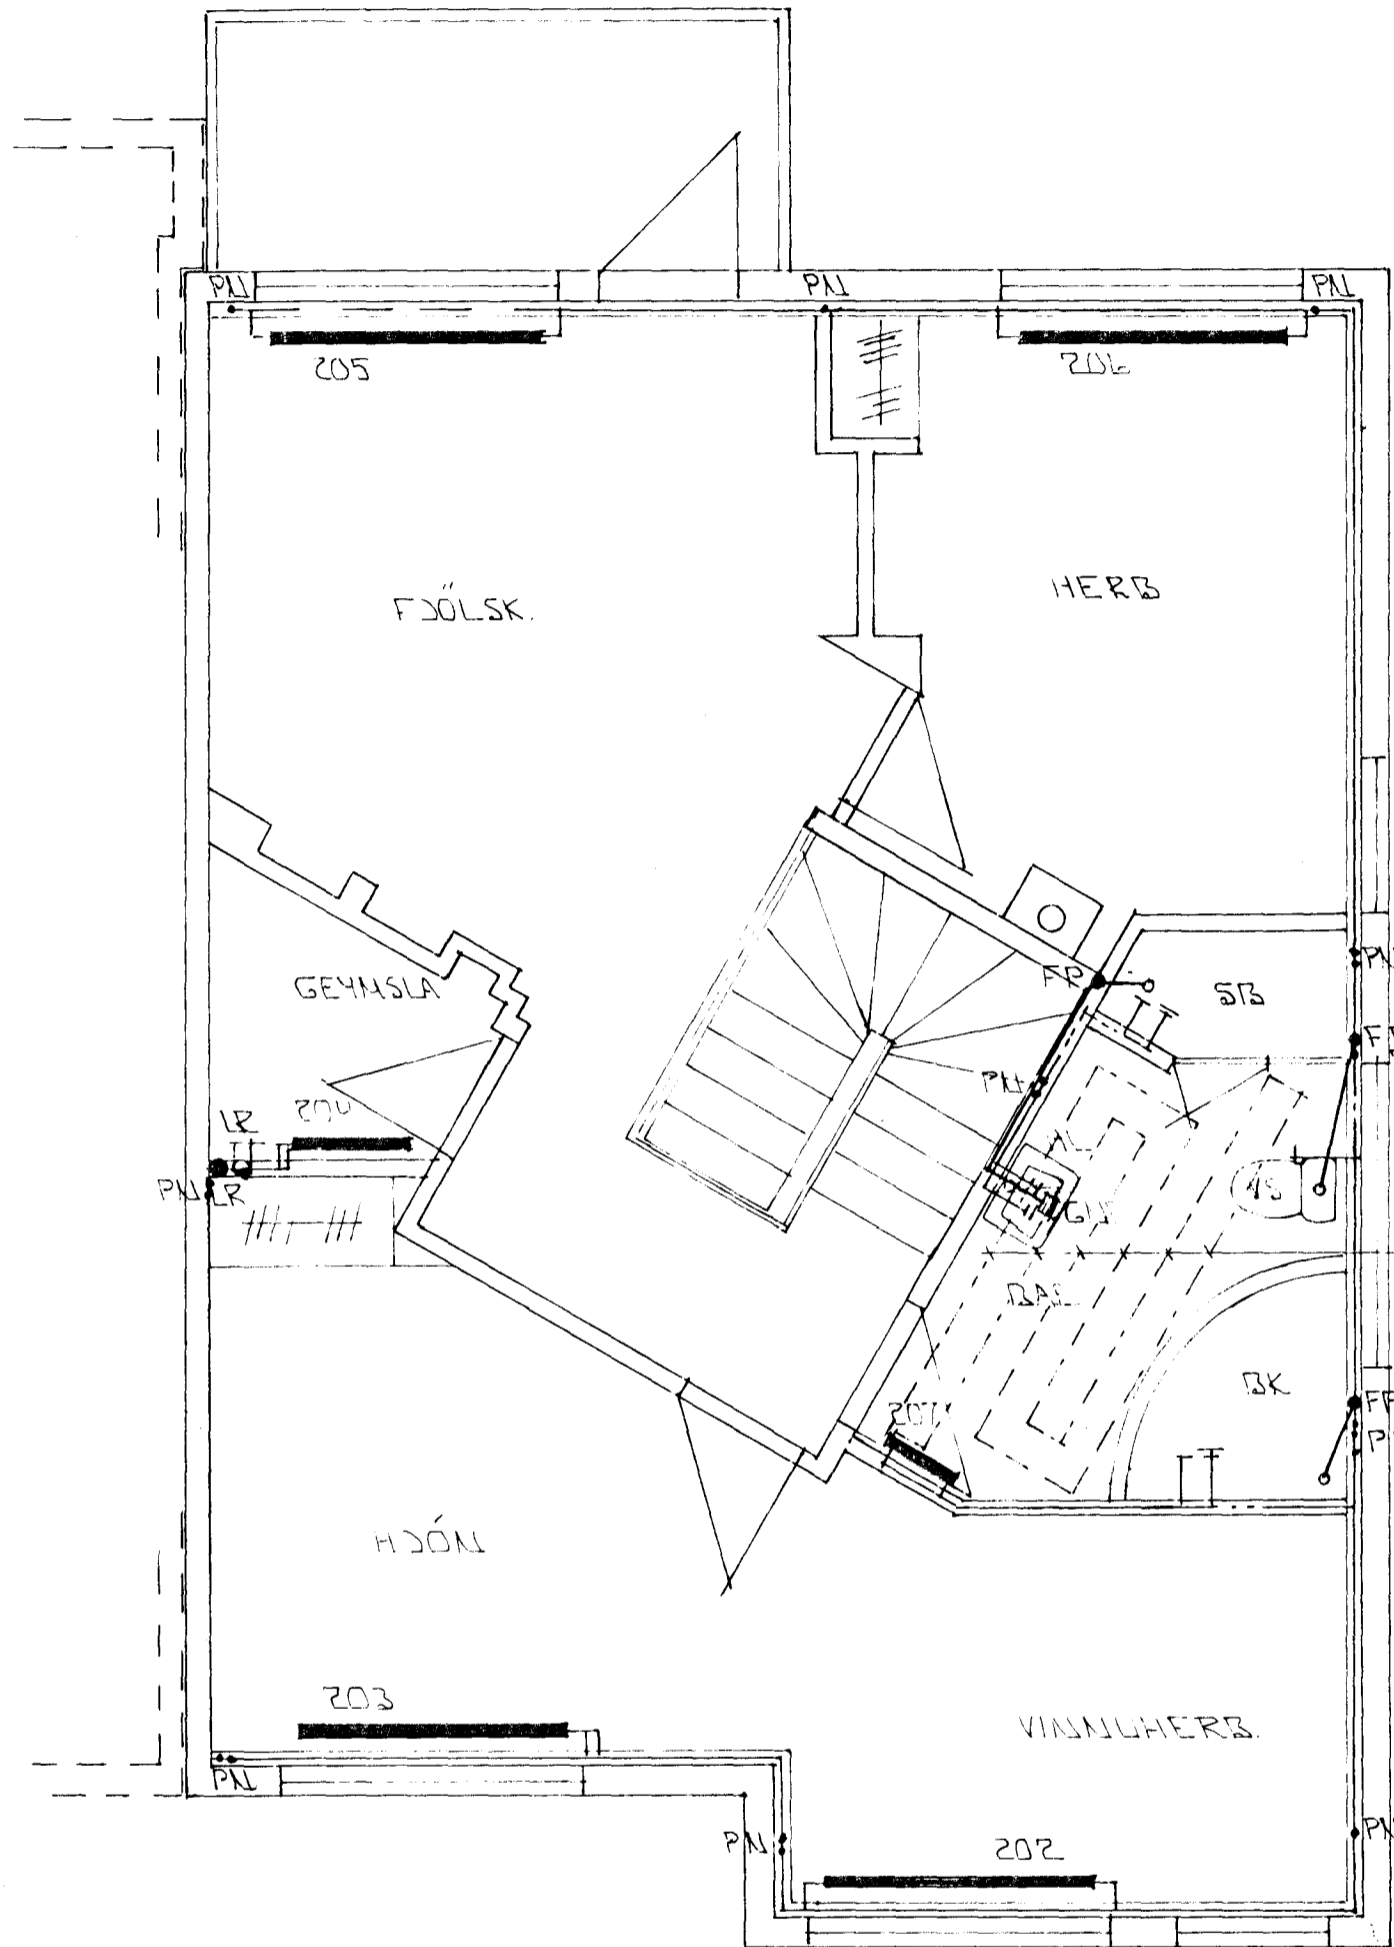

GÓLFHITI PEK 18 + 2,5
% 25

GRUNNMYND 1 HÆÐAR 1:50

TENING GÓLFHITA.

20 DANFOSS TAVELT TÜR 800
DANFOSS TÜR 1 82708
SÁ DNATEIÐINGU.

GÓLFHITI PEK 18 + 2,5 % 25

02	06.02.95	SKIPULAGI HÚSS BR	GH
01	16.01.95	LEGU LAGNA BR.	GH
BR.	DAGS	EDLI BR	SIGN