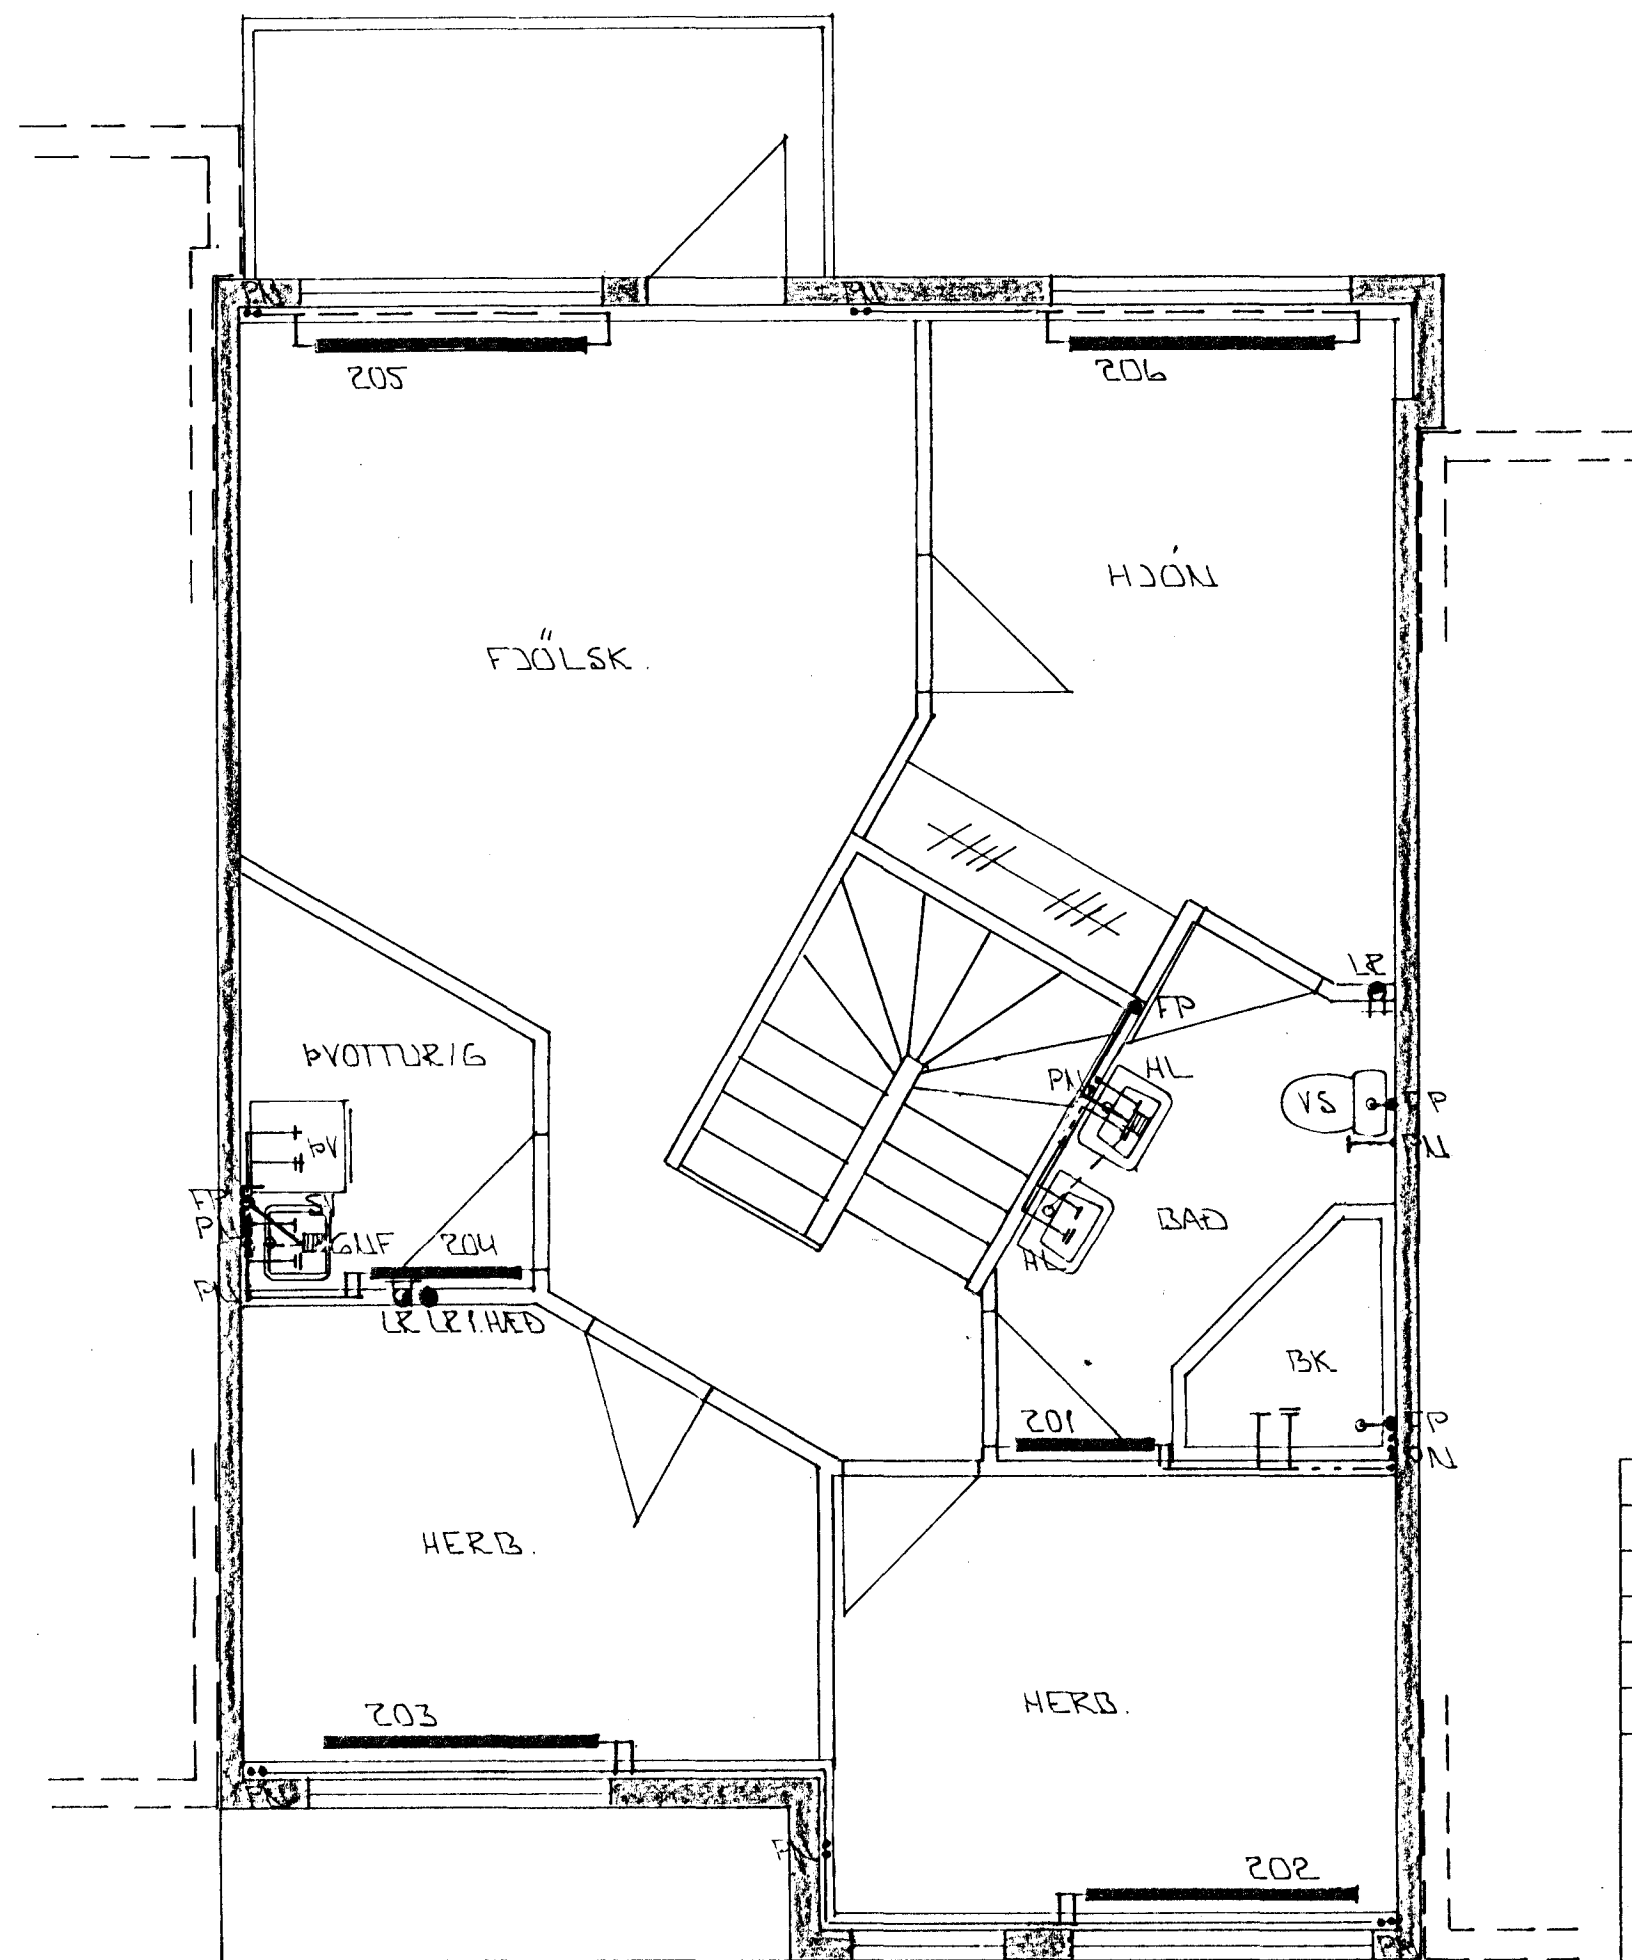

GRUNNMYND 1 HÆÐAR 1:50

GRUNNMYND 2. HÆÐAR 1:50

BR.	DAGS.	EÐLI BR.	SIGN.

VÖRÐLIBERG 22
HAFNARFJÖRÐI

HITA - VATNS OG FRÆNNISLIS -
LAGNIR 1. OG 2. HÆÐAR

MKV. 1:50

DAGS. MAÍ 94

VERK NR. 9431