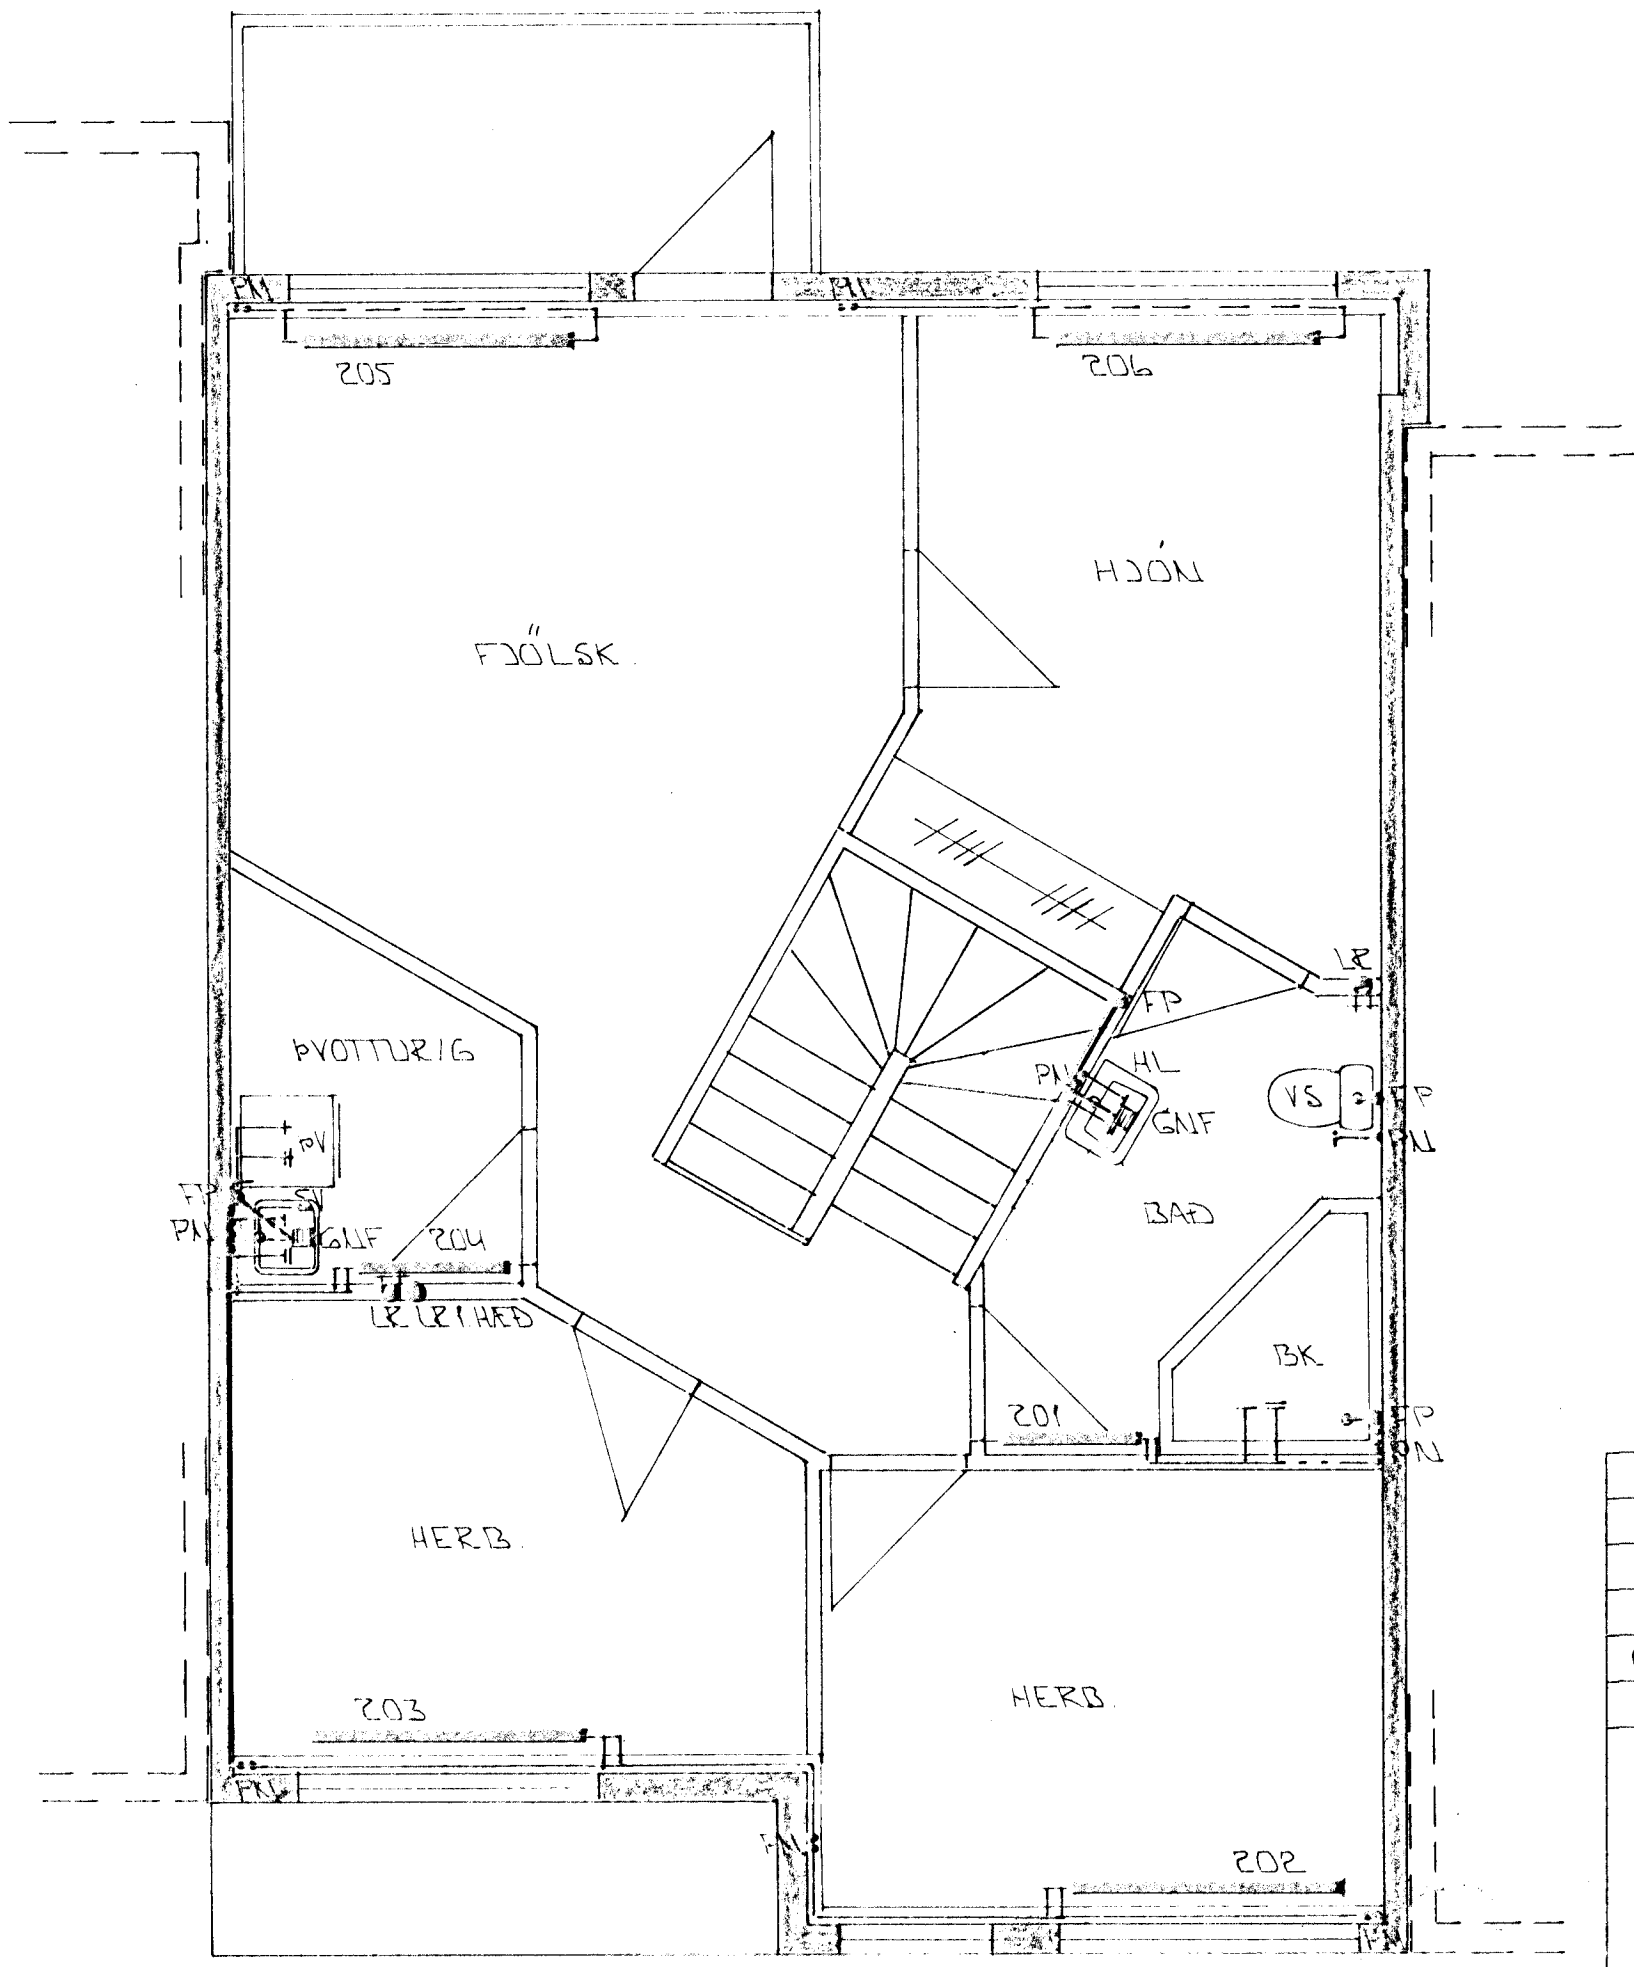

GRUNNMÝND 1. HÆÐAR 1:50

GRUNNMÝND 2. HÆÐAR 1:50

01	16.01.95	LEGU LAGNA BR	GK
BR.	DAGS.	EDLI BR.	SIGN.

VÖRÐLÍBERG 22  
HAFNARFIRÐI

HITA - VATNS OG FRÆNNISLIS -  
LAGNIR 1. OG 2. HÆÐAR

MKV.	1:50
DAGS.	MÁI 94
VERK NR.	9431
TEIKN NR.	2-04
HANNAÐ	
TEIKNAR	GK
YFIRFARIÐ	