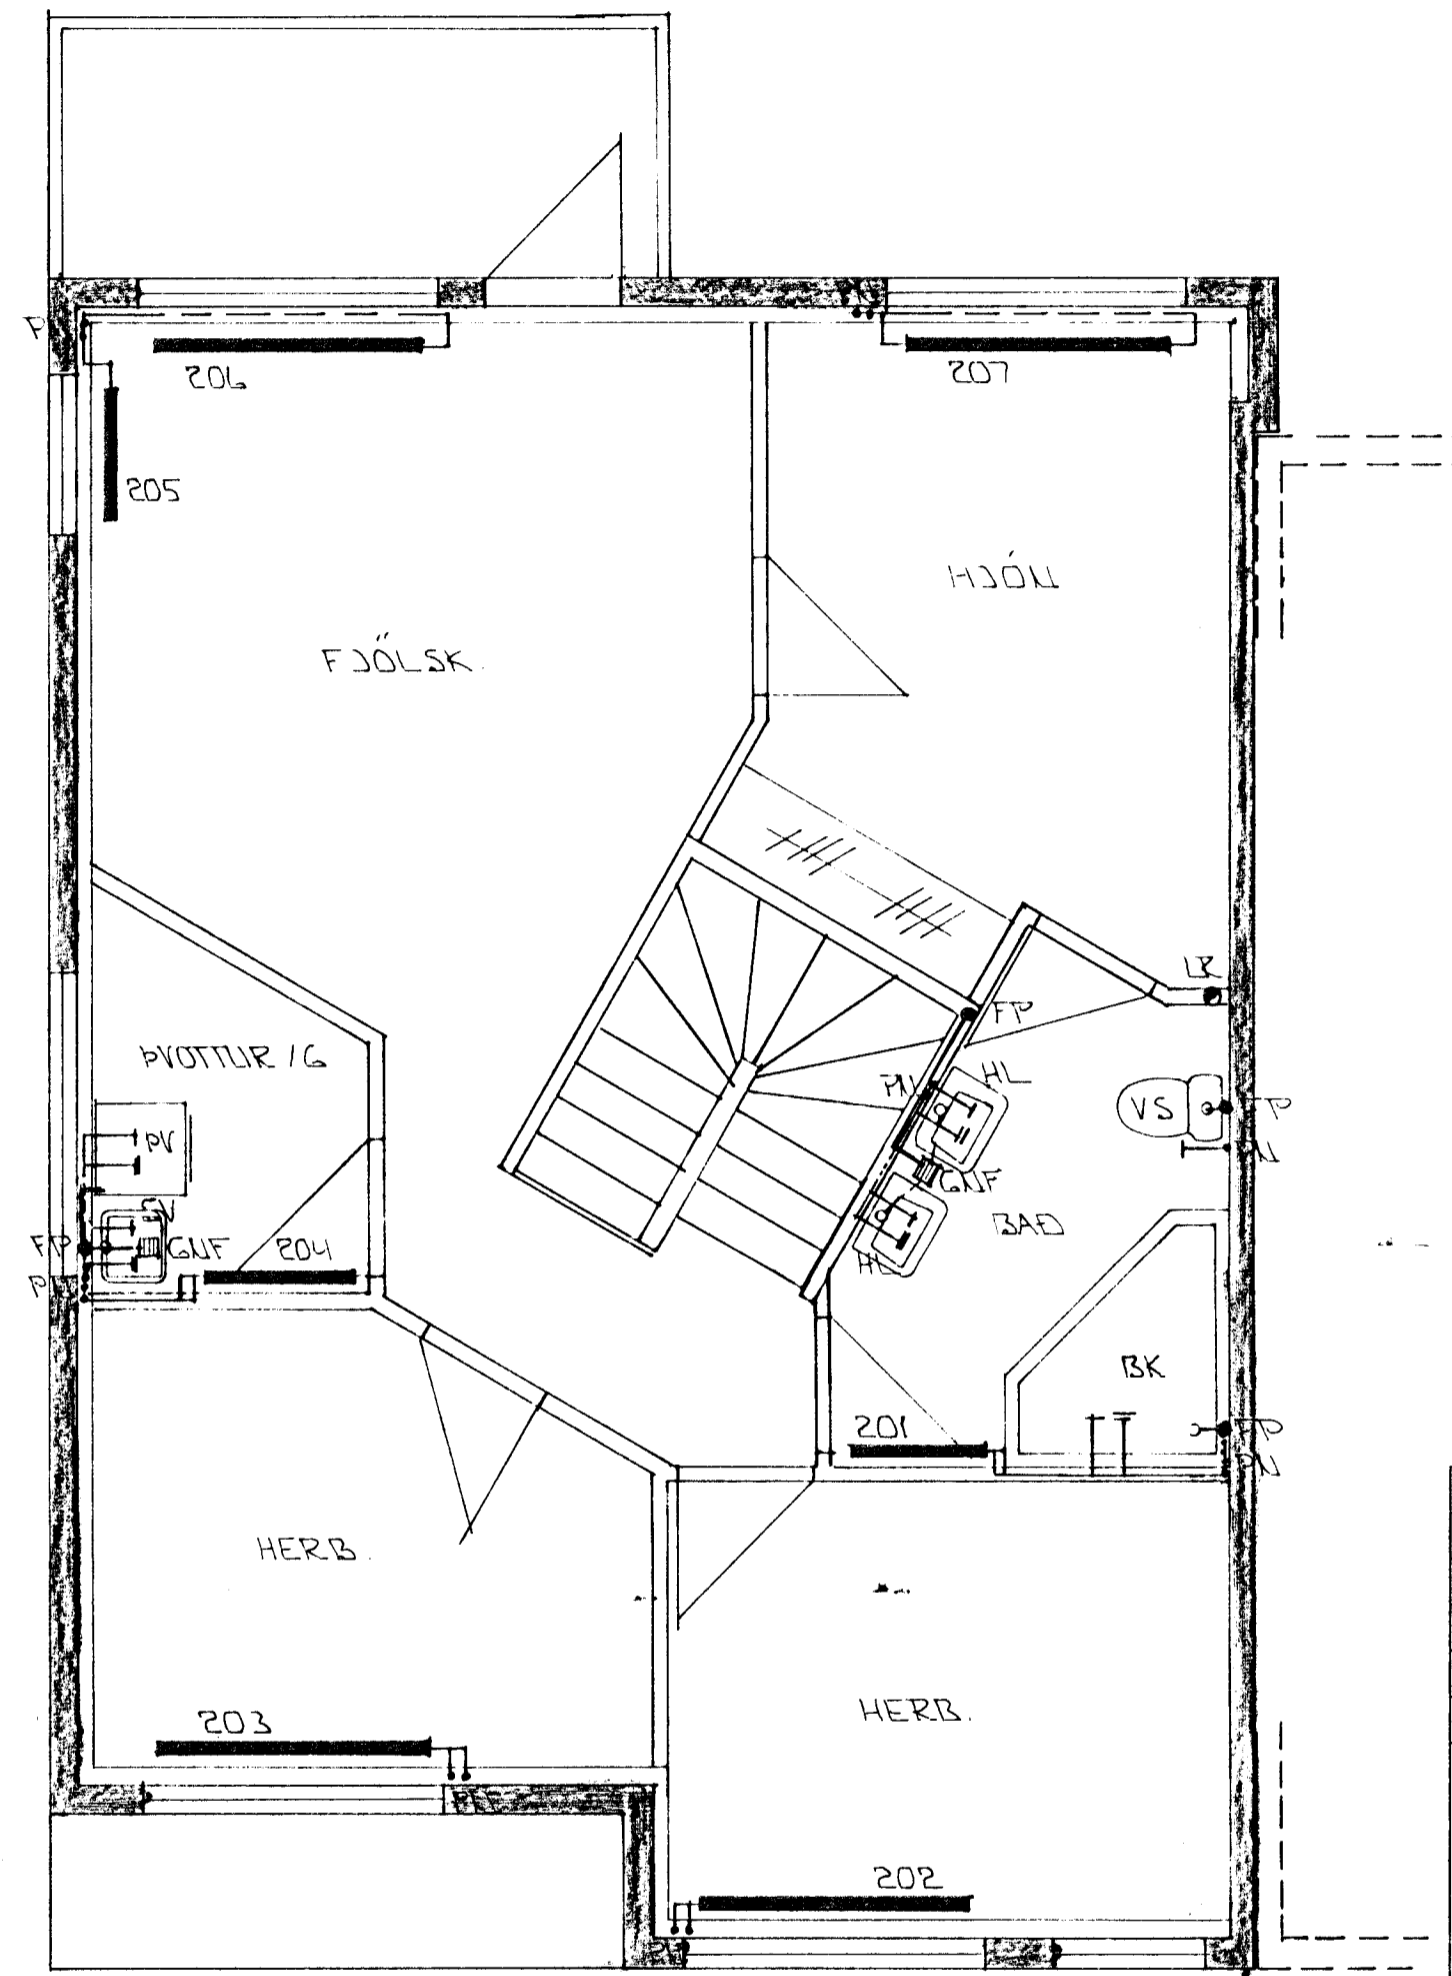

GRUNNMÝND 1. HÆÐAR 1:50

GRUNNMÝND 2. HÆÐAR 1:50

BR.	DAGS.	EDLI BR.	SIGN.

VÖRÐUBERG 24
HAFNARFIRÐI

HITA - VATNUS OG FRÁKENNSLIS -
LAGNIR 1. OG 2. HÆÐAR

MKV 1:50
DAGS. JÚLÍ '94
VERK NR. 9432
TEIKN NR. 2-04
HANNAD
TEIKNAD *GP*
YFIRFARIÐ