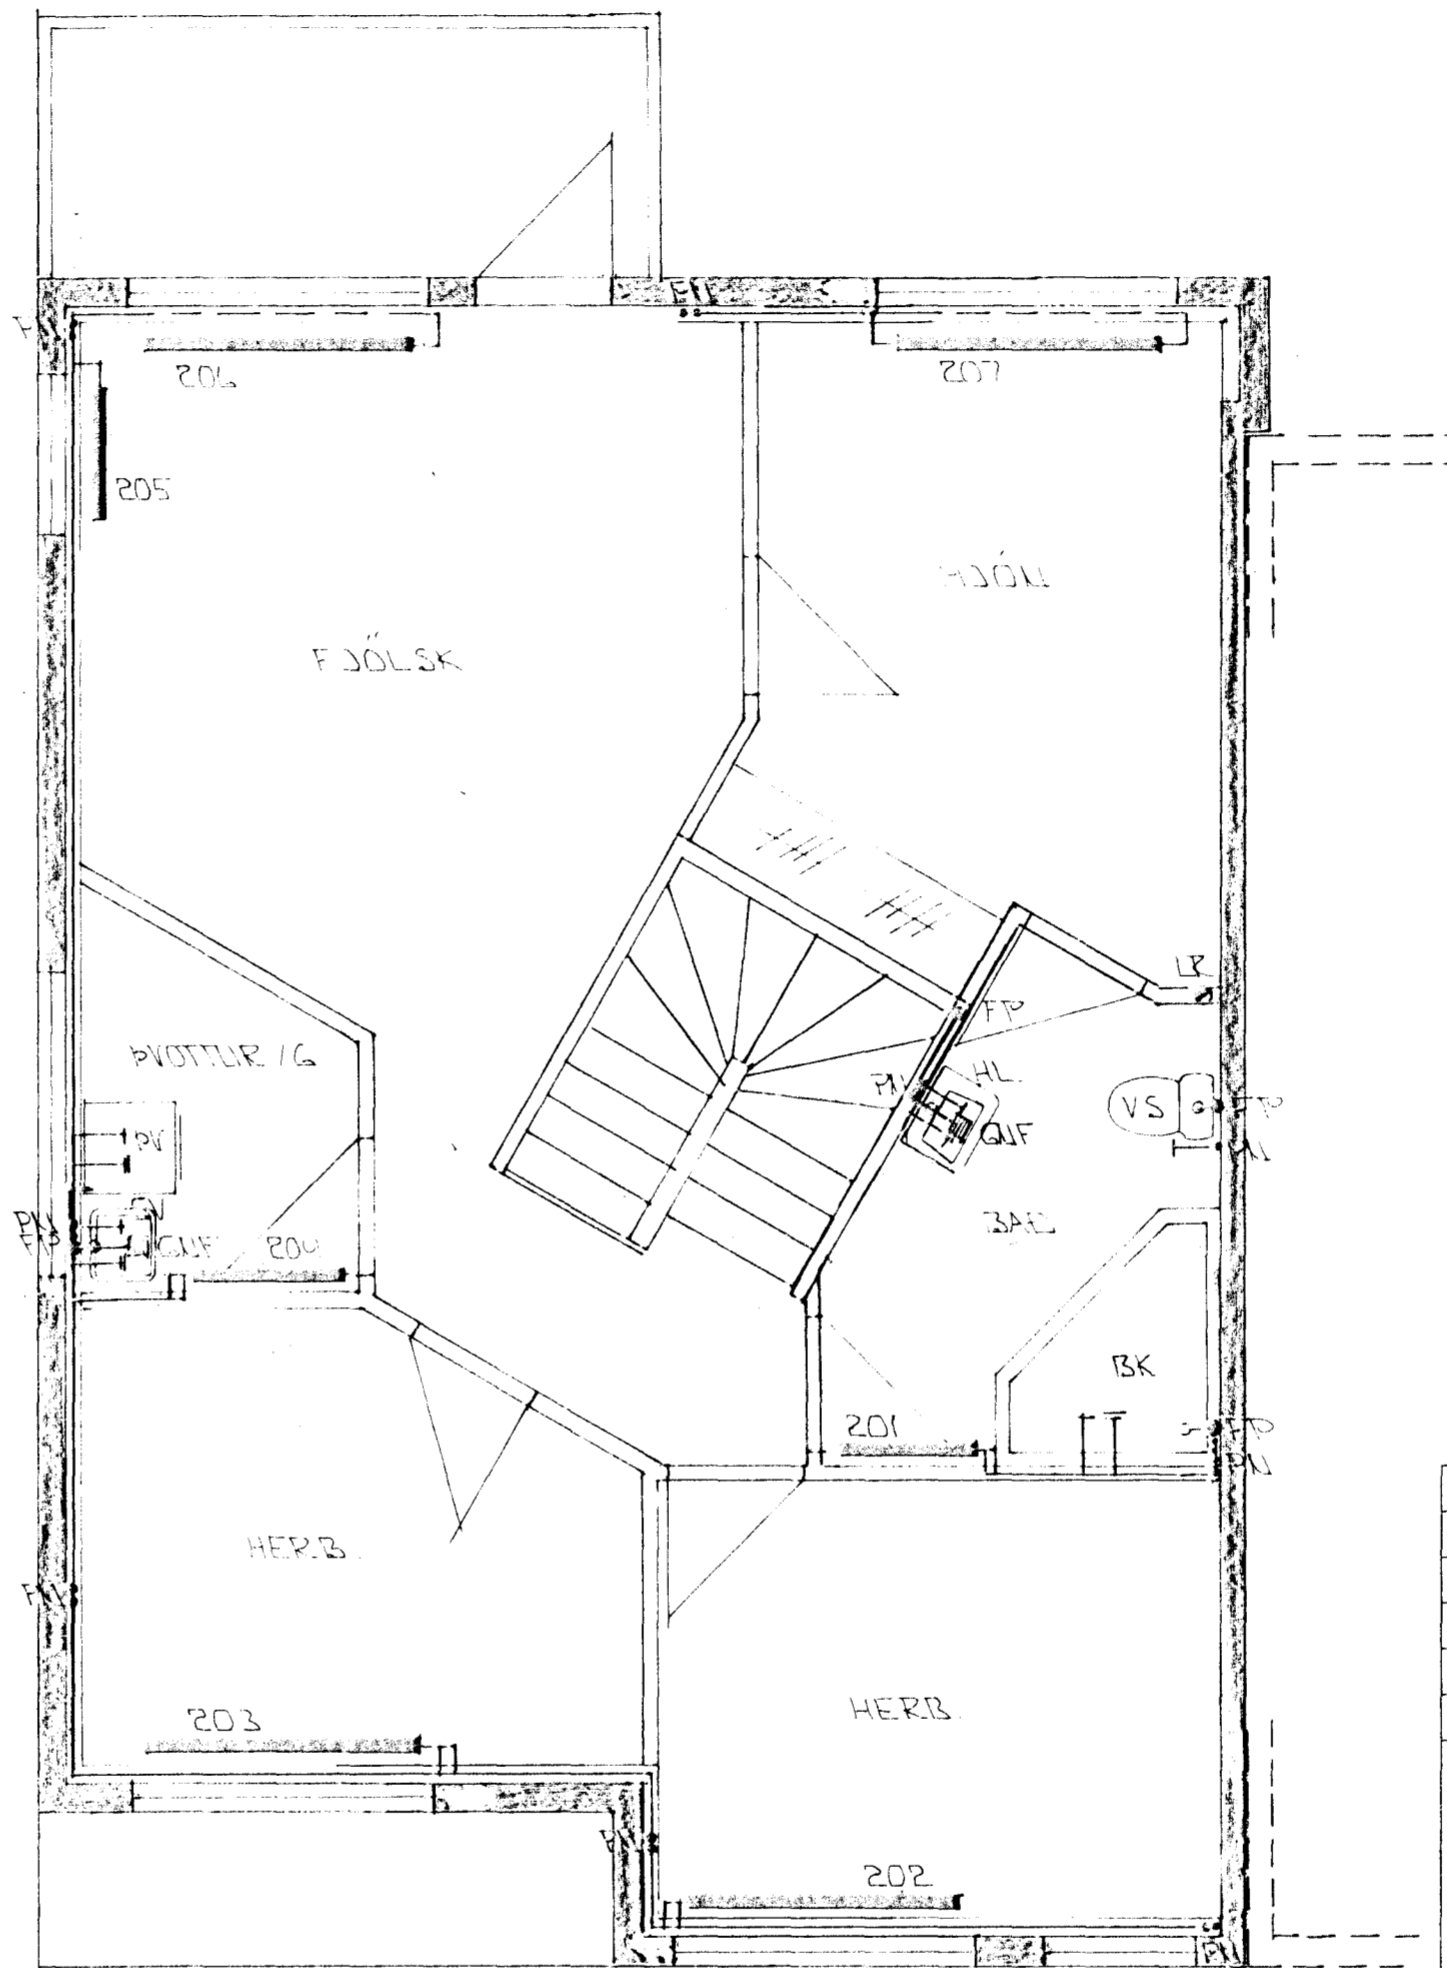

GRUNNMÝND 1. HÆÐAR 1:50

GRUNNMÝND 2. HÆÐAR 1:50

BR.	DAGS.	EDLI BR.	SIGN.
02	16.01.95	DRIT VÖÐ P.V. HL. BURT	GH
01	11.08.94	LÖGNUM YFIR ANDD OG BILG. BR	GH

VÖRÐUBERG 24
HAFNARFIRÐI

HITA - VATNIS OG FRÆMISLIS -
LÖGMAÐAR 1. OG 2. HÆÐAR