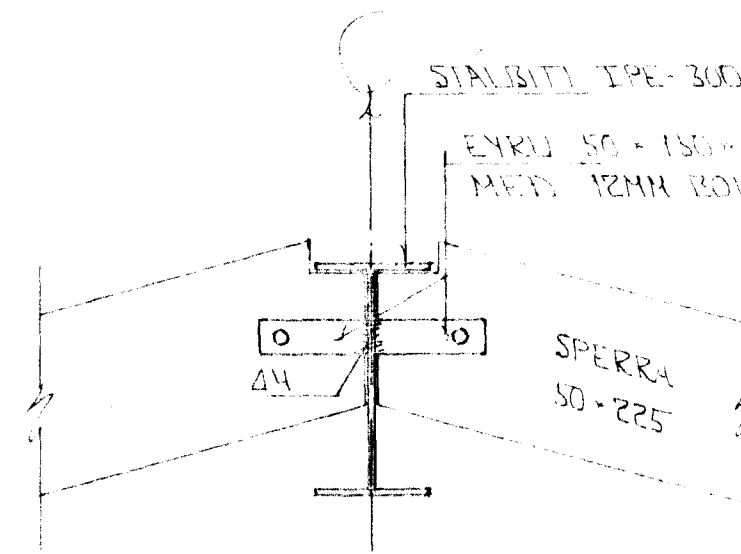

GRUNNMYND 1:50

SNID 9-9 1:10

BITAENDI Í VEGG 1:10

Í ÚTBRUN LÍTVEGGJA KOMI EINFÖLD GRIND LAKETT KÍO 1/2 20 LÖBRET KÍO 1/2 30

BR.	DAGS	EDLI BR	SIGN.

VÖRÐUBERG 2
HAFNARFIRÐI

ÞENDING VEGGJA 2 HEDAR
ÞAKVIKKI - GRUNNMYND OG
SNID