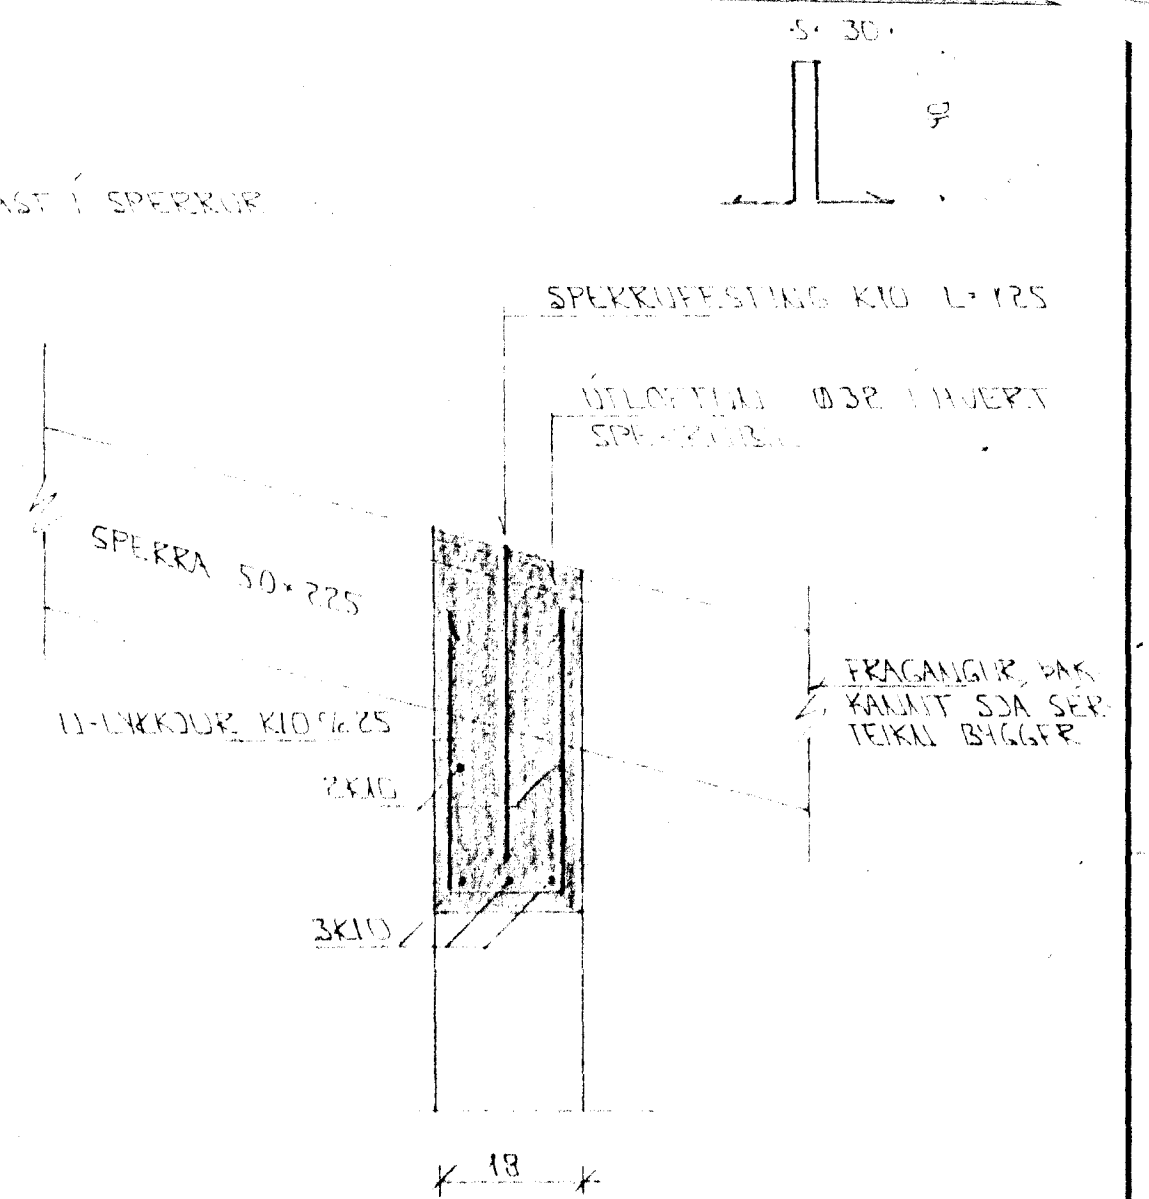

GRUNNMYND 1:50

SNID 9-9 1:10

BITAENDI Í VEGG 1:10

Í ÚTBRUN LÍTVEGGJA KOMI EINFÖLD GRIND LAKETT KÍO 1/2 20 LÖBRET KÍO 1/2 30

BR.	DAGS	EDLI BR	SIGN.

VÖRÐUBERG 2
HAFNARFIRÐI

ÞENDING VEGGJA 2 HEDAR
ÞAKVIKKI - GRUNNMYND OG
SNID