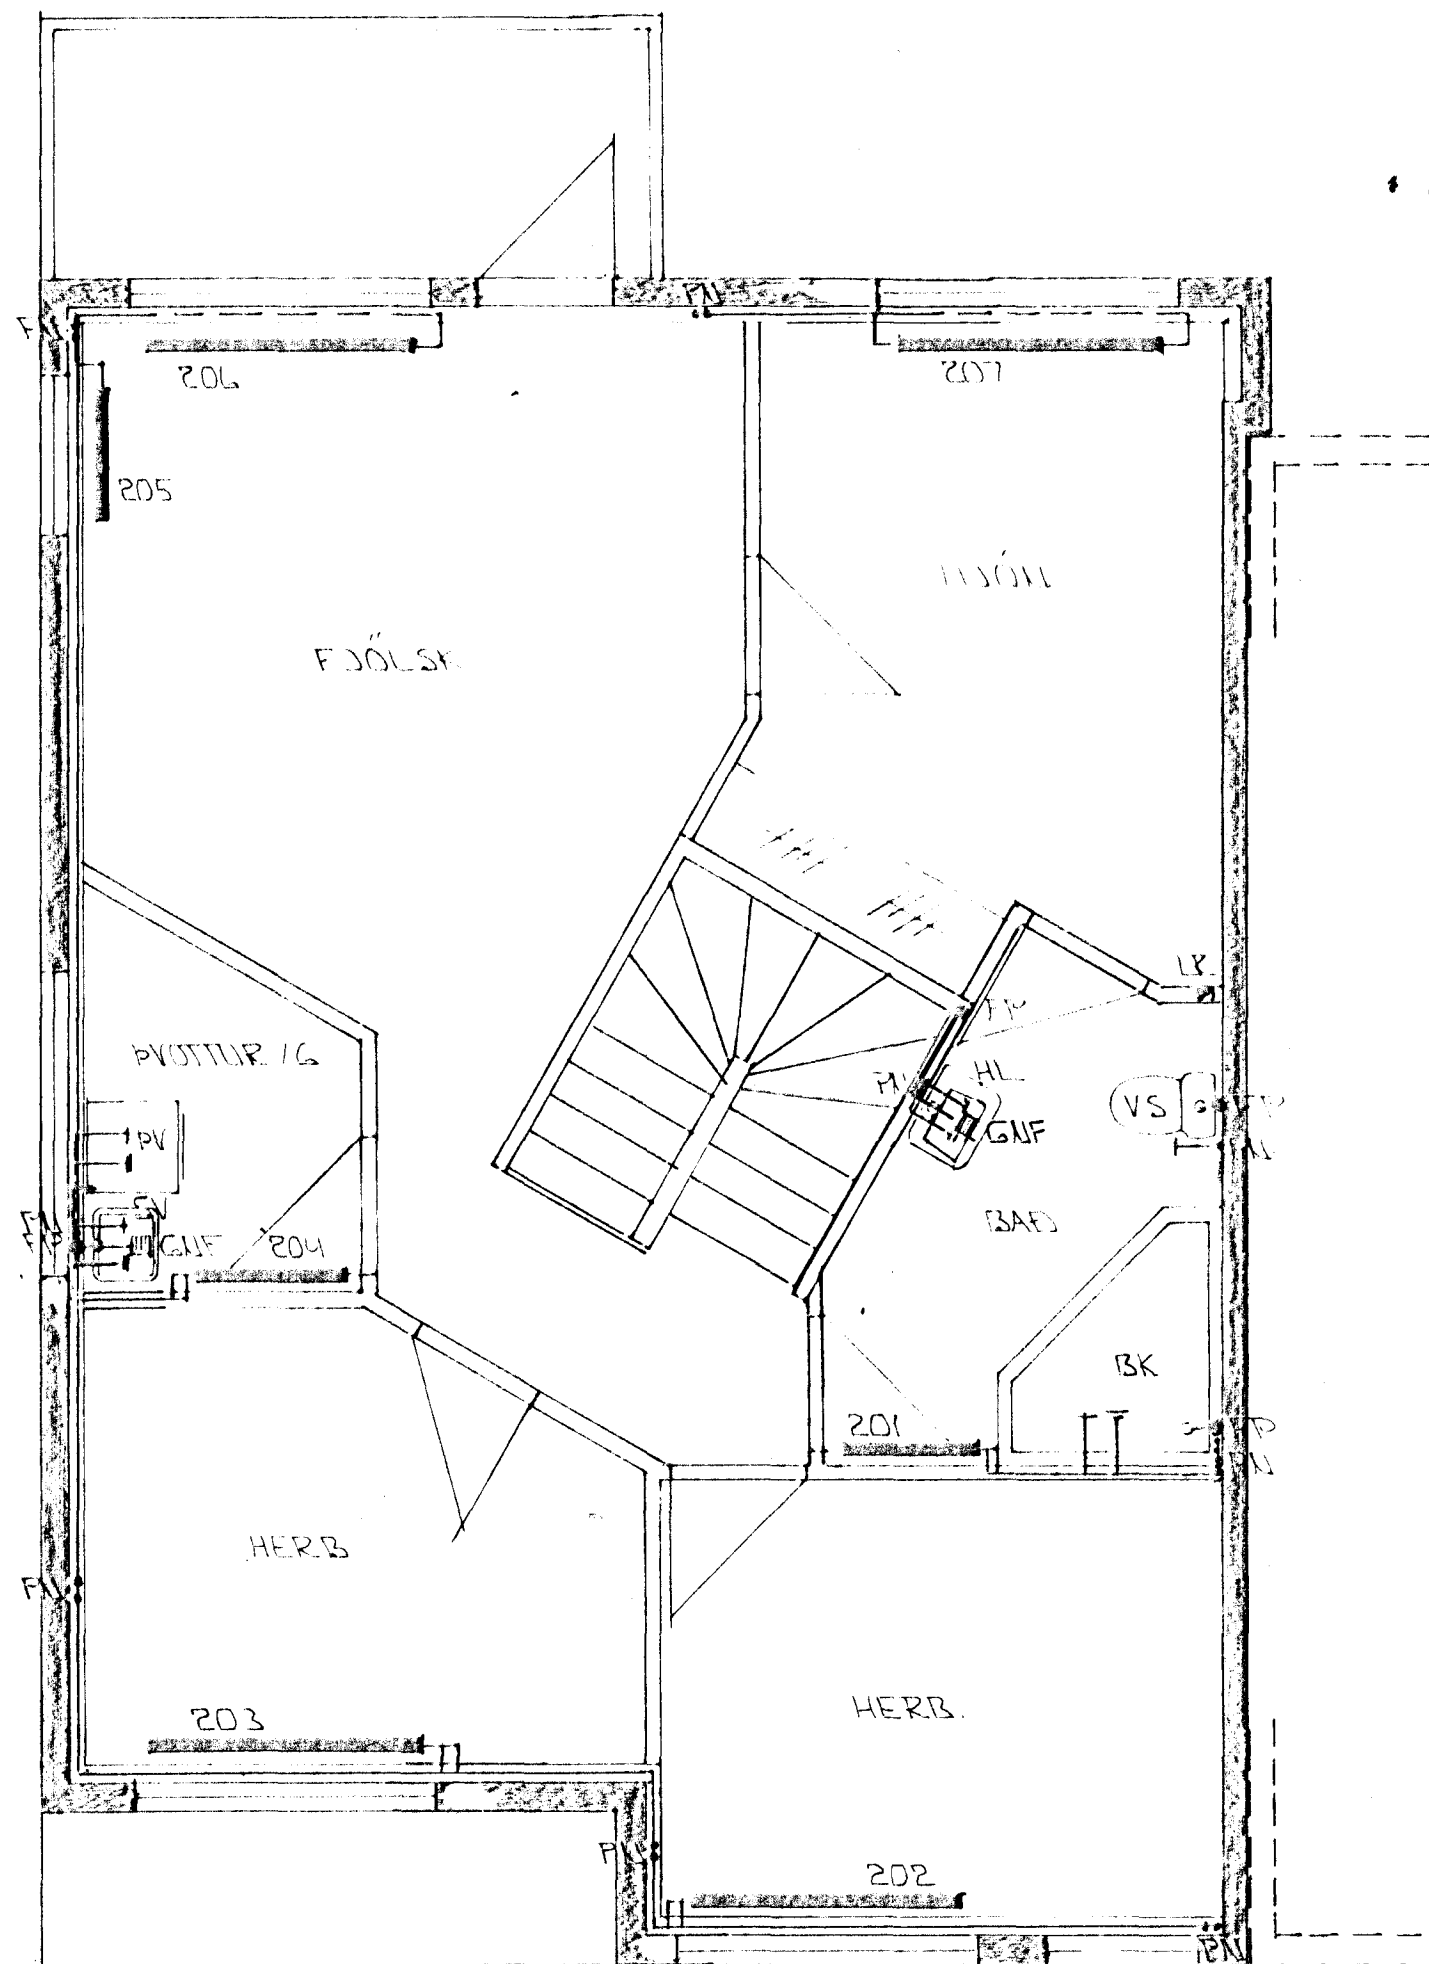

GRUNNMYND 1. HÆÐAR 1:50

GRUNNMYND 2. HÆÐAR 1:50

BR.	DAGS.	EDLI BR.	SIGN.

VÖRÐUBERG 2
HAFNARFJÖRÐUR

HITA - VATNUS OG FRÁRENNISLIS -
LAGNIR 1. OG 2. HÆÐAR

MKV x 1:50
DAGS. JÚNÍ '94
VERK NR. 9421
TEIKN NR. 2-04
HANNAÐ
TEIKNAD <i>SK</i>
YFIRFARIÐ