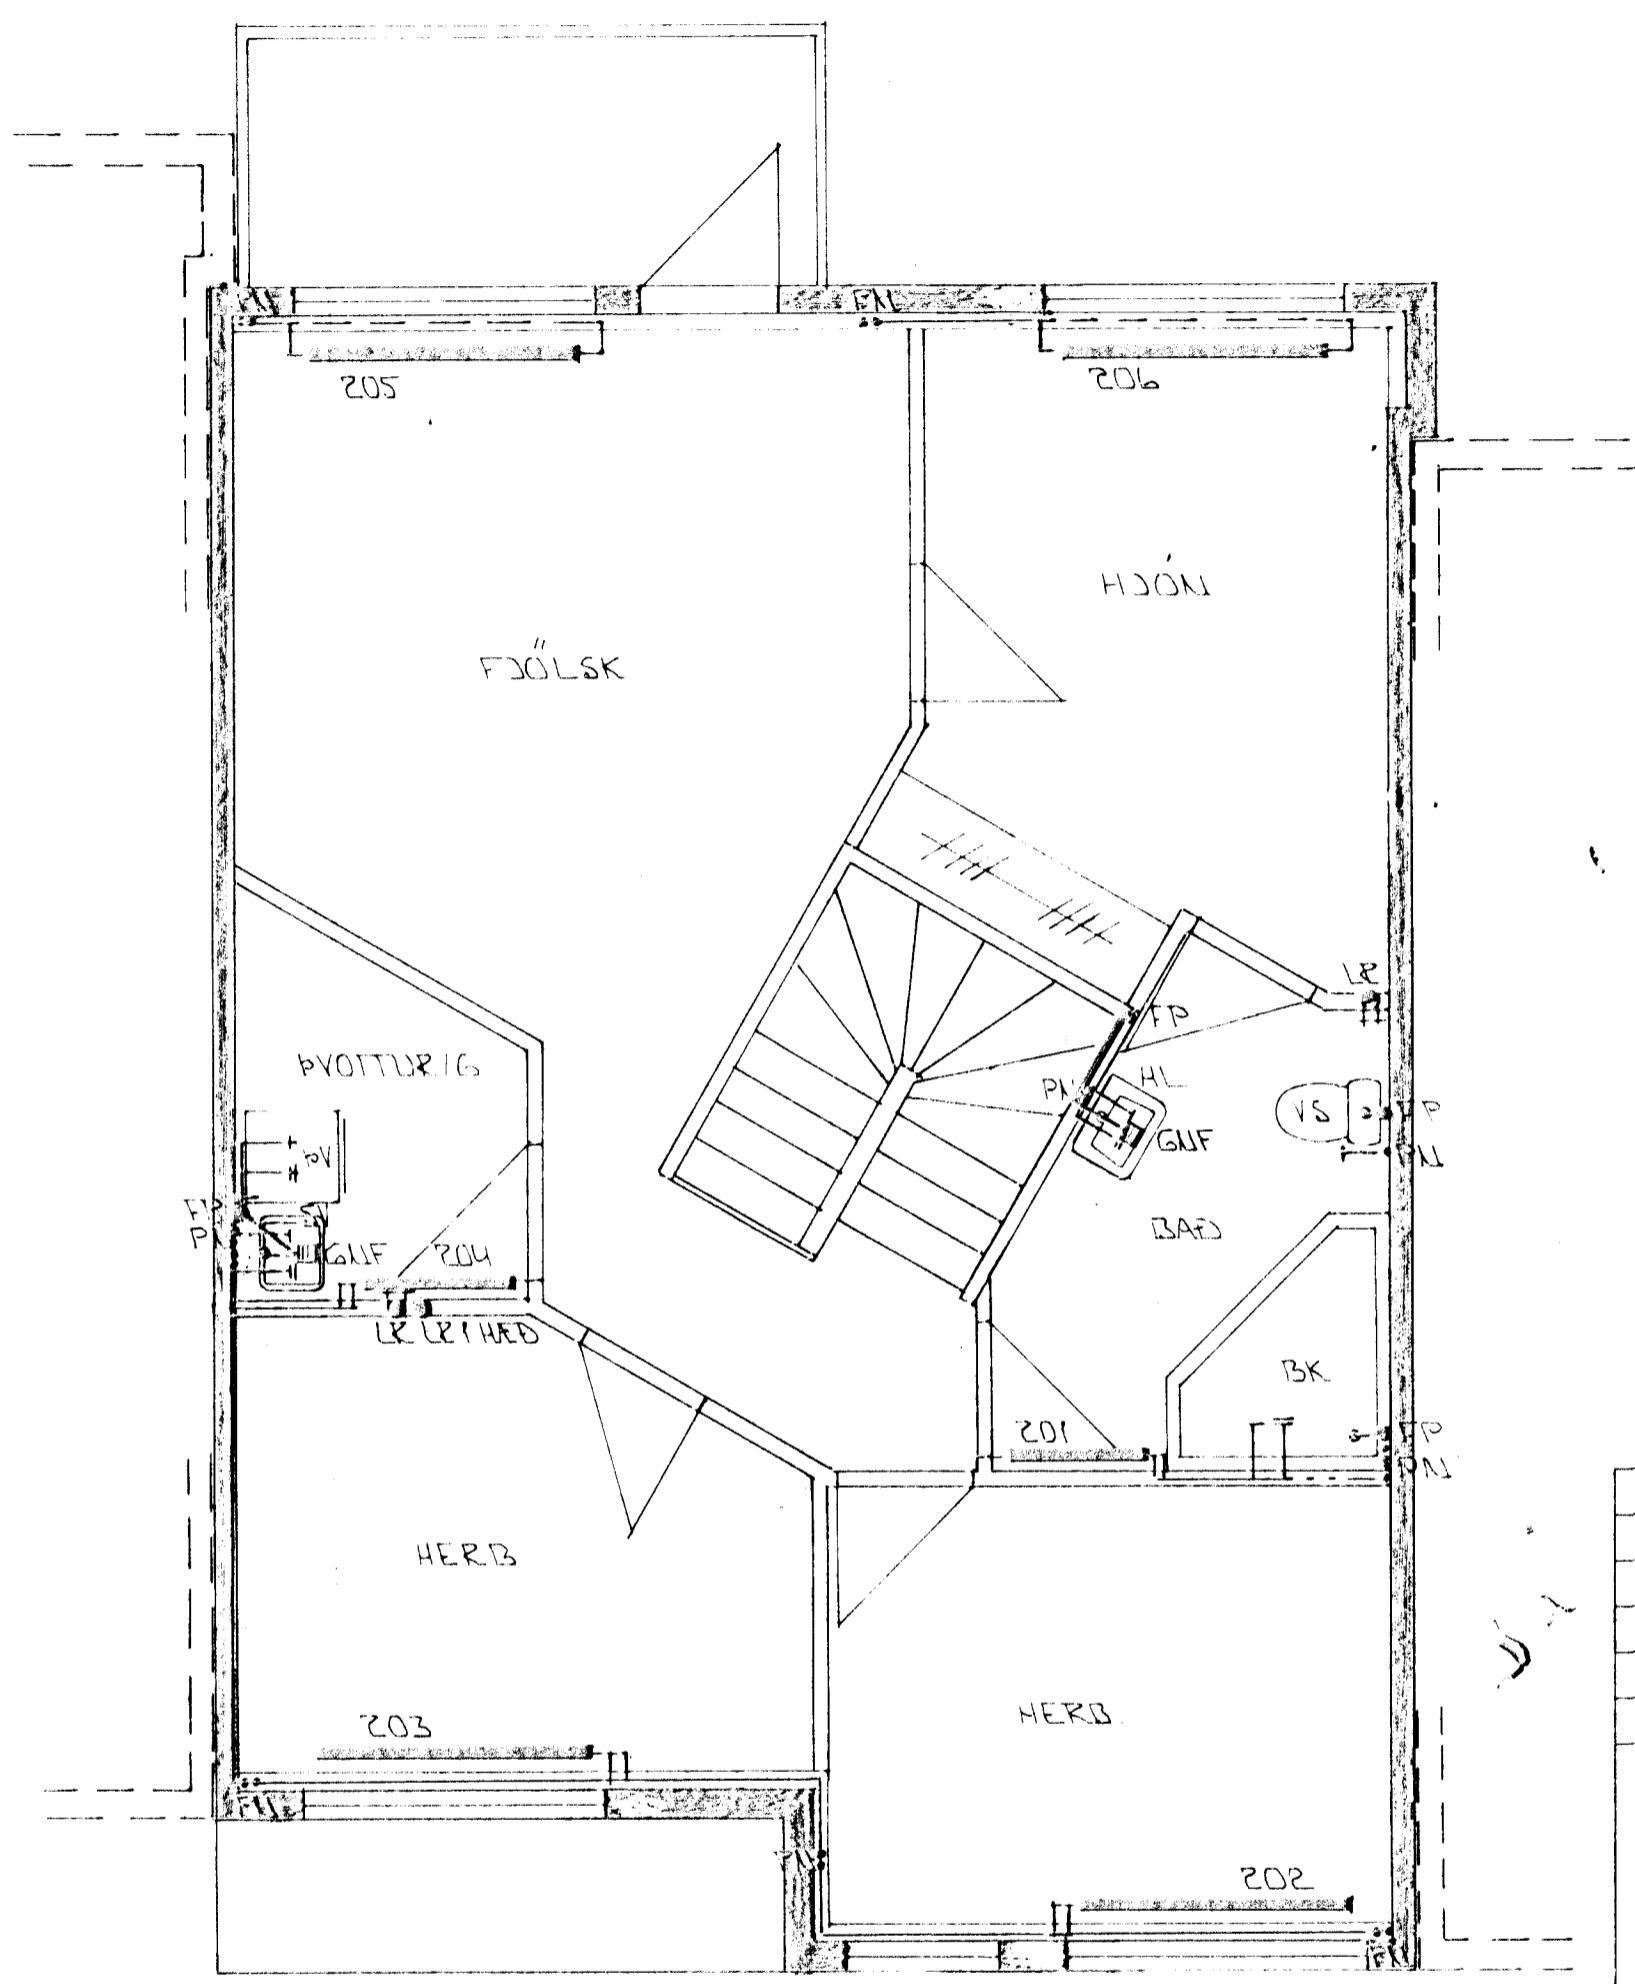

GRUNNMÝND 1. HÆÐAR 1:50

GRUNNMÝND 2. HÆÐAR 1:50

BR.	DAGS.	EDLI BR.	SIGN.

VÖRÐUBERG 4
HAFNARFIRÐI

HITA - VATNS OG FRÆMISLIS -
LAGNIR 1. OG 2. HÆÐAR

MKV. 1:50
DAGS. JÚNÍ '94
VERK NR. 9422
TEIKN NR. 2-04
HANNAÐ
TEIKNAD GK
YFIRFARIÐ