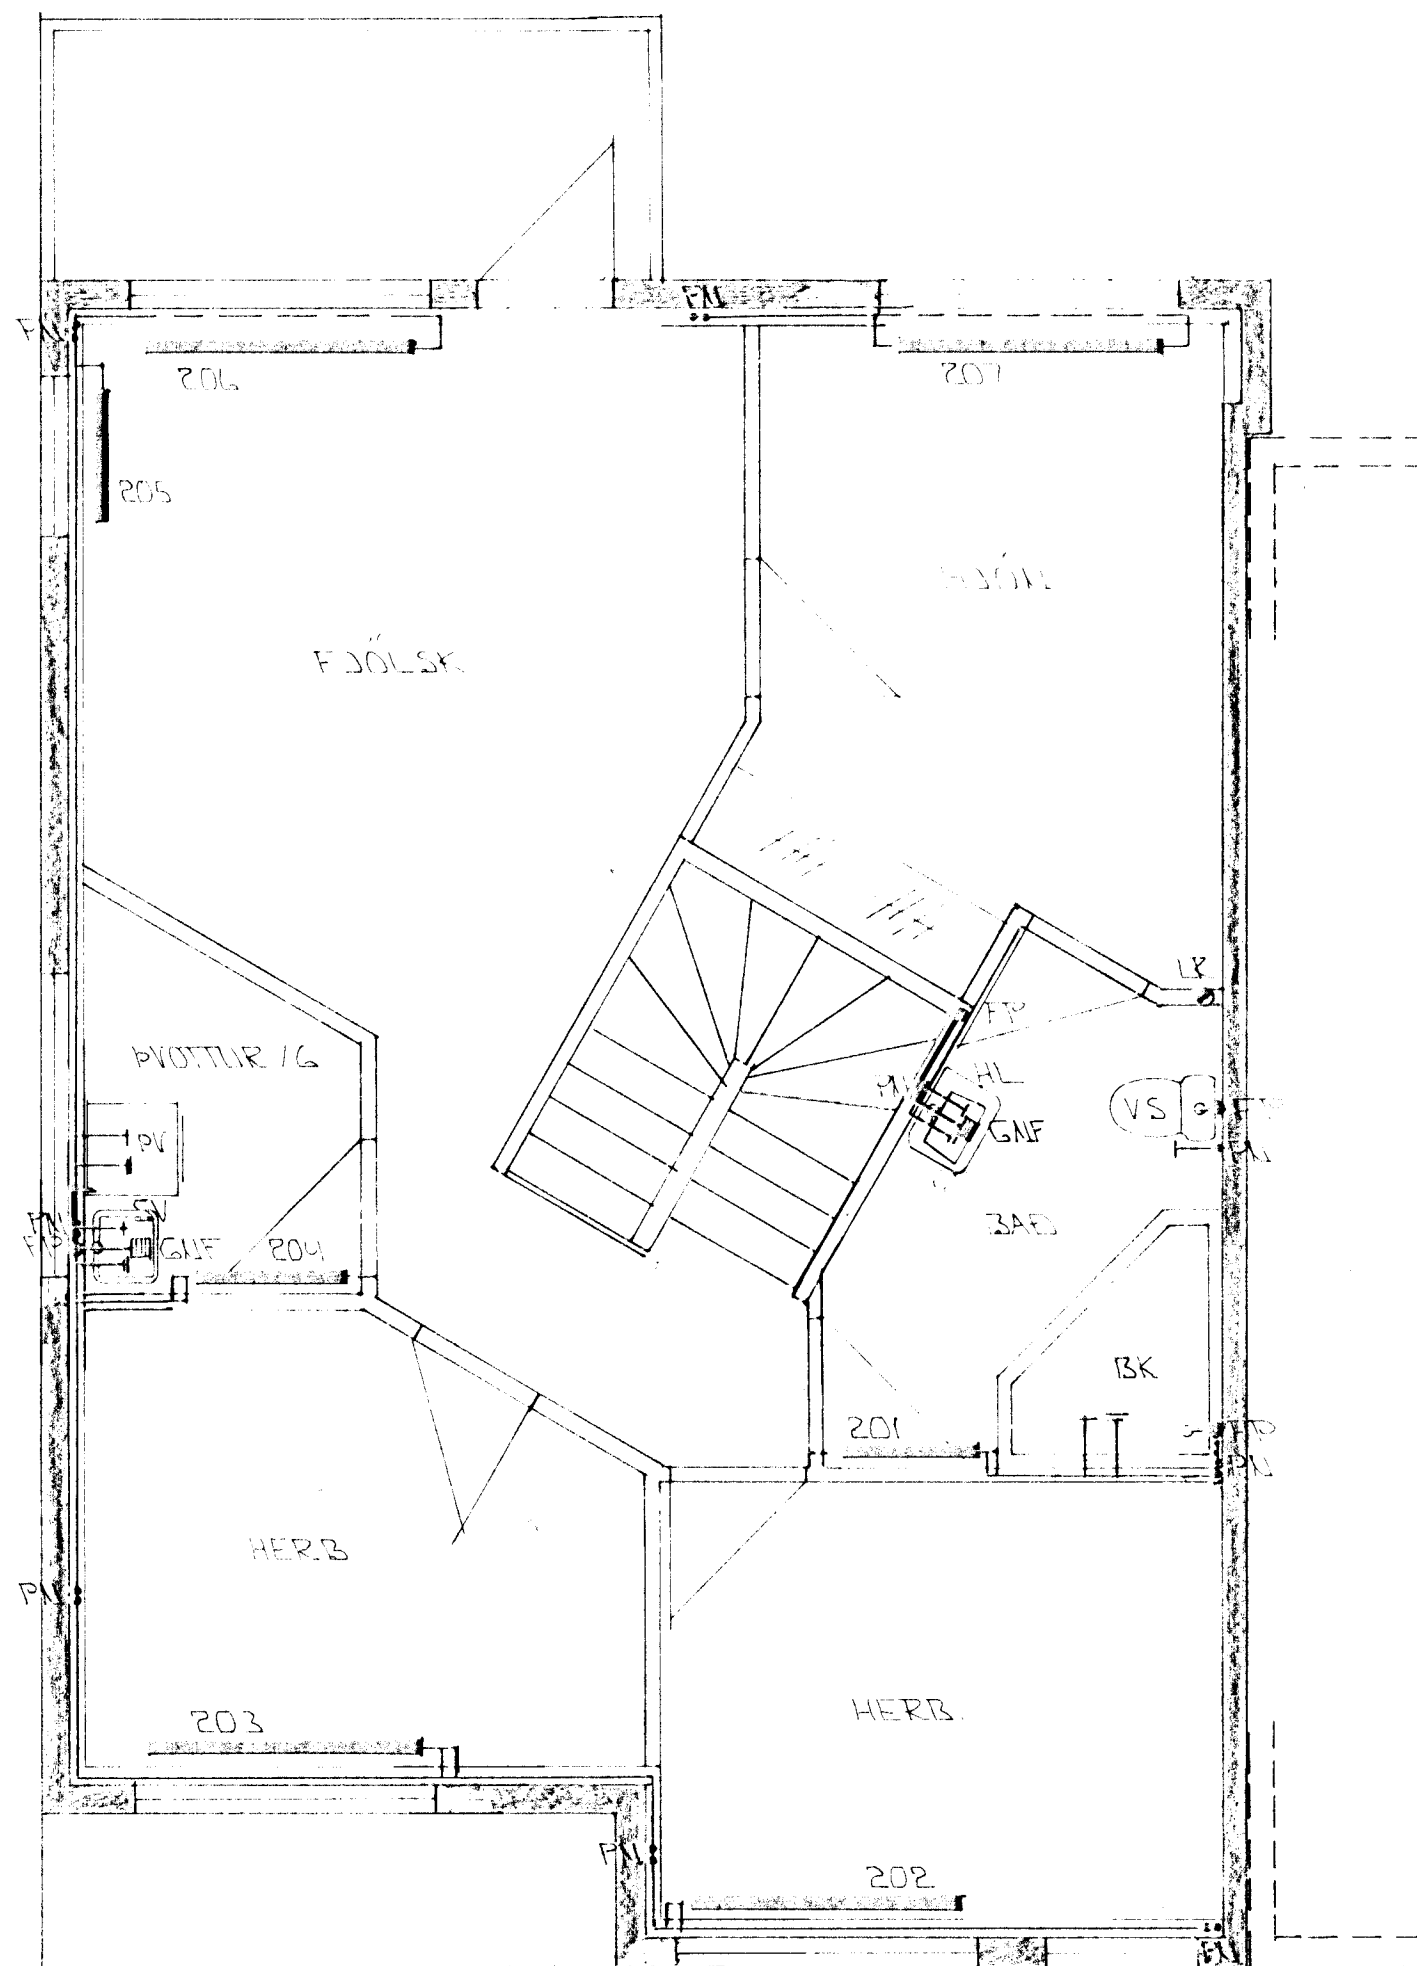

GRUNNMÝND 1. HÉÐAR 1:50

GRUNNMÝND 2. HÉÐAR 1:50

BR.	DAGS.	EDLI BR.	SIGN.

VÖRDUBERG 8
HAFNARFIRÐI

HITA - VATNIS OG FRÆKENNLSIS -
LAGNIR 1. OG 2. HÉÐAR

MKV 1:50
DAGS. JUNI 94
VERK NR. 9424
TEIKN NR. 2-04

HANNAÐ